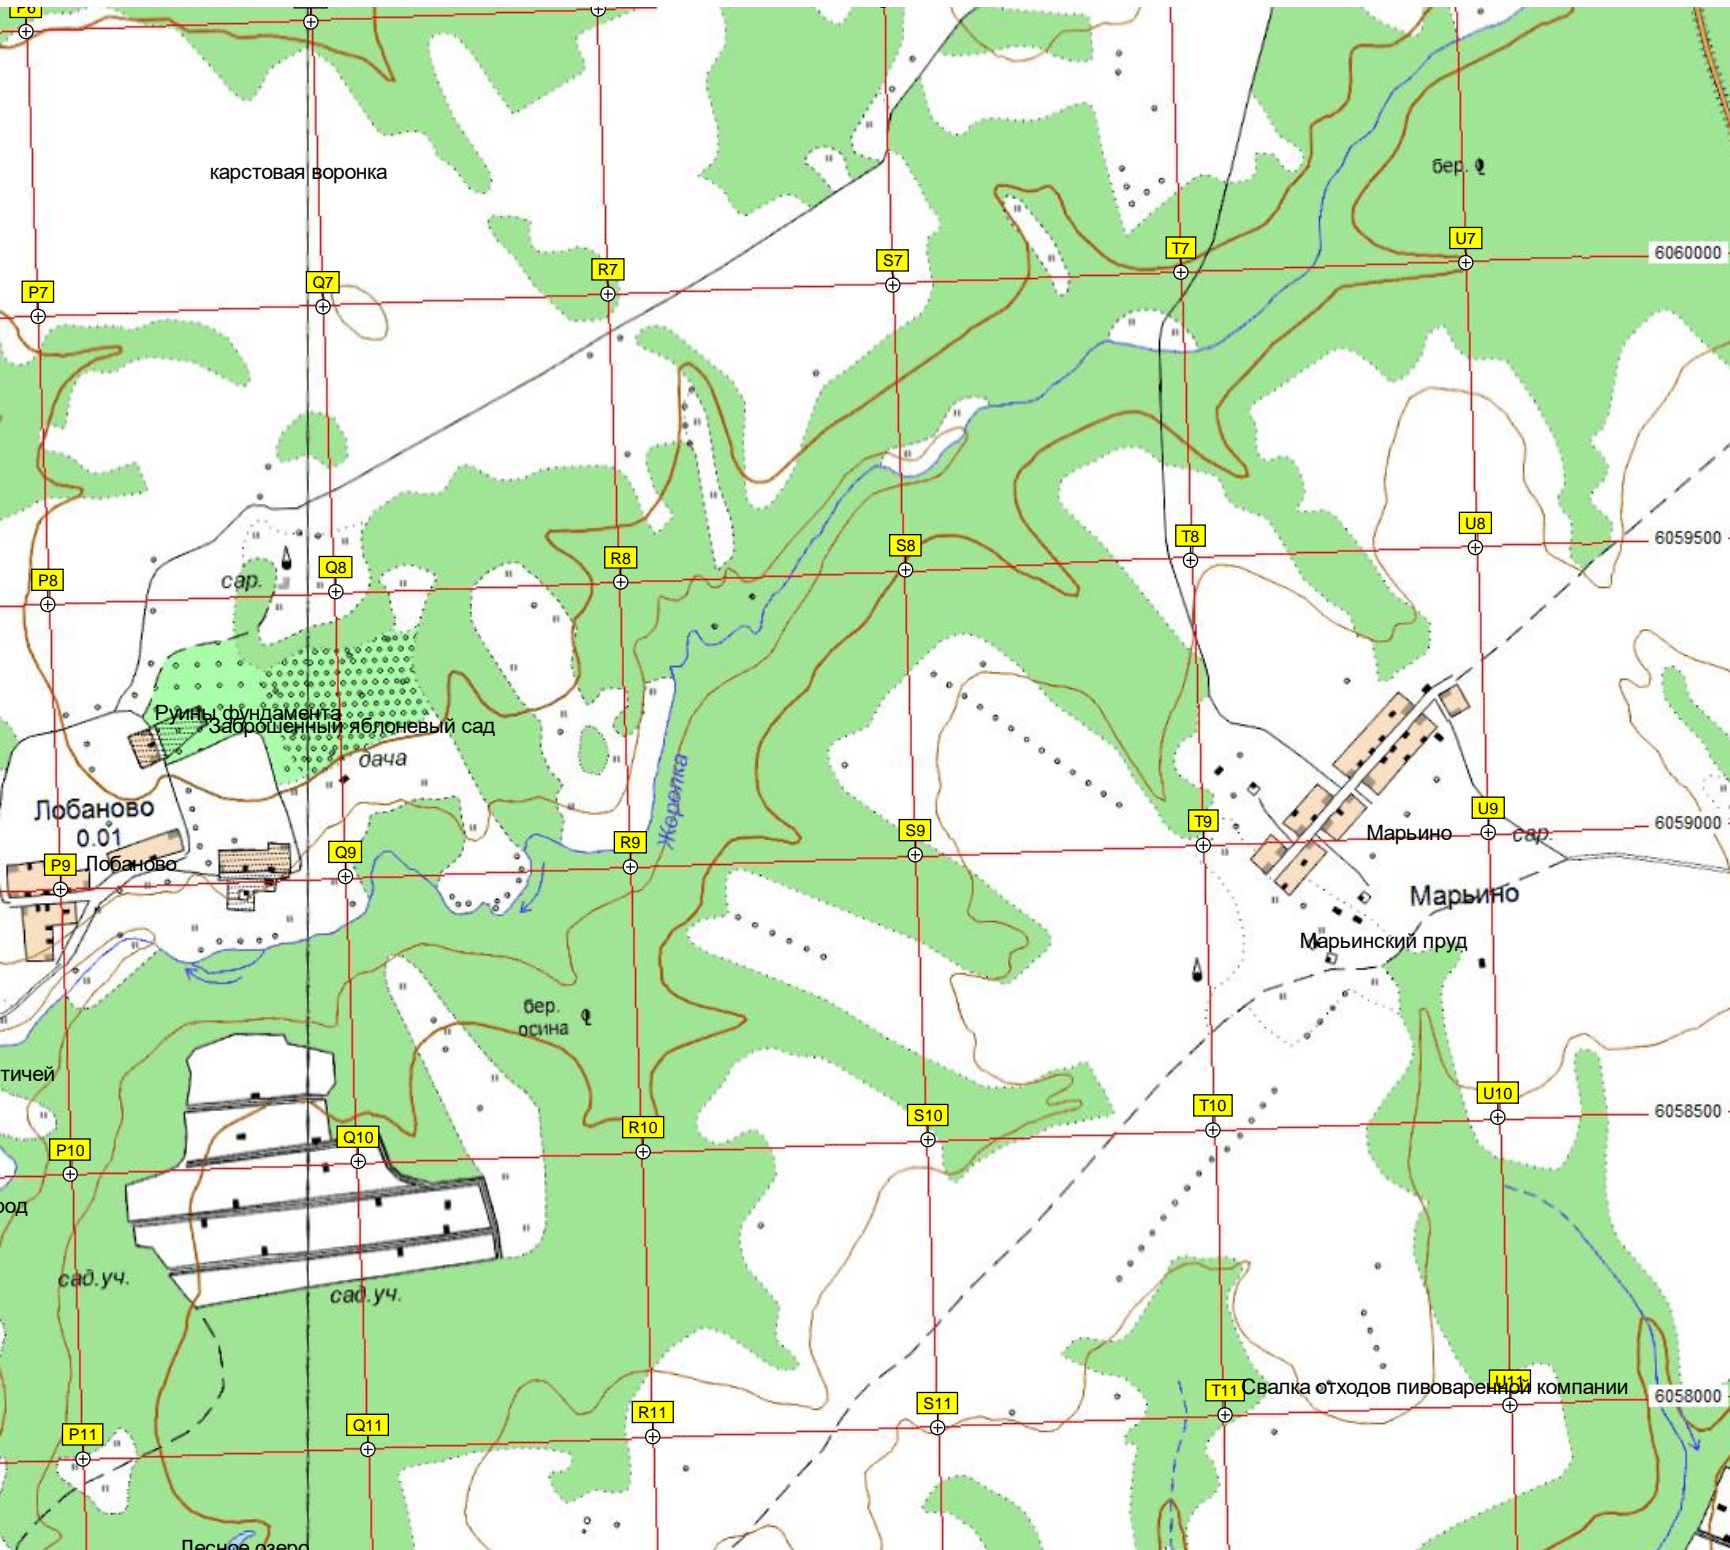

карстовая воронка

бер.

6060000

6059500

6059000

6058500

6058000

сар.

Руины фундамента
заброшенный яблоневый сад

дача

Лобаново
0.01

Лобаново

Марьино

сар.

Марьино

Марьинский пруд

бер.
осина

тичей

род

сад.уч.

сад.уч.

Свалка отходов пивоваренной компании

Песчаное озеро