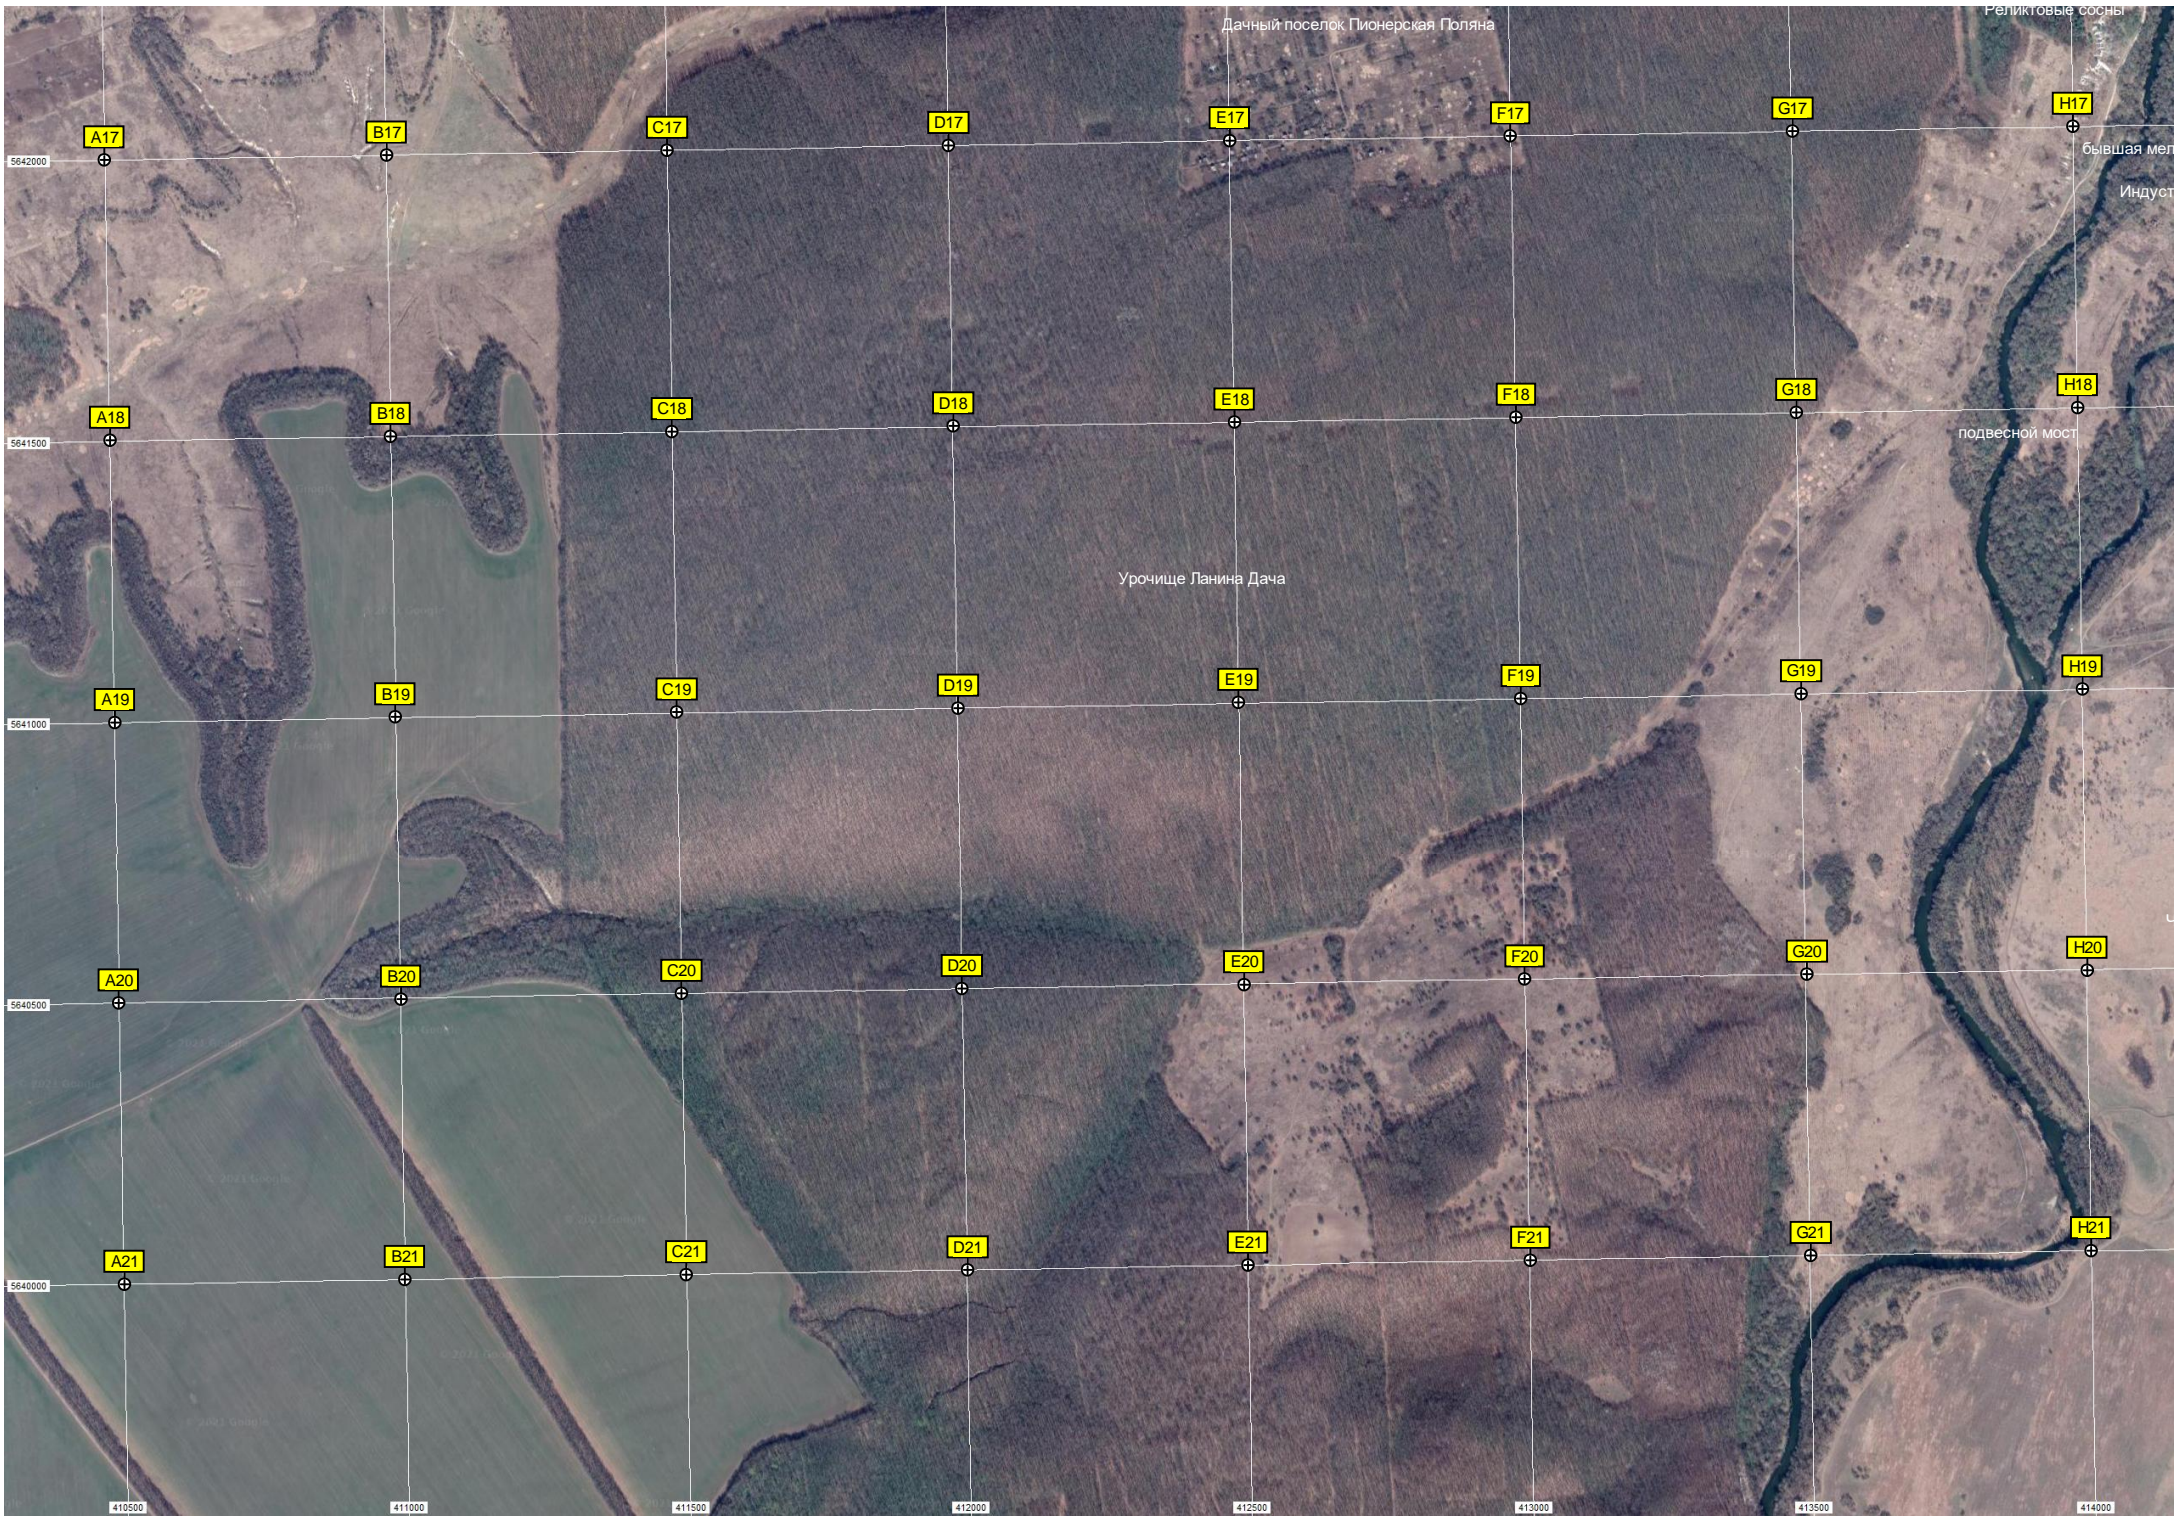

W16

5642500

Дачный поселок Пионерская Поляна

Реликтовые сосны

бывшая межа

Индуст

Урочище Ланина Дача

подвесной мост