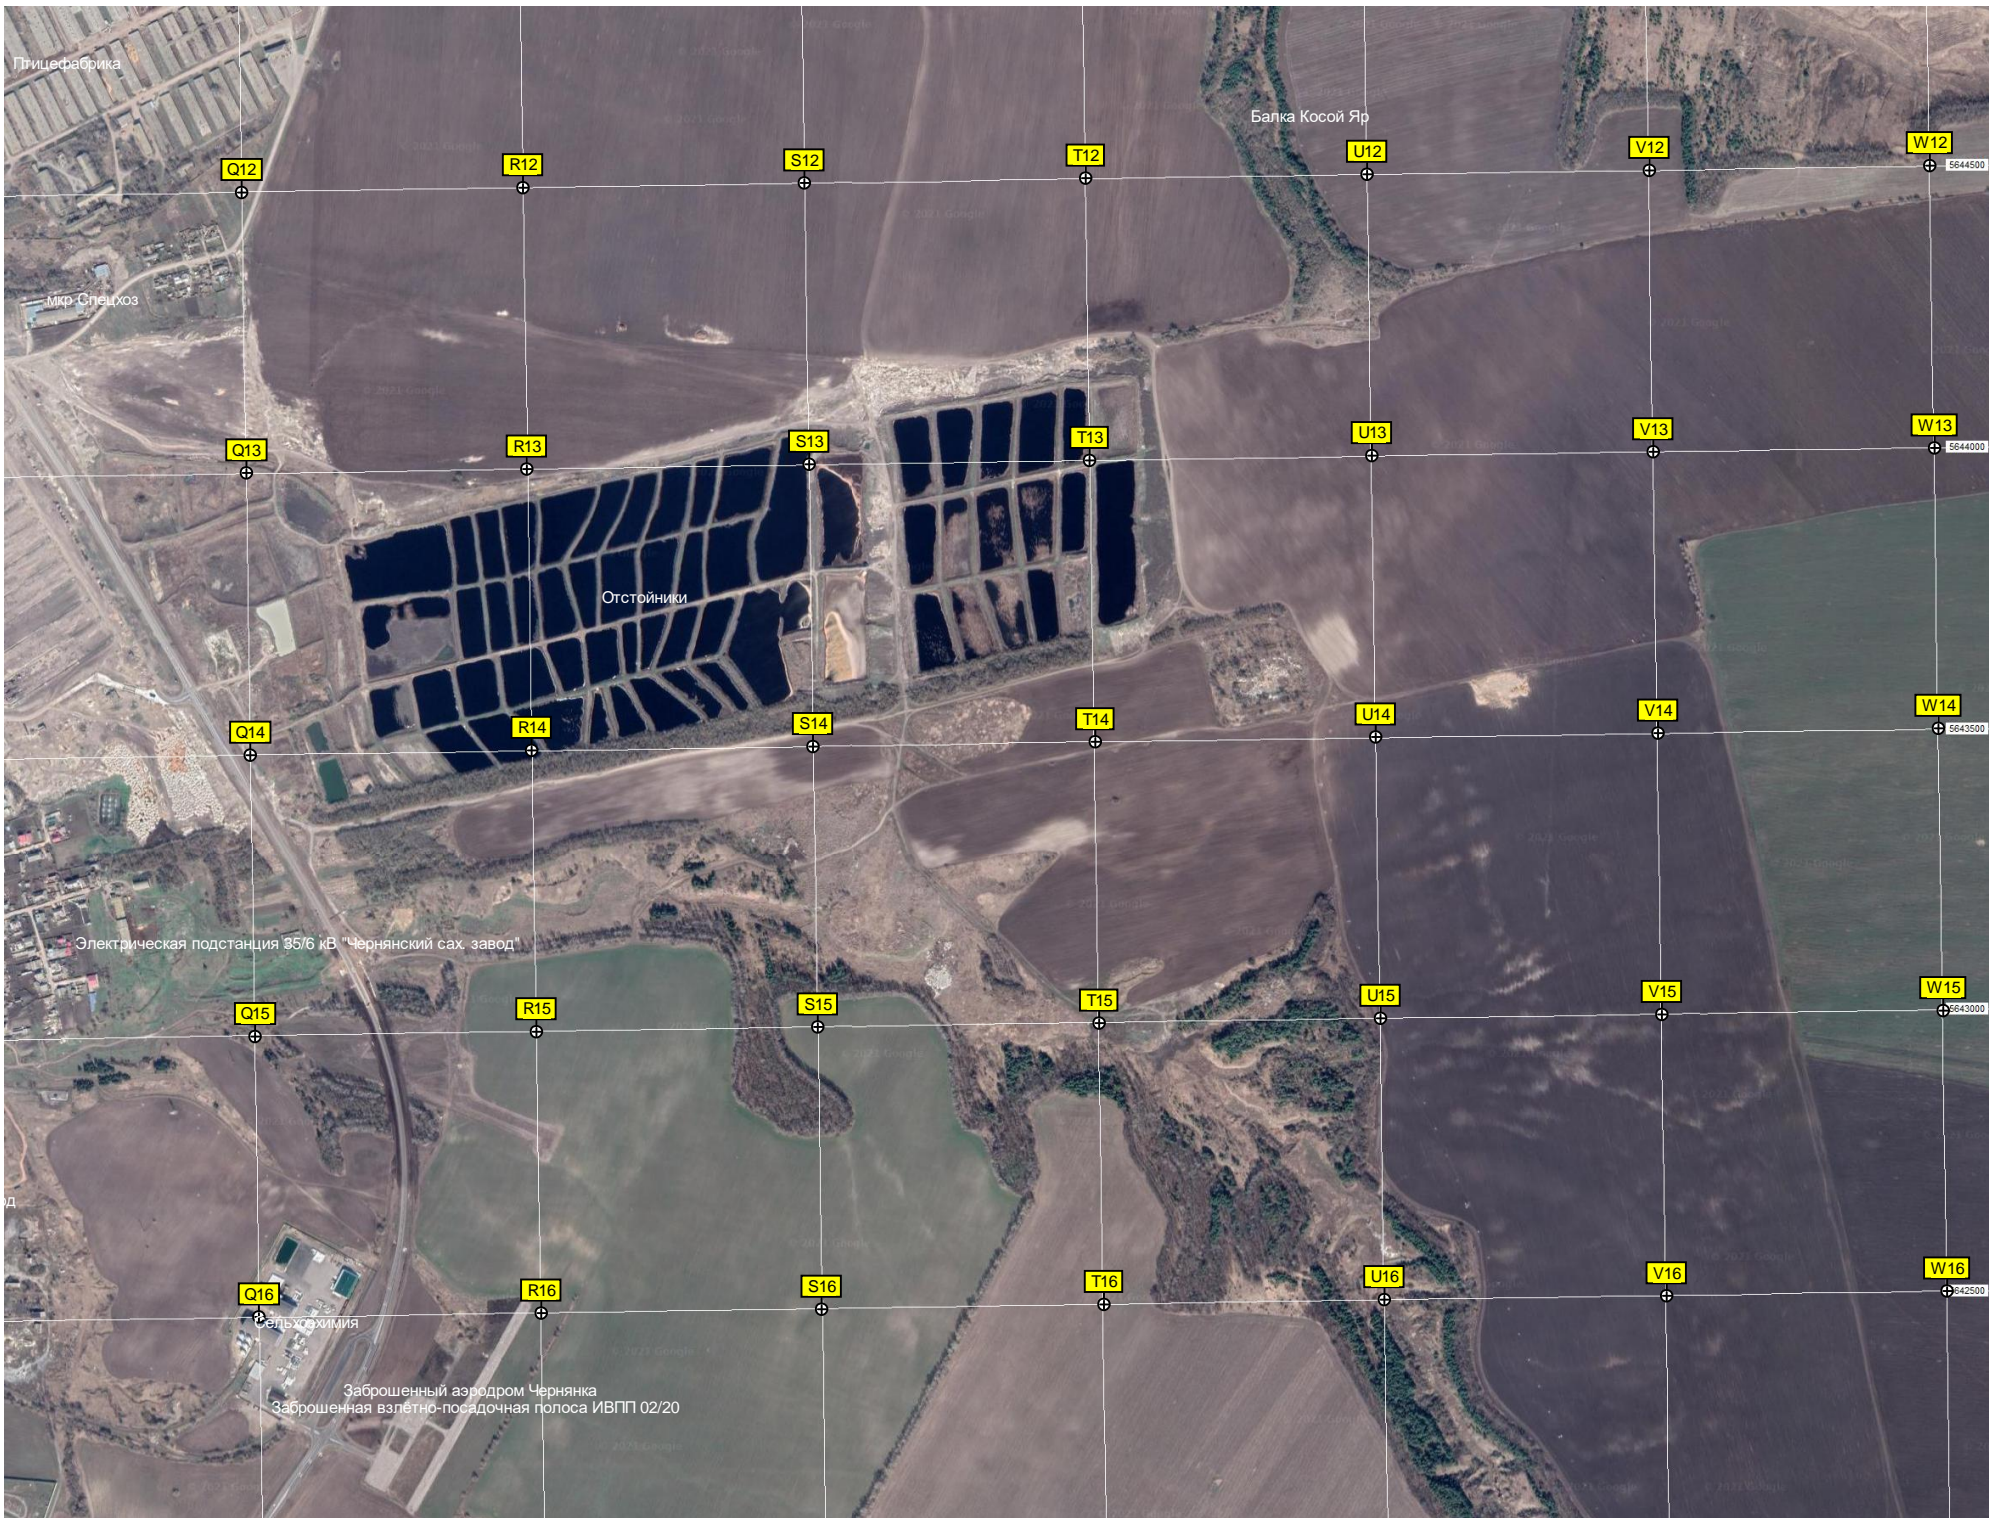

Урочище Щербина Дача

АЗС

бывший дом лесника

Птицефабрика

Балка Косой Яр

Микр-Спешхоз

Отстойники

Электрическая подстанция 35/6 кВ "Чернянский сах. завод"