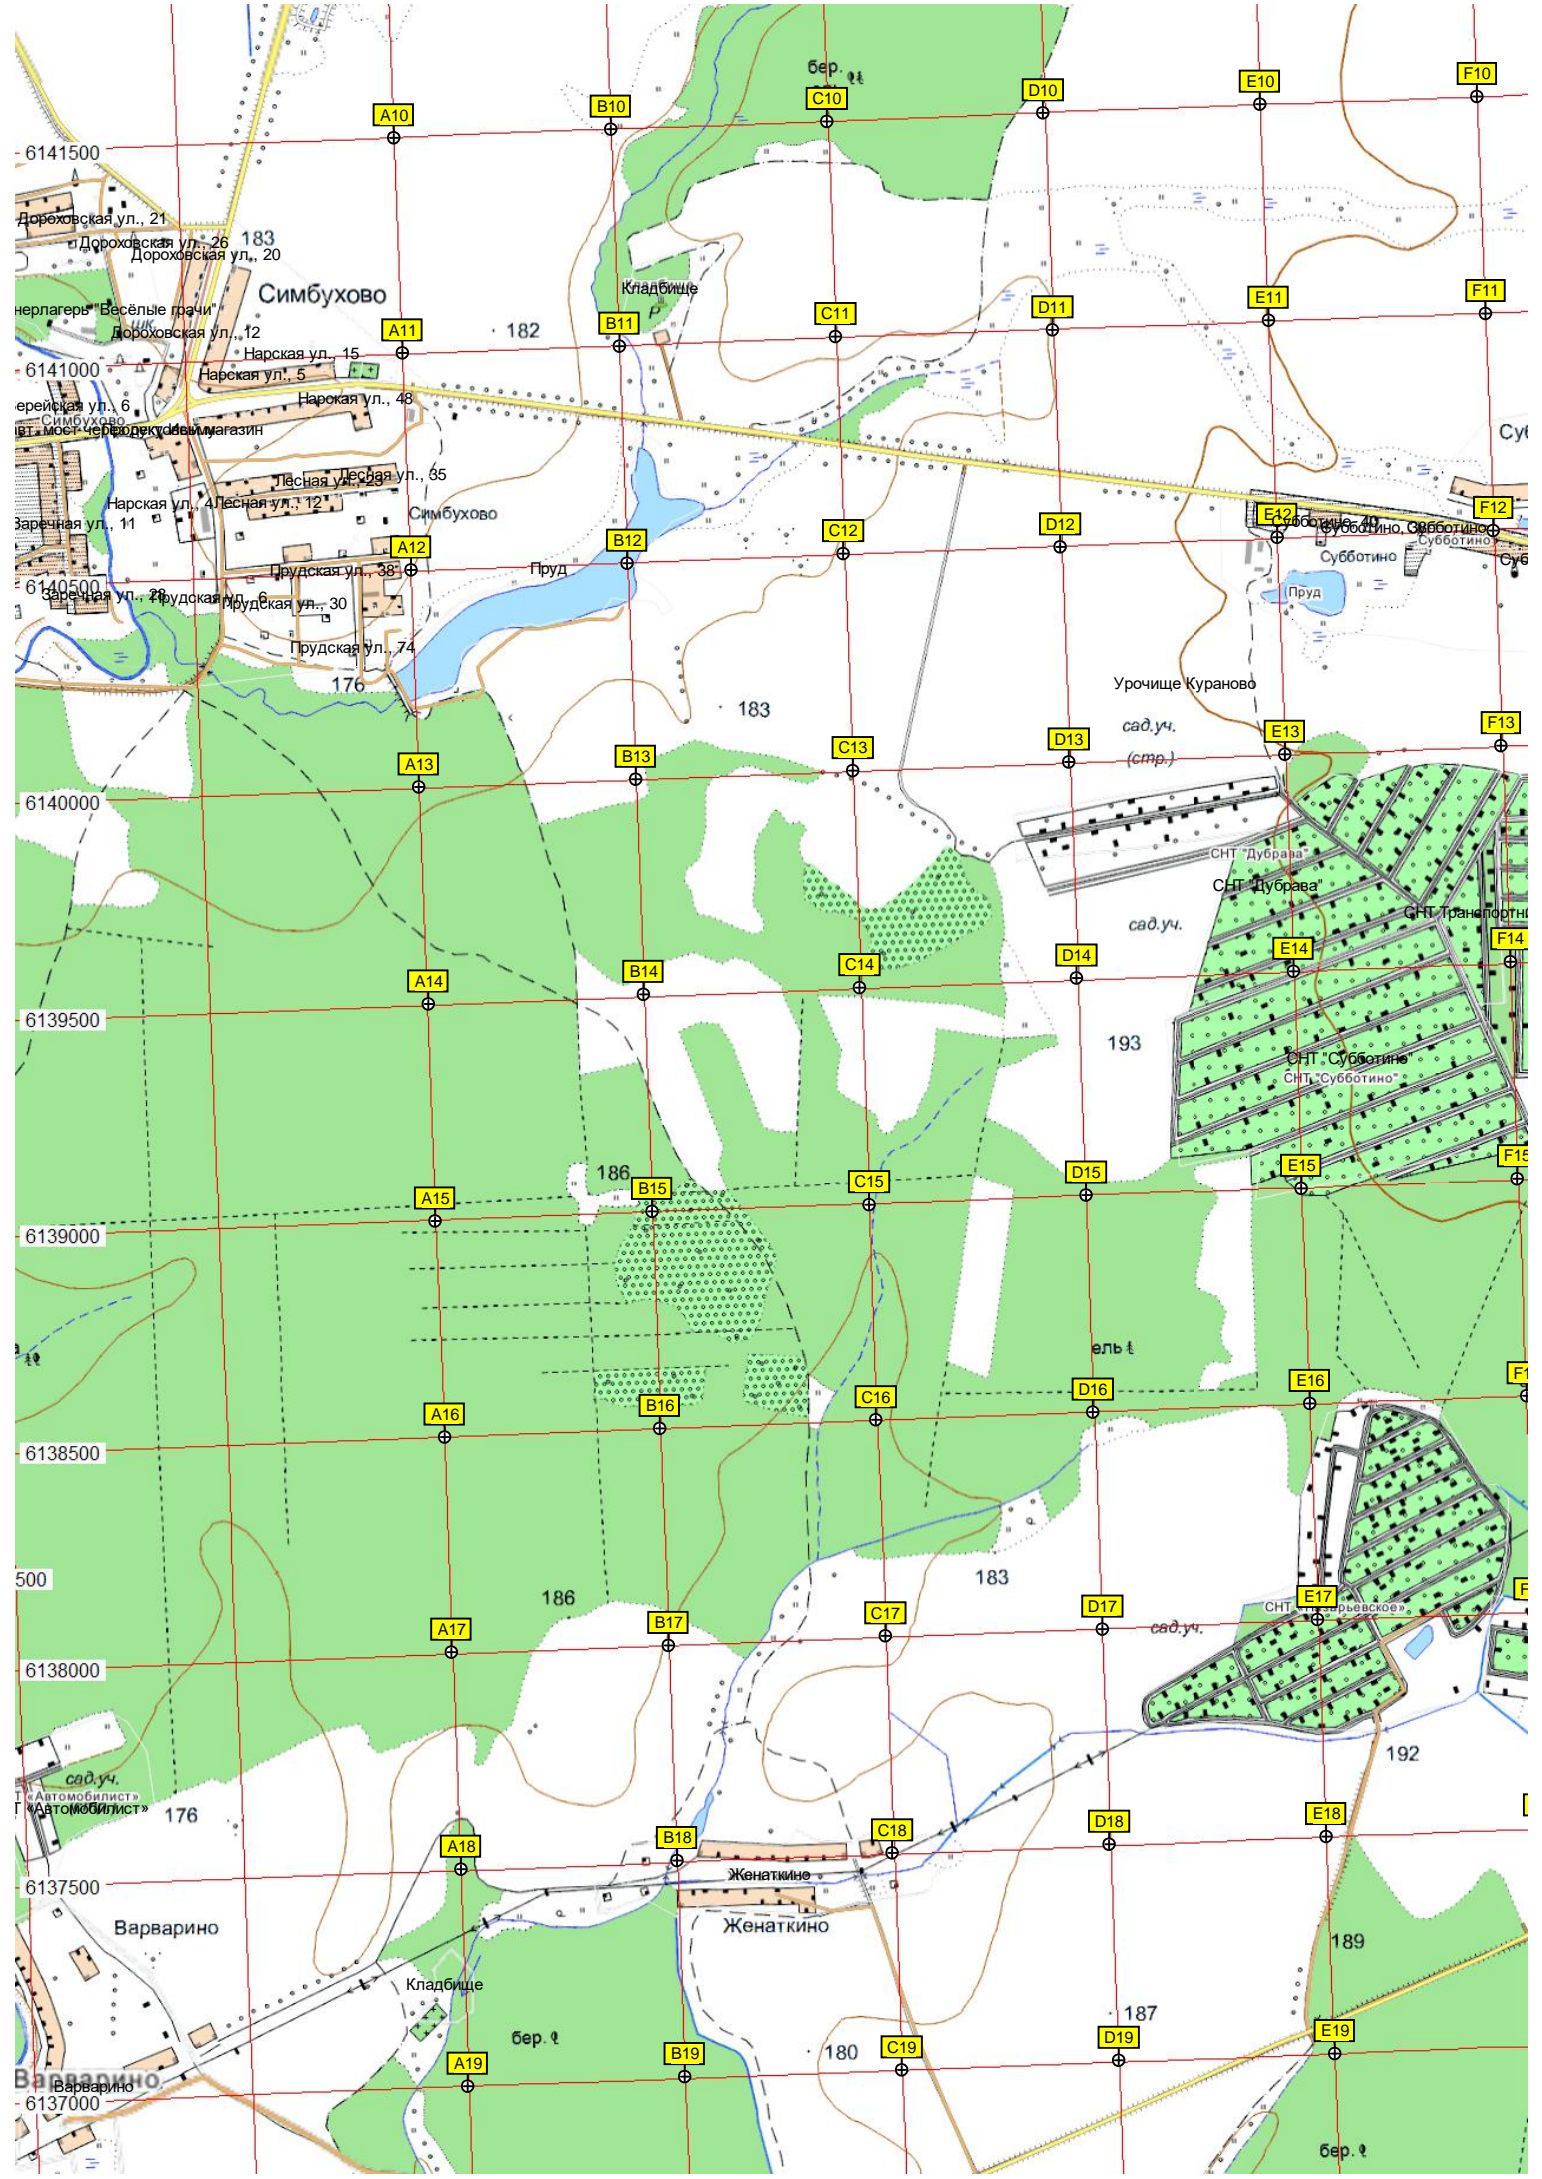

6145000  
Выемка грунта  
Водонапорная башня Рожновского  
Базовая станция МТС  
Разрушенный скотный двор

6144500  
Посёлок  
Заболоченный прудик  
429-й километр Московского большого

6144000  
ель бер.  
197  
195  
428-й километр  
Урочище Новин

ель бер.

бер. ель

дуб бер.

бер. ель

Шубино

СТ «Радуга»  
СТ «Радуга»

ЫКИНО  
Бавькино  
Коллектор реки Березовка  
ост. «Бавькино»  
СНТ «Гном»  
СНТ «Березовка» (стр.)  
сад.уч.  
Березовка  
СНТ «Ольховка»  
сад.уч.  
СНТ «Крона»  
СНТ «Крона»  
СНТ «Ольховка»  
сад.уч.  
СНТ «Скорость»  
Кладбище  
сад.уч.  
СНТ «Скорость»  
СНТ «Родник»  
Братская могила воинов  
Смолино  
Смолино  
Смолинский родник (святой источник)  
Телекоммуникационная вышка  
420-й километр Московского большого кольца А-108 (420)

N10  
N11  
N12  
N13  
N14  
N15  
N16  
N17  
N18  
N19  
N20

O11  
O12  
O13  
O14  
O15  
O16  
O17  
O18  
O19  
O20

P11  
P12  
P13  
P14  
P15  
P16  
P17  
P18  
P19  
P20

Q11  
Q12  
Q13  
Q14  
Q15  
Q16  
Q17  
Q18  
Q19  
Q20

R11  
R12  
R13  
R14  
R15  
R16  
R17  
R18  
R19  
R20

S11  
S12  
S13  
S14  
S15  
S16  
S17  
S18  
S19  
S20

T11  
T12  
T13  
T14  
T15  
T16  
T17  
T18  
T19  
T20

206  
223  
196  
197  
183  
219  
180  
203  
212  
203  
214