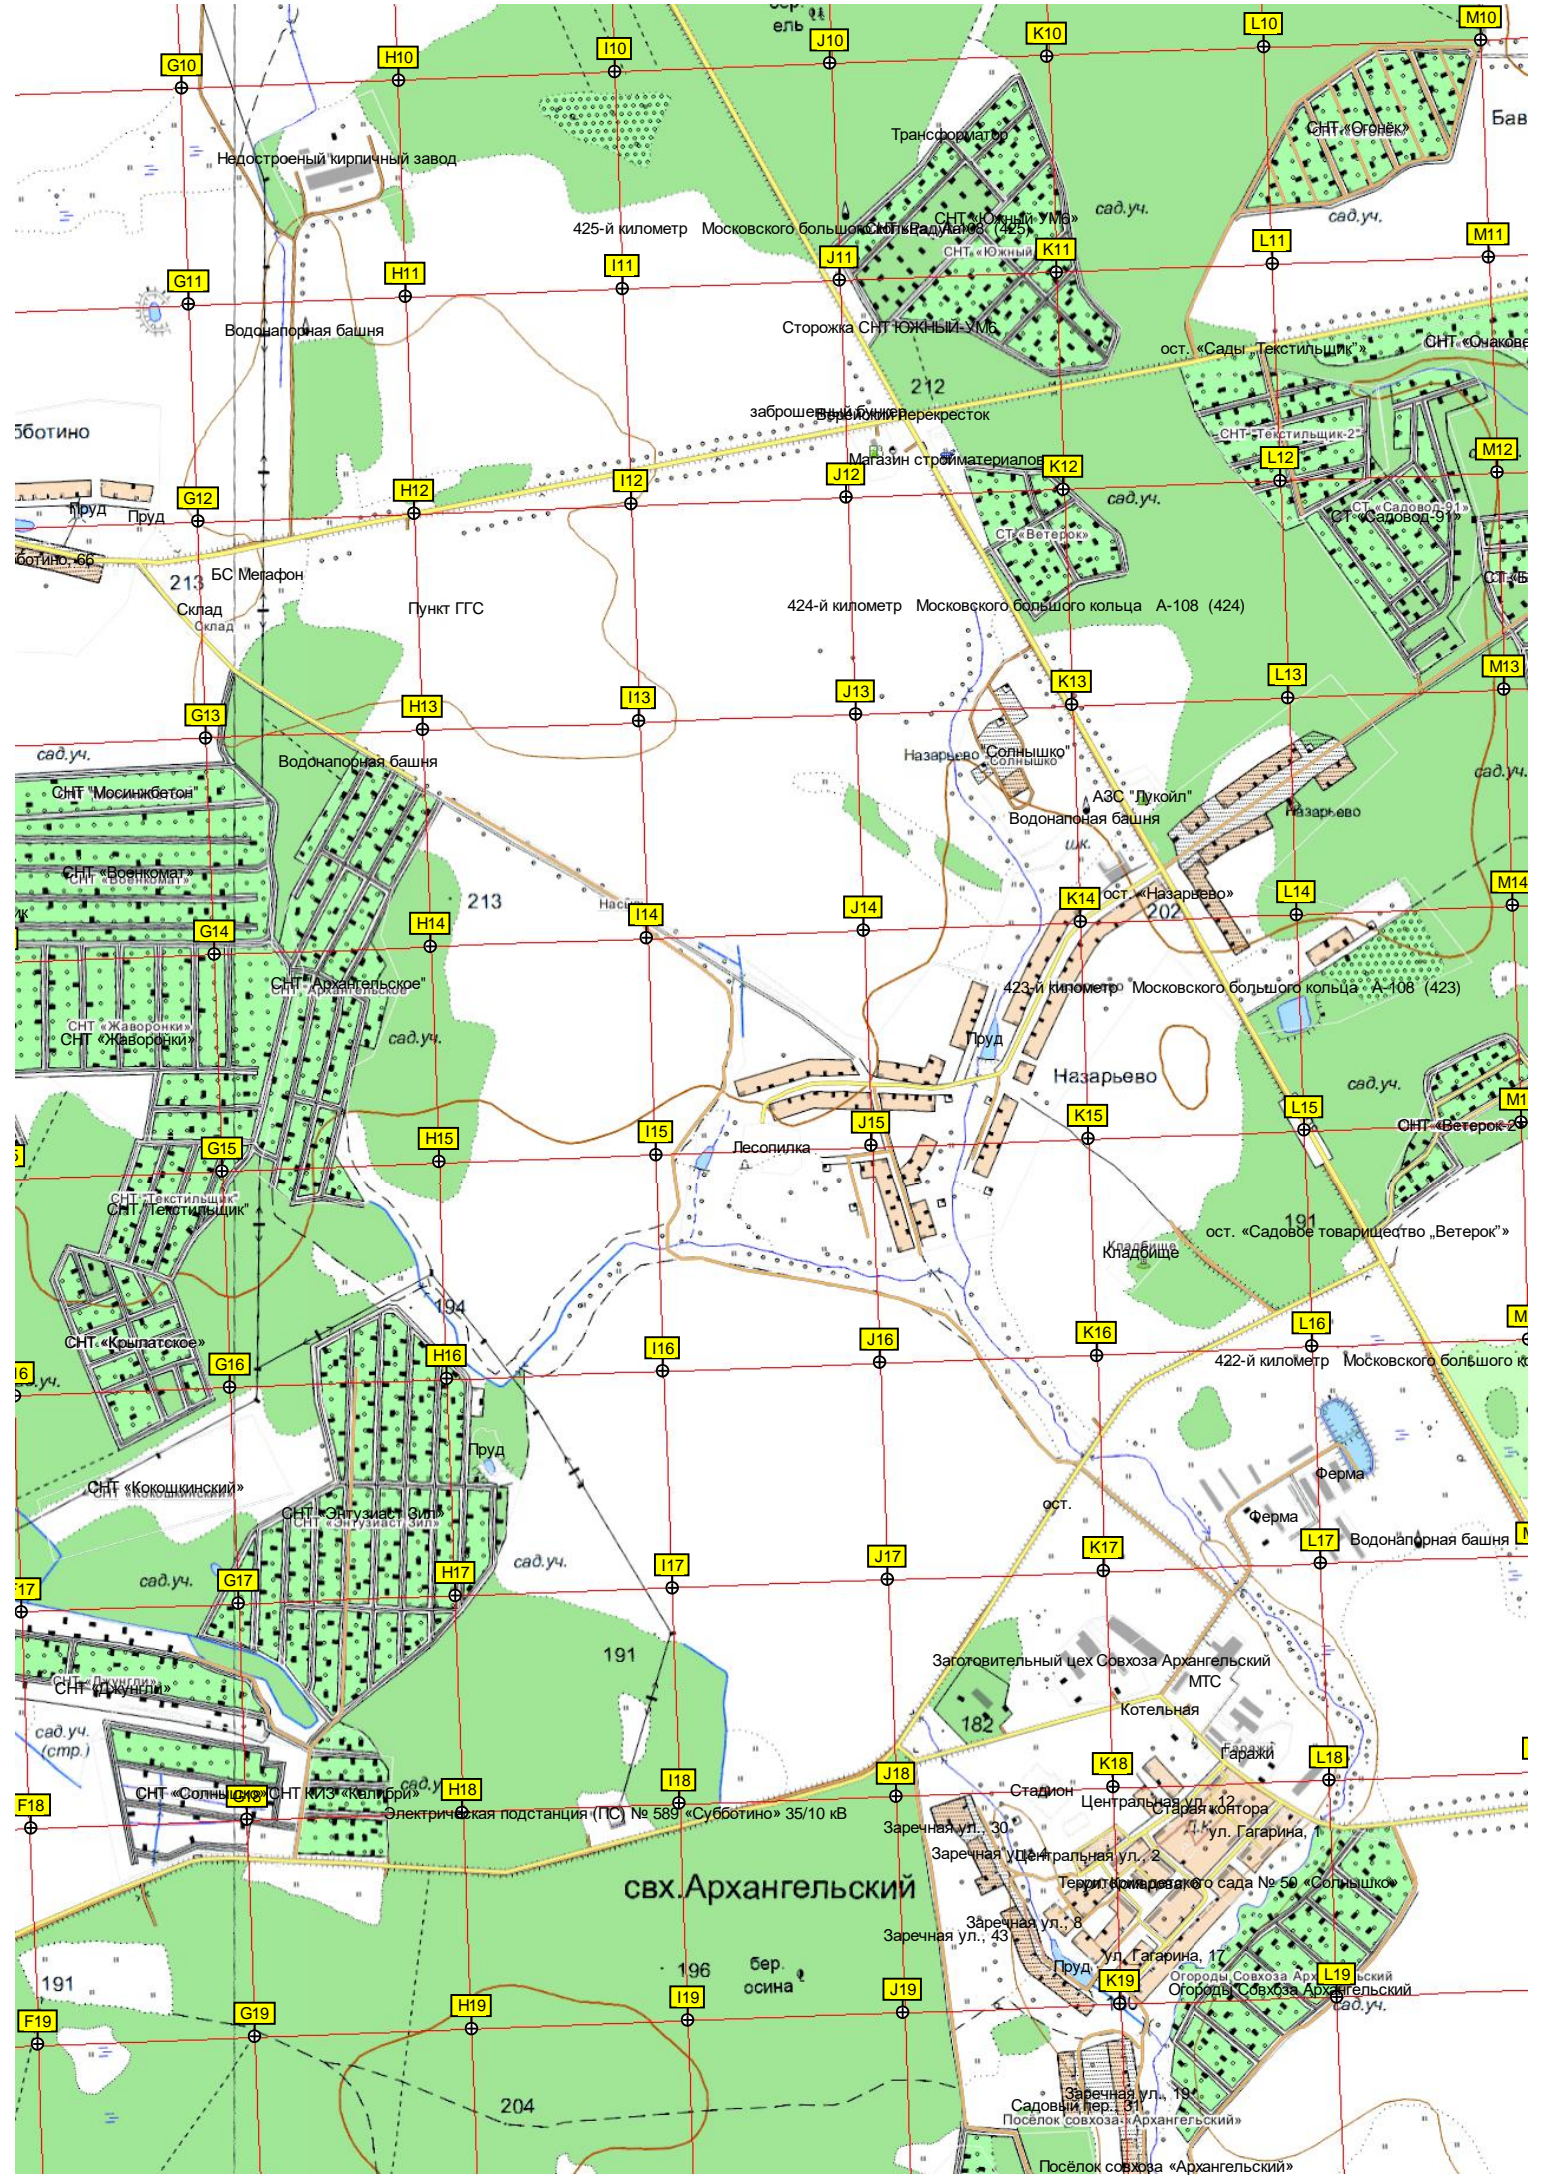

330000 330500 331000 331500 332000 332500 333000

6146500  
Пожарный пруд  
Петропавловское  
Опора ЛЭП

193 195 197 199 200

6146000  
Магазин Пятёрочка  
430-й километр Московского большого кольца (430)

6145500  
Водонапорная башня Рожновского  
Базовая станция МТС  
Разрушенный скотный двор

6145000  
Выемка грунта  
Водонапорная башня Рожновского  
Базовая станция МТС  
Разрушенный скотный двор

6144500  
Посёлок  
Заболоченный прудик  
429-й километр Московского большого

6144000  
ель бер.  
197  
195  
428-й километр  
Урочище Новин

ель бер.

бер. ель

дуб бер.

бер. ель

Шубино

СТ «Радуга»  
СТ «Радуга»

ЫКИНО  
Бавькино  
Коллектор реки Березовка  
ост. «Бавькино»  
СНТ «Гном»  
СНТ «Березовка» (стр.)  
сад.уч.  
Березовка  
СНТ «Ольховка»  
сад.уч.  
СНТ «Крона»  
СНТ «Крона»  
СНТ «Ольховка»  
сад.уч.  
СНТ «Скорость»  
Кладбище  
сад.уч.  
СНТ «Скорость»  
СНТ «Родник»  
Братская могила воинов  
Смолино  
Смолино  
Смолинский родник (святой источник)  
Телекоммуникационная вышка  
420-й километр Московского большого кольца А-108 (420)

N10  
N11  
N12  
N13  
N14  
N15  
N16  
N17  
N18  
N19  
N20

O11  
O12  
O13  
O14  
O15  
O16  
O17  
O18  
O19  
O20

P11  
P12  
P13  
P14  
P15  
P16  
P17  
P18  
P19  
P20

Q11  
Q12  
Q13  
Q14  
Q15  
Q16  
Q17  
Q18  
Q19  
Q20