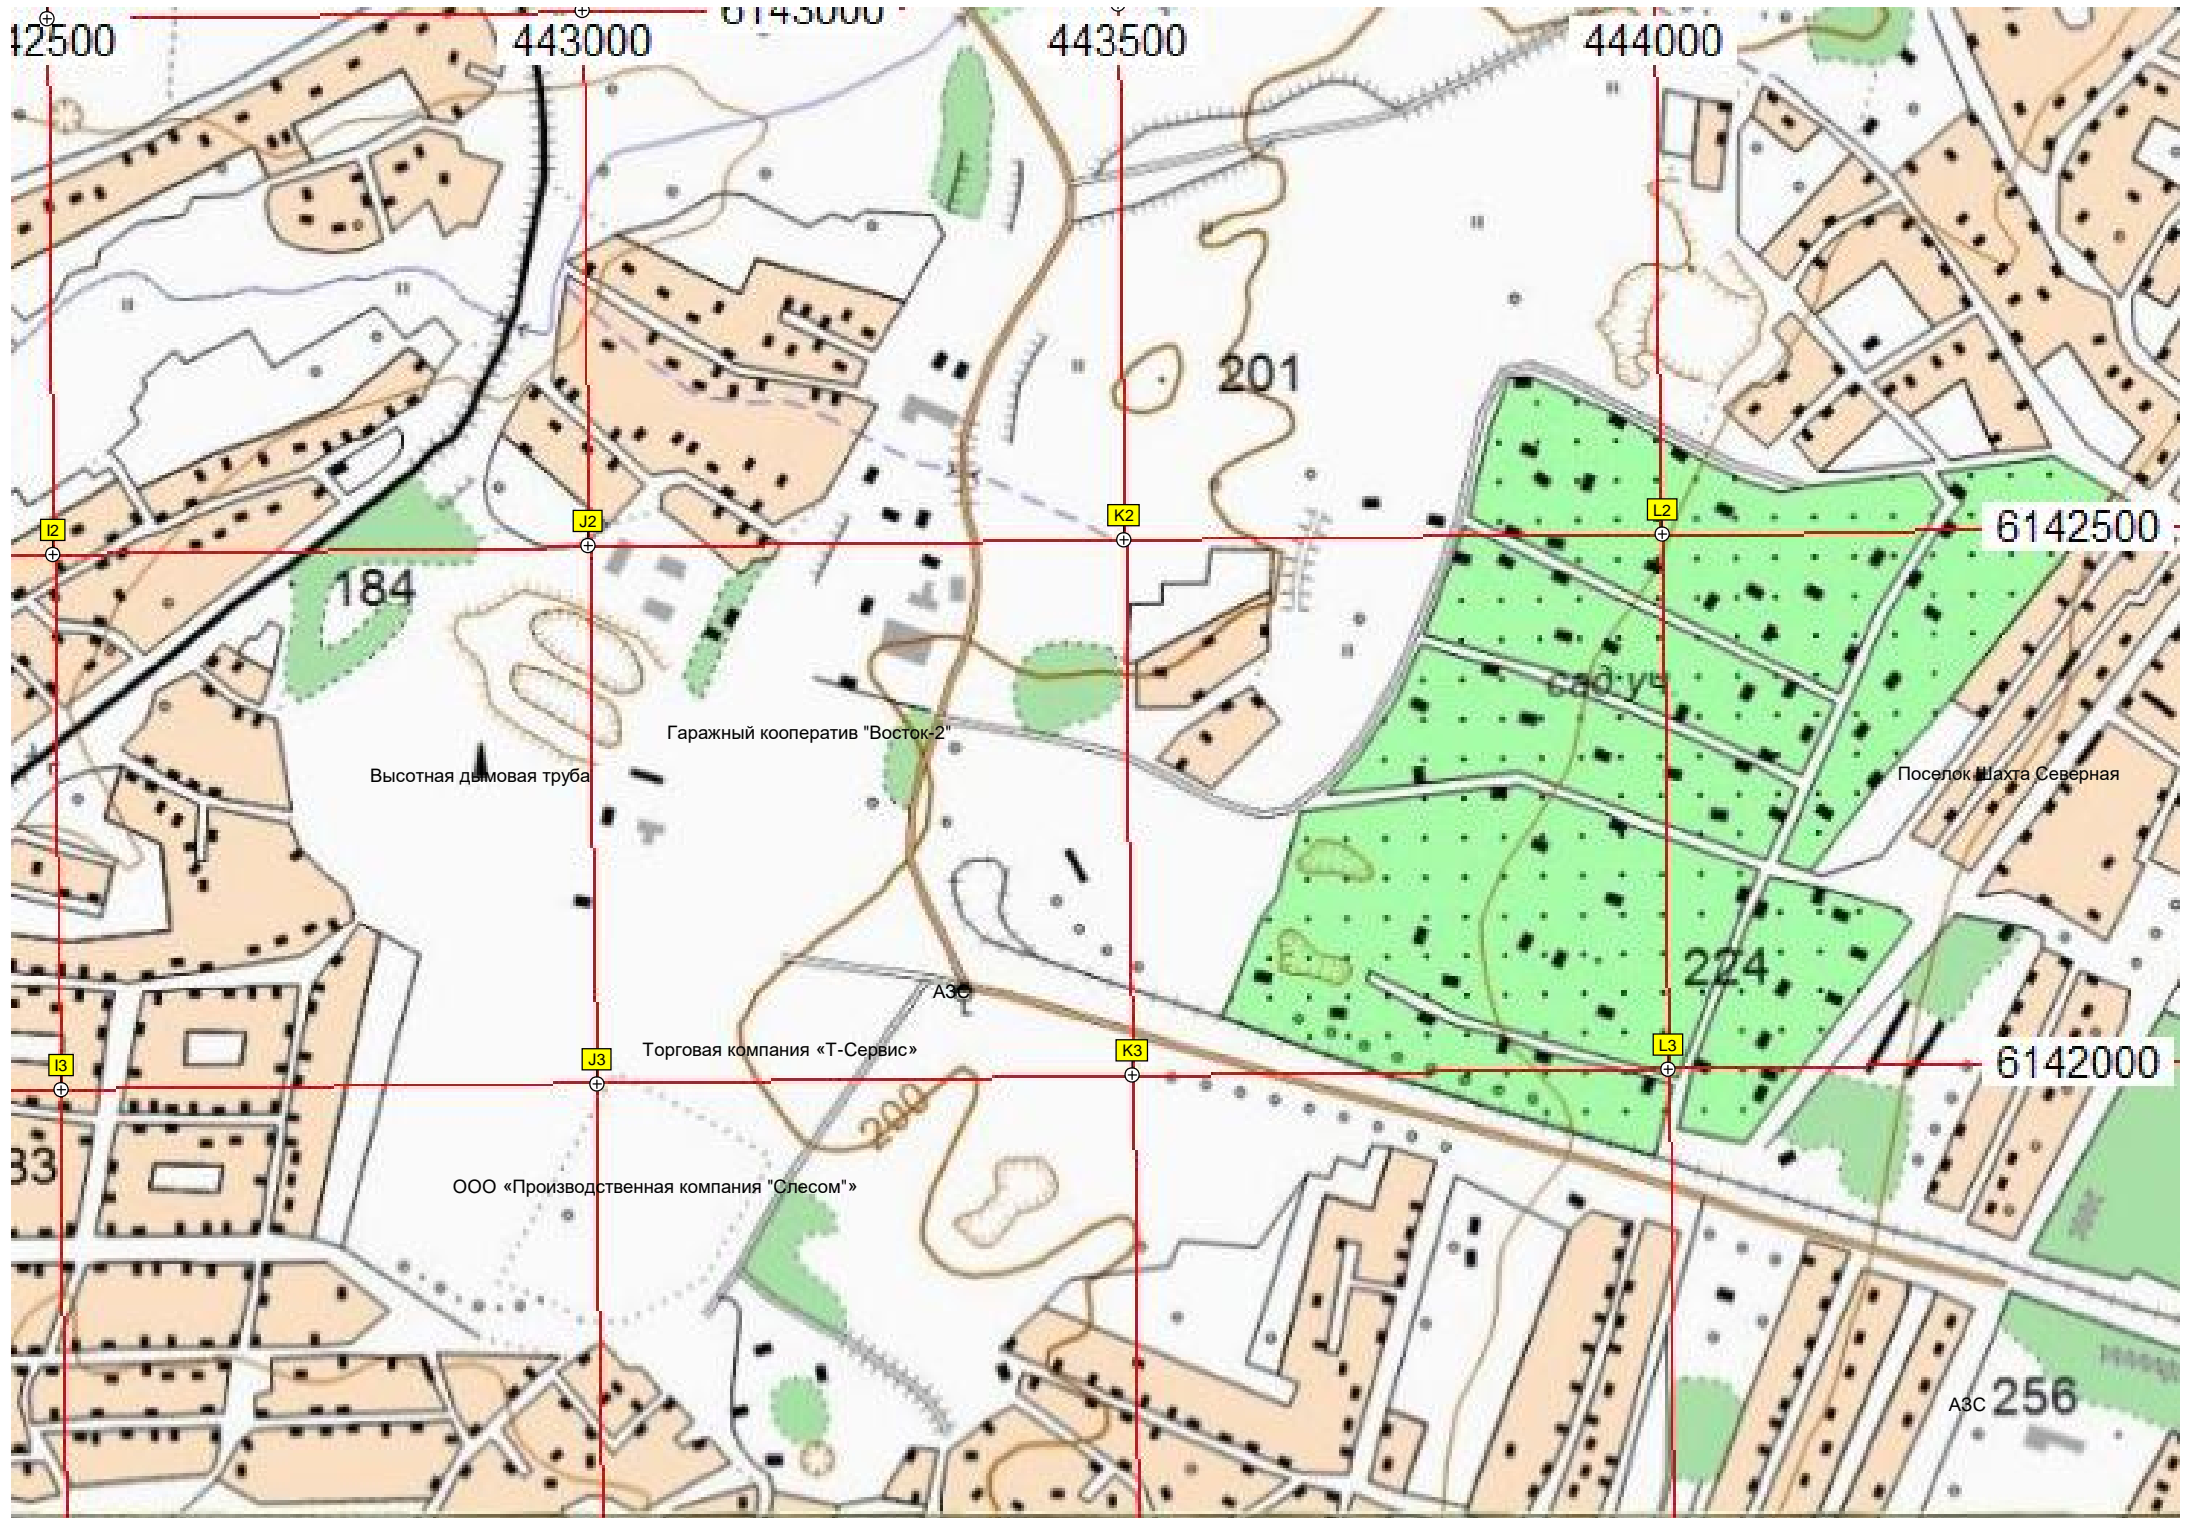

42500

443000

443500

443500

444000

184

201

6142500

Высотная дымовая труба

Гаражный кооператив "Восток-2"

сад.уч.

Поселок Шахта Северная

224

33

Торговая компания "Т-Сервис"

6142000

ООО "Производственная компания "Слесом"

A3C

A3C

256

L2

J2

K2

L2

J3

J3

K3

L3