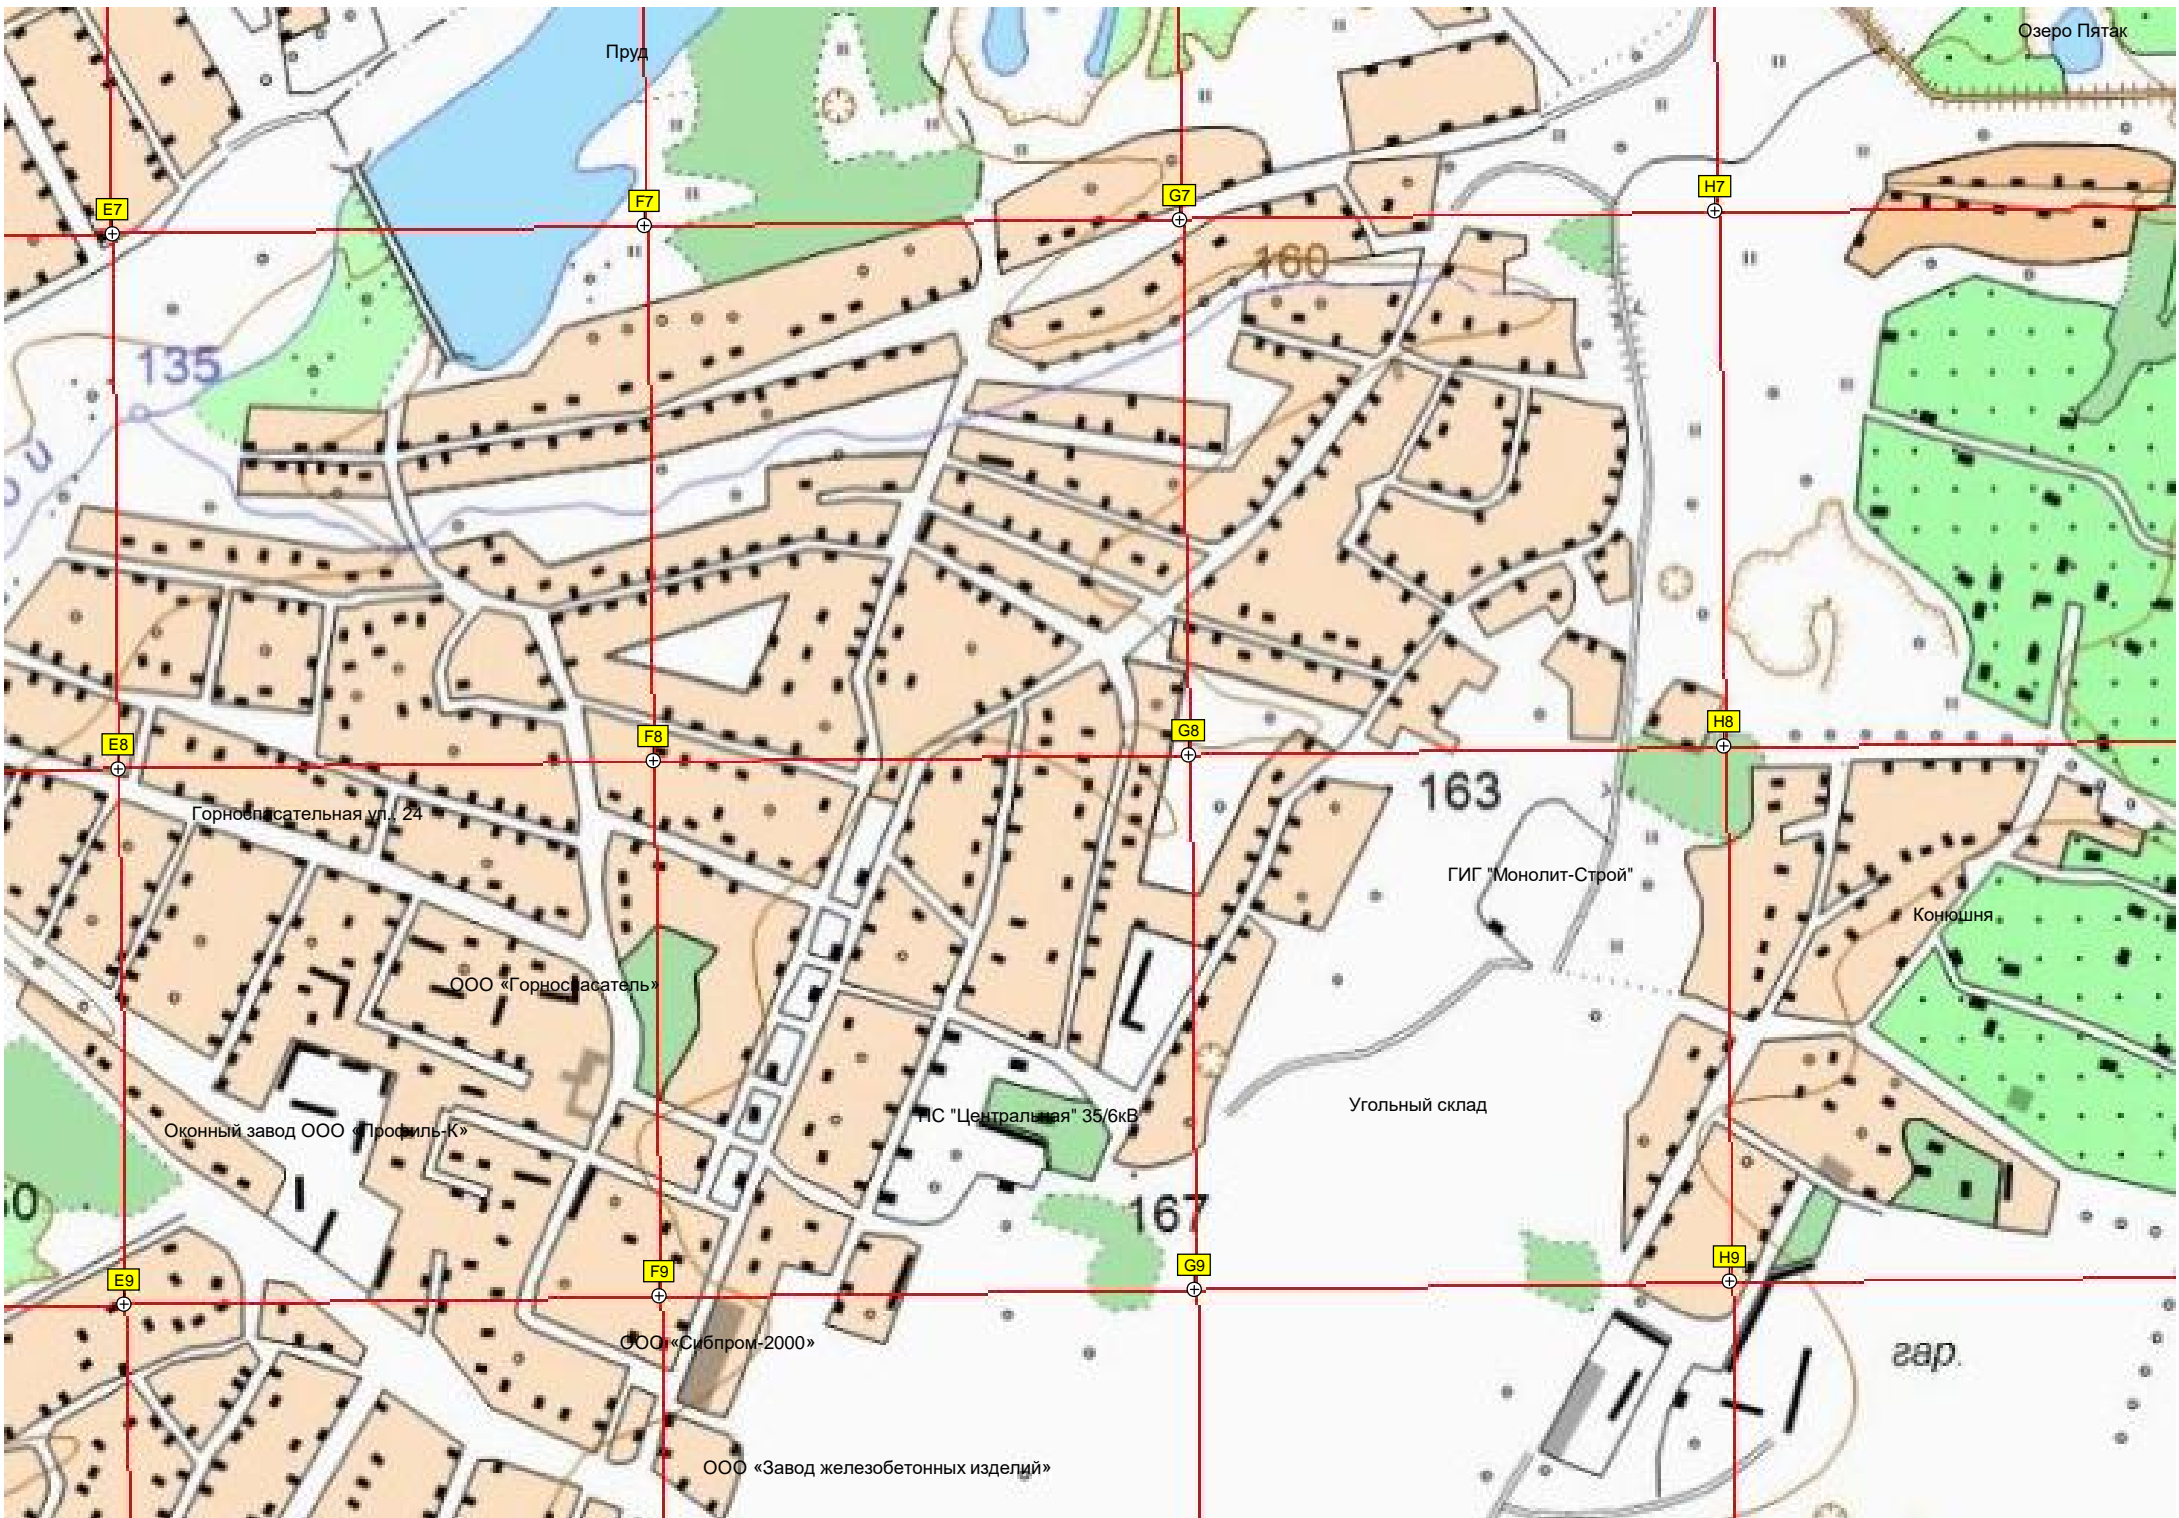

Пруд

Озеро Пятак

E7

F7

G7

H7

135

160

E8

F8

G8

H8

Горноспасательная ул., 24

163

ООО «Горноспасатель»

ГИГ «Монолит-Строй»

Оконный завод ООО «Профиль-К»

НС «Центральная» 35/6кВ

Угольный склад

Конюшня

E9

F9

G9

H9

167

ООО «Сибпром-2000»

ООО «Завод железобетонных изделий»

зар.