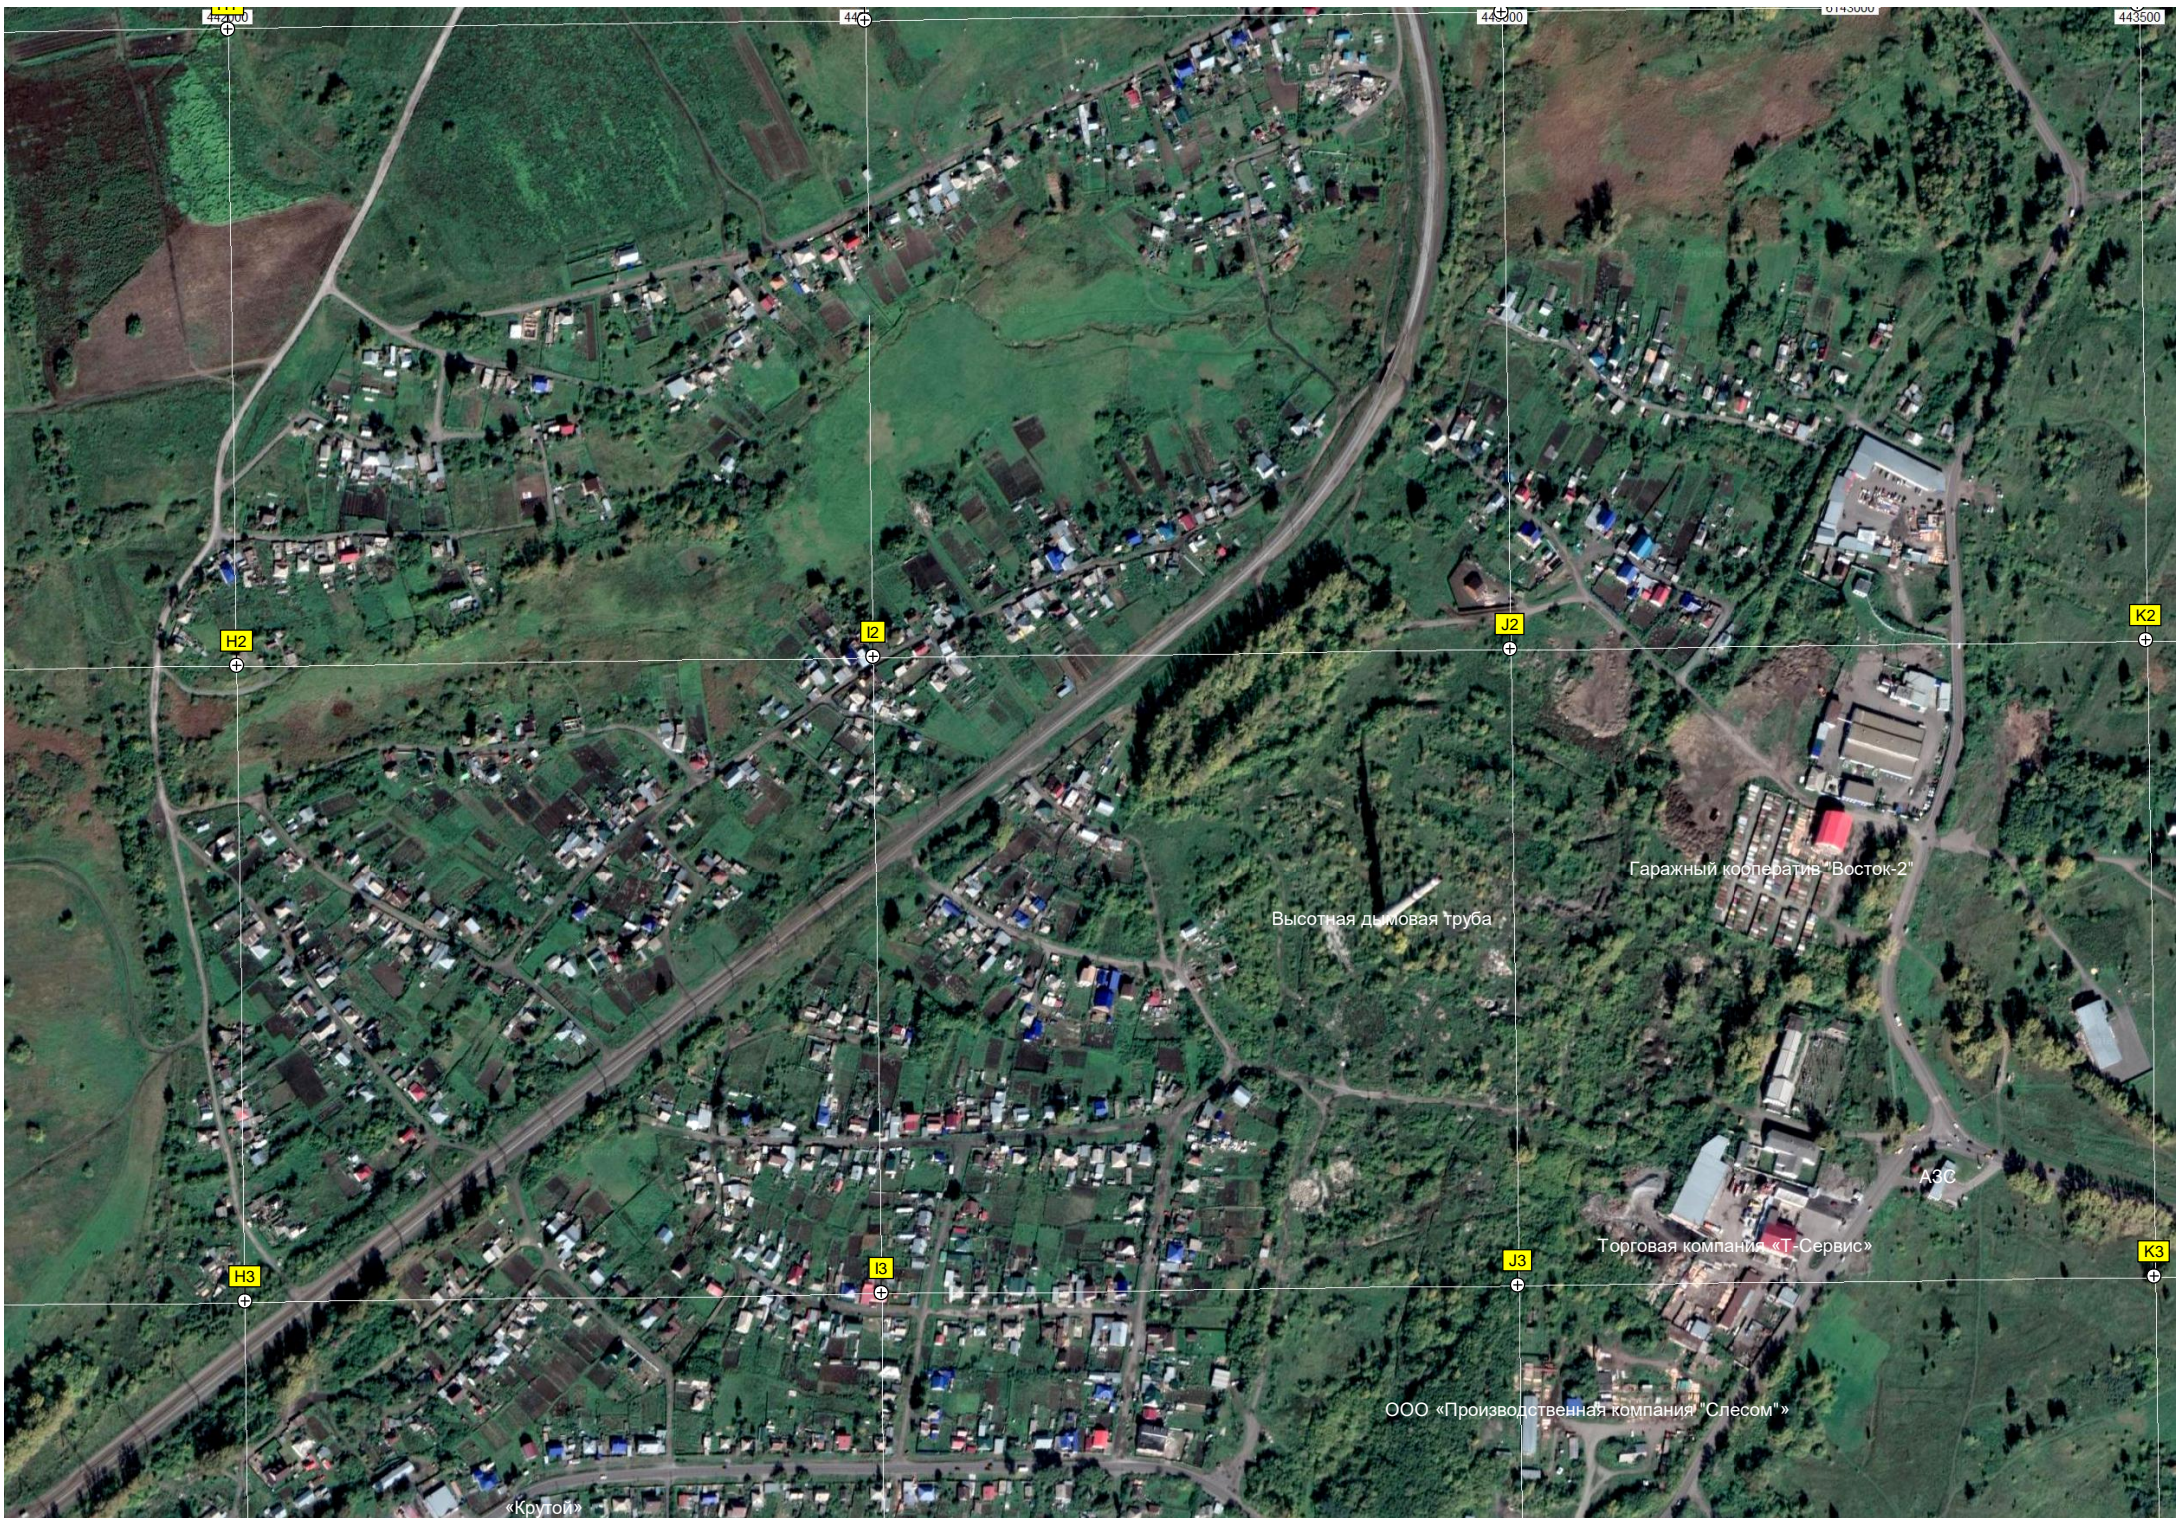

C3

D3

6142000

Свалка ТБО

Кировское кладбище № 2

Склад-магазин строительных материалов

ИЧ-20

44300

Старая кроссовая трасса

ПС "Шахтёр" 110/10кВ

E4

F4

G4

E5

F5

G5

Инициативная ул., 102

ул. Спартака, 14

ул. Халтурина, 1

Инициативная ул., 89

ул. Спартака, 8

Каркасная ул., 17

Инициативная ул., 63а

ул. Спартака, 2

I8

J8

Кладбище "Кировское - 1"

Вольер для выгула собак

Кемеровская ул., 41

A9

B9

C9