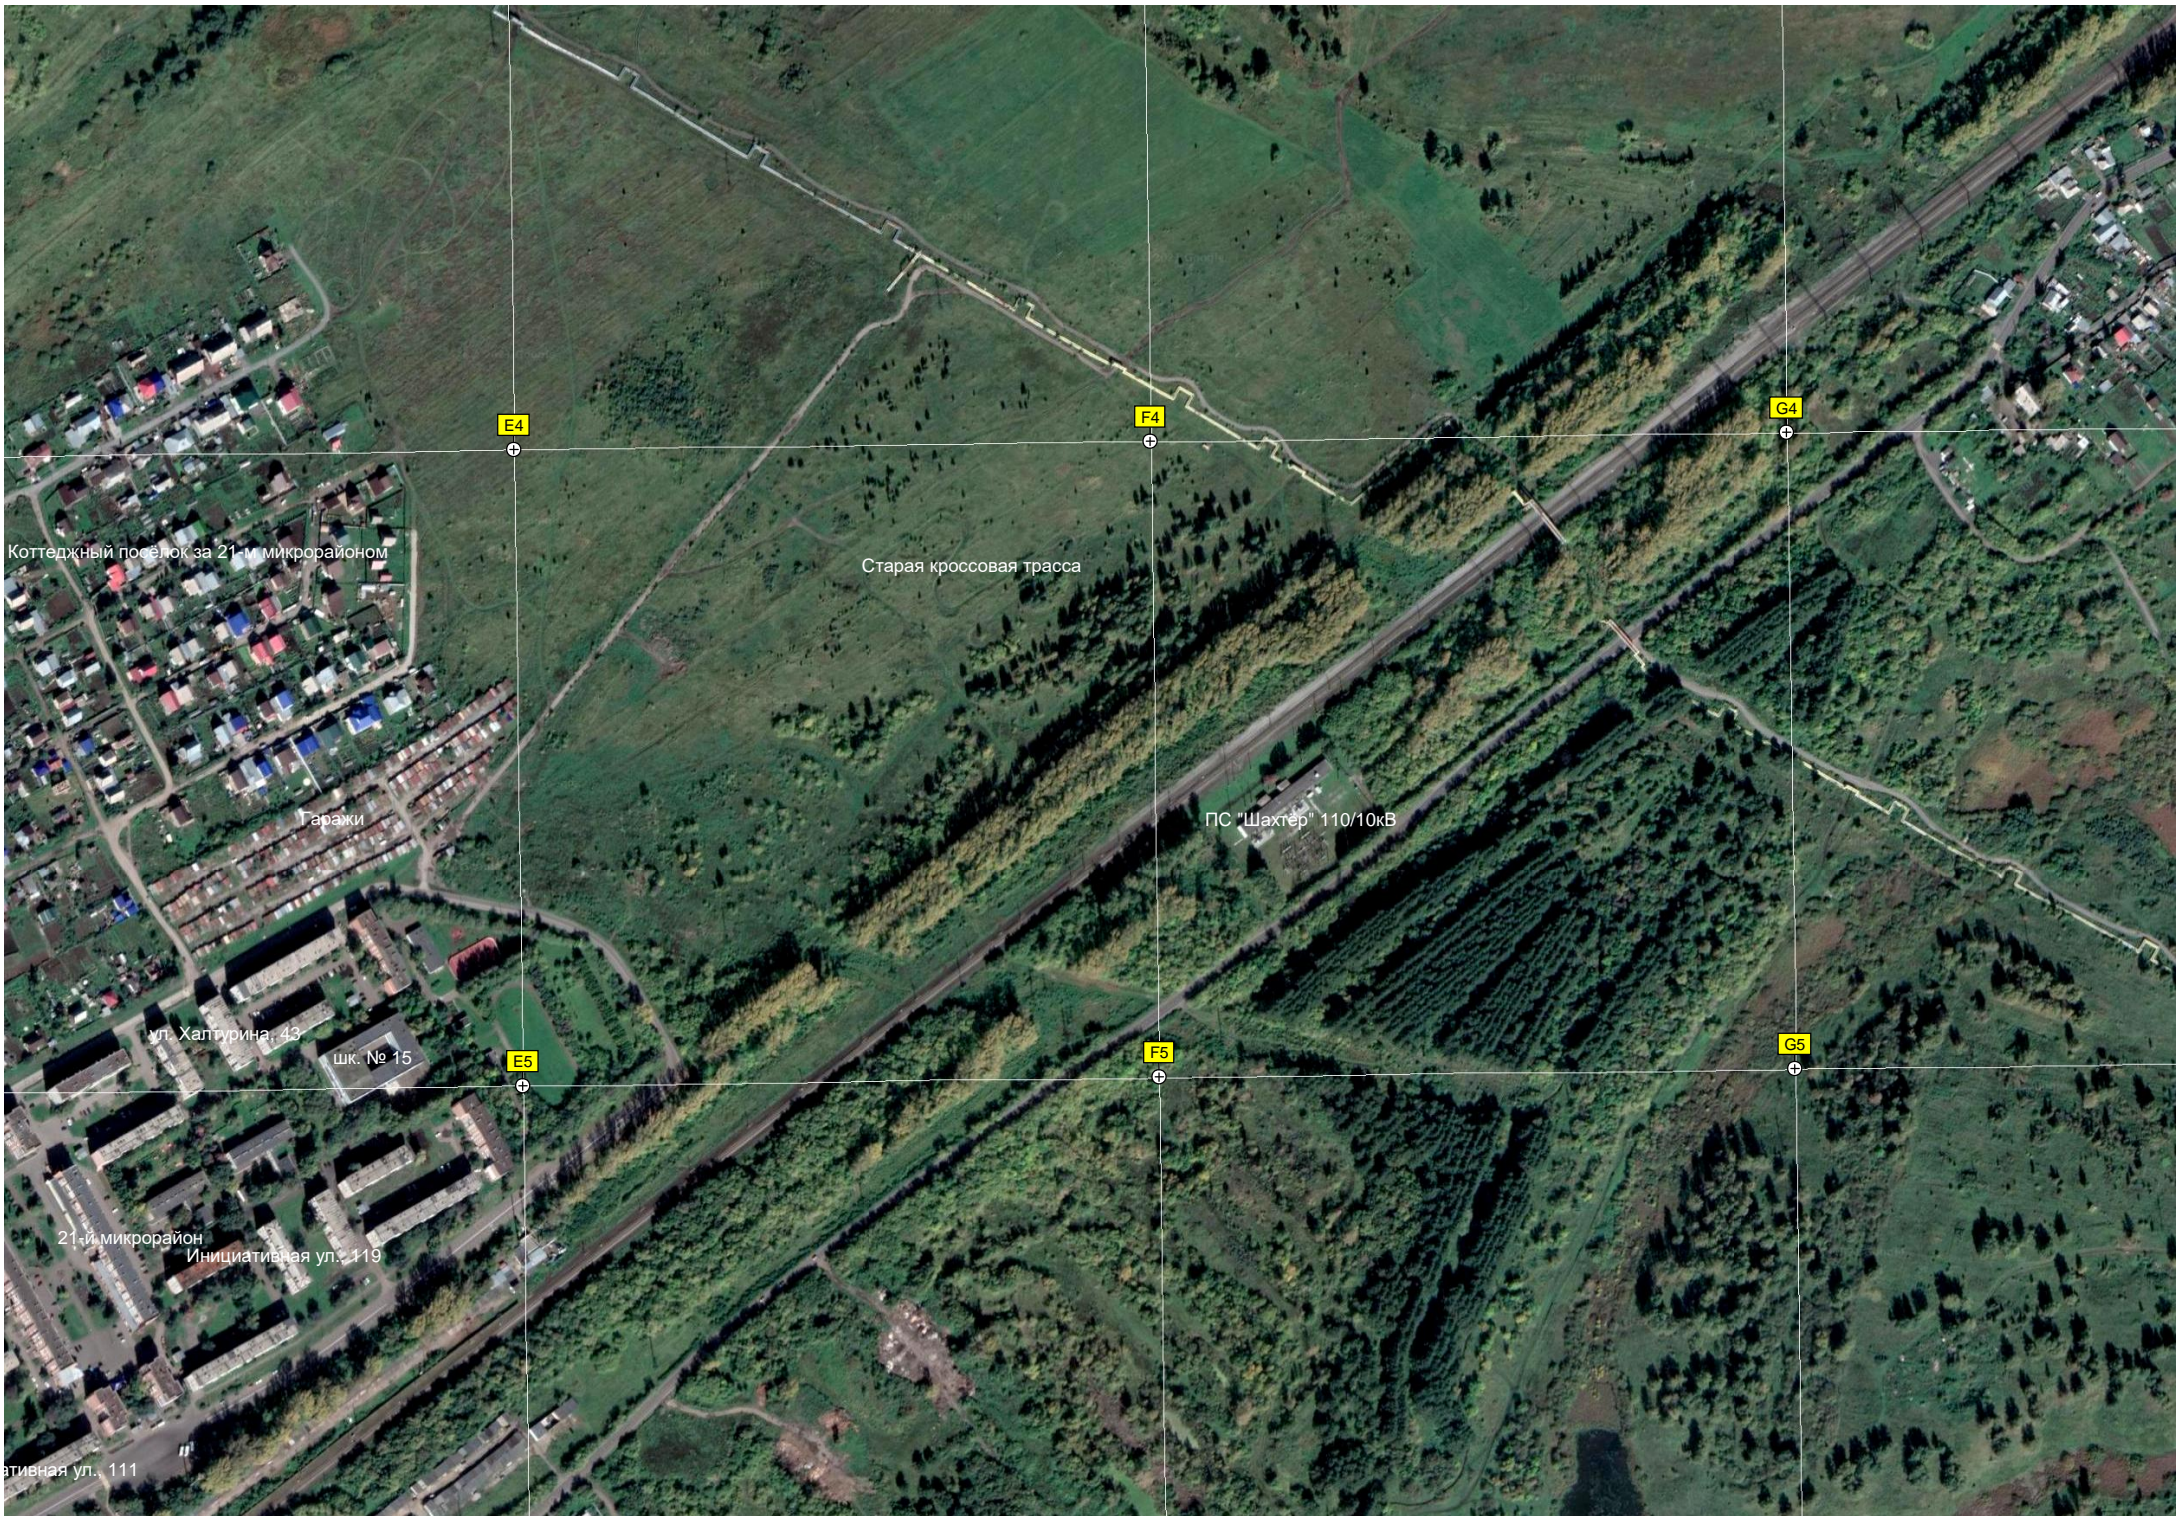

Коттеджный посёлок за 21-м микрорайоном

Гаражи

ул. Халтурина, 43

шк. № 15

21-й микрорайон

Инициативная ул., 119

Инициативная ул., 111

Старая кроссовая трасса

ПС "Шахтёр" 110/10кВ

E4

F4

G4

E5

F5

G5