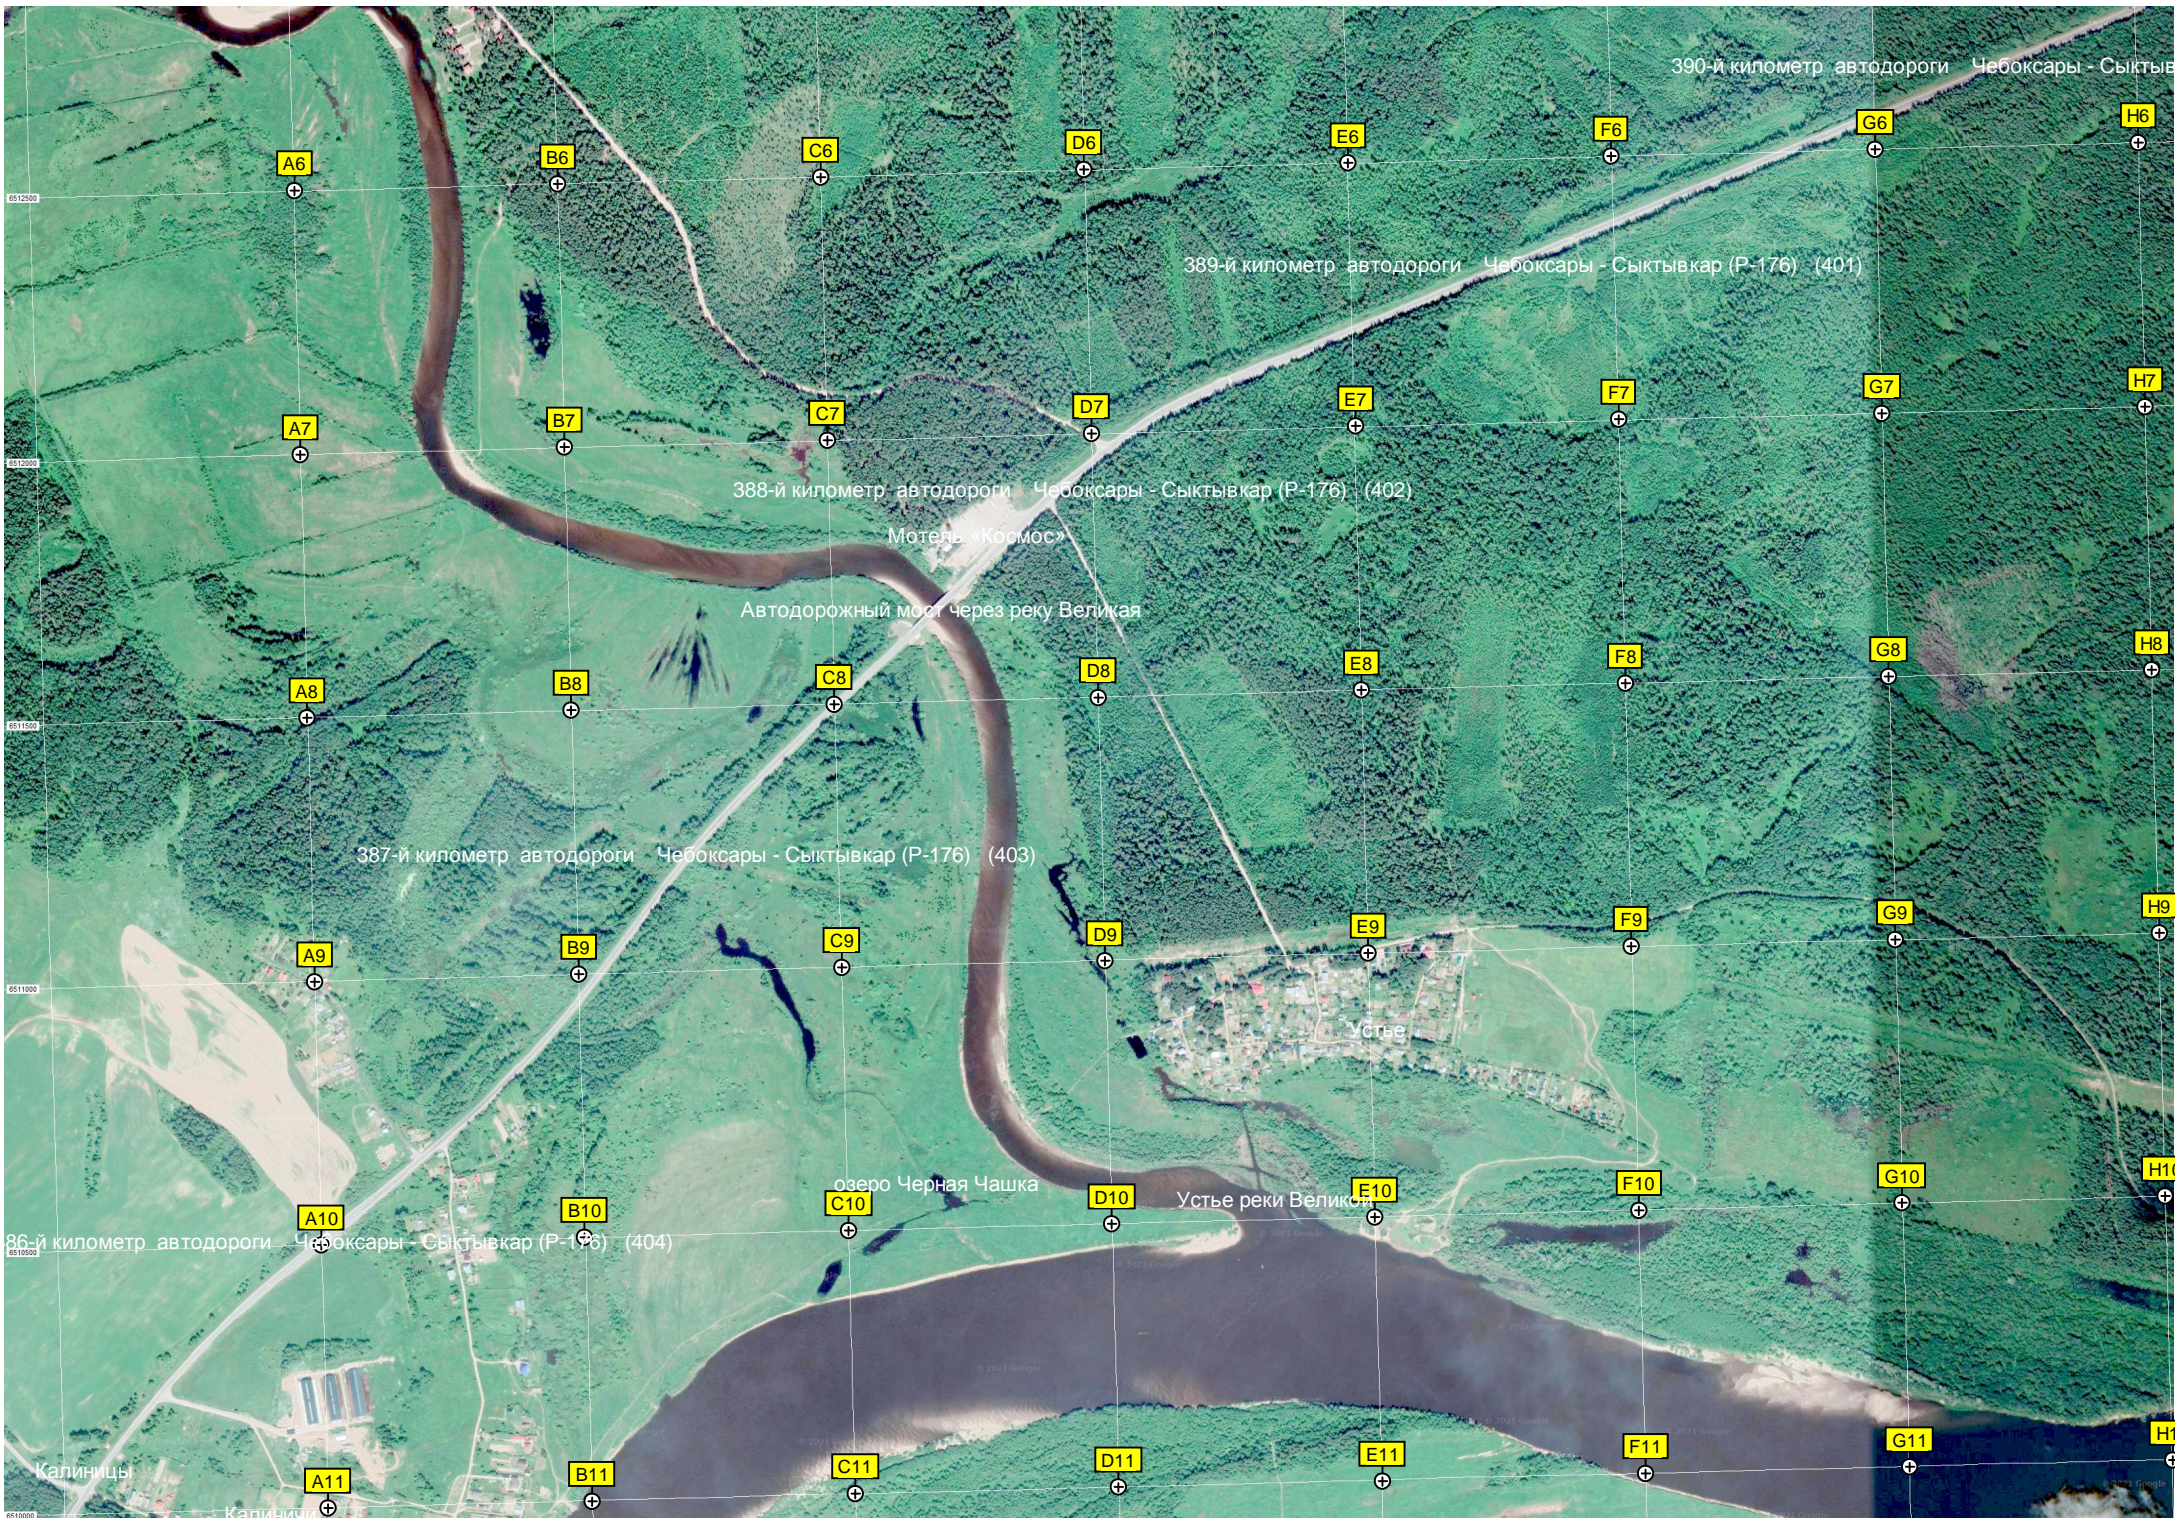

Лучинята

Полигон ТБО

Автомобилист

"Уро

"Руби

390-й километр автодороги Чебоксары - Сыктывкар

389-й километр автодороги Чебоксары - Сыктывкар (P-176) (401)

388-й километр автодороги Чебоксары - Сыктывкар (P-176) (402)

Мотель «Космос»

Автомобильный мост через реку Великая

387-й километр автодороги Чебоксары - Сыктывкар (P-176) (403)

386-й километр автодороги Чебоксары - Сыктывкар (P-176) (404)

Устье

Устье реки Великая

озеро Черная Чашка