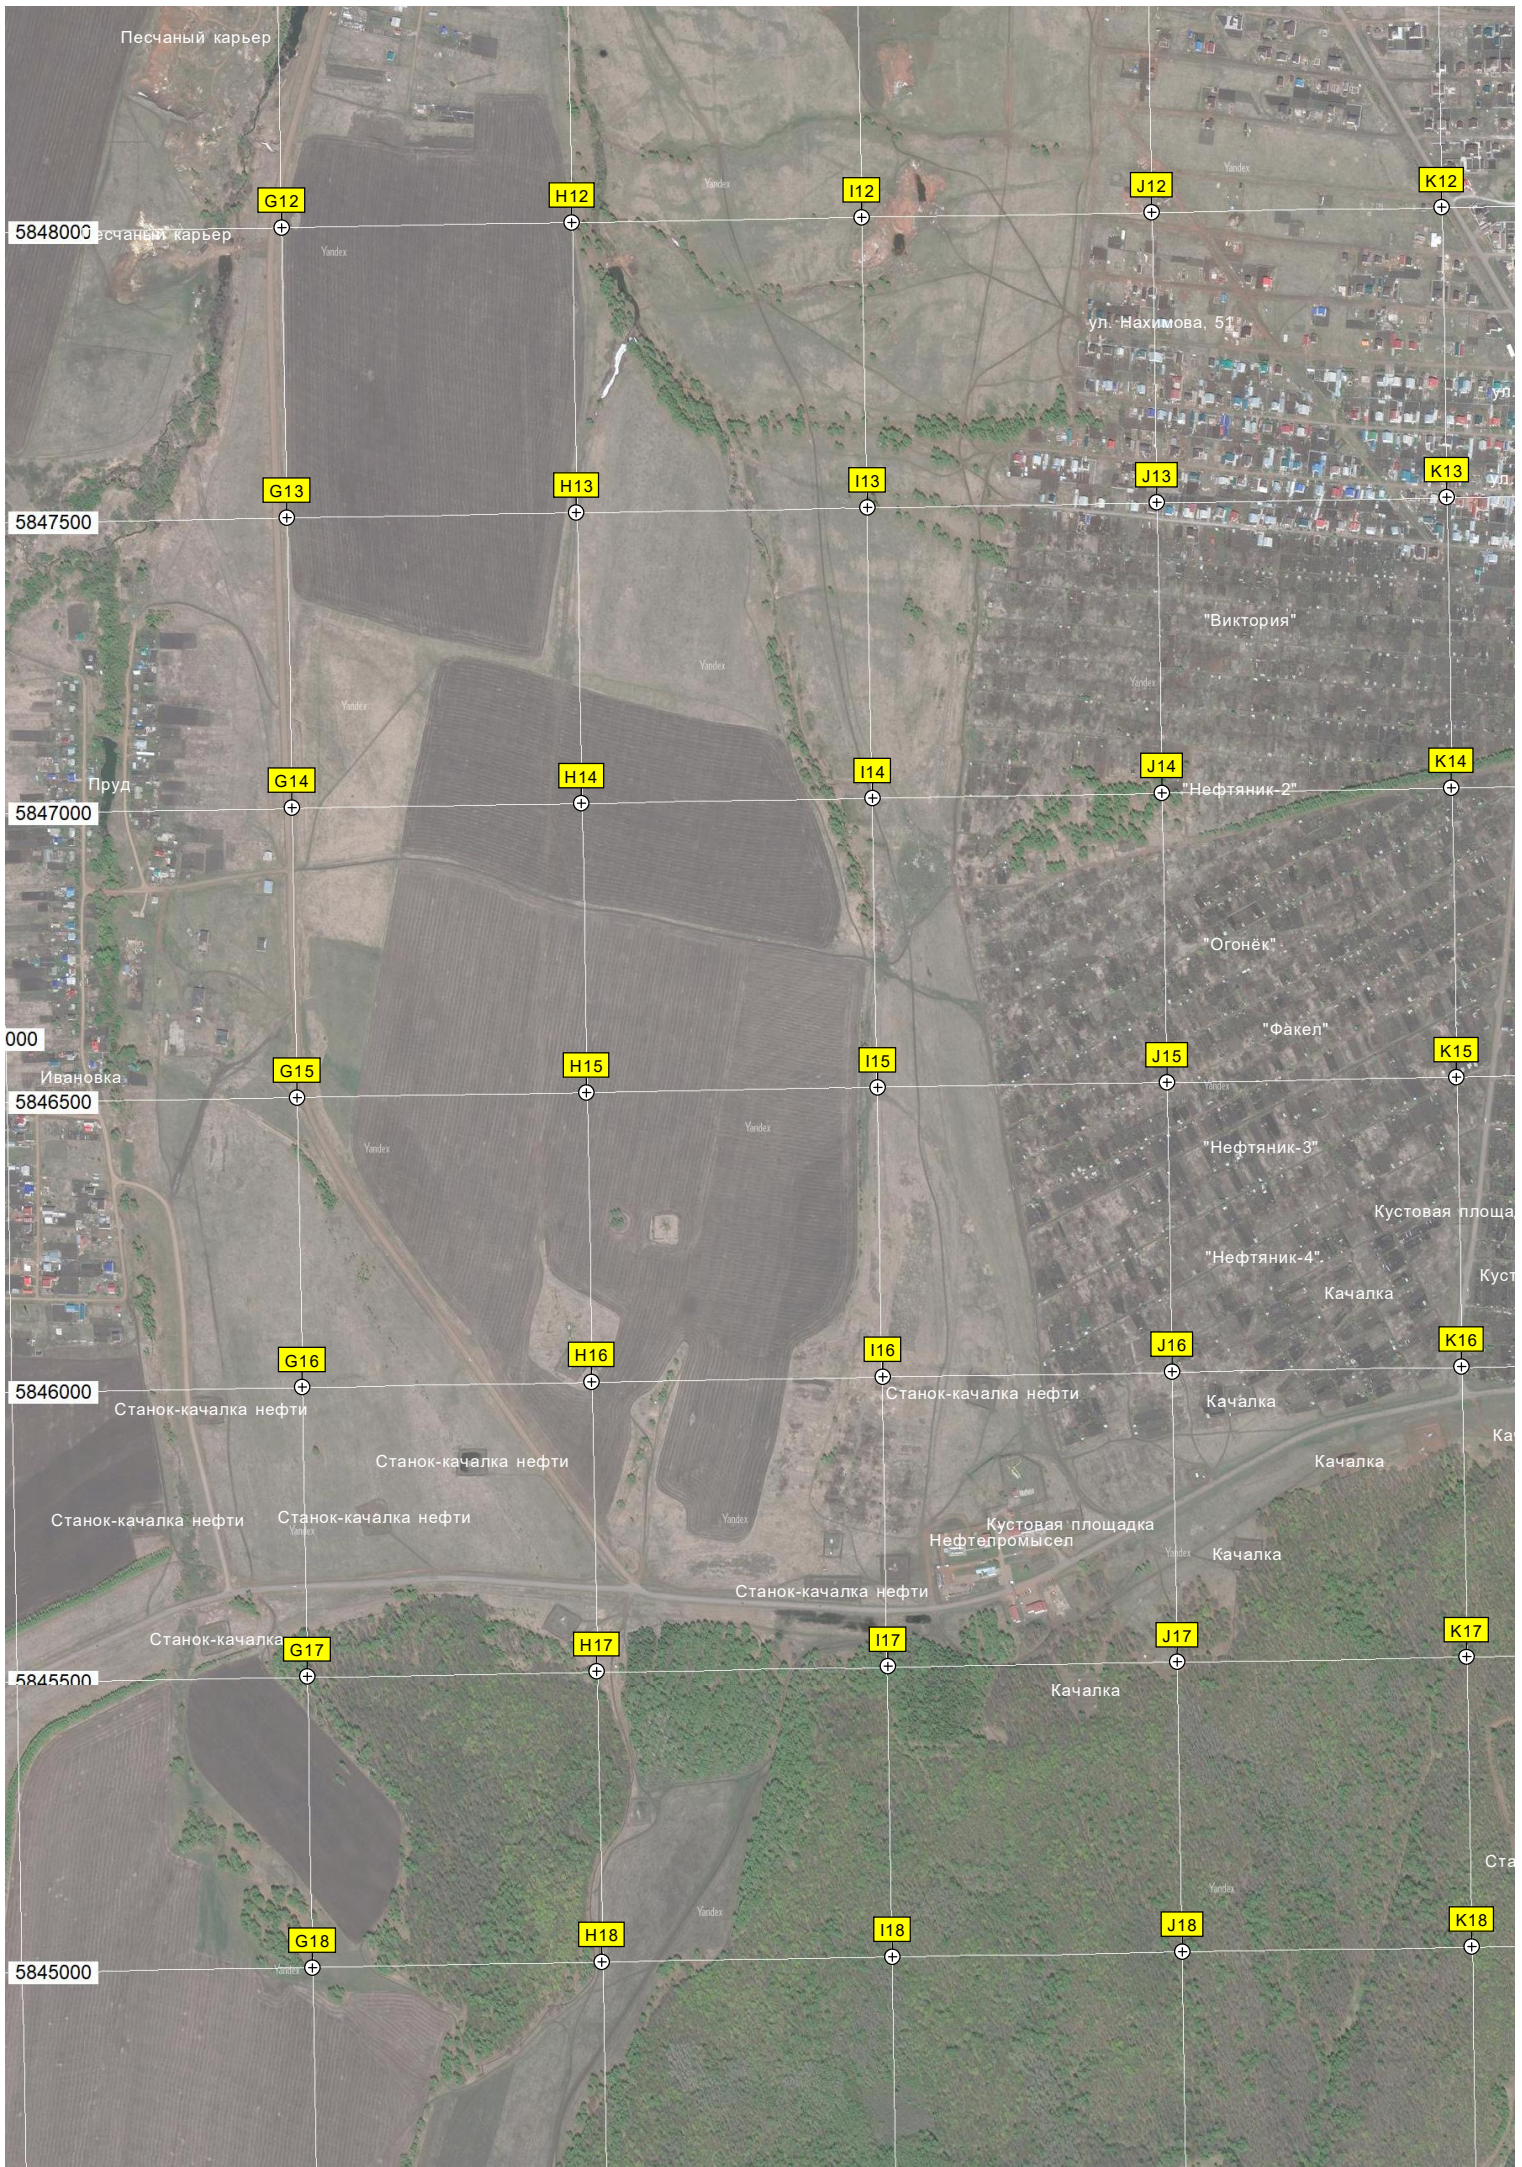

Песчаный карьер

5848000 Песчаный карьер

5847500

5847000

000

Ивановка

5846500

5846000

5845500

5845000

ул. Нахимова, 51

"Виктория"

"Нефтяник-2"

"Огонёк"

"Факел"

"Нефтяник-3"

"Нефтяник-4"

Кустовая площа

Качалка

Качалка

Качалка

Станок-качалка нефти

Кустовая площадка Нефтепромысел

Станок-качалка нефти

Качалка

Ста