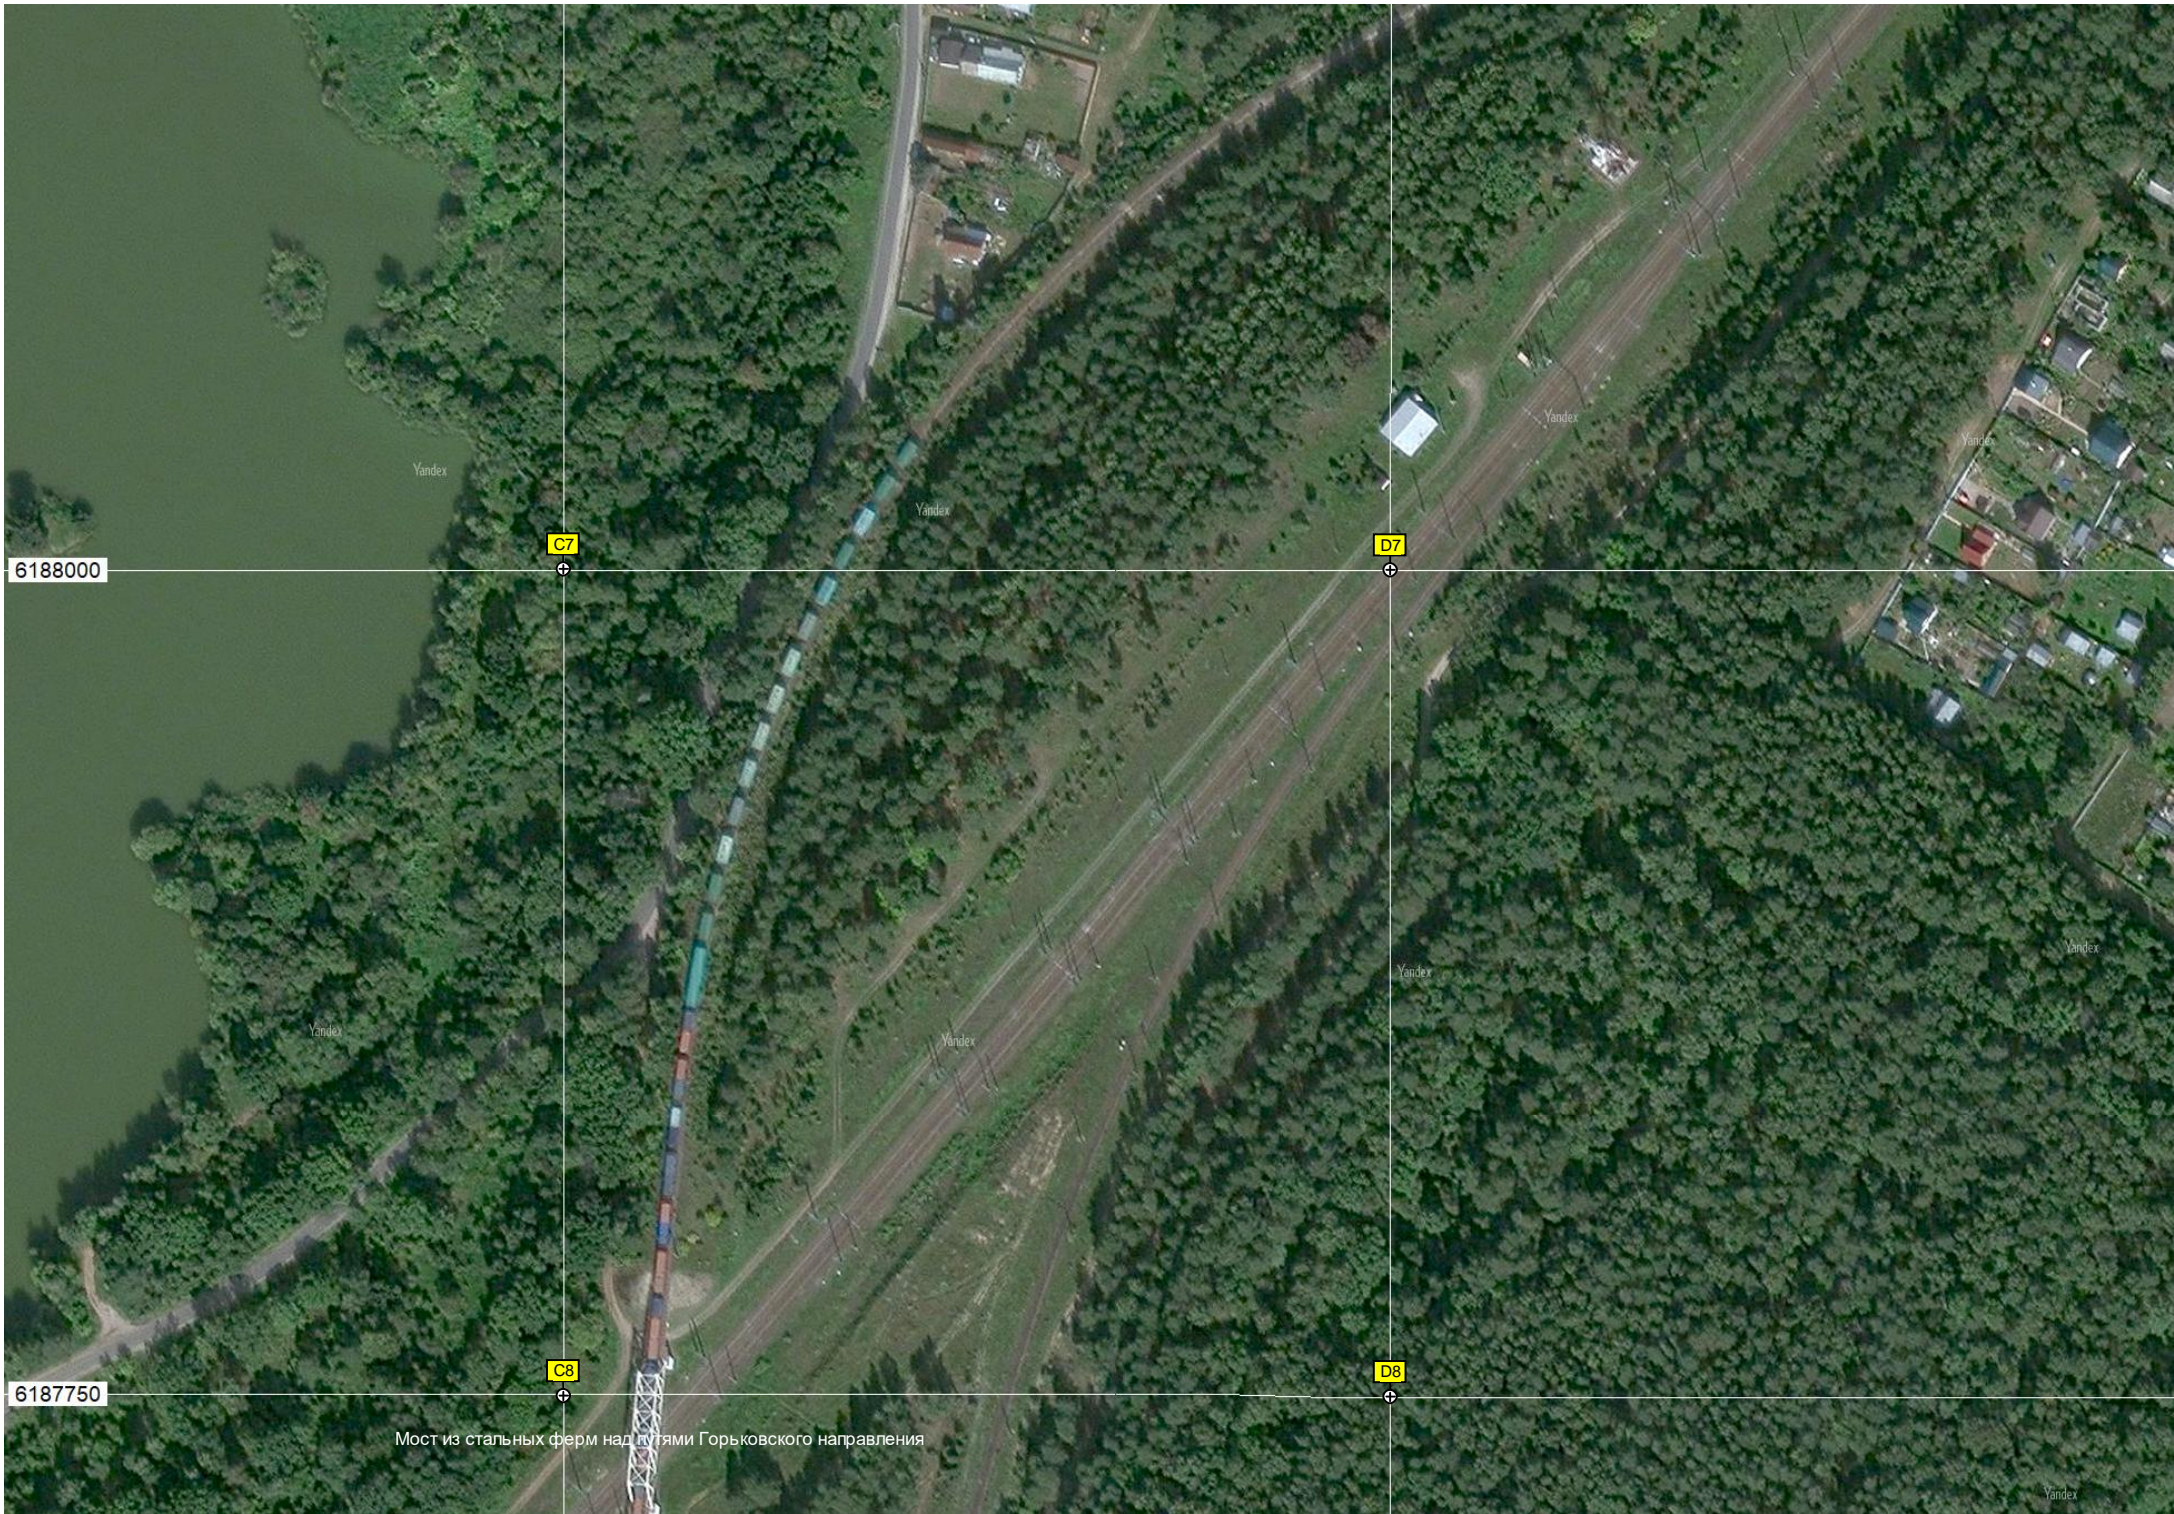

6188000

C7

D7

6187750

C8

D8

Мост из стальных ферм над путями Горьковского направления