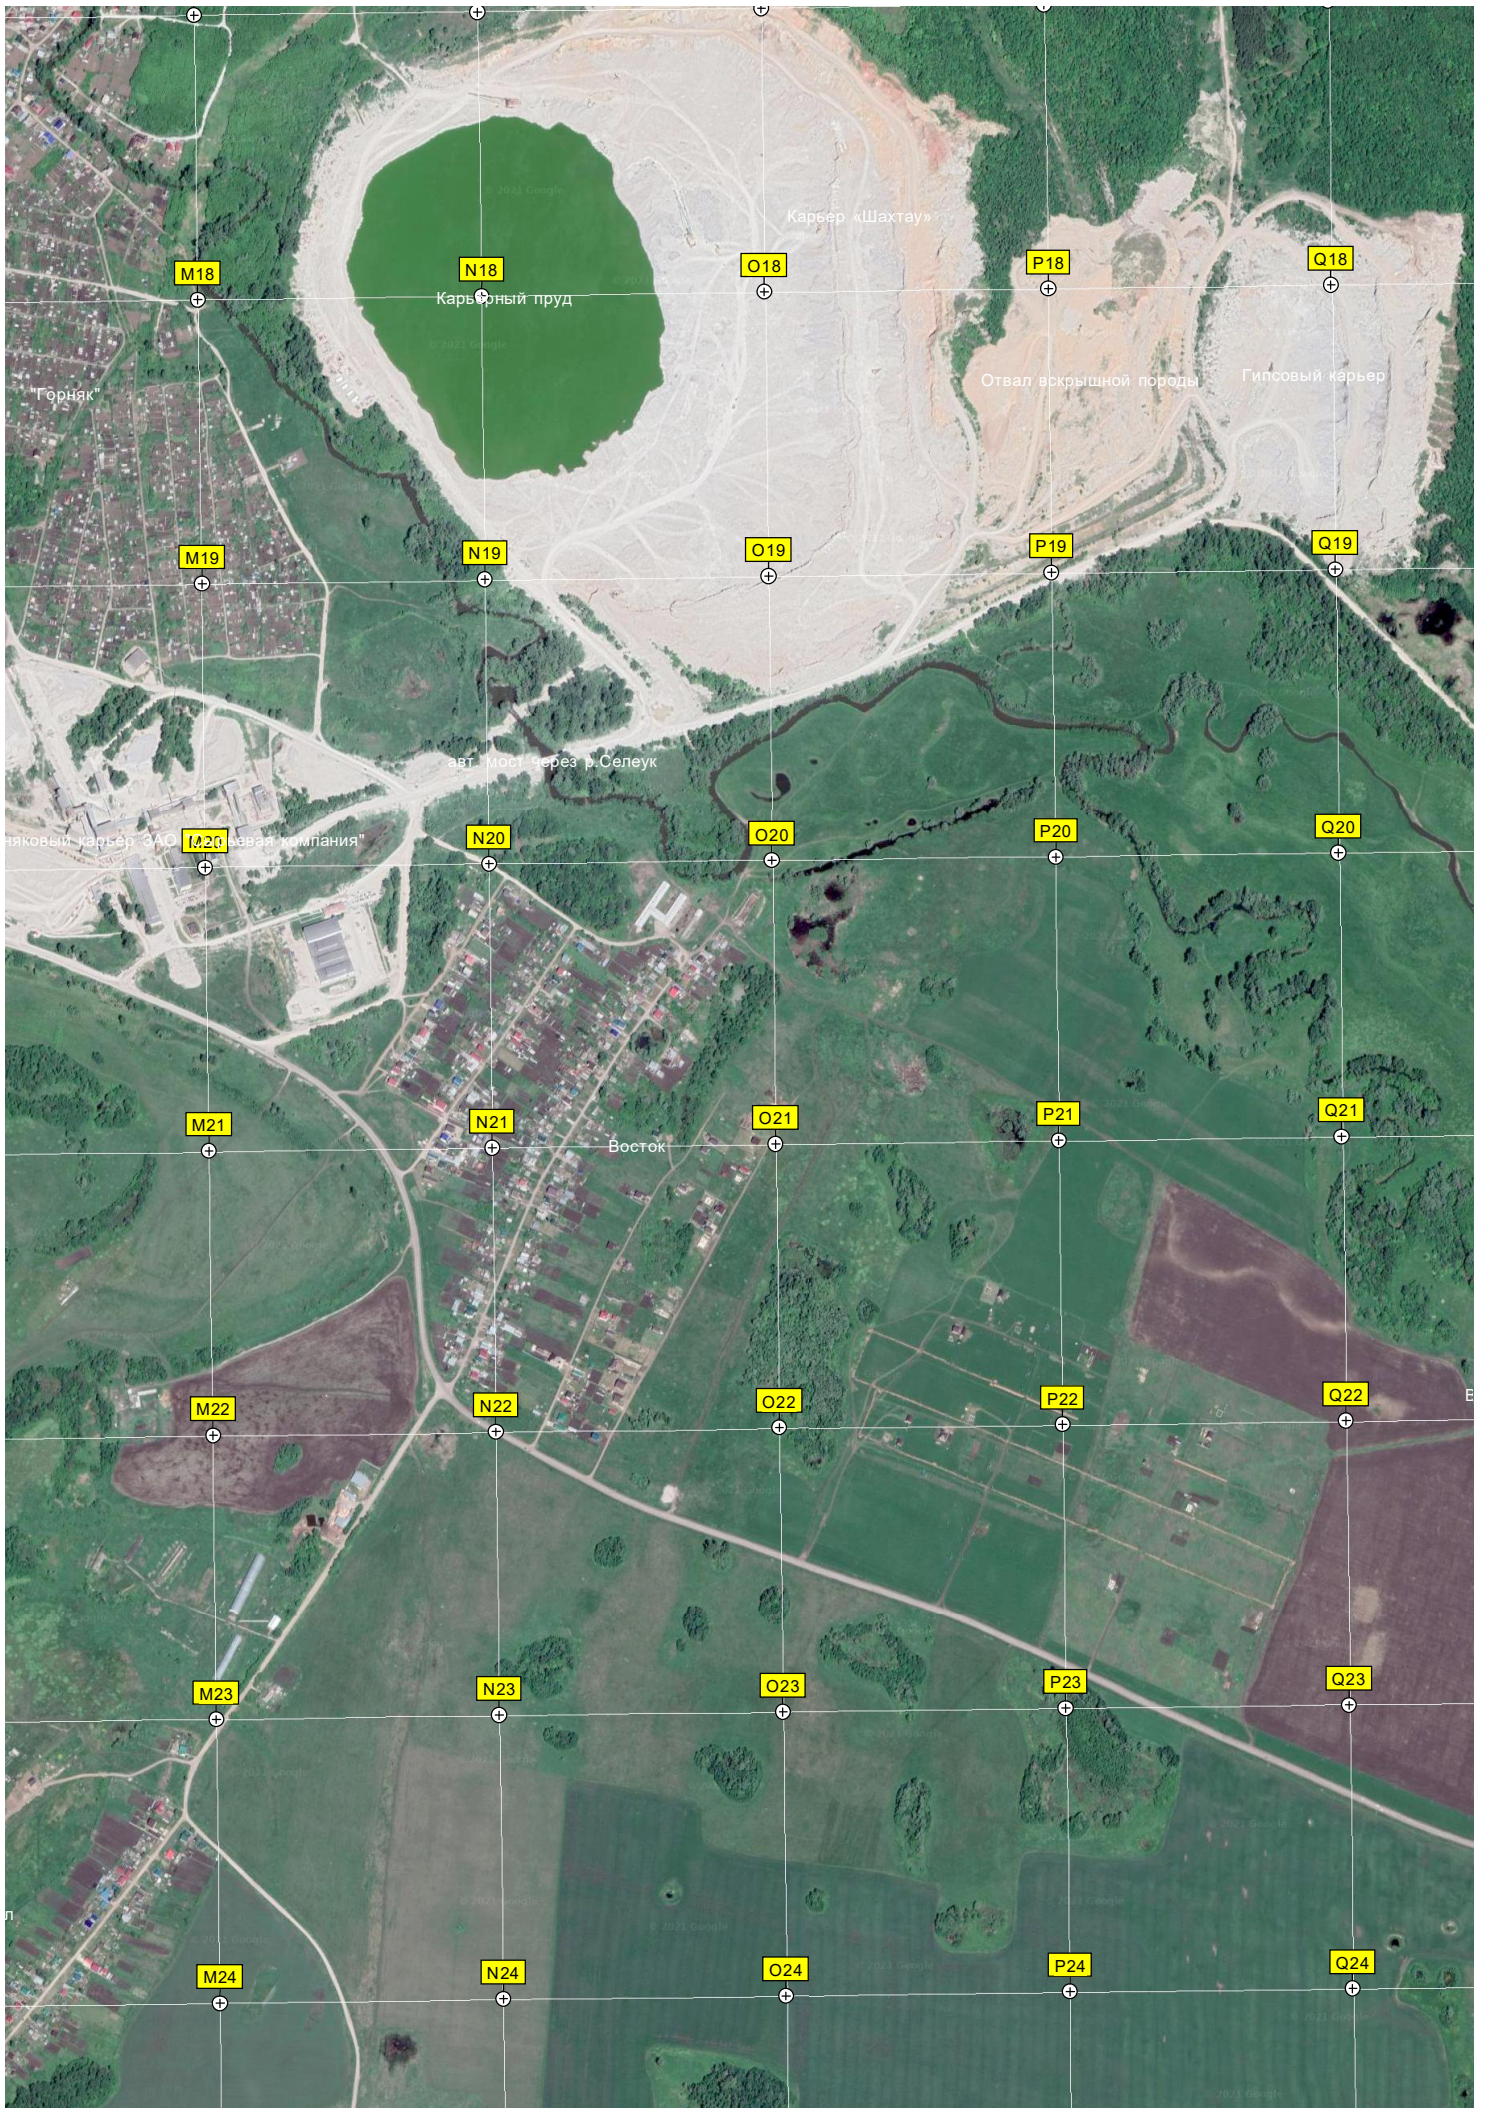

M18

N18

O18

P18

Q18

M19

N19

O19

P19

Q19

M20

N20

O20

P20

Q20

M21

N21

O21

P21

Q21

M22

N22

O22

P22

Q22

M23

N23

O23

P23

Q23

M24

N24

O24

P24

Q24

Карьер «Шахтау»

Карьерный пруд

Отвал вскрышной породы

Гипсовый карьер

авт. мост через р. Селеук

Восток

Горняк

Гипсовый карьер ЗАО "Славяная компания"