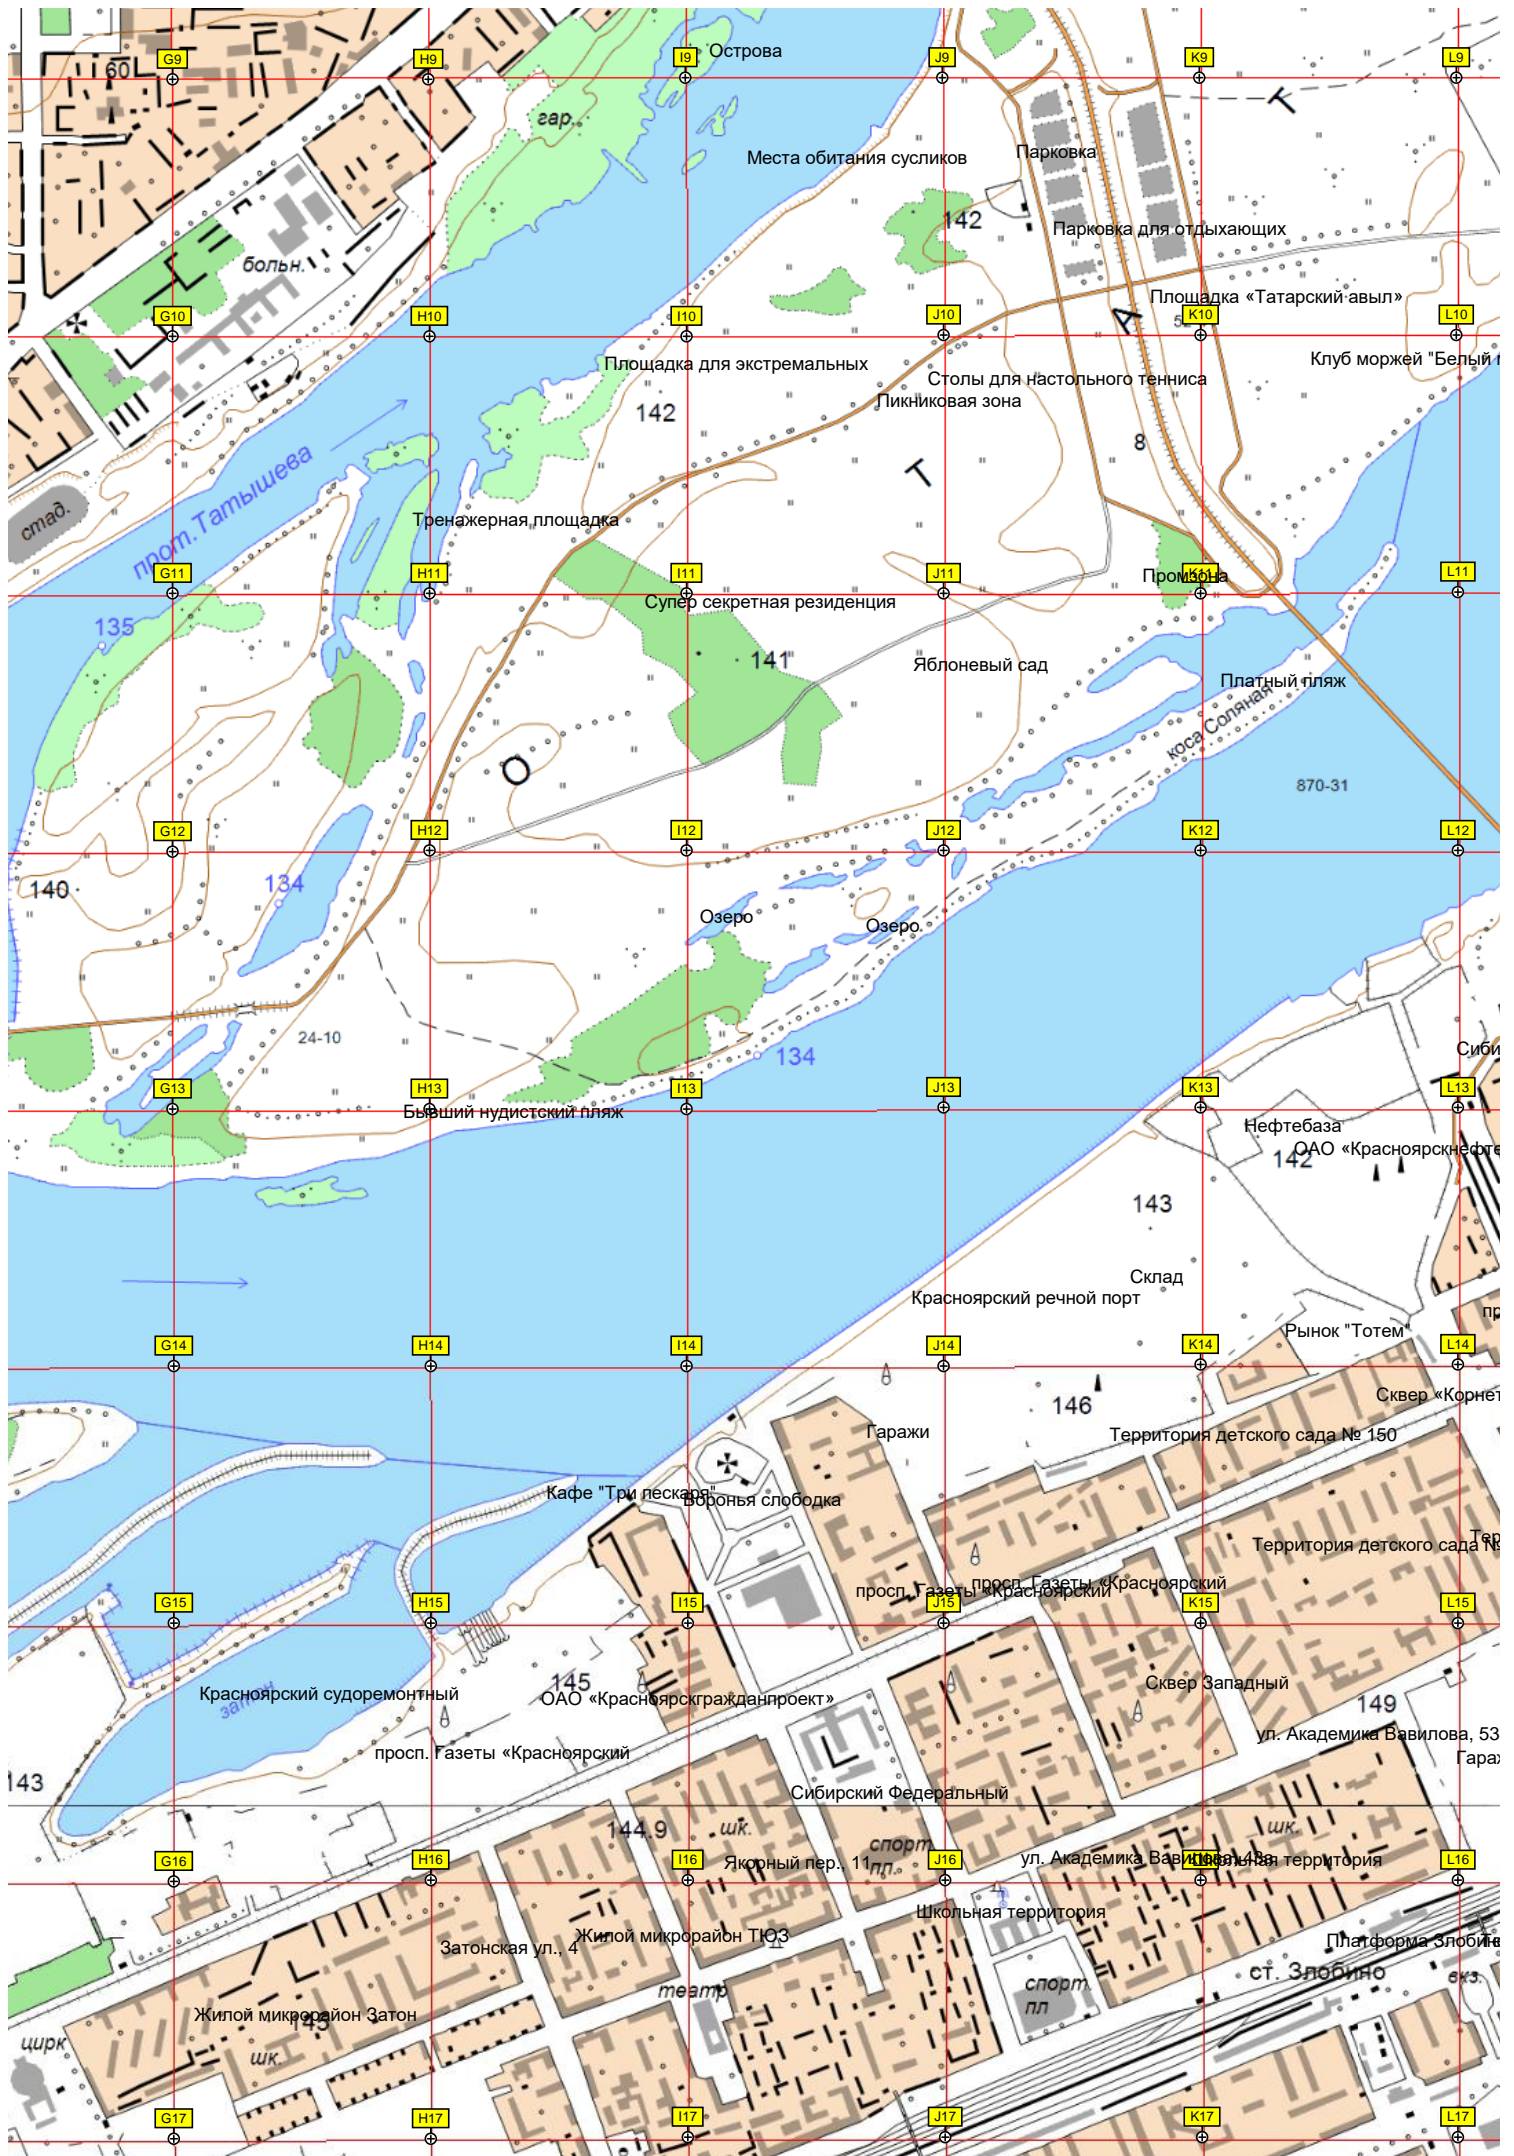

СЕВЕРНЫЙ

автост.

автост.

199

196

G1

H1

I1

рынок

450-31

вт. - вкз.

Территория станции волозабора

Острова

Места обитания сусликов

Парковка

Парковка для отдыхающих