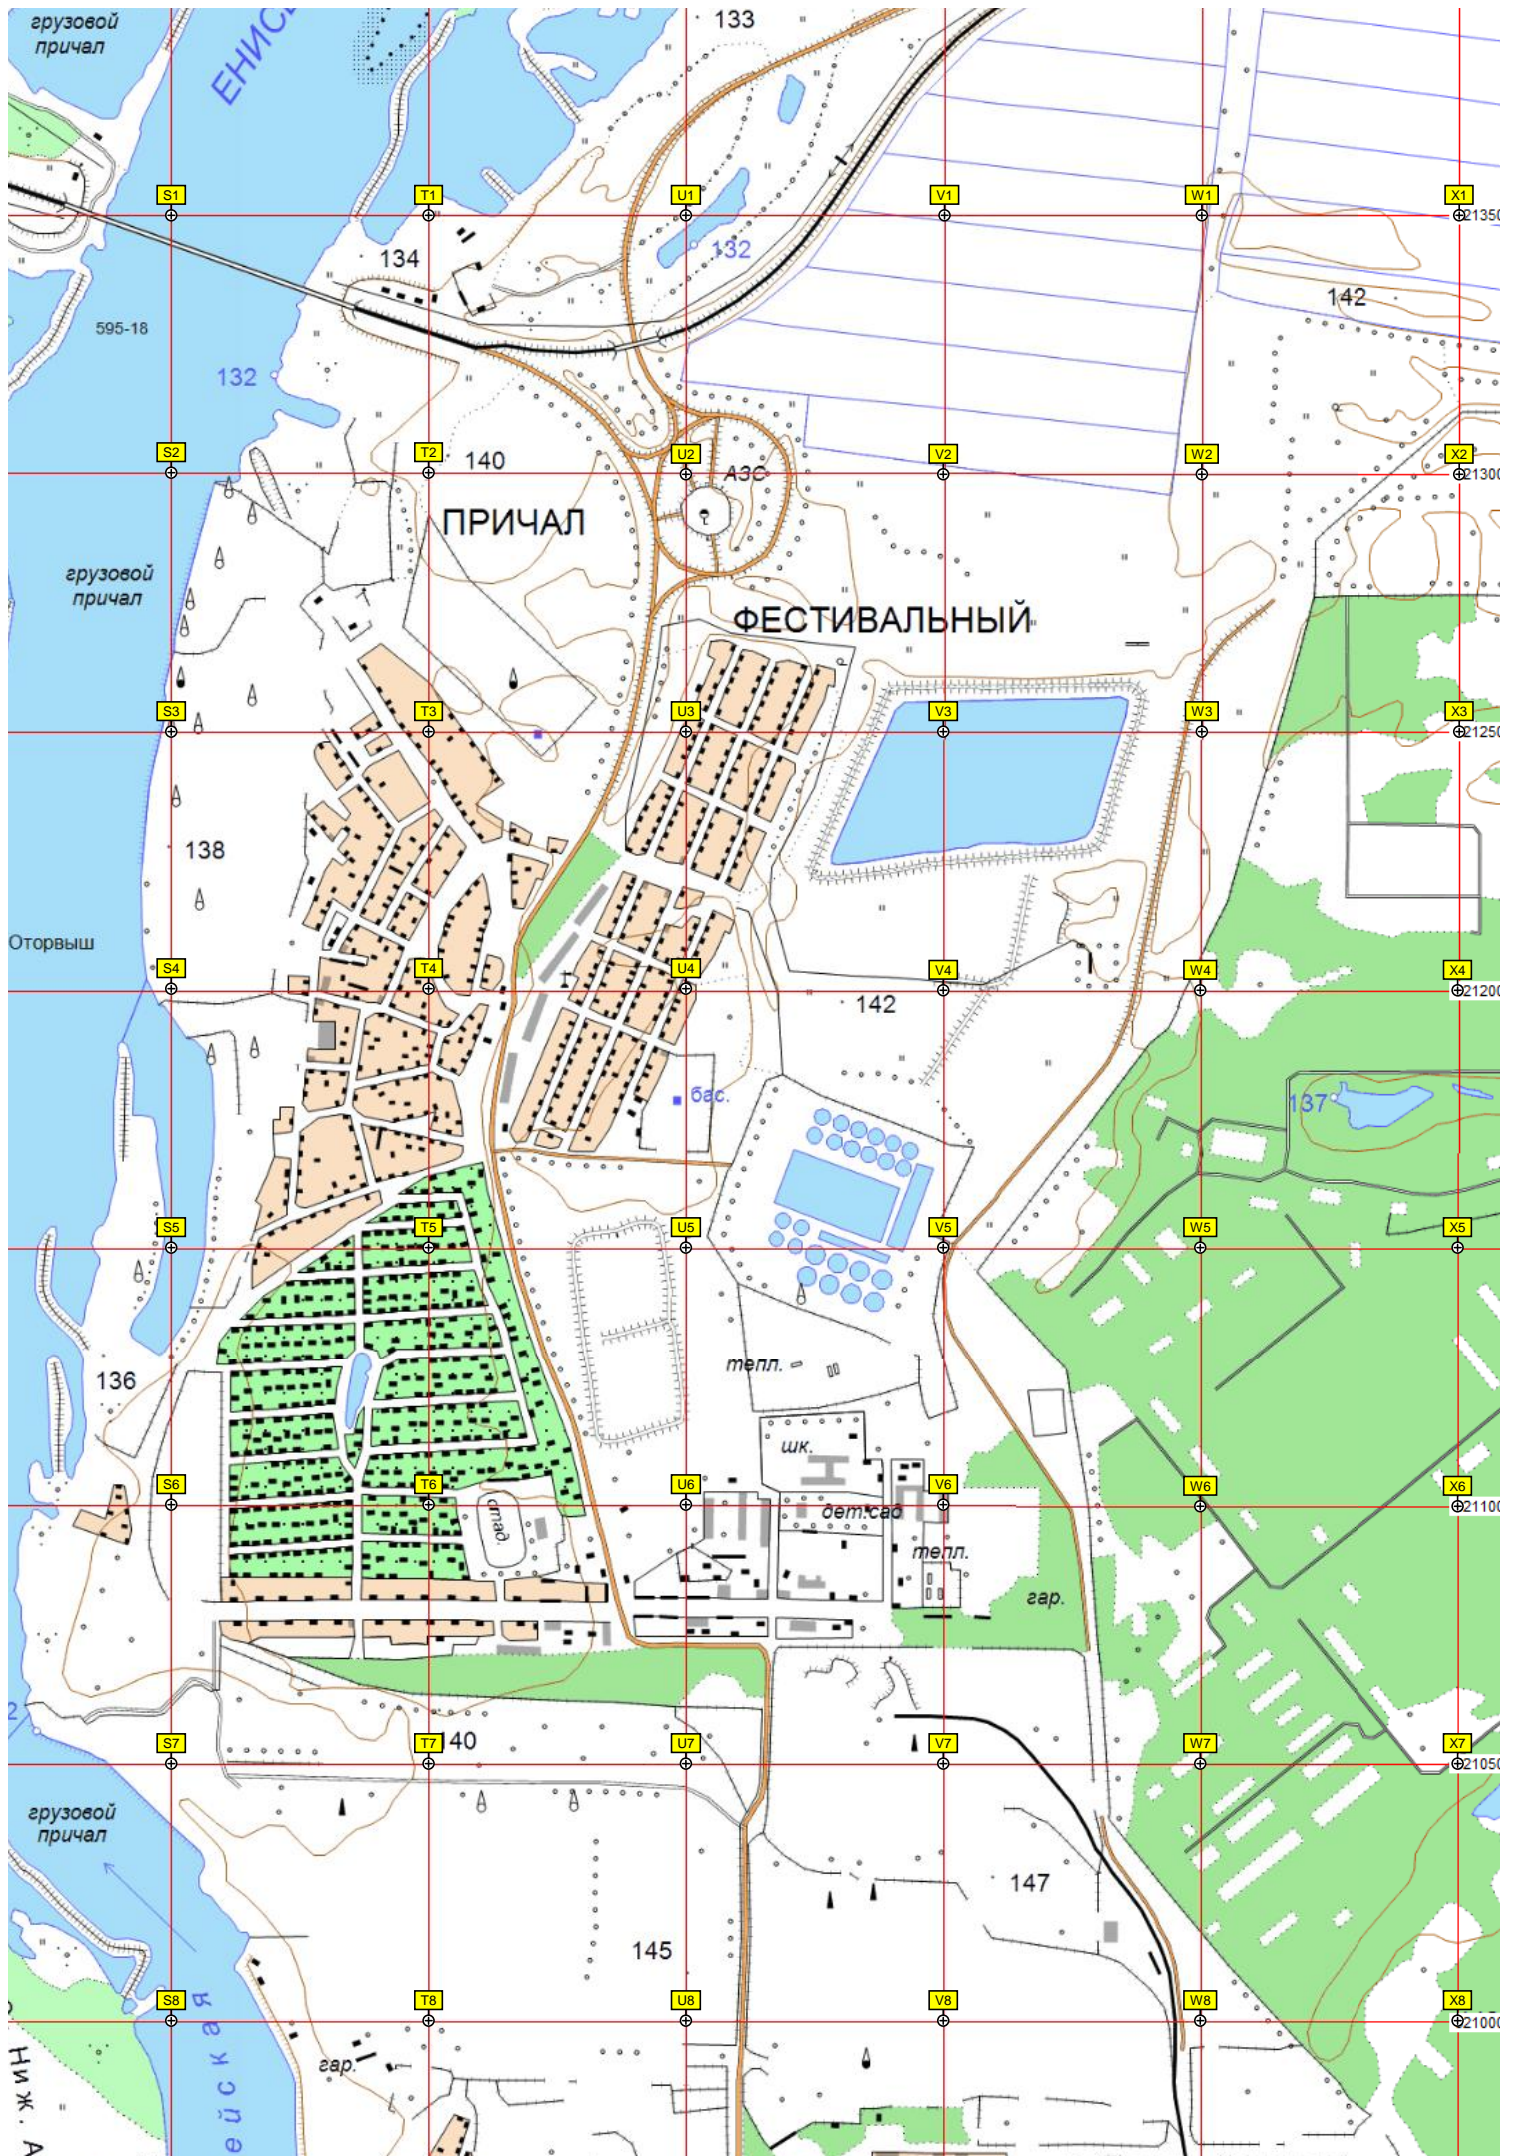

СЕВЕРНЫЙ

автост.

автост.

199

196

G1

H1

I1

рынок

450-31

вт. - вкз.

Территория станции волозабора

Острова

Места обитания сусликов

Парковка

Парковка для отдыхающих