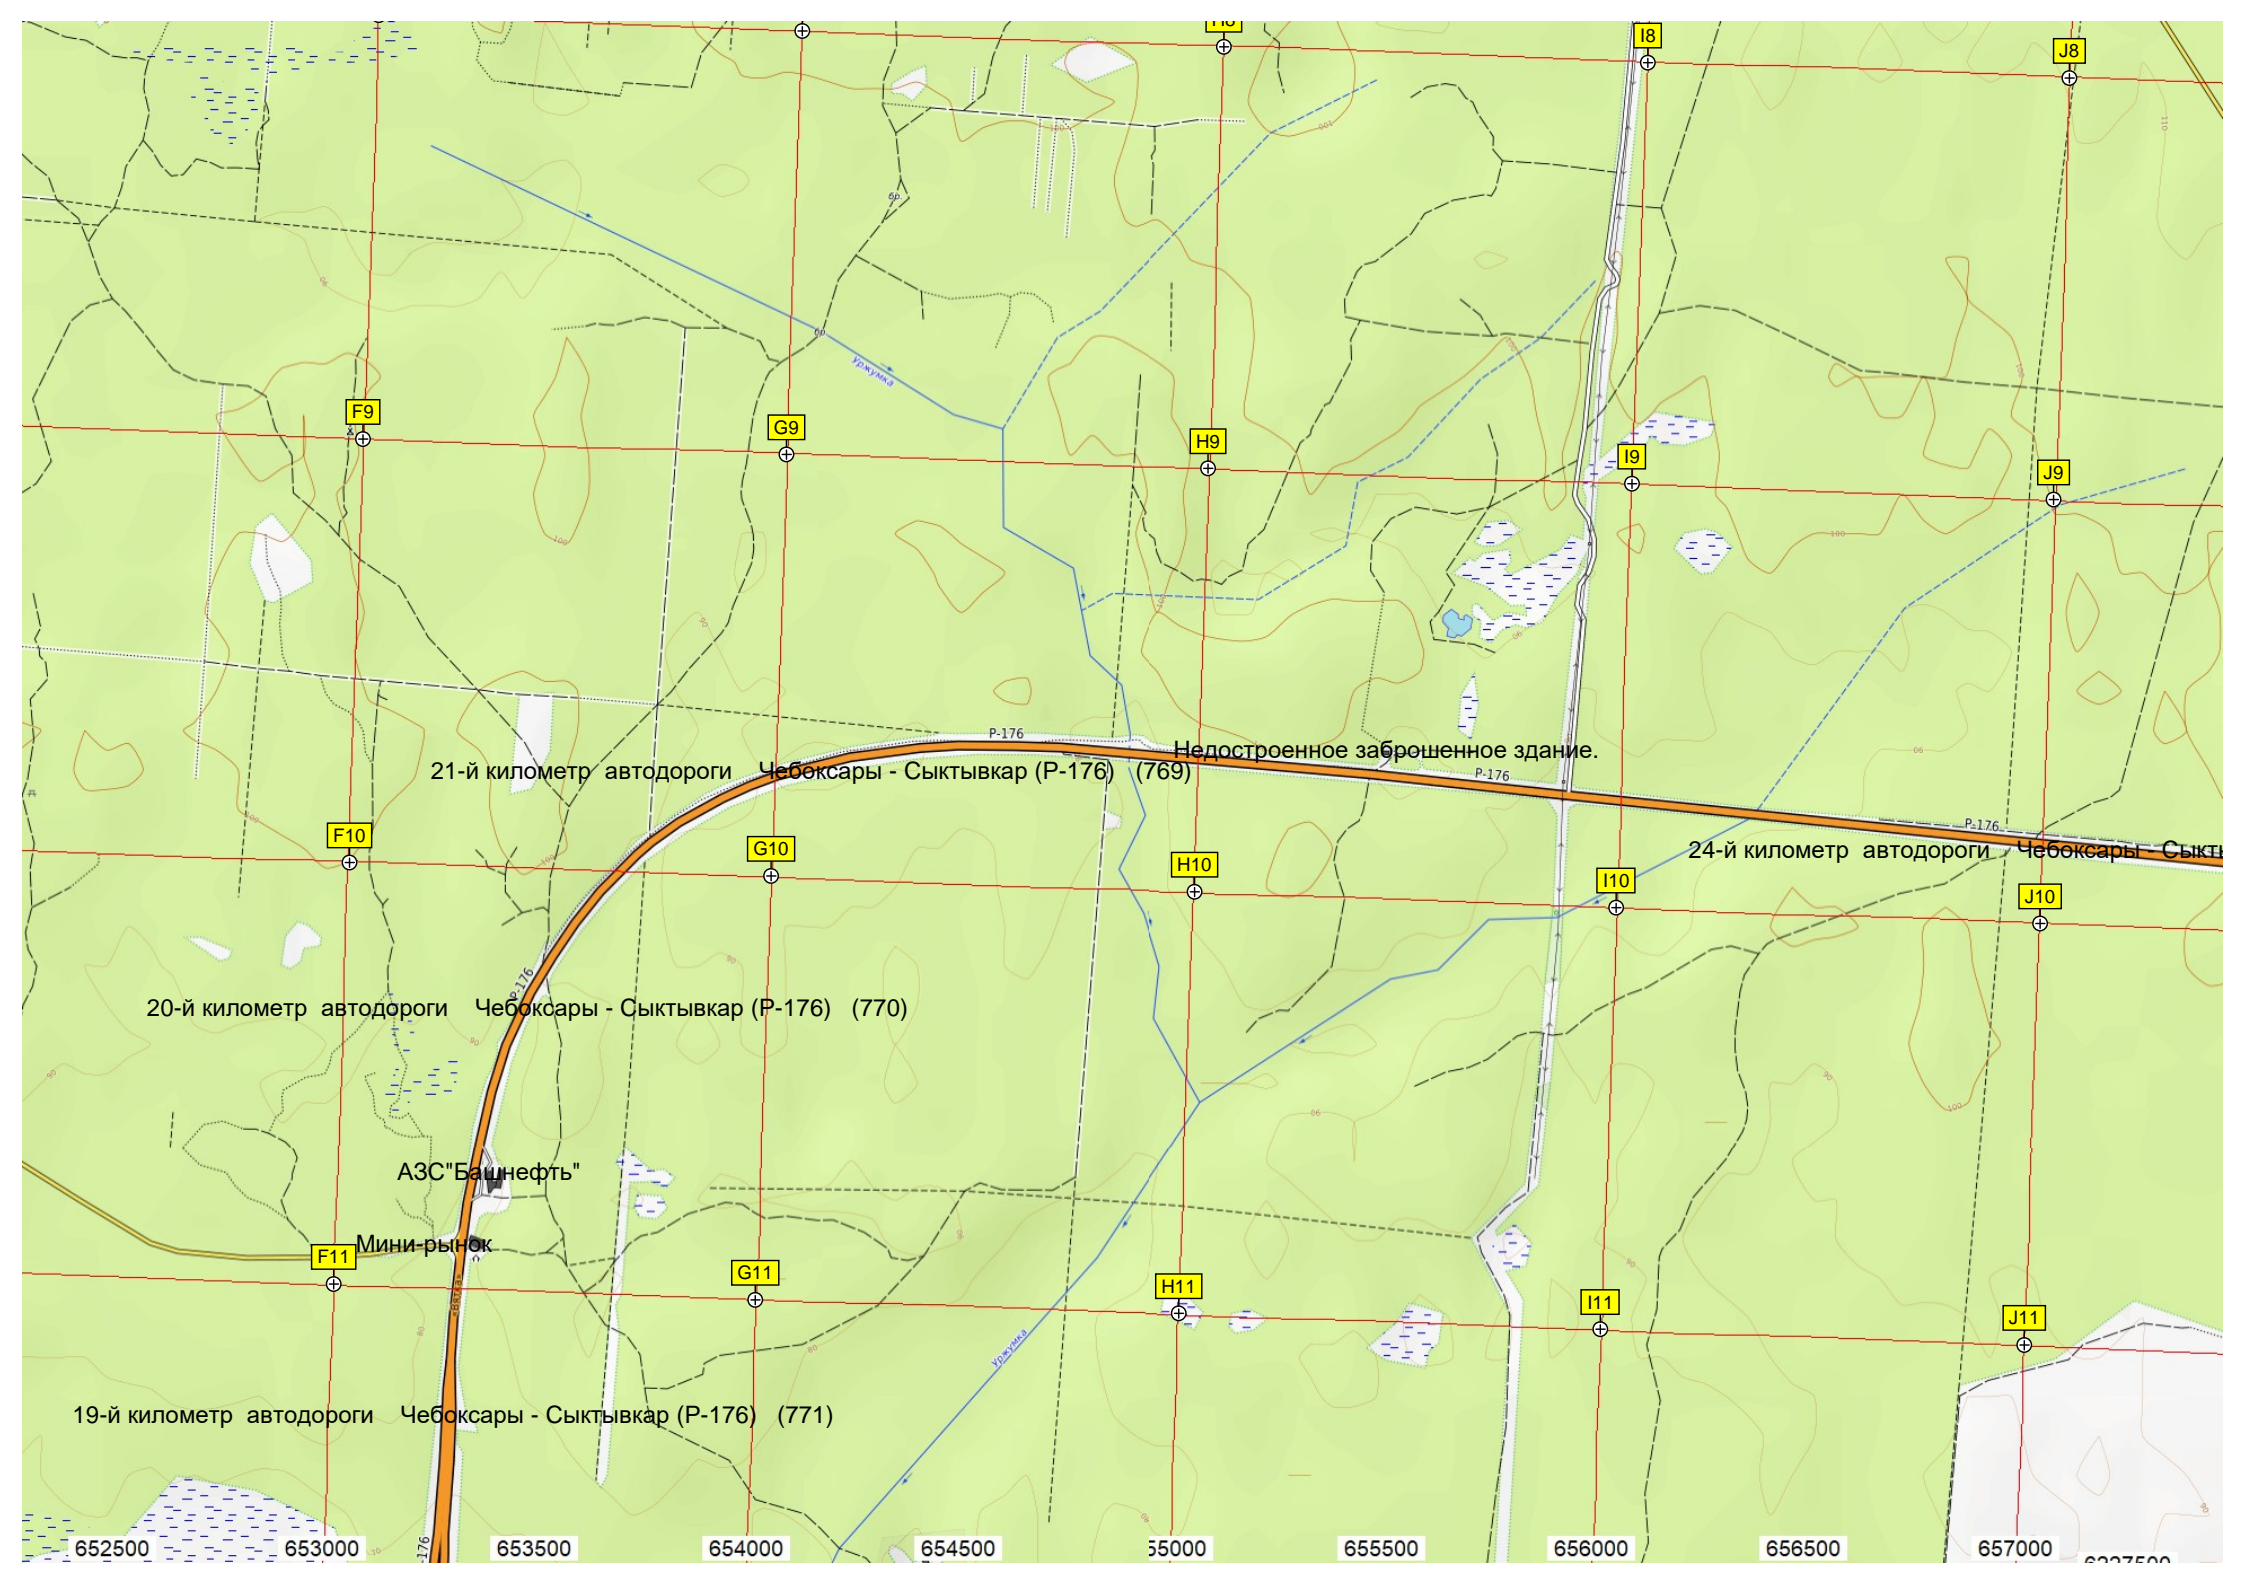

21-й километр автодороги Чебоксары - Сыктывкар (P-176) (769)

Недостроенное заброшенное здание.

20-й километр автодороги Чебоксары - Сыктывкар (P-176) (770)

АЗС "Башнефть"

Мини-рынок

19-й километр автодороги Чебоксары - Сыктывкар (P-176) (771)

24-й километр автодороги Чебоксары - Сыктывкар (P-176) (774)

652500 653000 653500 654000 654500 655000 655500 656000 656500 657000 657500