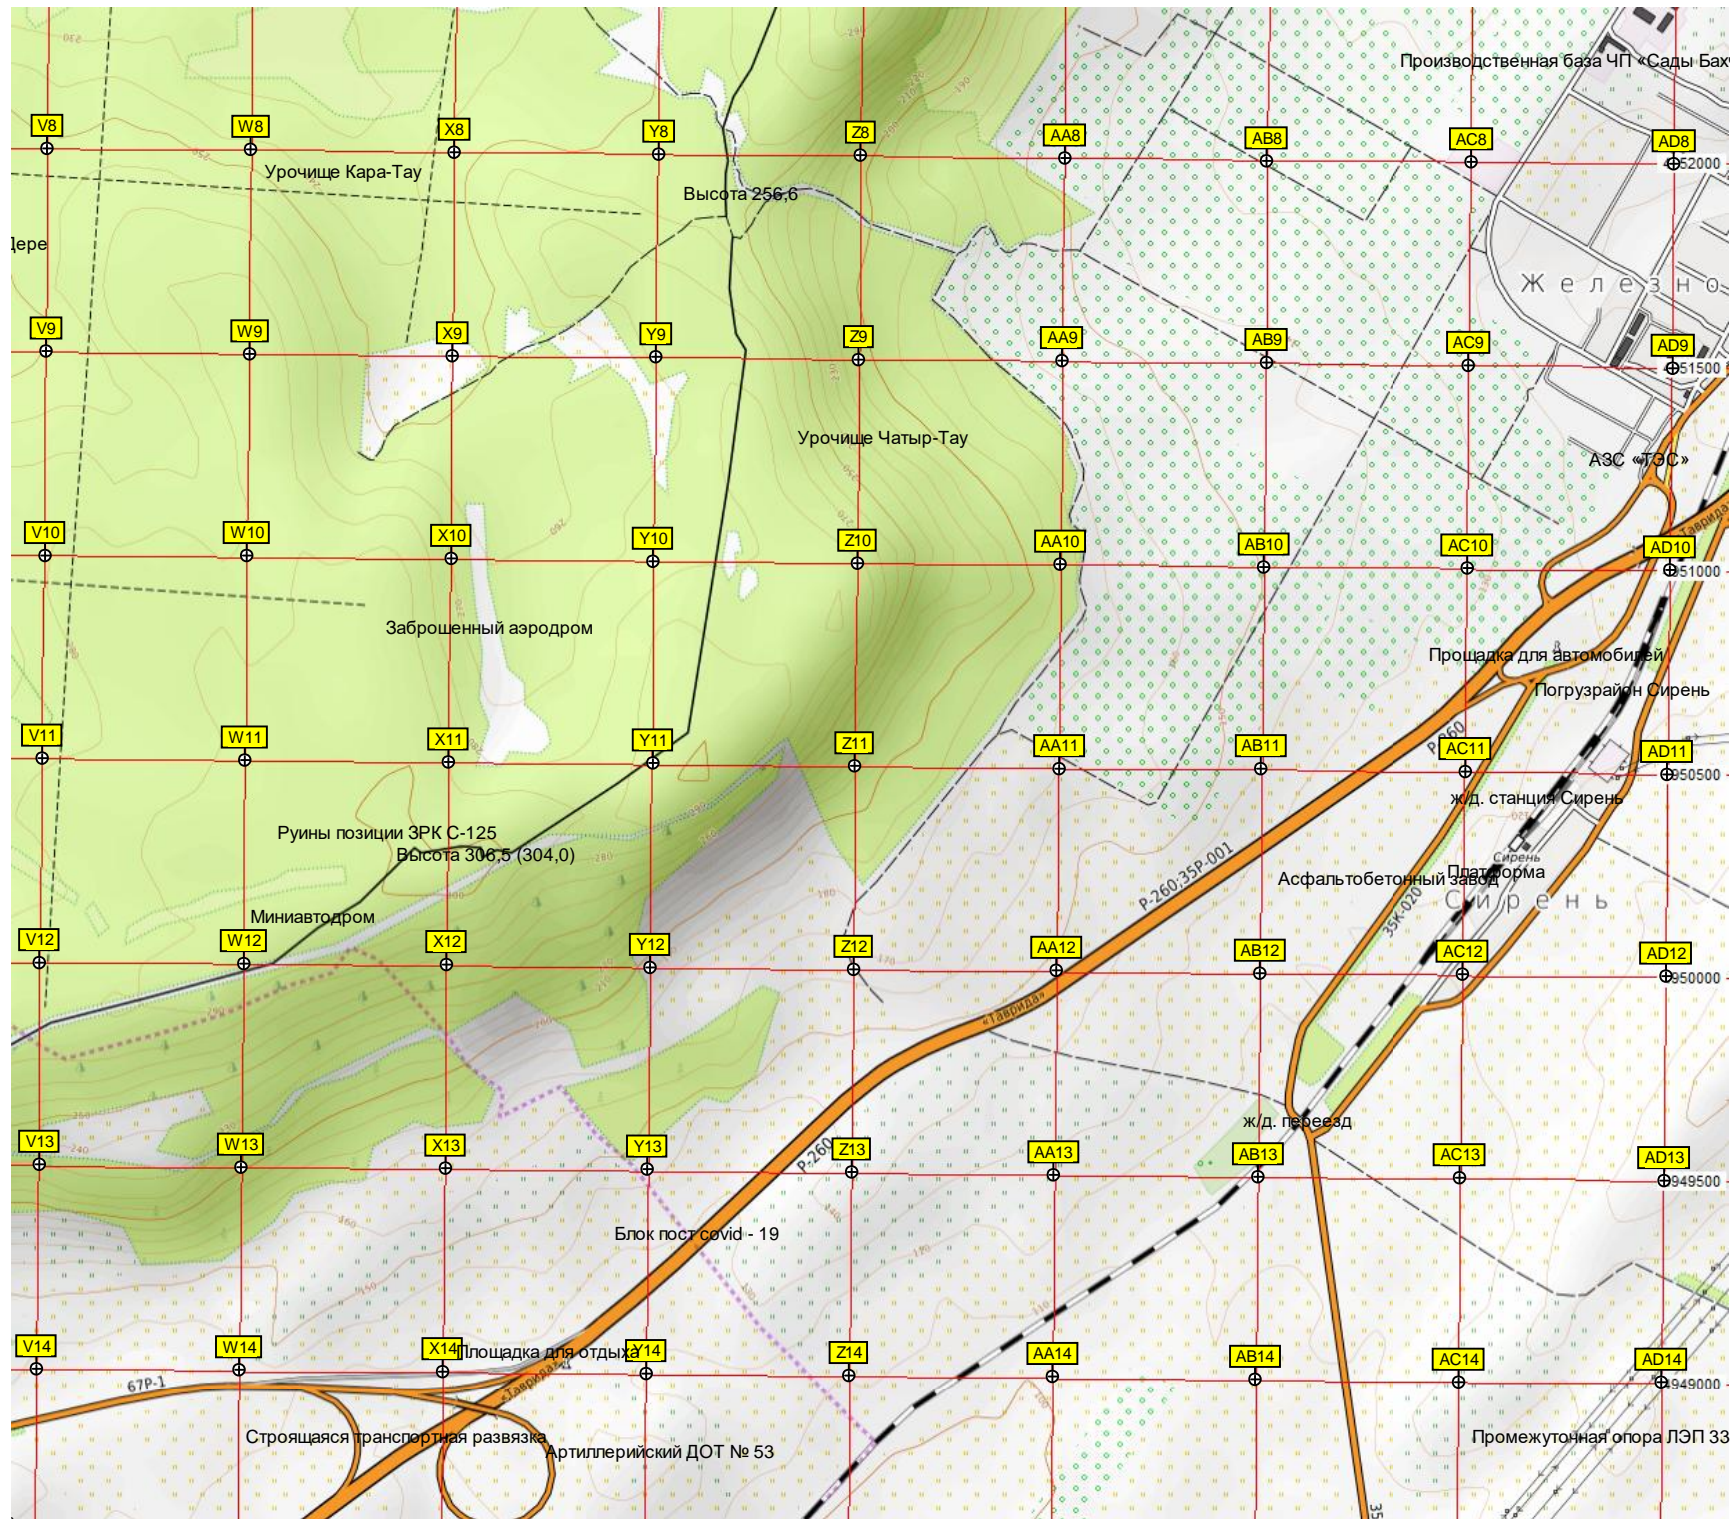

Гора Ташлы-Бурун (120,5)

Заброшенные сады

Высота 145,3

Гора Сар-Таш 168,0 (165,1)

Овраг Сары-Дере

Гора Голубий-Тай

Колодец Аджи-Фазуль

Балка Колодезья

Противо

Дере

Станция спутниковой связи "Кристалл" КЧФ РФ

Поляна

ы период Квартал № 16 Мекензиевского лесничества

Высота 155,0 Пулеметный СЖБОТ

Шлагбаум Окопы Траления

Система заповней 1941-1942 год