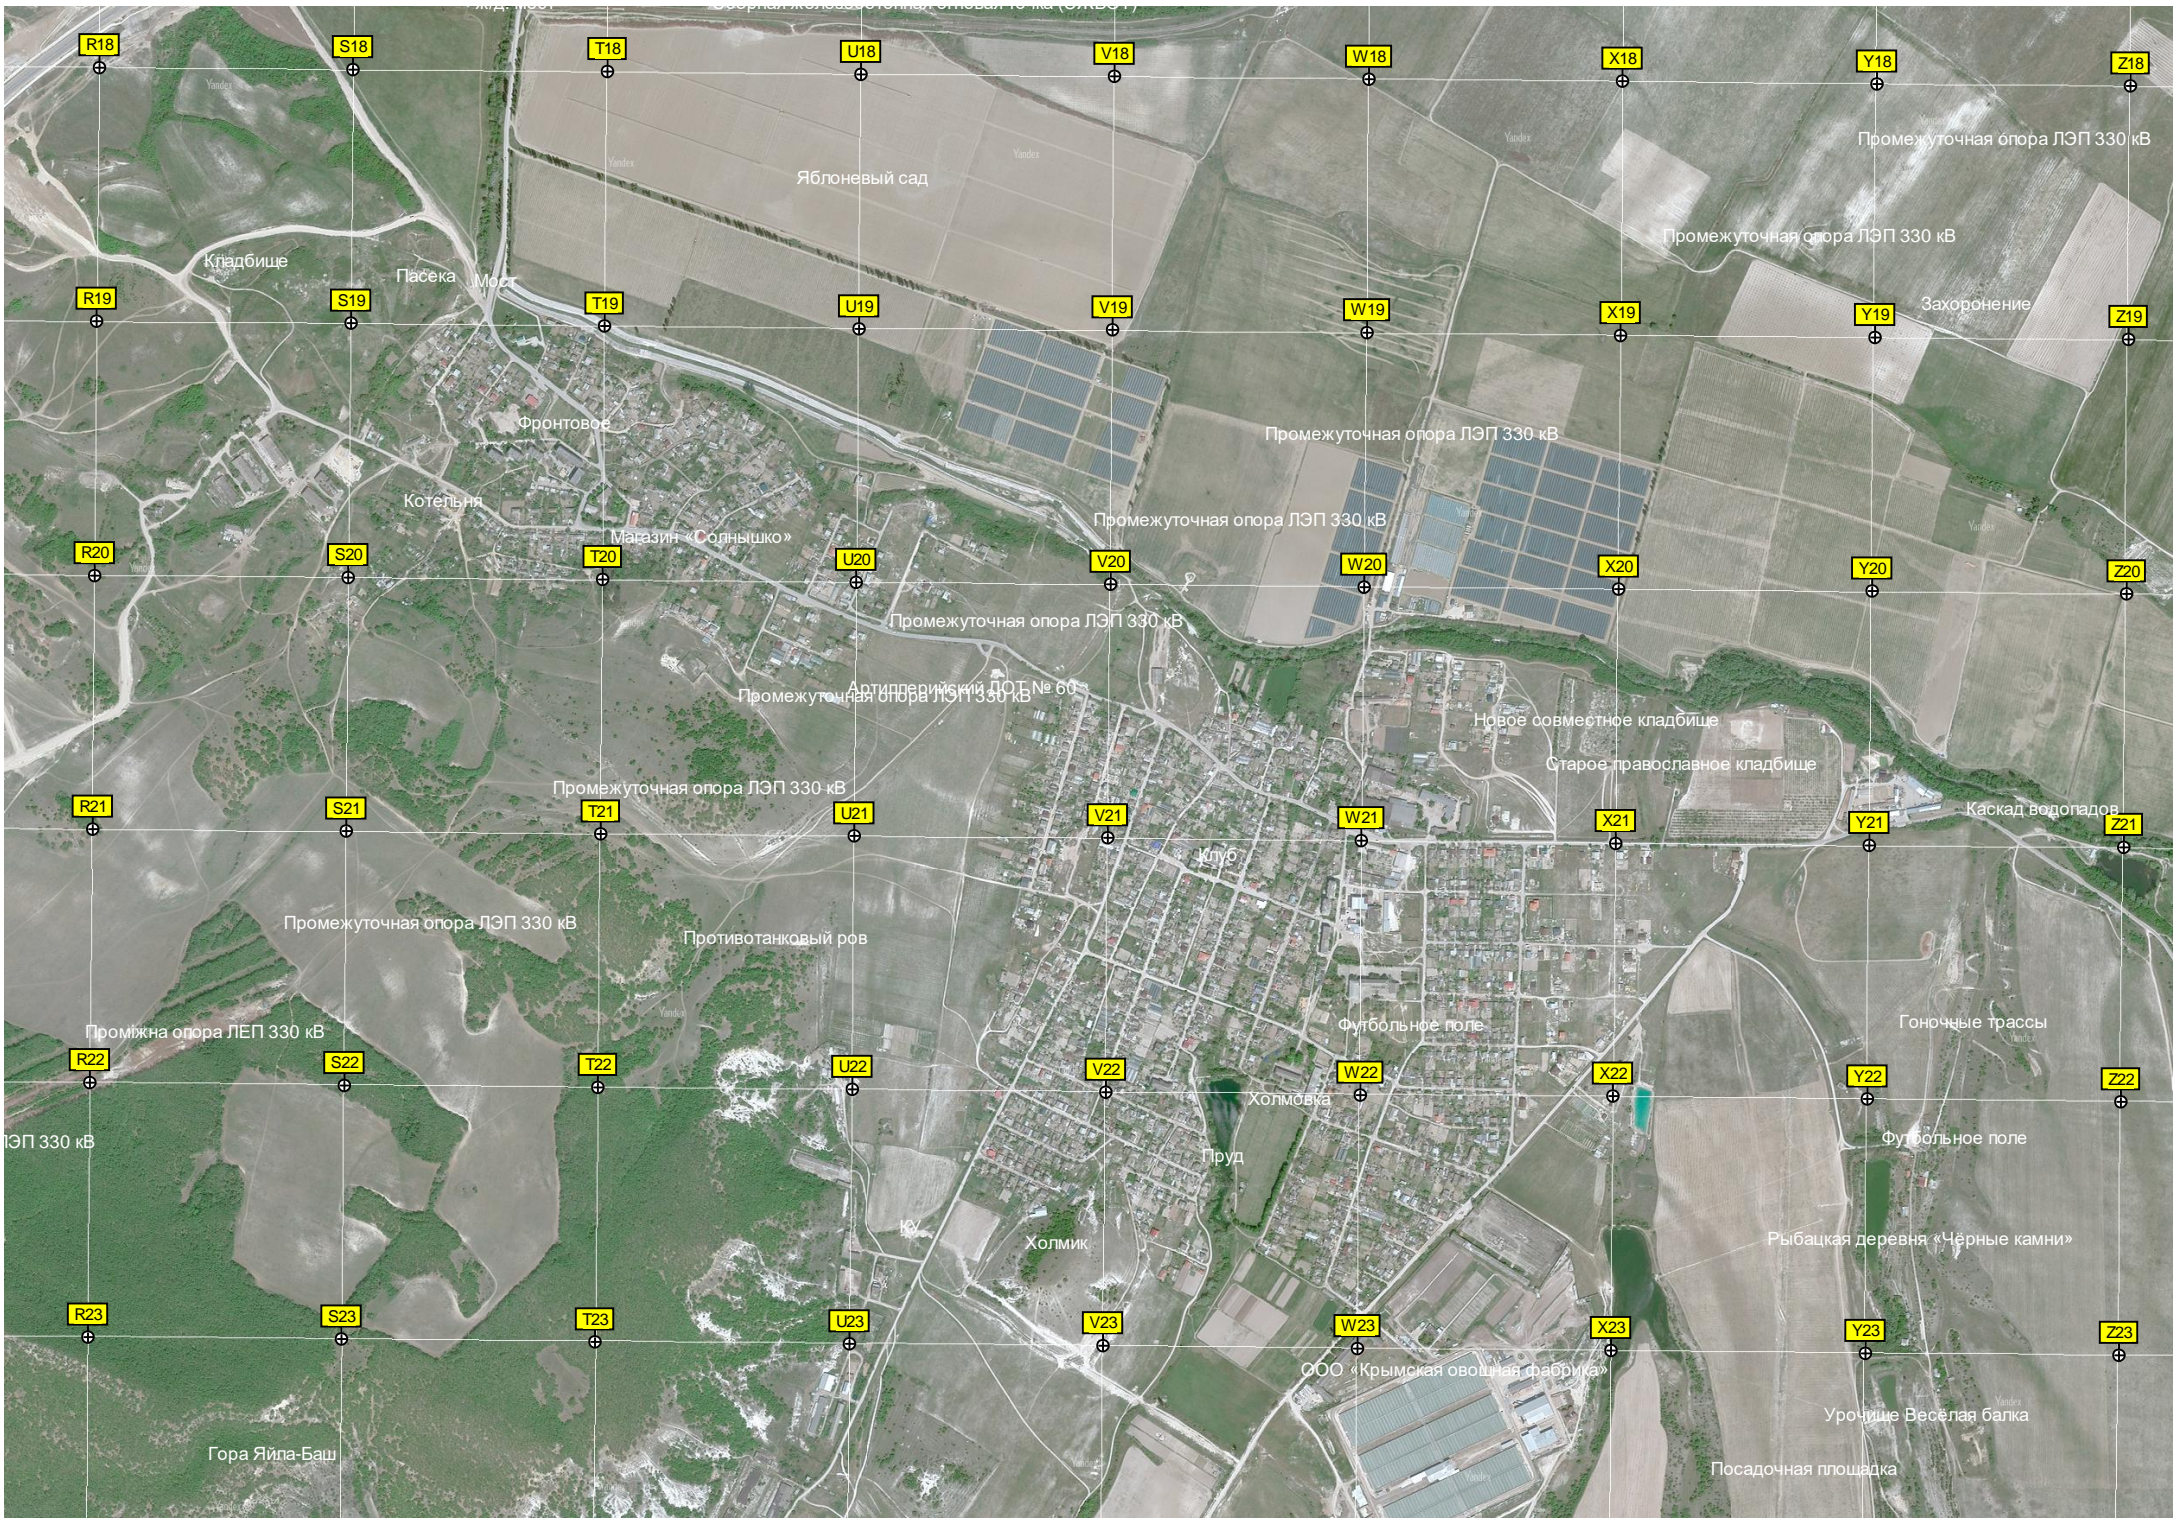

Дальнее (ВИР)

Крымская помологическая станция

R18

S18

T18

U18

V18

W18