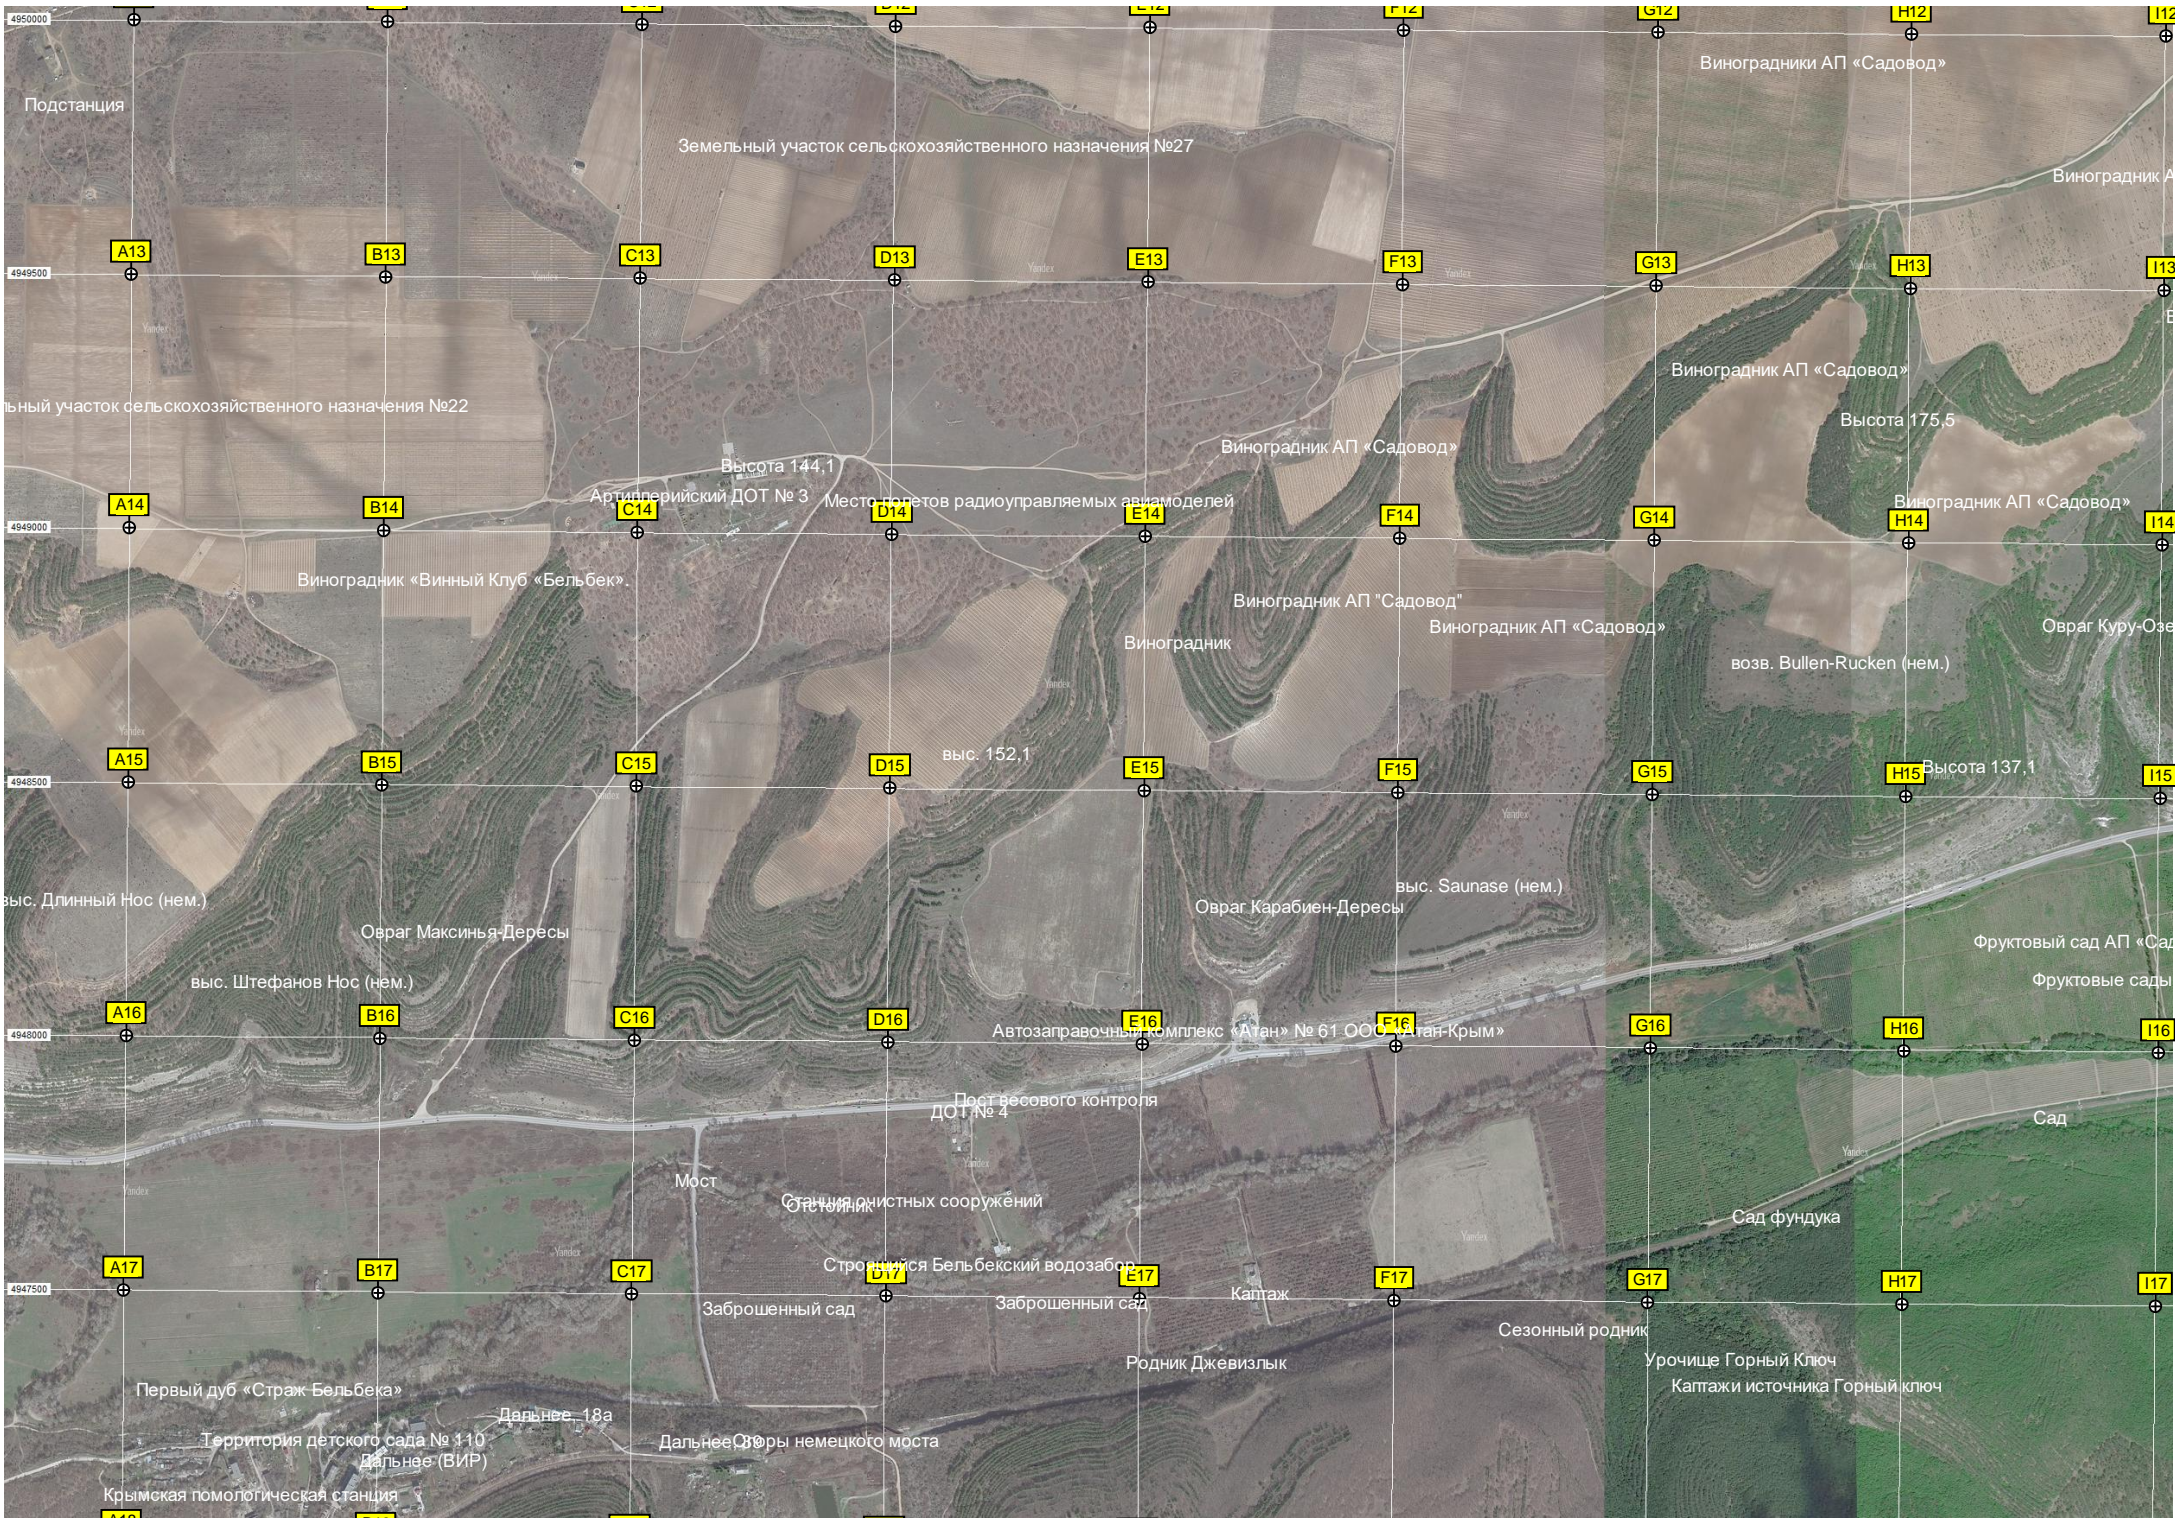

Подстанция

Земельный участок сельскохозяйственного назначения №27

Виноградники АП «Садовод»

Виноградник АП «Садовод»

4949500

Земельный участок сельскохозяйственного назначения №22

Высота 144,1

Виноградник АП «Садовод»

Виноградник АП «Садовод»

Высота 175,5

4949000

Артиллерийский ДОТ № 3 Место полетов радиоуправляемых авиамodelей

Виноградник «Винный Клуб «Бельбек»

Виноградник АП «Садовод»

Виноградник АП «Садовод»

Виноградник АП «Садовод»

Овраг Куру-Озе

4948500

выс. 152,1

Виноградник

возв. Bullen-Ruckel (нем.)

Высота 137,1

выс. Длинный Нос (нем.)

Овраг Максинья-Дерёсы

Овраг Карабиен-Дерёсы

выс. Saupase (нем.)

Фруктовый сад АП «Садовод»

Фруктовые сады

4948000

выс. Штефанов Нос (нем.)

Автозаправочный комплекс «Атан» № 61 ООО «Атан-Крым»

Пост весового контроля ДОТ № 4

Сад

4947500

Мост

Станция очистных сооружений

Строится Бельбекский водозабор

Каптаж

Сад фундука

Первый дуб «Страж Бельбека»

Дальнее 18а

Дальнее Овраги немецкого моста

Родник Джевизлык

Сезонный родник

Урочище Горный Ключ

Каптажи источника Горный ключ

Территория детского сада № 110

Дальнее (ВИР)

Крымская помологическая станция