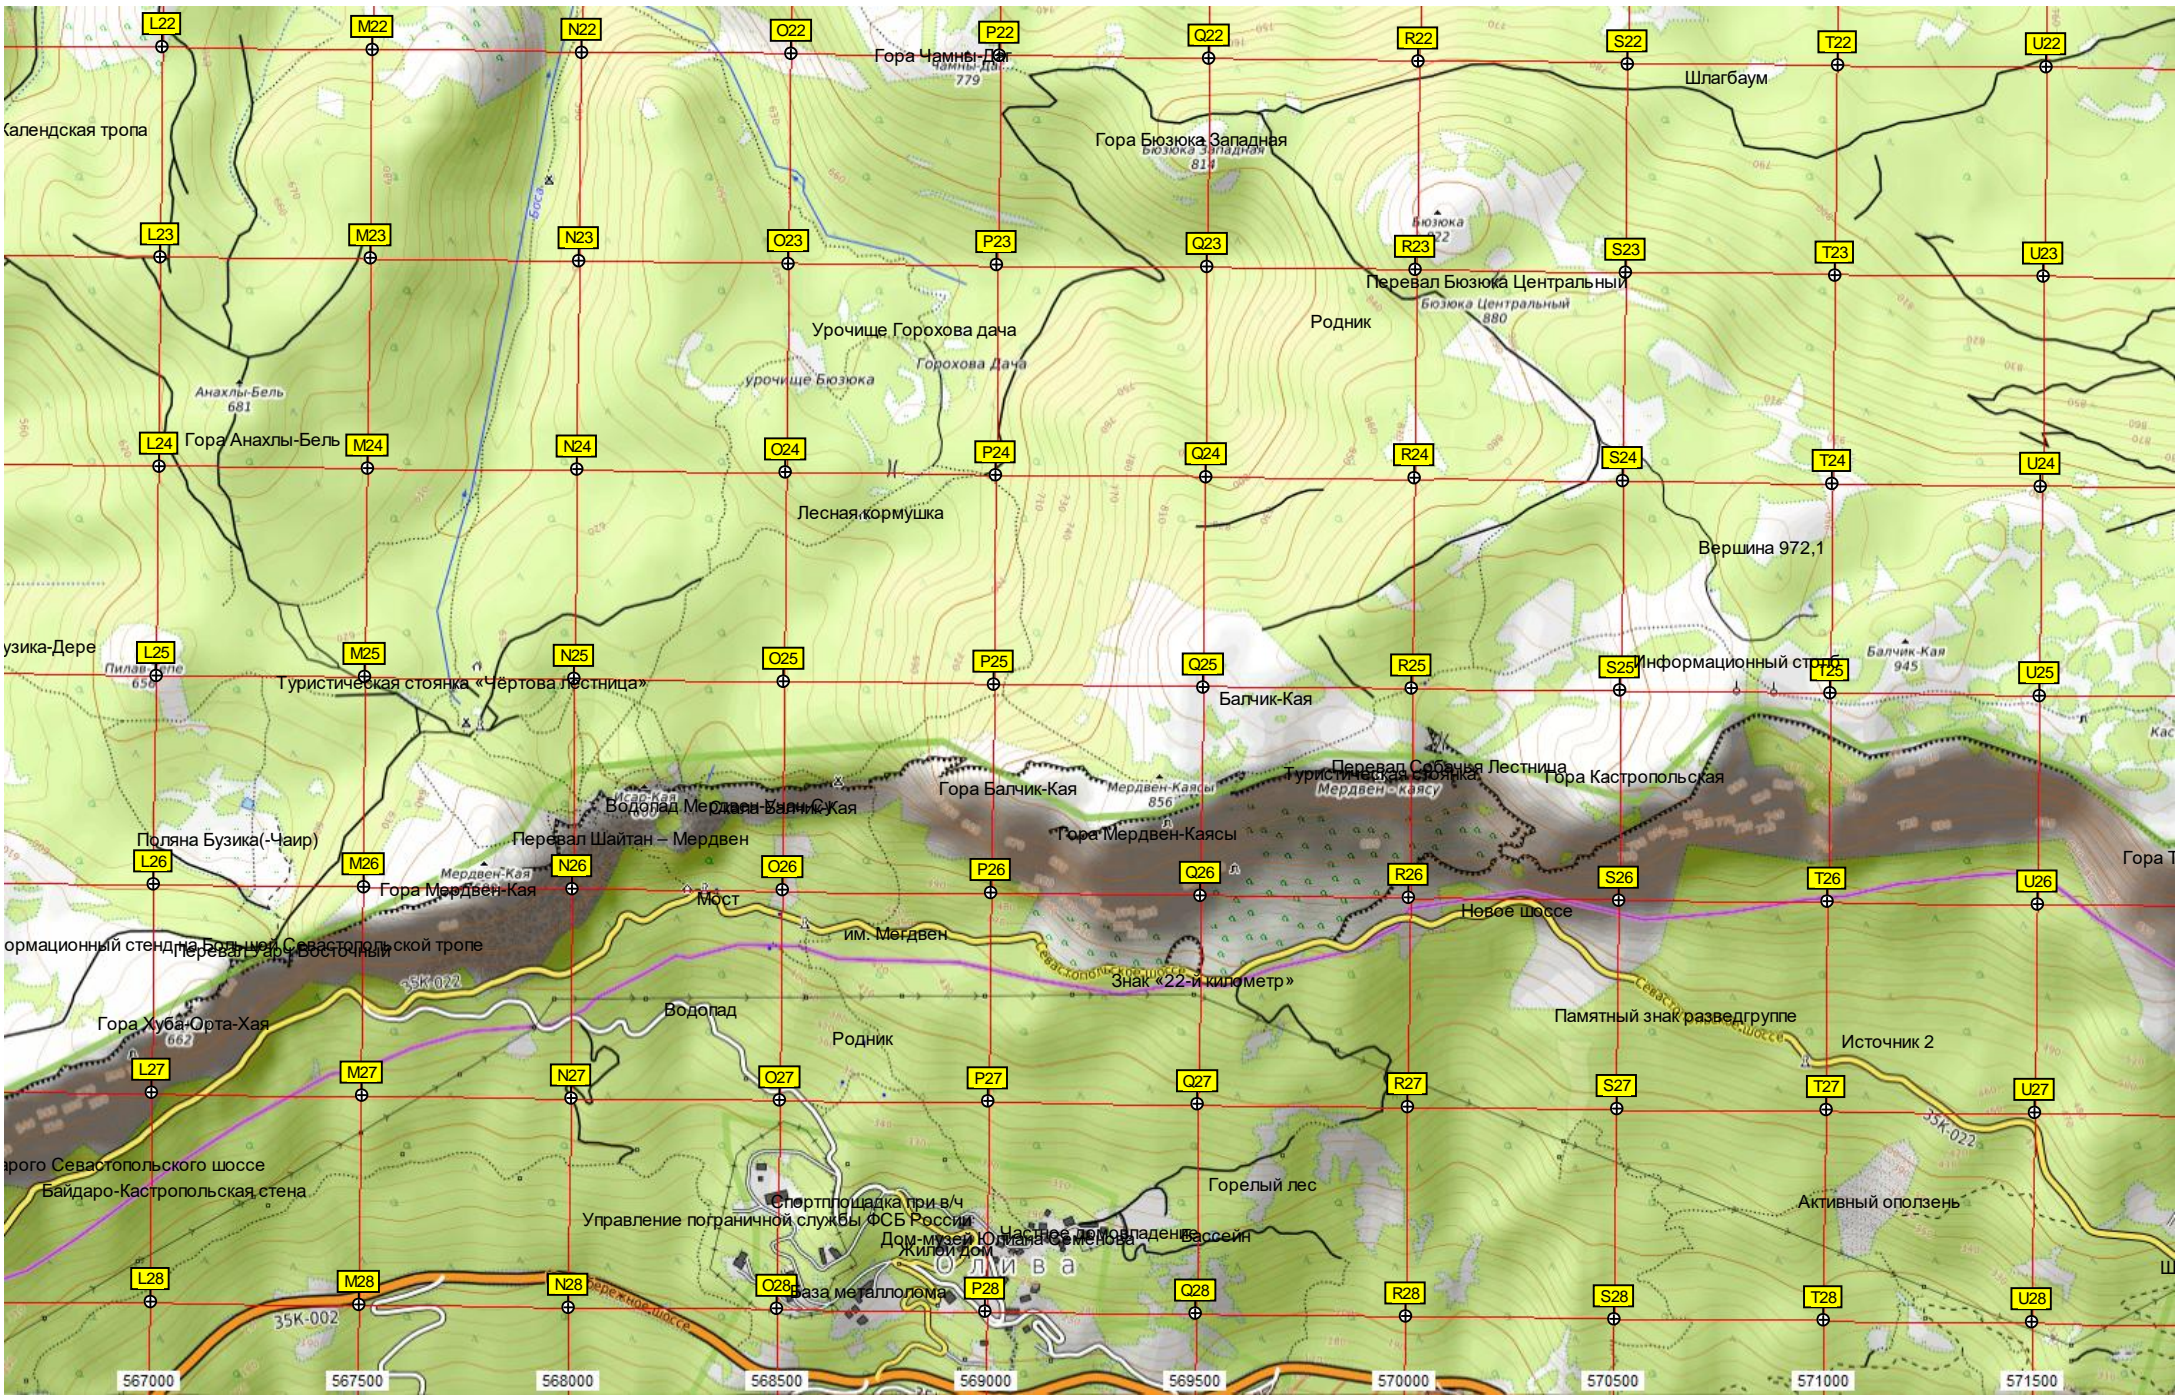

Галендская тропа

Бузюка-Дере

Информационный стенд на перевале Шайтан

Сектор Севастопольского шоссе

Байдари-Кастропольская стена

Гора Чамны-Даг

Гора Бюзюка Западная

Урочище Горохова дача

Лесная кормушка

Туристическая стоянка «Чертова лестница»

Поляна Бузюка-Чаир

Перевал Шайтан - Мердвен

Гора Балчик-Кая

Гора Мердвен-Каясы

Перевал Собачья Лестница

Гора Кастропольская

Водопад

Родник

Горелый лес

Управление пограничной службы ФСБ России

База металлолома

Памятный знак разведгруппе

Источник 2

Активный оползень

Шлагбаум

Родник

Вершина 972,1

Информационный стенд

Балчик-Кая

Мердвен-Каясы

Новое шоссе

Знак «22-й километр»

Спортивная площадка при в/ч

Дом музей Ю.И. Мухоморова

Часть мемориала «Севастополь»

567000 567500 568000 568500 569000 569500 570000 570500 571000 571500