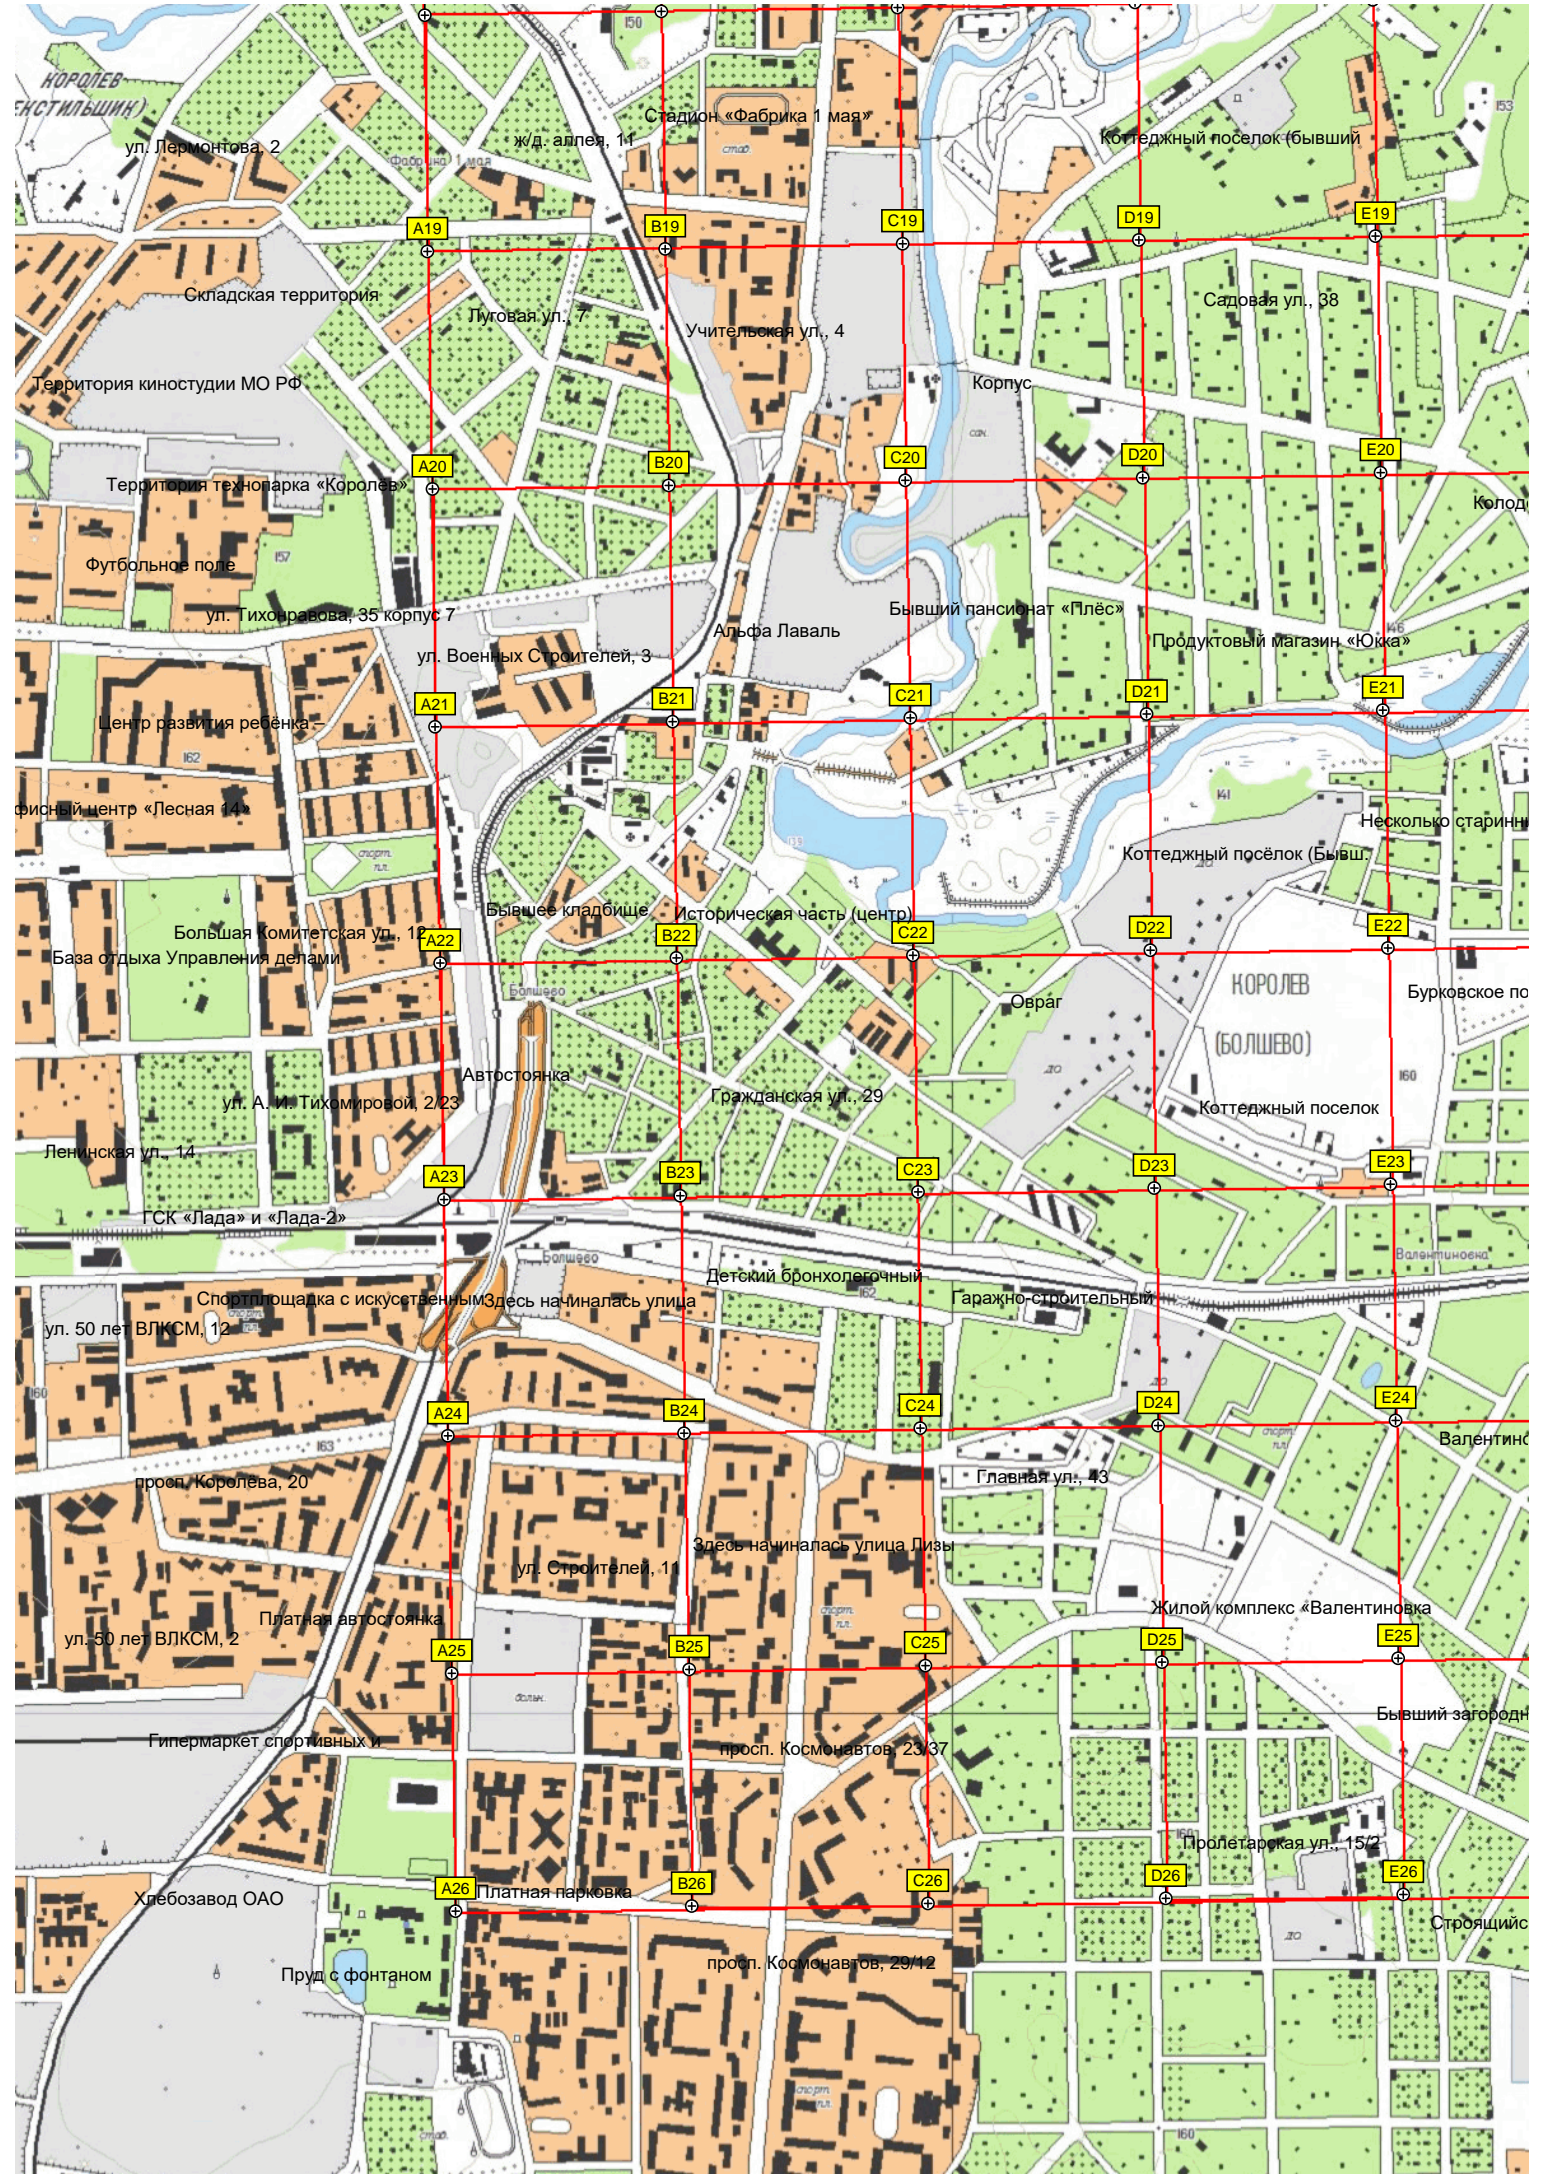

КОРОЛЕВ
(ФАСТИЛЬЩИК)

ул. Лермонтова, 2

ж/д. аллея, 11

Стадион «Фабрика 1 мая»

Коттеджный поселок (бывший

A19

B19

C19

D19

E19

Складская территория

Луговая ул.

Учительская ул., 4

Садовая ул., 38

Территория киностудии МО РФ

Корпус

Территория технопарка «Королёв»

A20

B20

C20

D20

E20

Футбольное поле

ул. Тихомирова, 35 корпус 7

Альфа Лаваль

Бывший пансионат «Плесь»

Продуктовый магазин «Юка»

ул. Военных Строителей, 3

Центр развития ребёнка

A21

B21

C21

D21

E21

Финансовый центр «Лесная 14»

Бывшее кладбище

Историческая часть (центр)

Несколько старинны

Коттеджный посёлок (Бывш.

A22

B22

C22

D22

E22

База отдыха Управления делами

Большая Комитетская ул., 12

Овраг

КОРОЛЕВ
(БОЛШЕВО)

Бурковское по

ул. А. И. Тихомировой, 2/23

Автостоянка

Гражданская ул., 29

Коттеджный поселок

A23

B23

C23

D23

E23

Ленинская ул., 14

ГСК «Лада» и «Лада-2»

Спортивная площадка с искусственным льдом
Здесь начиналась улица

ул. 50 лет ВЛКСМ, 12

Детский бронхологичный

Гаражно-строительный

A24

B24

C24

D24

E24

просп. Королева, 20

ул. Строителей, 11

Здесь начиналась улица Лизы

Главная ул., 43

Валентинс

ул. 50 лет ВЛКСМ, 2

Платная автостоянка

Зона

Жилой комплекс «Валентиновка»

A25

B25

C25

D25

E25

Гипермаркет спортивных и

просп. Космонавтов, 23/37

Бывший загородн

Хлебозавод ОАО

Платная парковка

просп. Космонавтов, 29/42

Пролетарская ул., 15/2

A26

B26

C26

D26

E26

Пруд с фонтаном

Строящийся