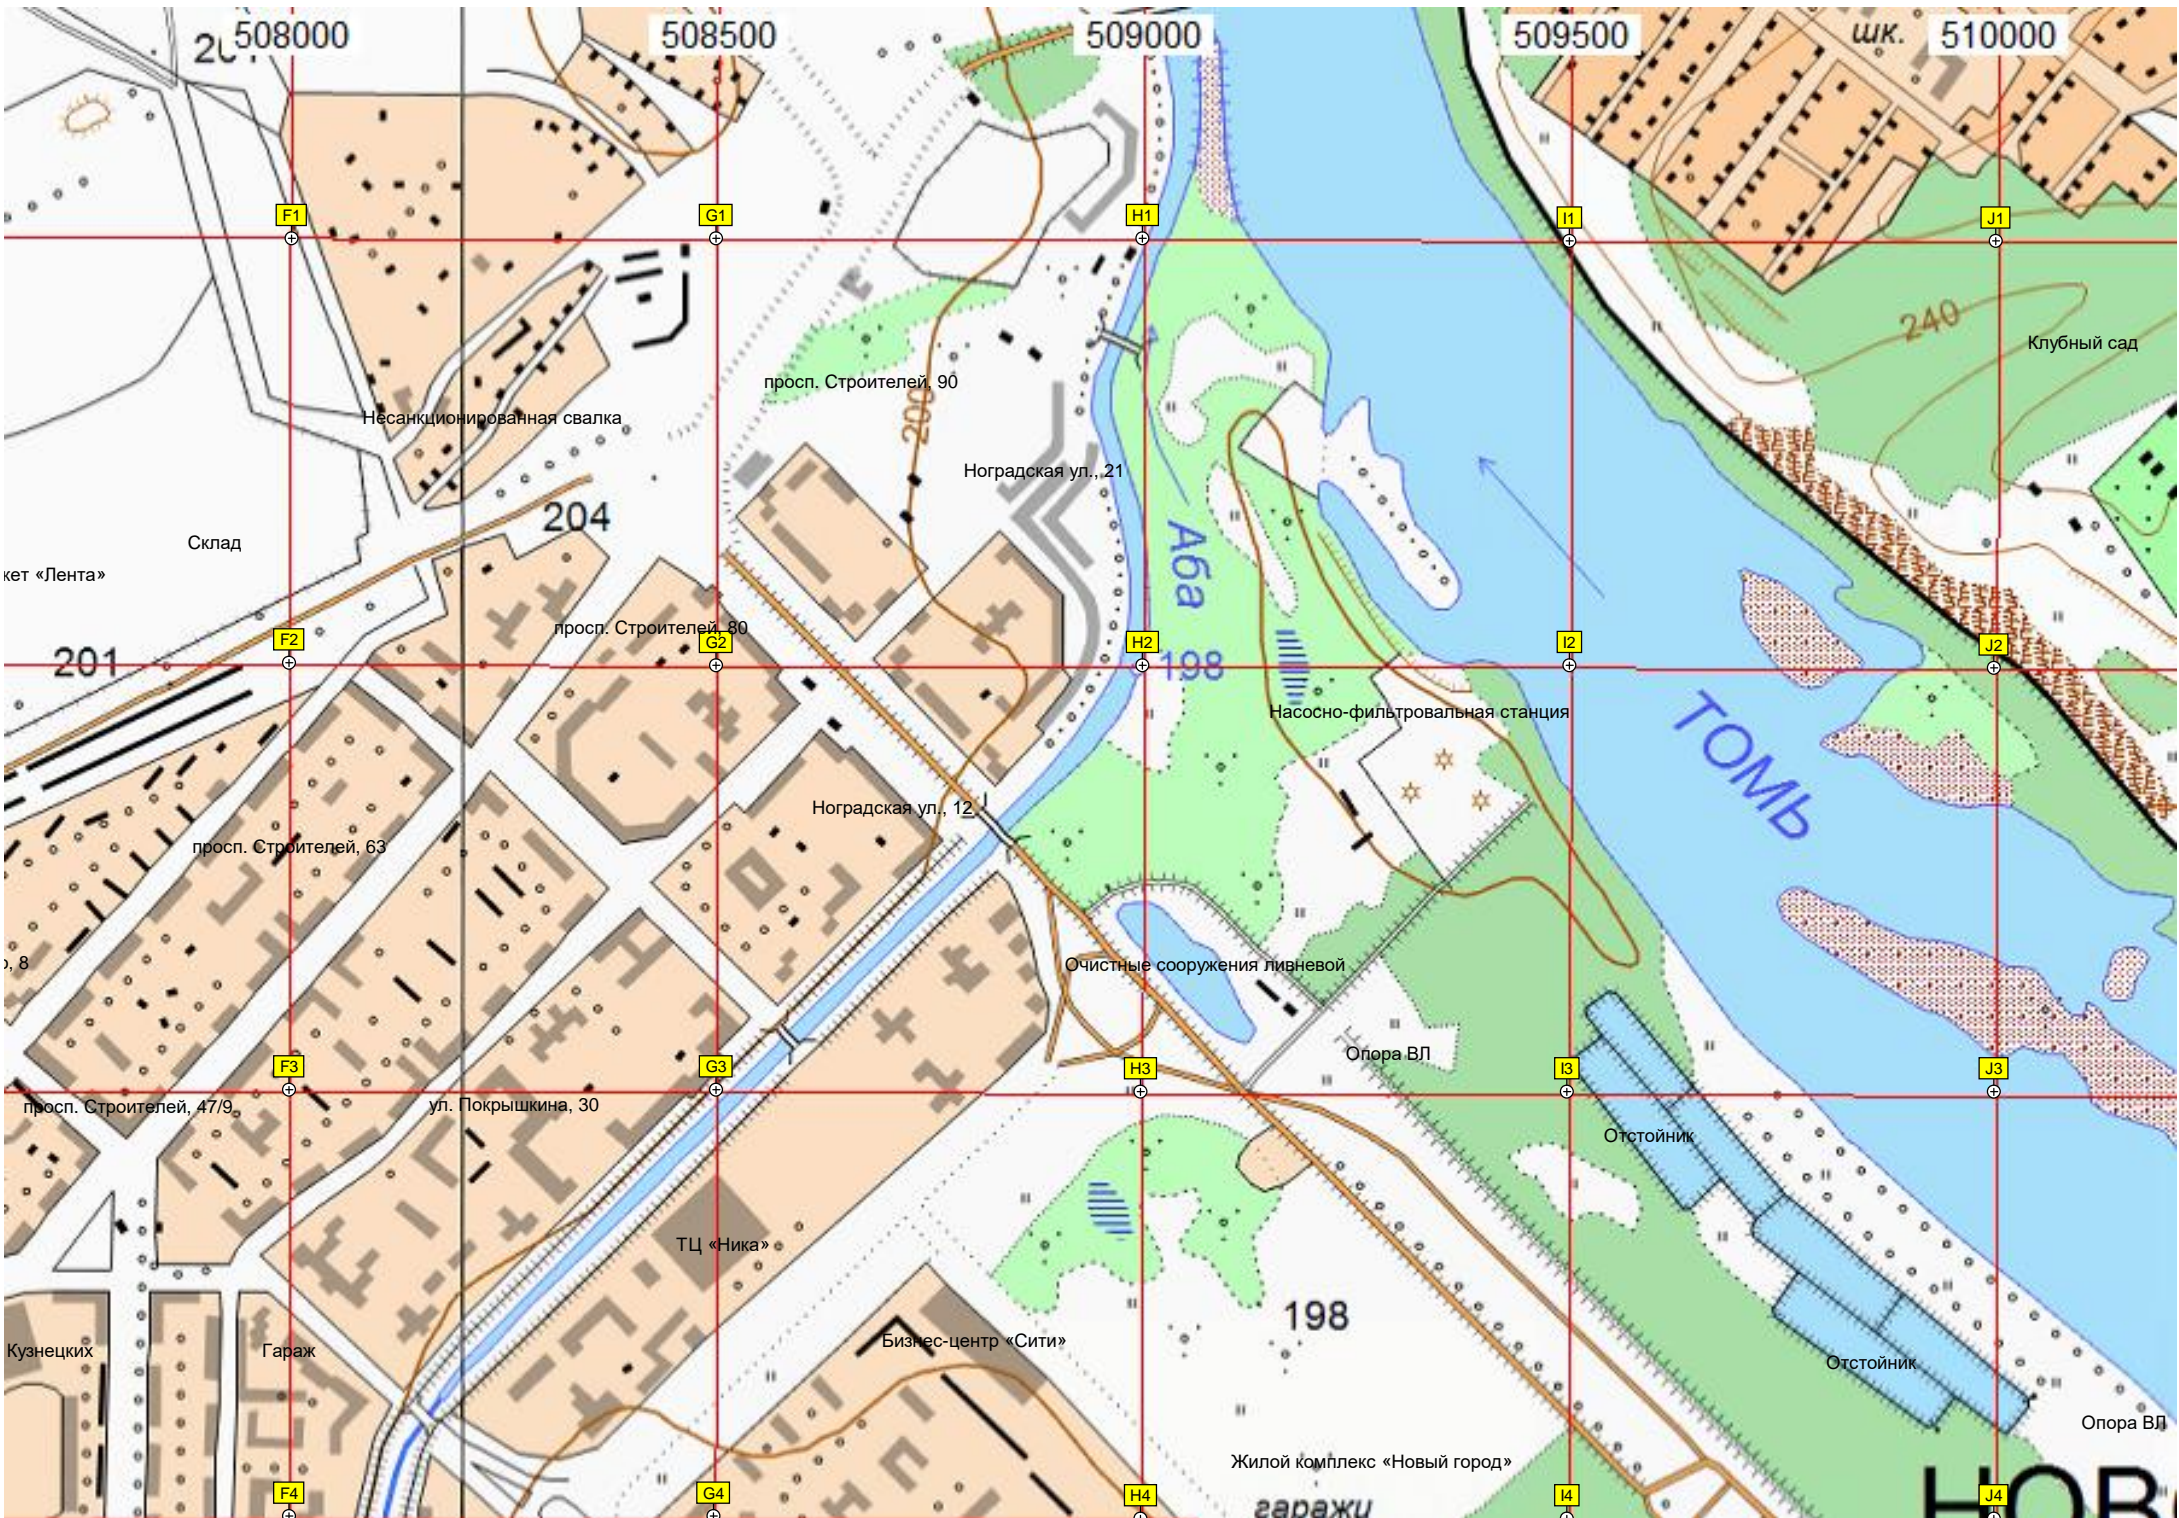

D4

E4

216

204

Площадь Побед

ГСК «Металлург-14»

Территория ДОСААФ

ул. Пирогова 96