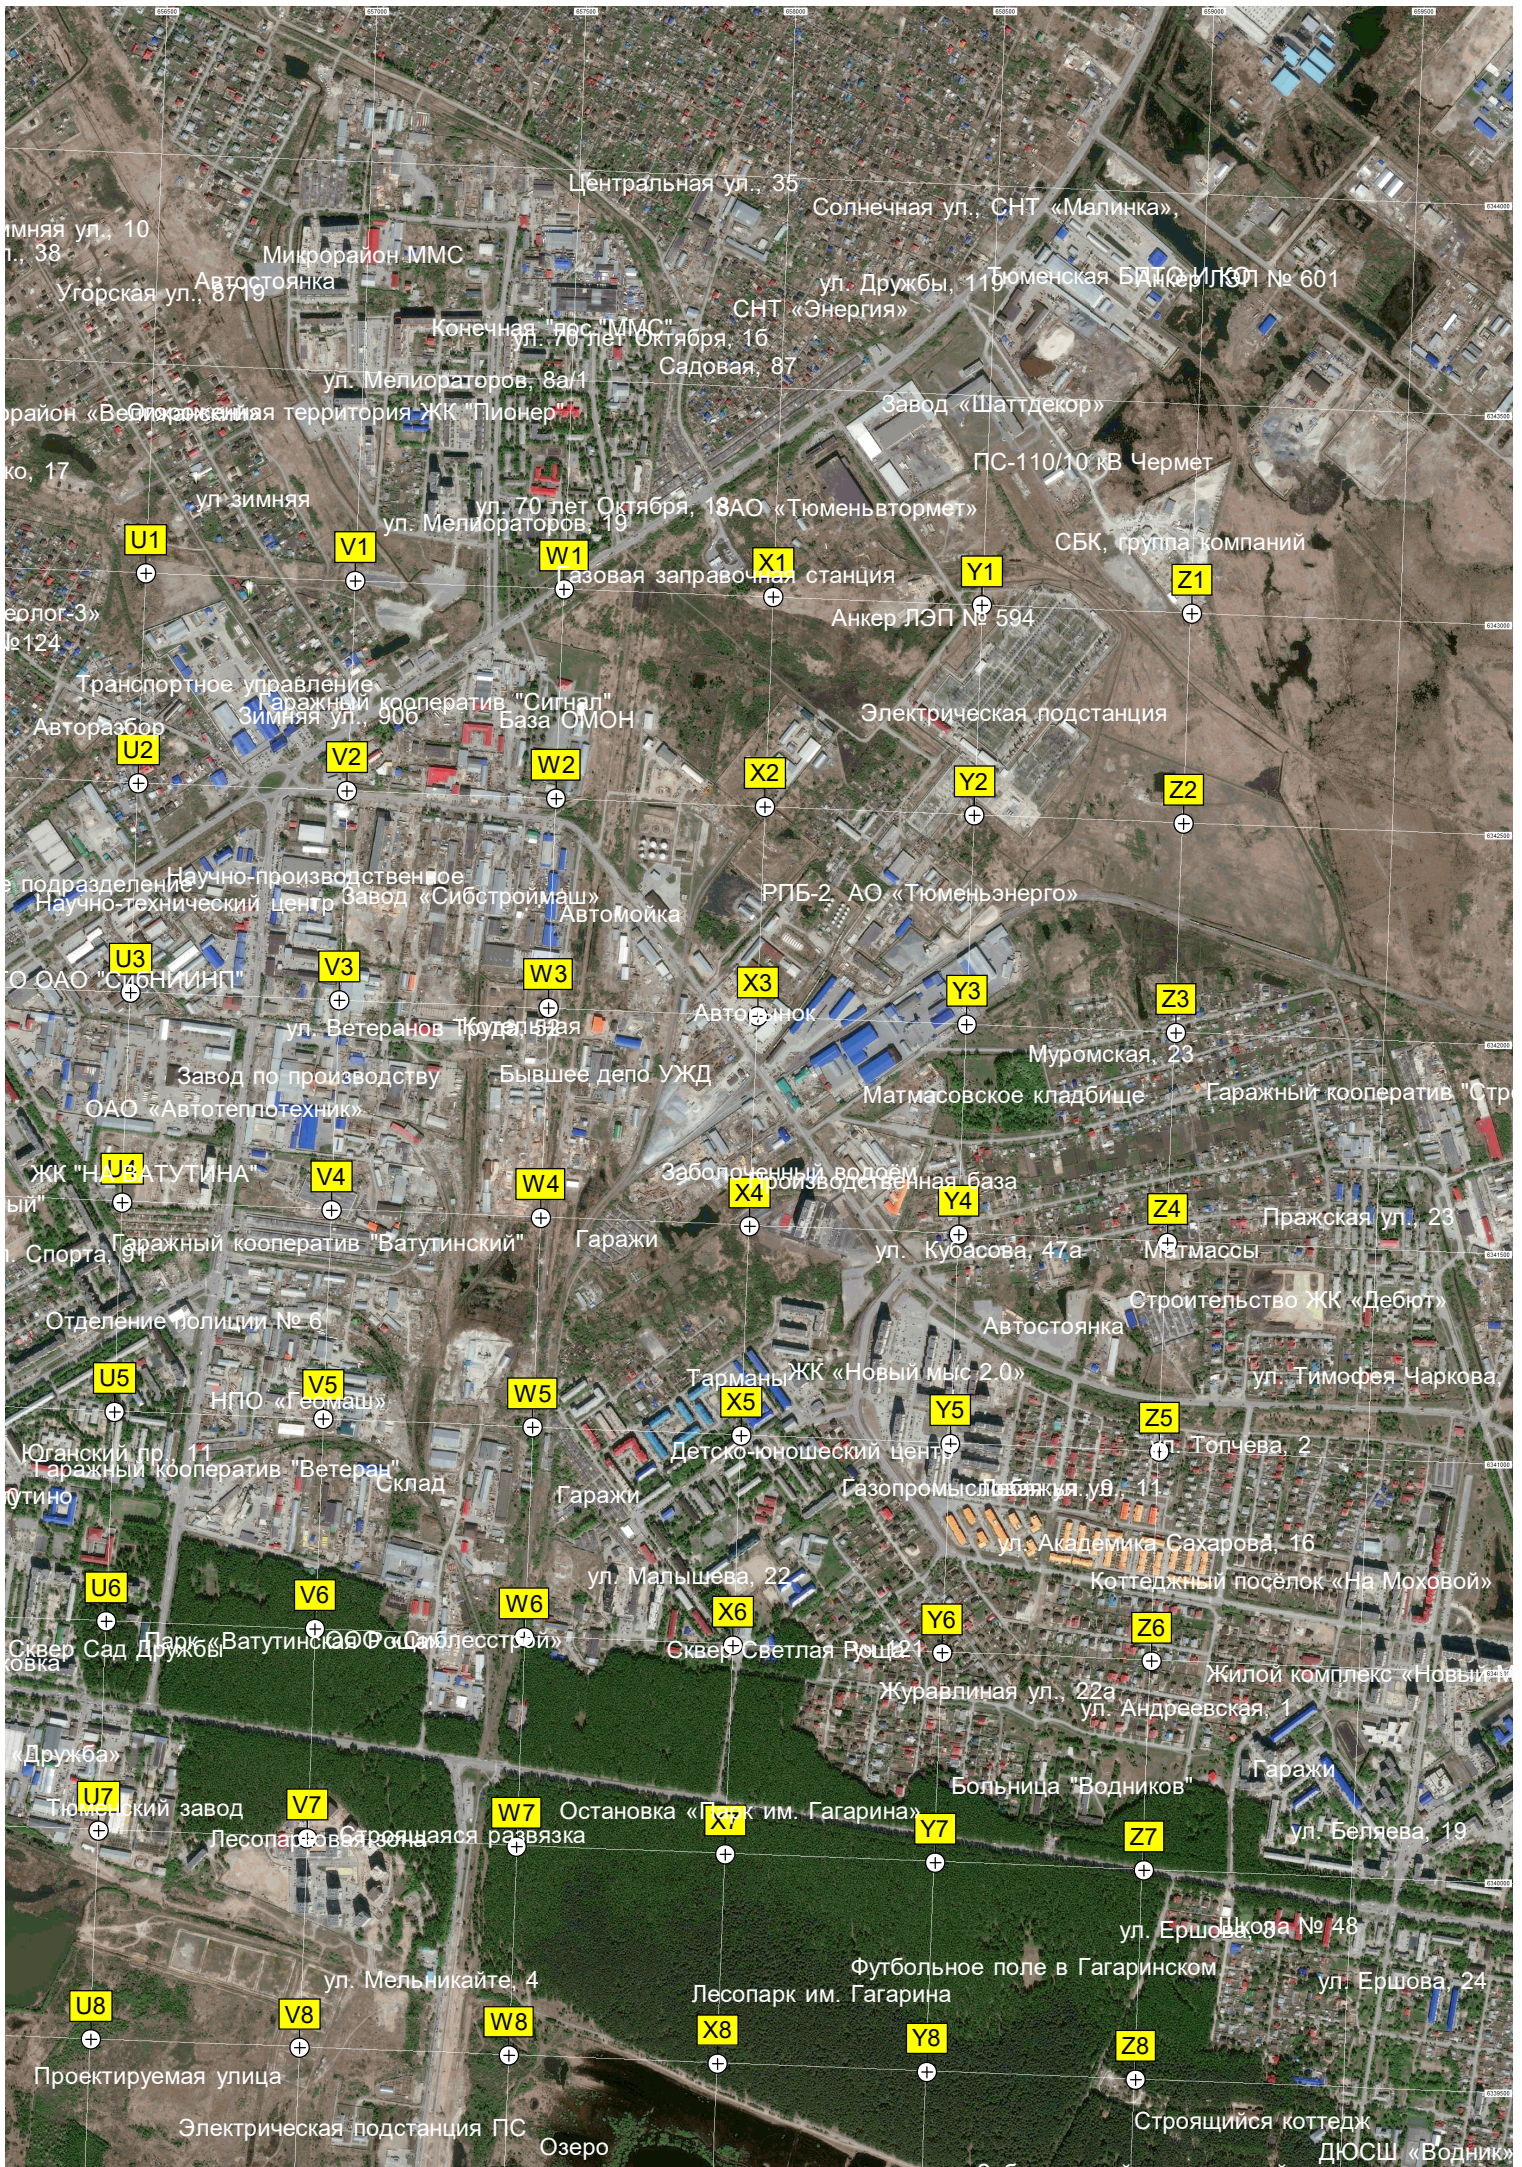

Парфеново

Парфеново

Парфеново

Парфеново

Парфеново

Парфеново

Парфеново

Парфеново

Парфеново

<

Ласточкин карьер
Парковка
Строительная площадка ЖК
Заросшее озеро
Озеро Круглое
Строящееся жилое здание
Строительство ЖК "Финский залив"
Зимний отстой флота
Протока
Грузовой причал
Народное название "3 колодца"
Пристань
Водозабор ТЭЦ
Строительство мечети
Складской комплекс "Сибирский"
Тюменский элеватор
ул. Судостроителей, 1а
Сахалинская ул., 25
Дамбовской
Мост
ул. Домостроителей, 4
ул. Мебельщиков
Озеро Оброчное
Тюменская ТЭЦ-1
Тюменский станкостроительный
ООО Фабрика станков "ул. Полетаева"
Озеленённая территория
Водосброс ТЭЦ
Бывший золототвал ТЭЦ-1 №2
Тюменский завод медицинского
Парковка
Песопарк "Гилёвская роща"
Свяжка автотранспорта
Строительная компания ООО
Гаражный кооператив "Исток"
ул. Республики, 207
Снесённый пешеходный мост
Гаражный кооператив "Тюмонец"