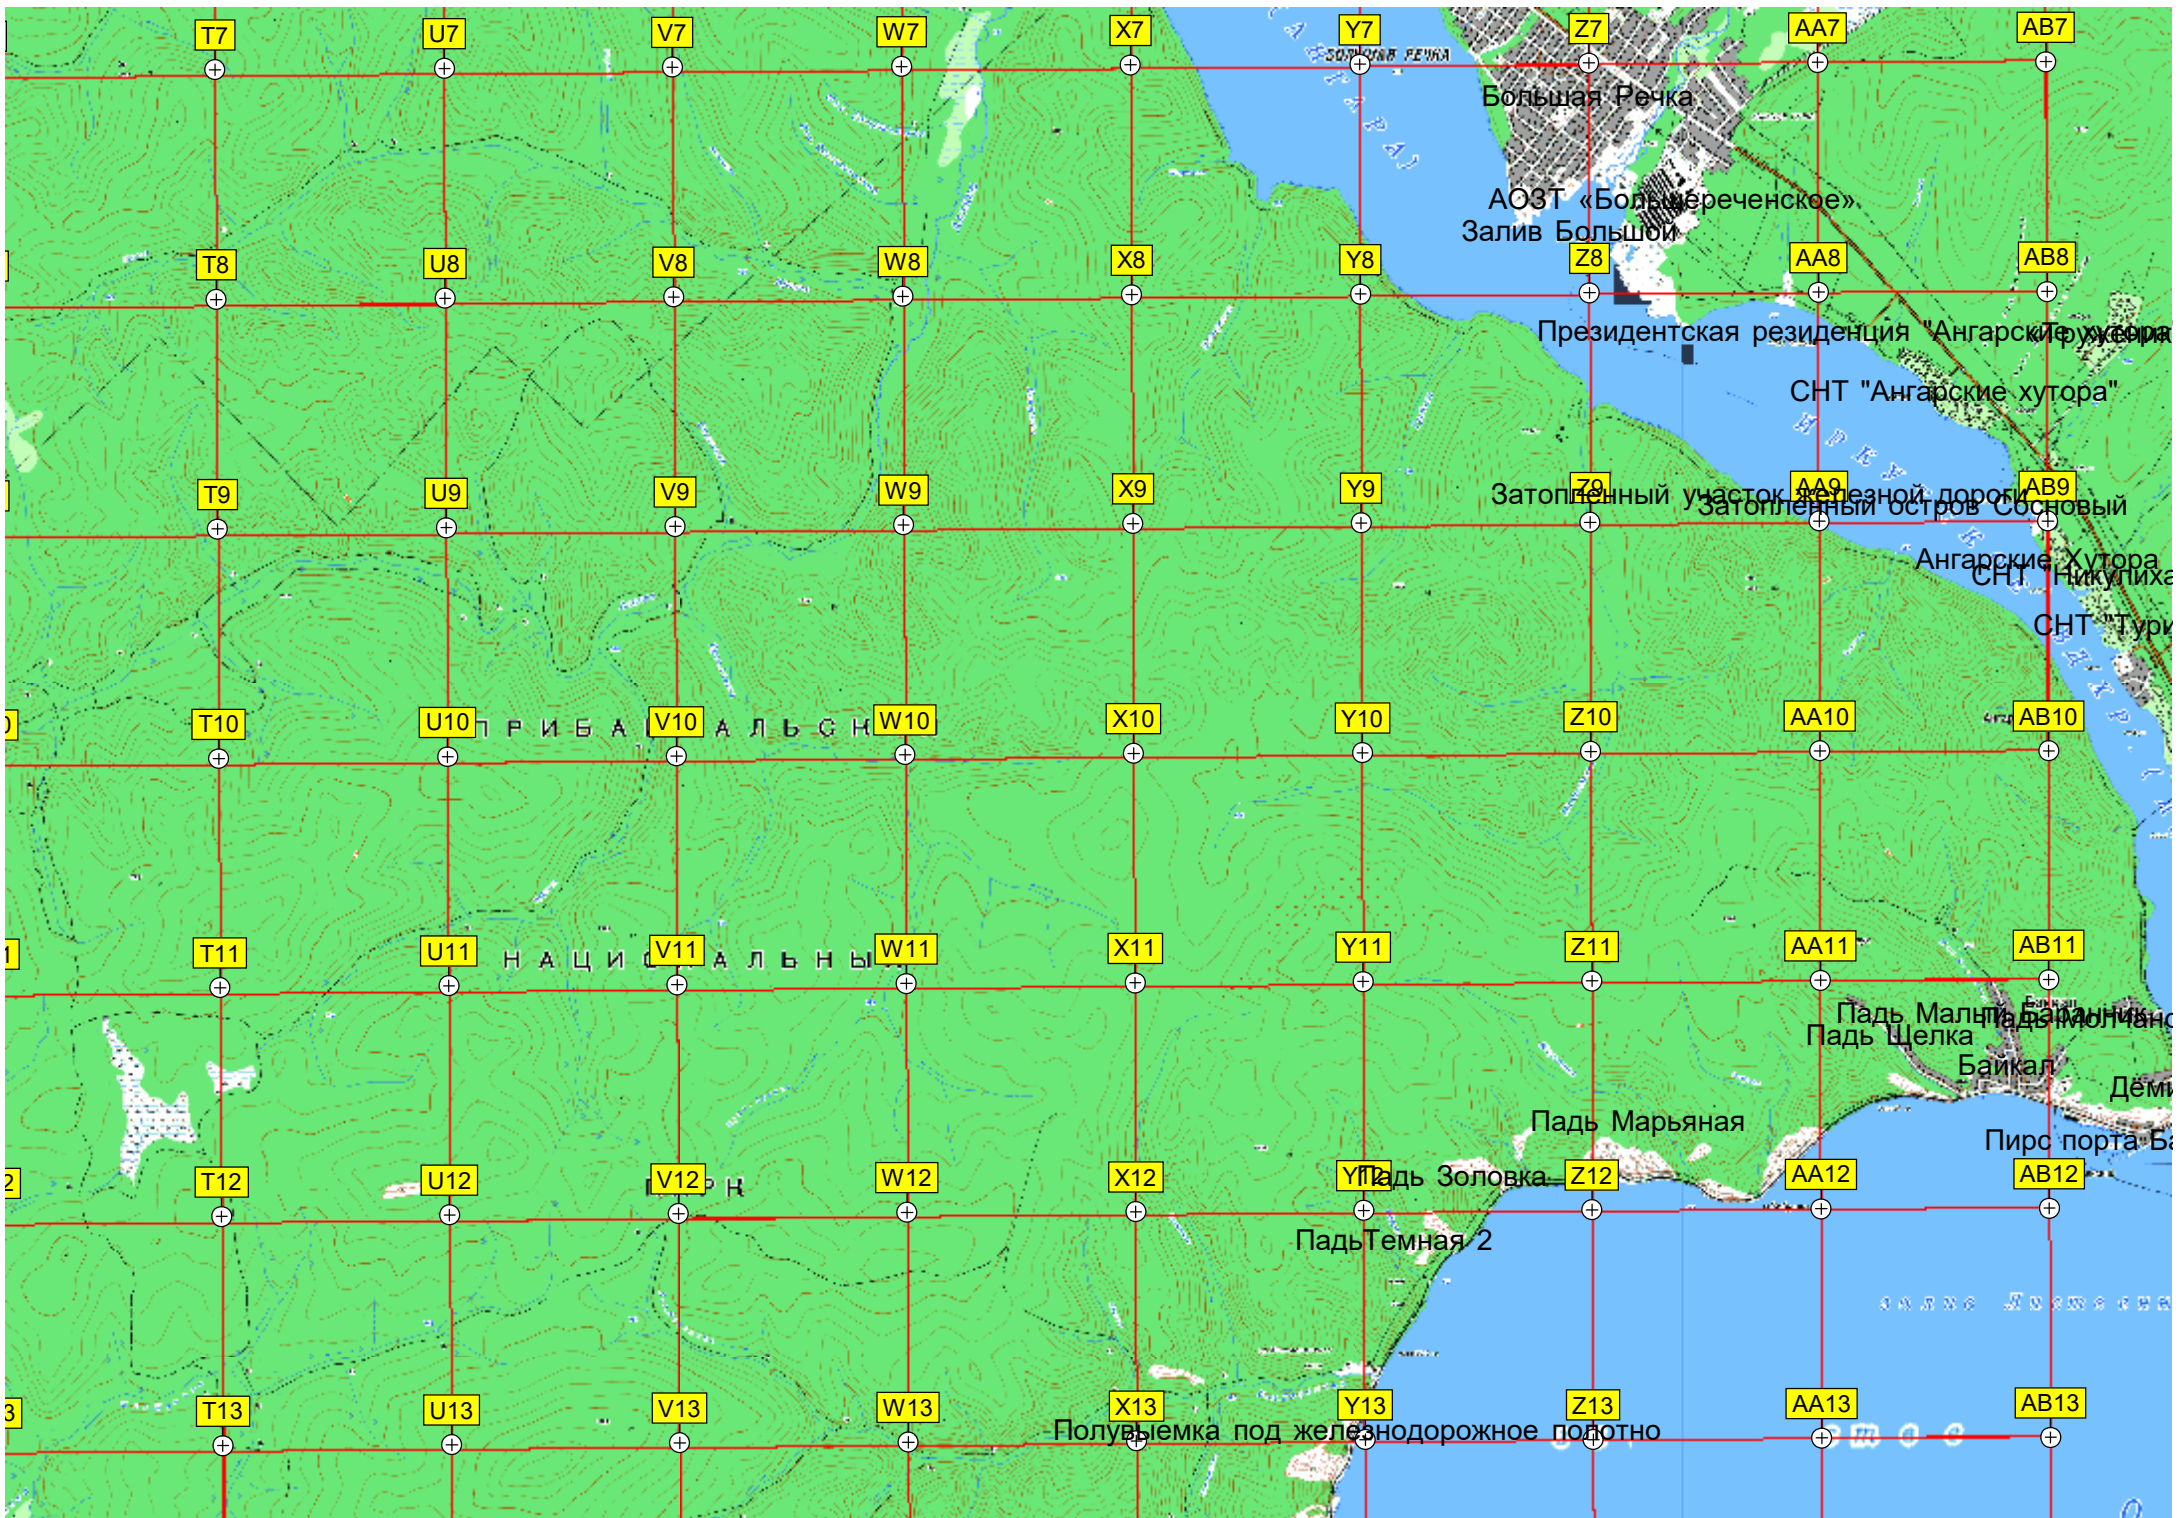

N13

O13

P13

Q13

R13

S13

T7 U7 V7 W7 X7 Y7 Z7 AA7 AB7  
T8 U8 V8 W8 X8 Y8 Z8 AA8 AB8  
T9 U9 V9 W9 X9 Y9 Z9 AA9 AB9  
T10 U10 V10 W10 X10 Y10 Z10 AA10 AB10  
T11 U11 V11 W11 X11 Y11 Z11 AA11 AB11  
T12 U12 V12 W12 X12 Y12 Z12 AA12 AB12  
T13 U13 V13 W13 X13 Y13 Z13 AA13 AB13

БОЛЬШАЯ РЕЧКА  
Большая Речка  
АООТ «Большереченское»  
Залив Большой  
Президентская резиденция "Ангарские хутора"  
СНТ "Ангарские хутора"  
Затопленный участок железной дороги  
Затопленный остров Сосновый  
Ангарские Хутора  
СНТ "Никитиха"  
СНТ "Тур"