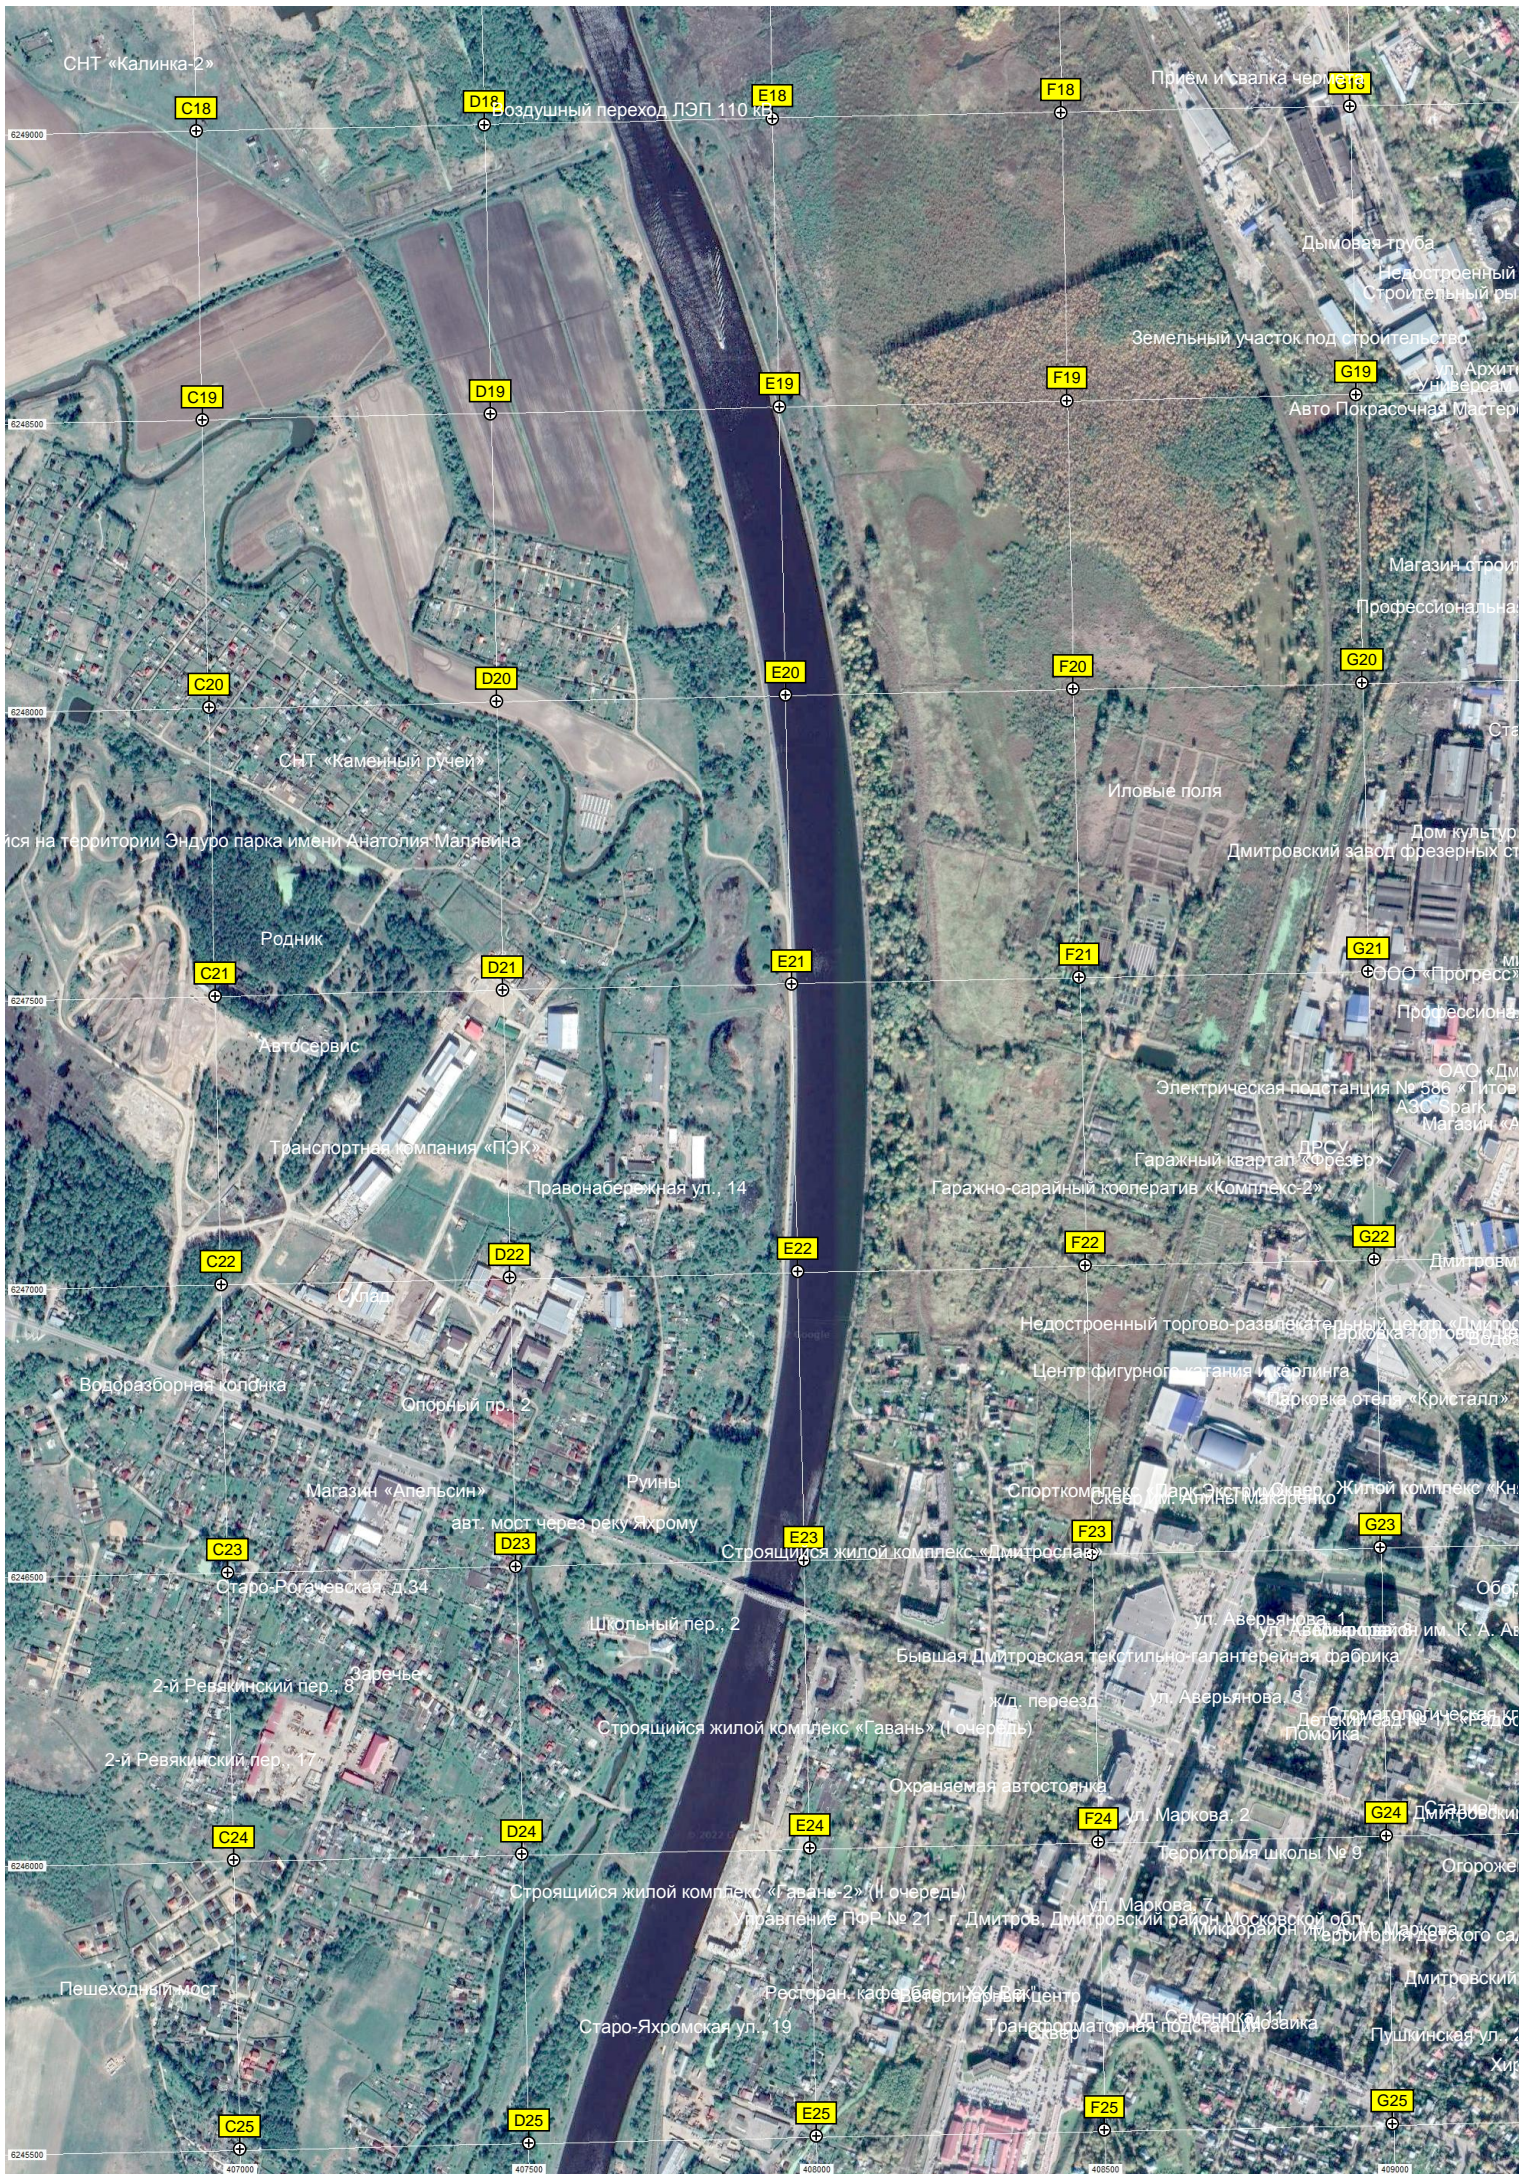

Пруд

Опора ЛЭП

Старая дорога на Прудцы

Опора ЛЭП

Опора ЛЭП

Опора

Терьево

СНТ «Берёзка-1»

67-й километр М

Мост

66-й километр Московского большого кольца А-108 (66)

Микрорайон Подчерково-3 (г. Дмитров)
микрорайон Подчерково-3, 49

Карьер

H18

I18

J18

K18

L18

Микрорайон Подчерково-2 (г. Дмитров)

Плотина

Бывш. молочно-товарная

жилой дом № 7
нок

Старый затопленный карьер

В/Ч 11351