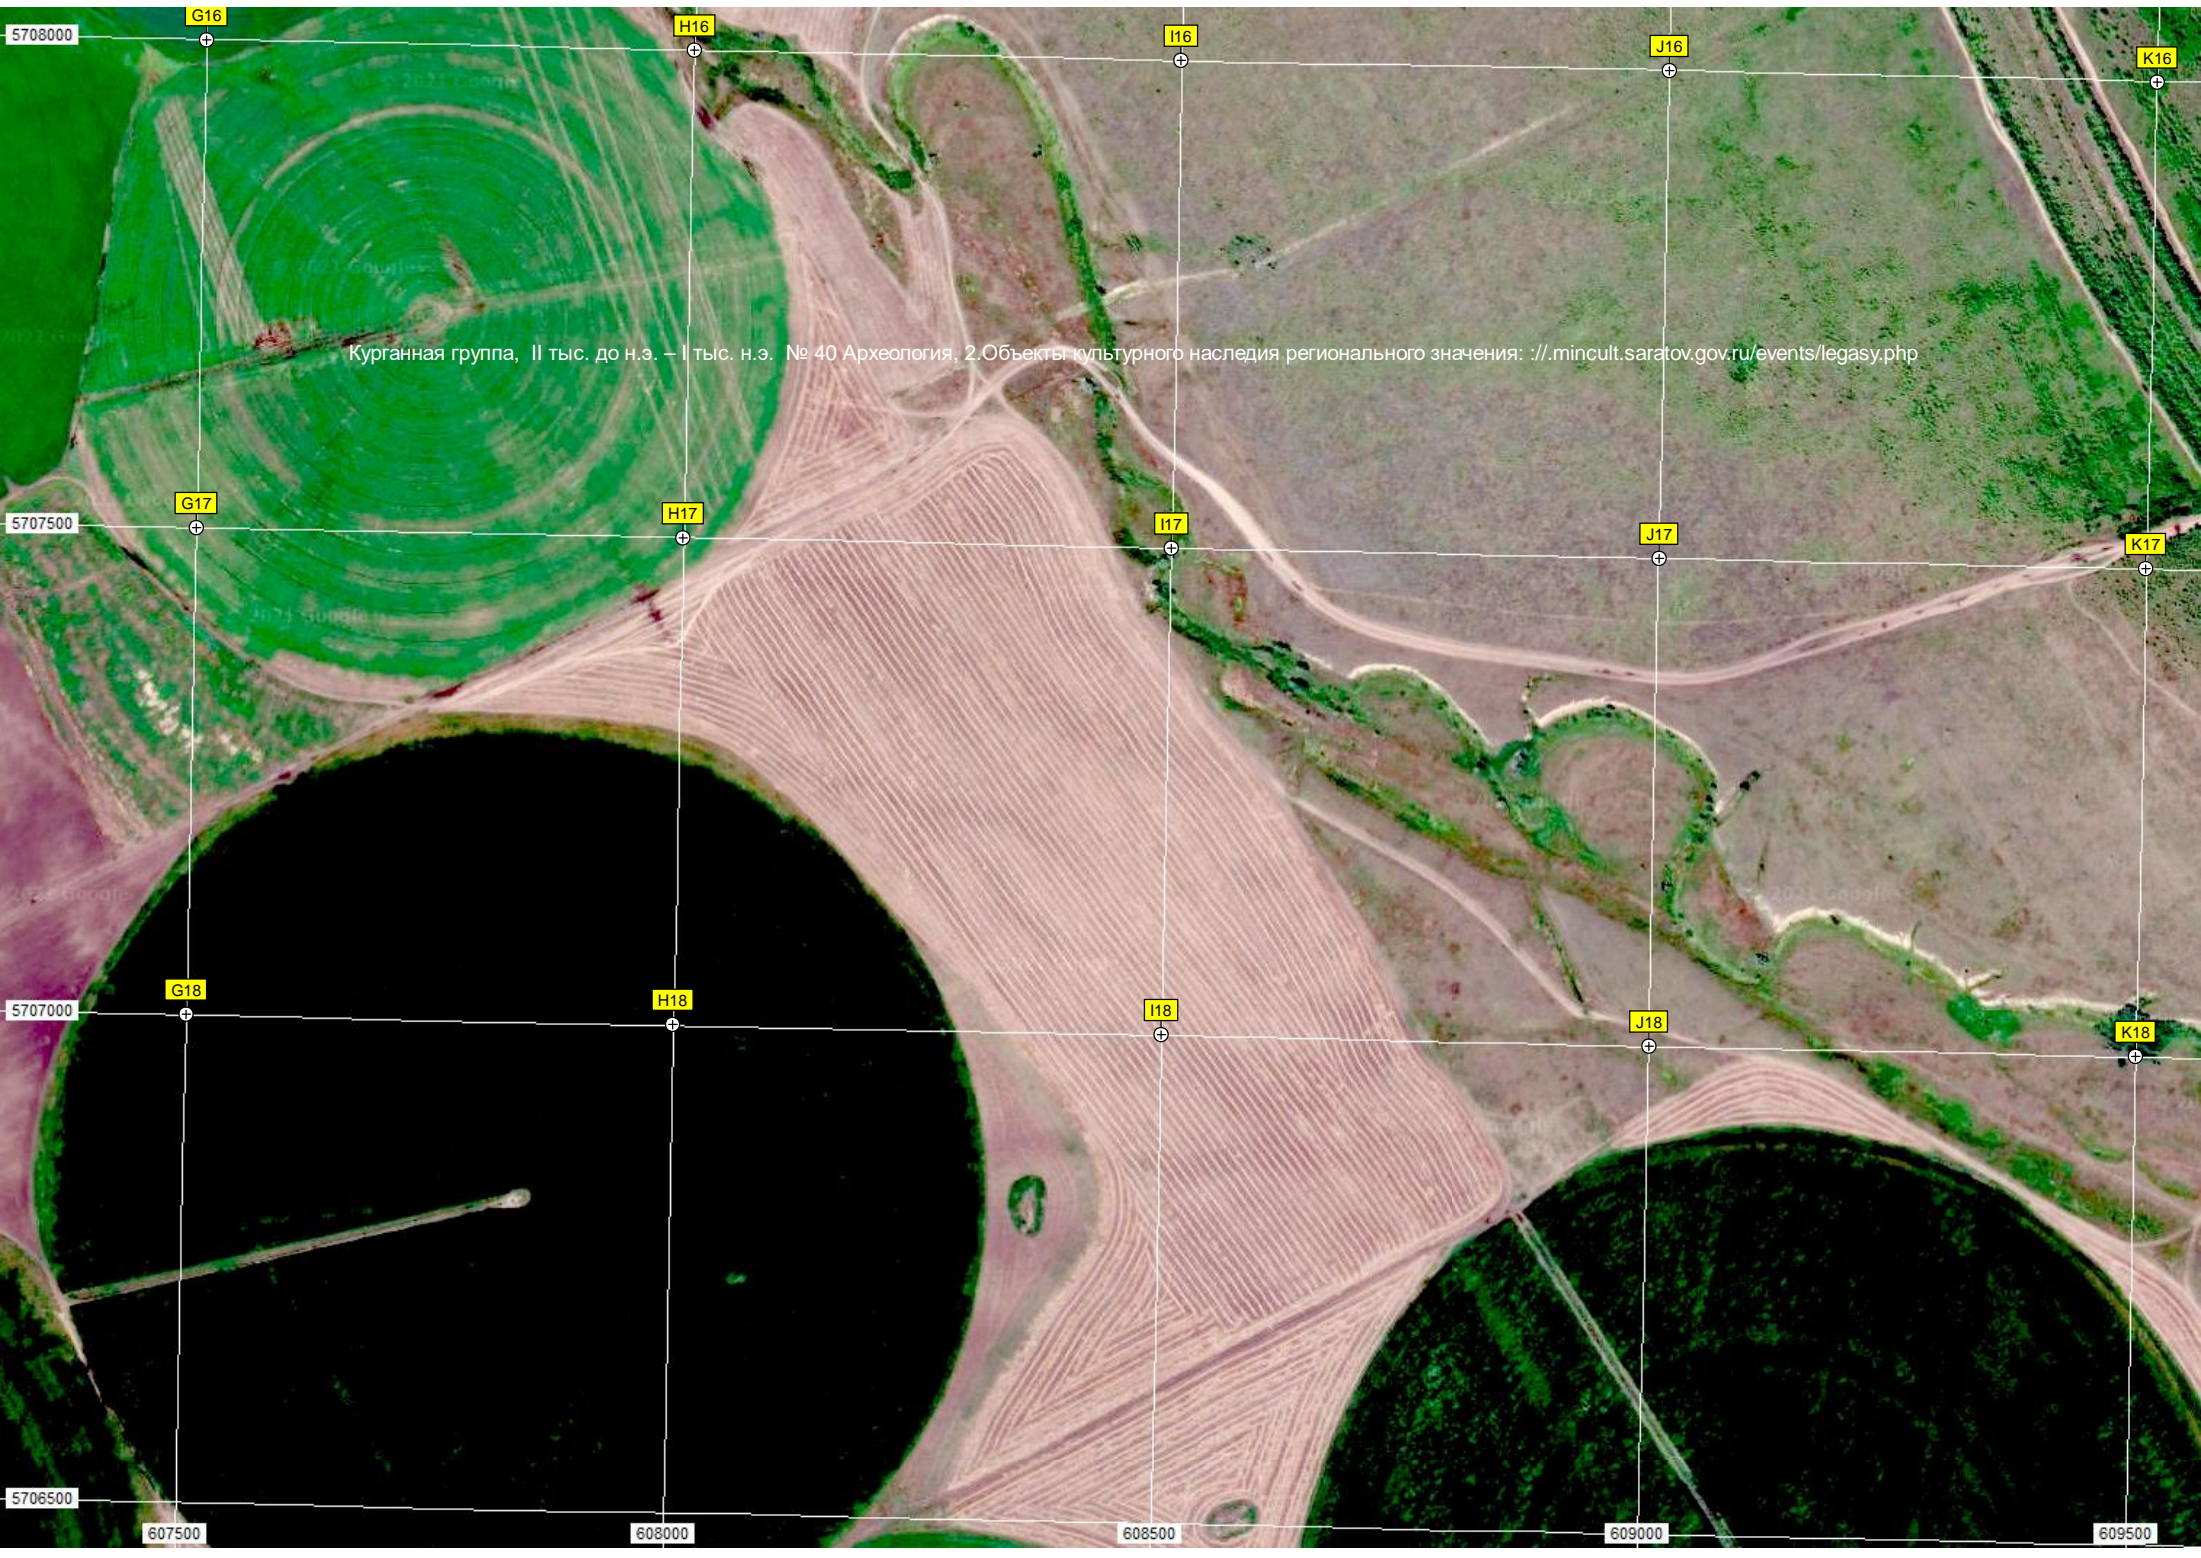

T15

Дабба

Электрическая подстанция

Курганная группа, II тыс. до н.э. – I тыс. н.э. № 40 Археология, 2.Объекты культурного наследия регионального значения: [://mincult.saratov.gov.ru/events/legasy.php](http://mincult.saratov.gov.ru/events/legasy.php)