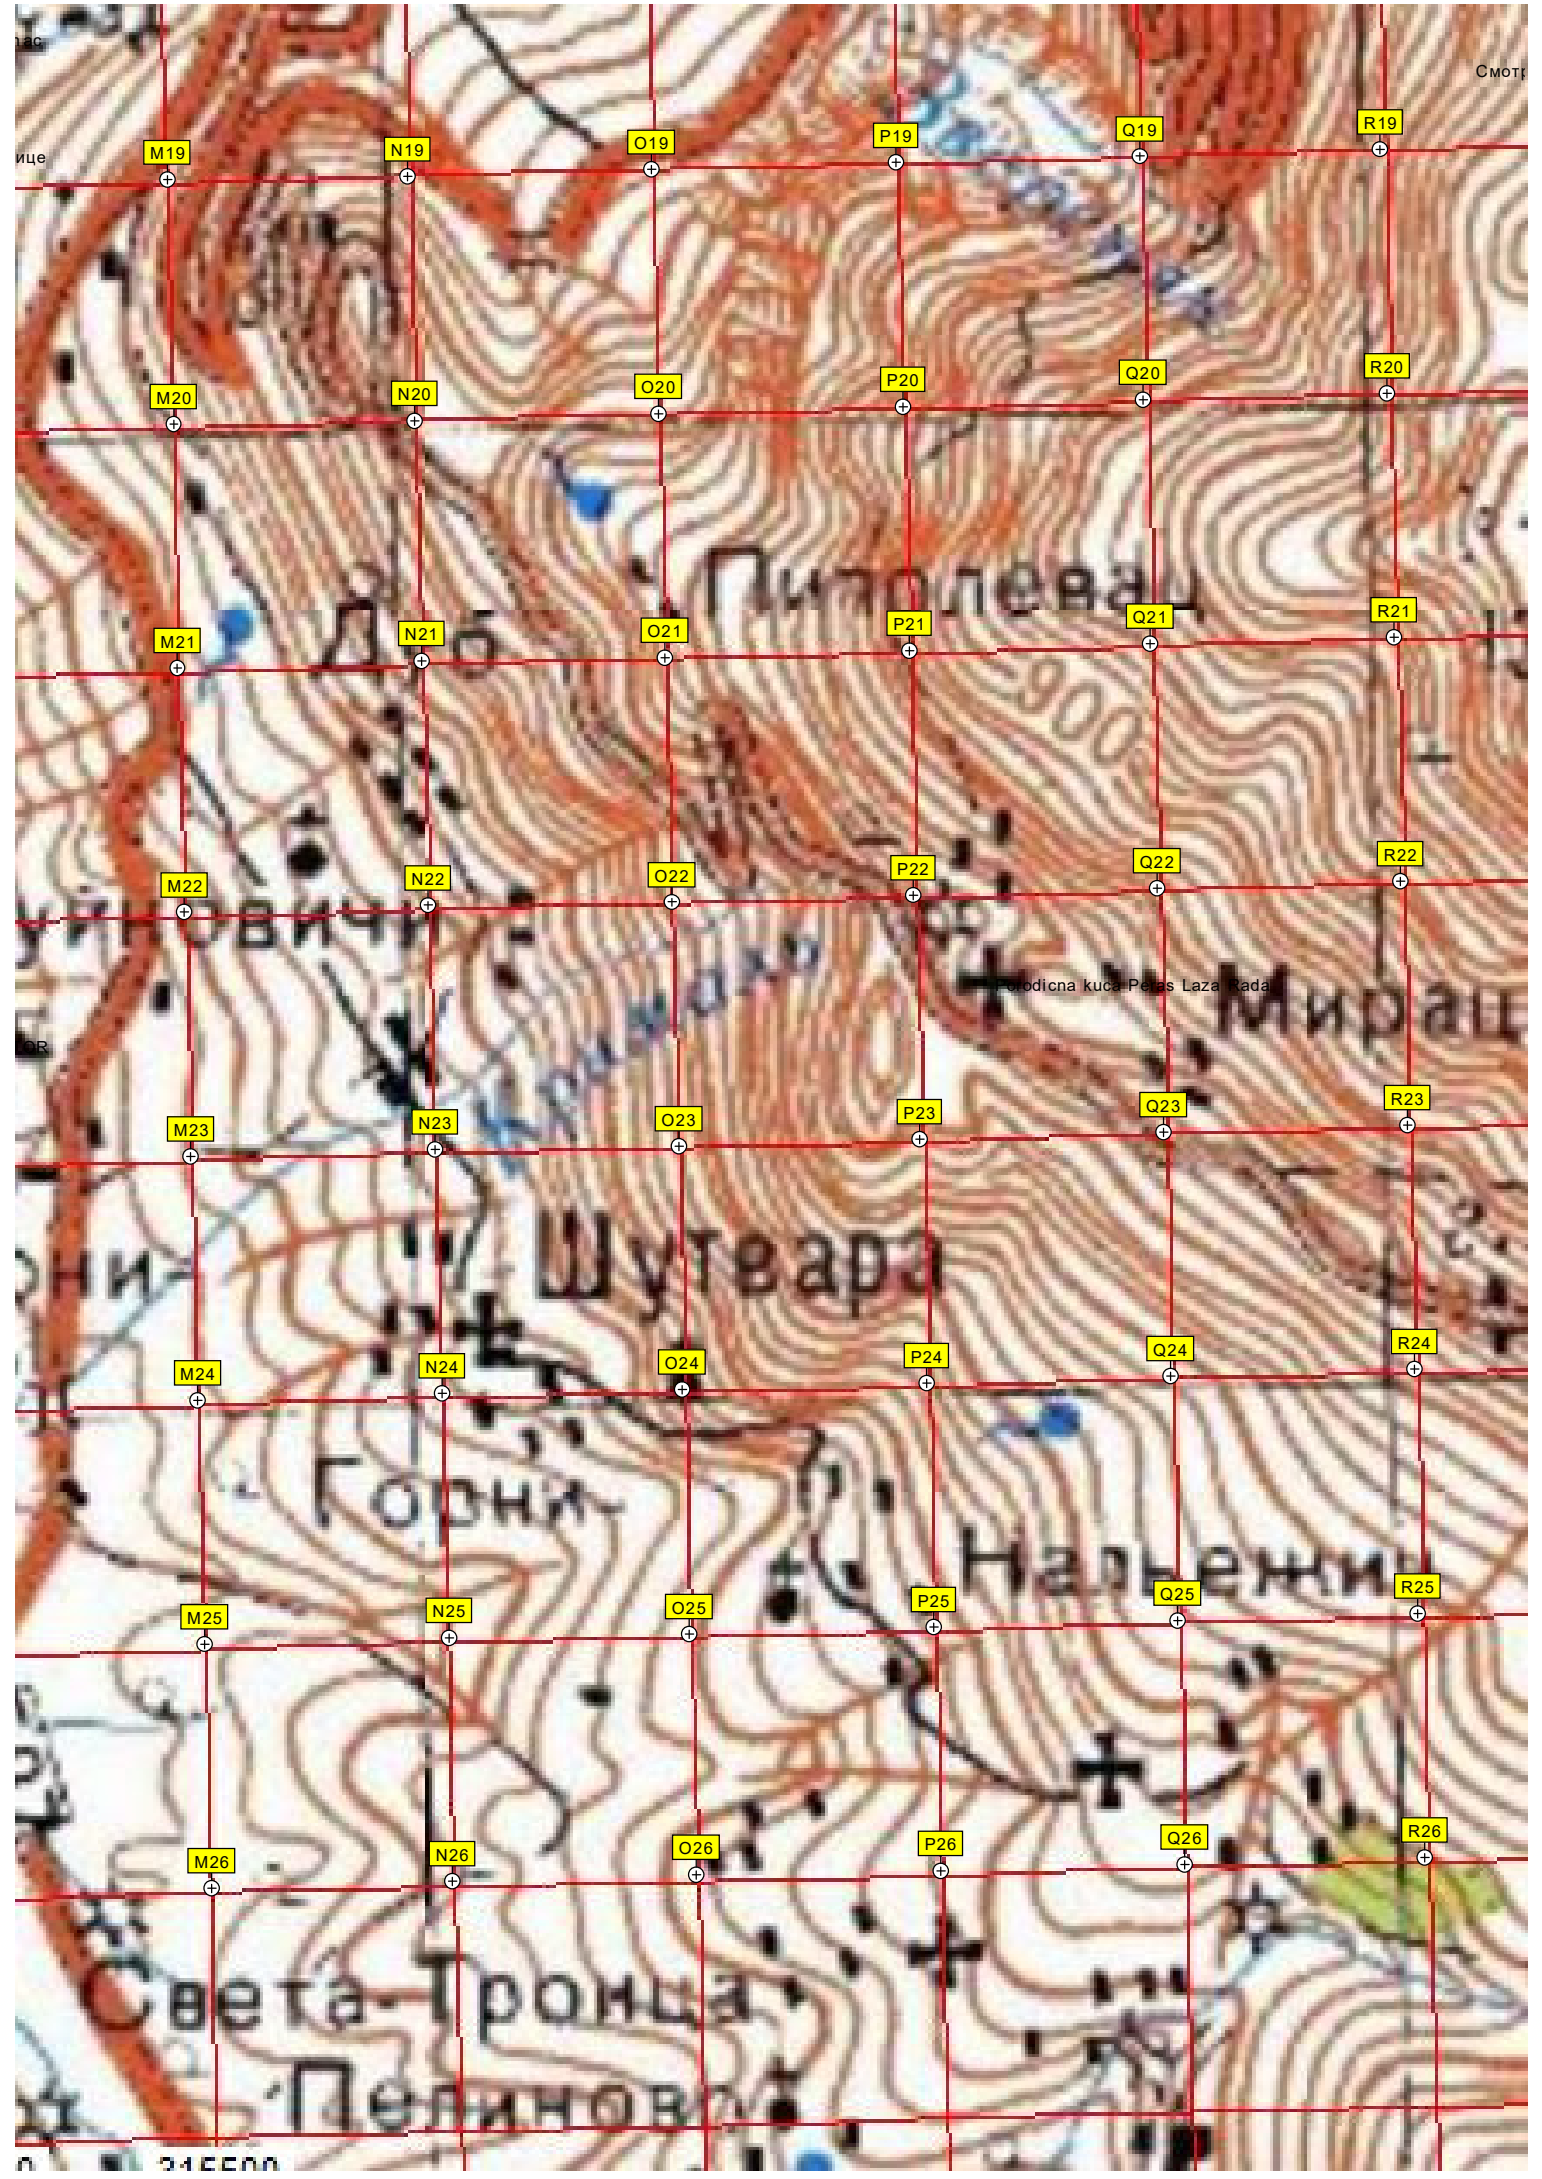

M19

N19

O19

P19

Q19

R19

M20

N20

O20

P20

Q20

R20

M21

N21

O21

P21

Q21

R21

M22

N22

O22

P22

Q22

R22

M23

N23

O23

P23

Q23

R23

M24

N24

O24

P24

Q24

R24

M25

N25

O25

P25

Q25

R25

M26

N26

O26

P26

Q26

R26

Питолевац

Мирац

Шутвара

Горњи

Наљени

Света-Тронца

Пелинови