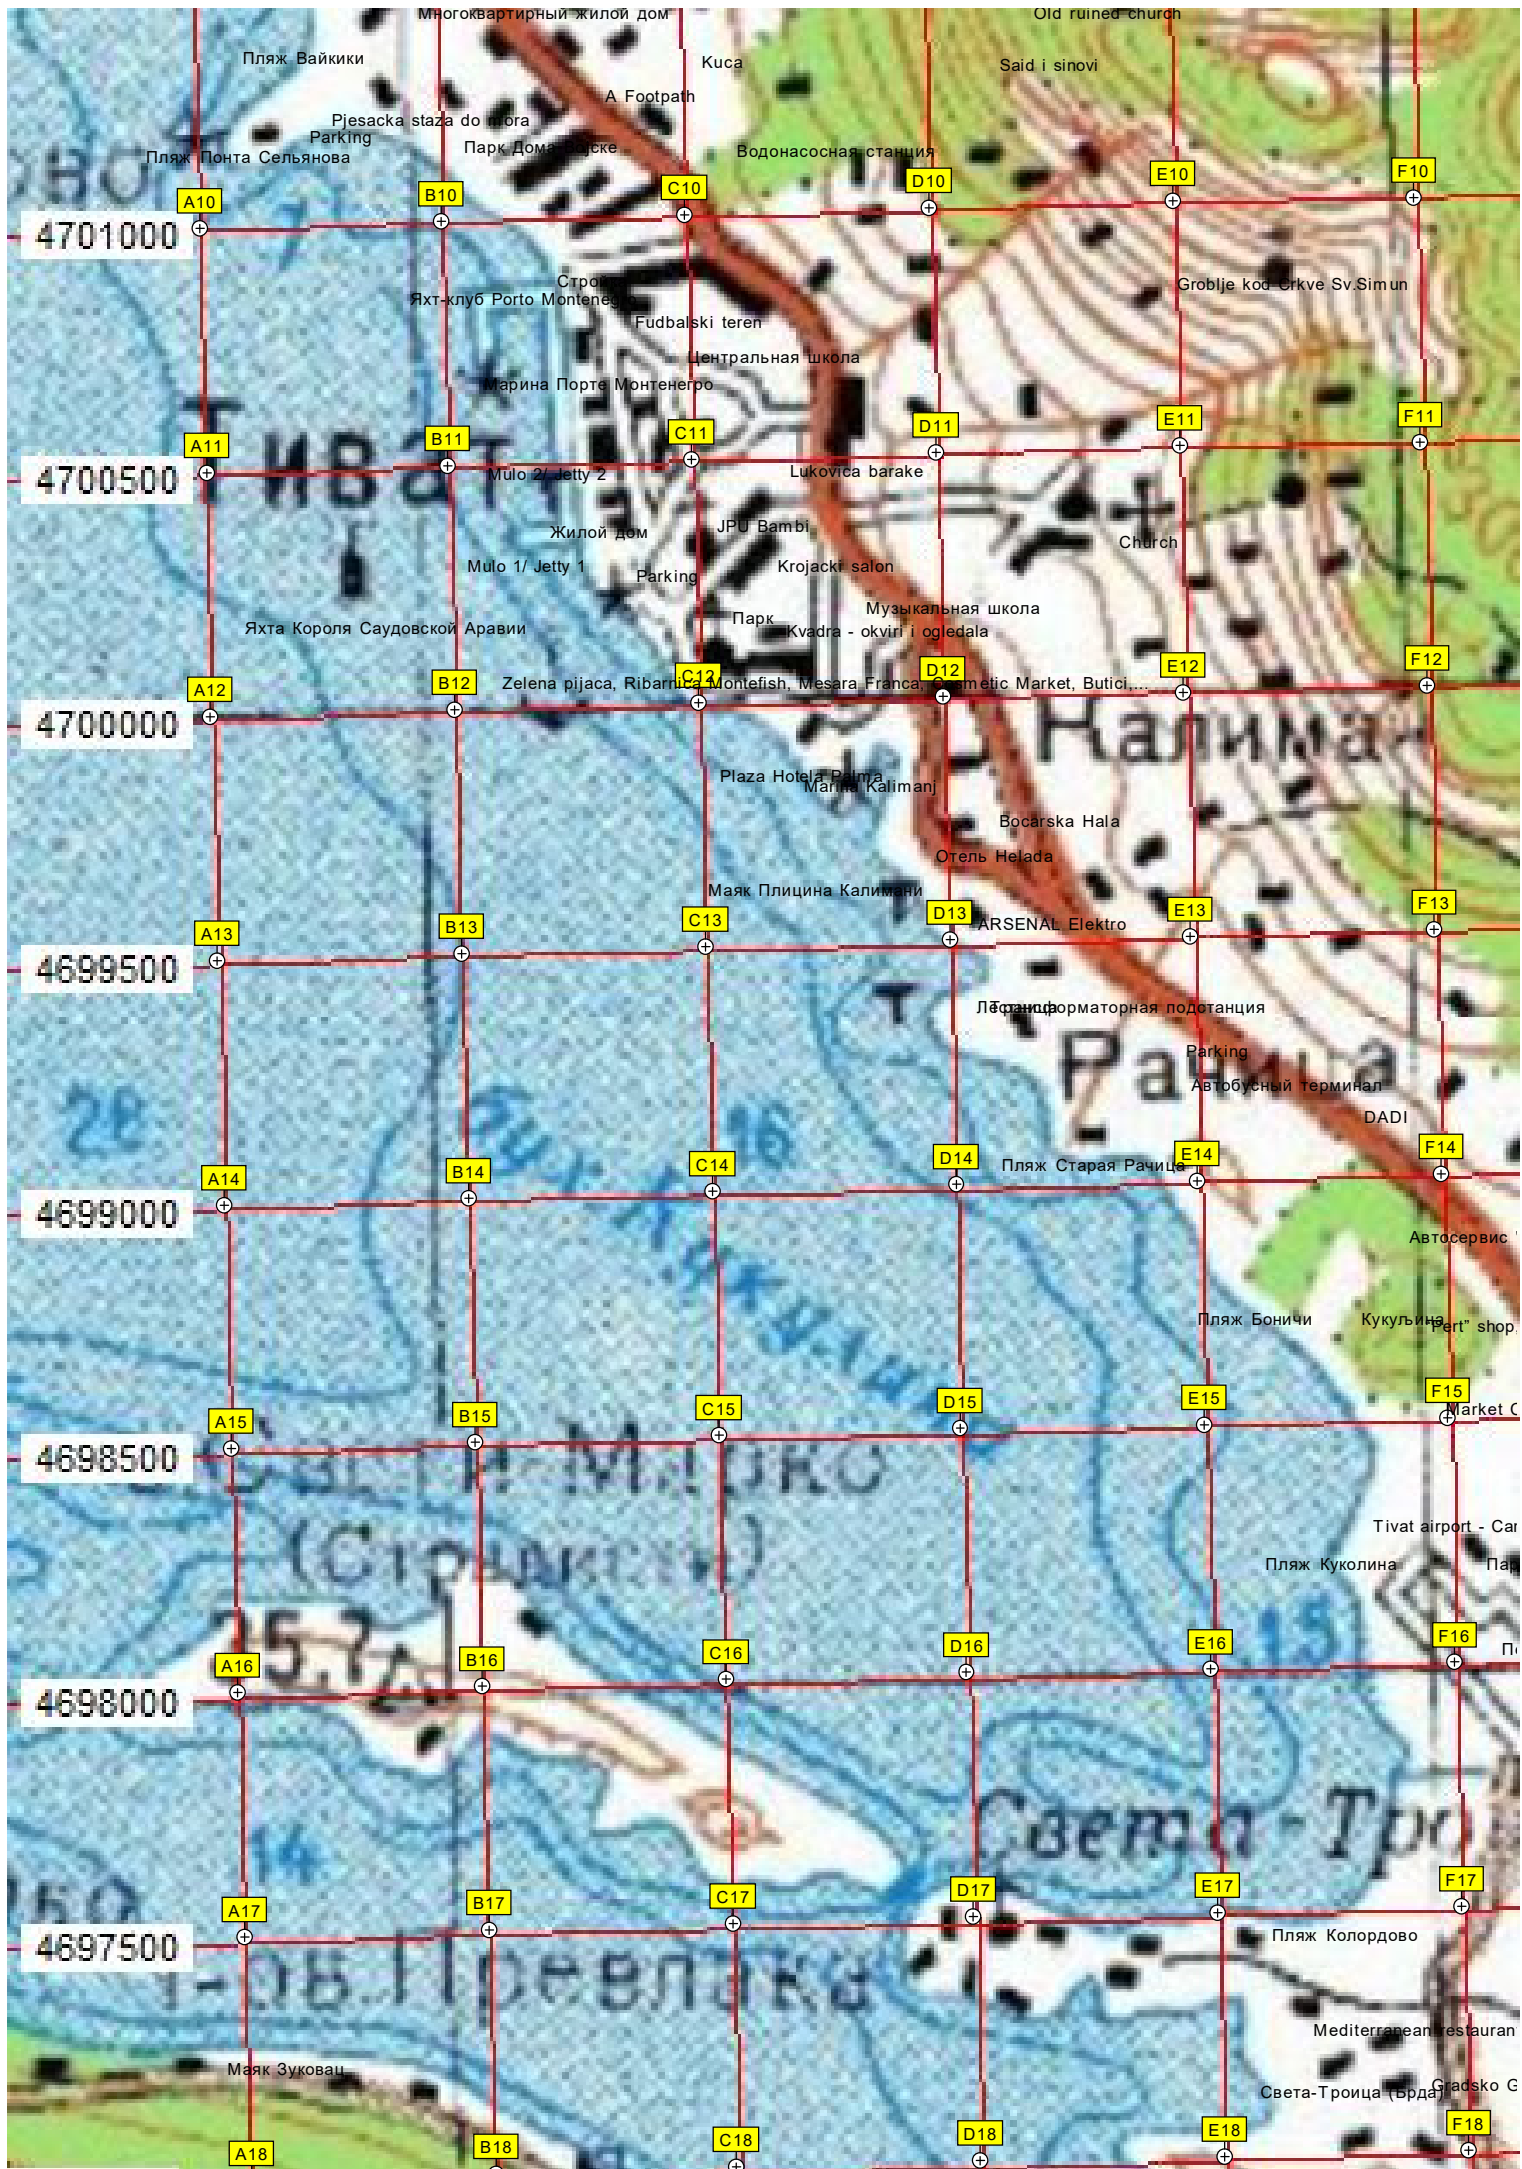

Планина

Врх

Врх Δ 2117

Гачевичи

Гачевичи

1350

Талци

Гачевичи