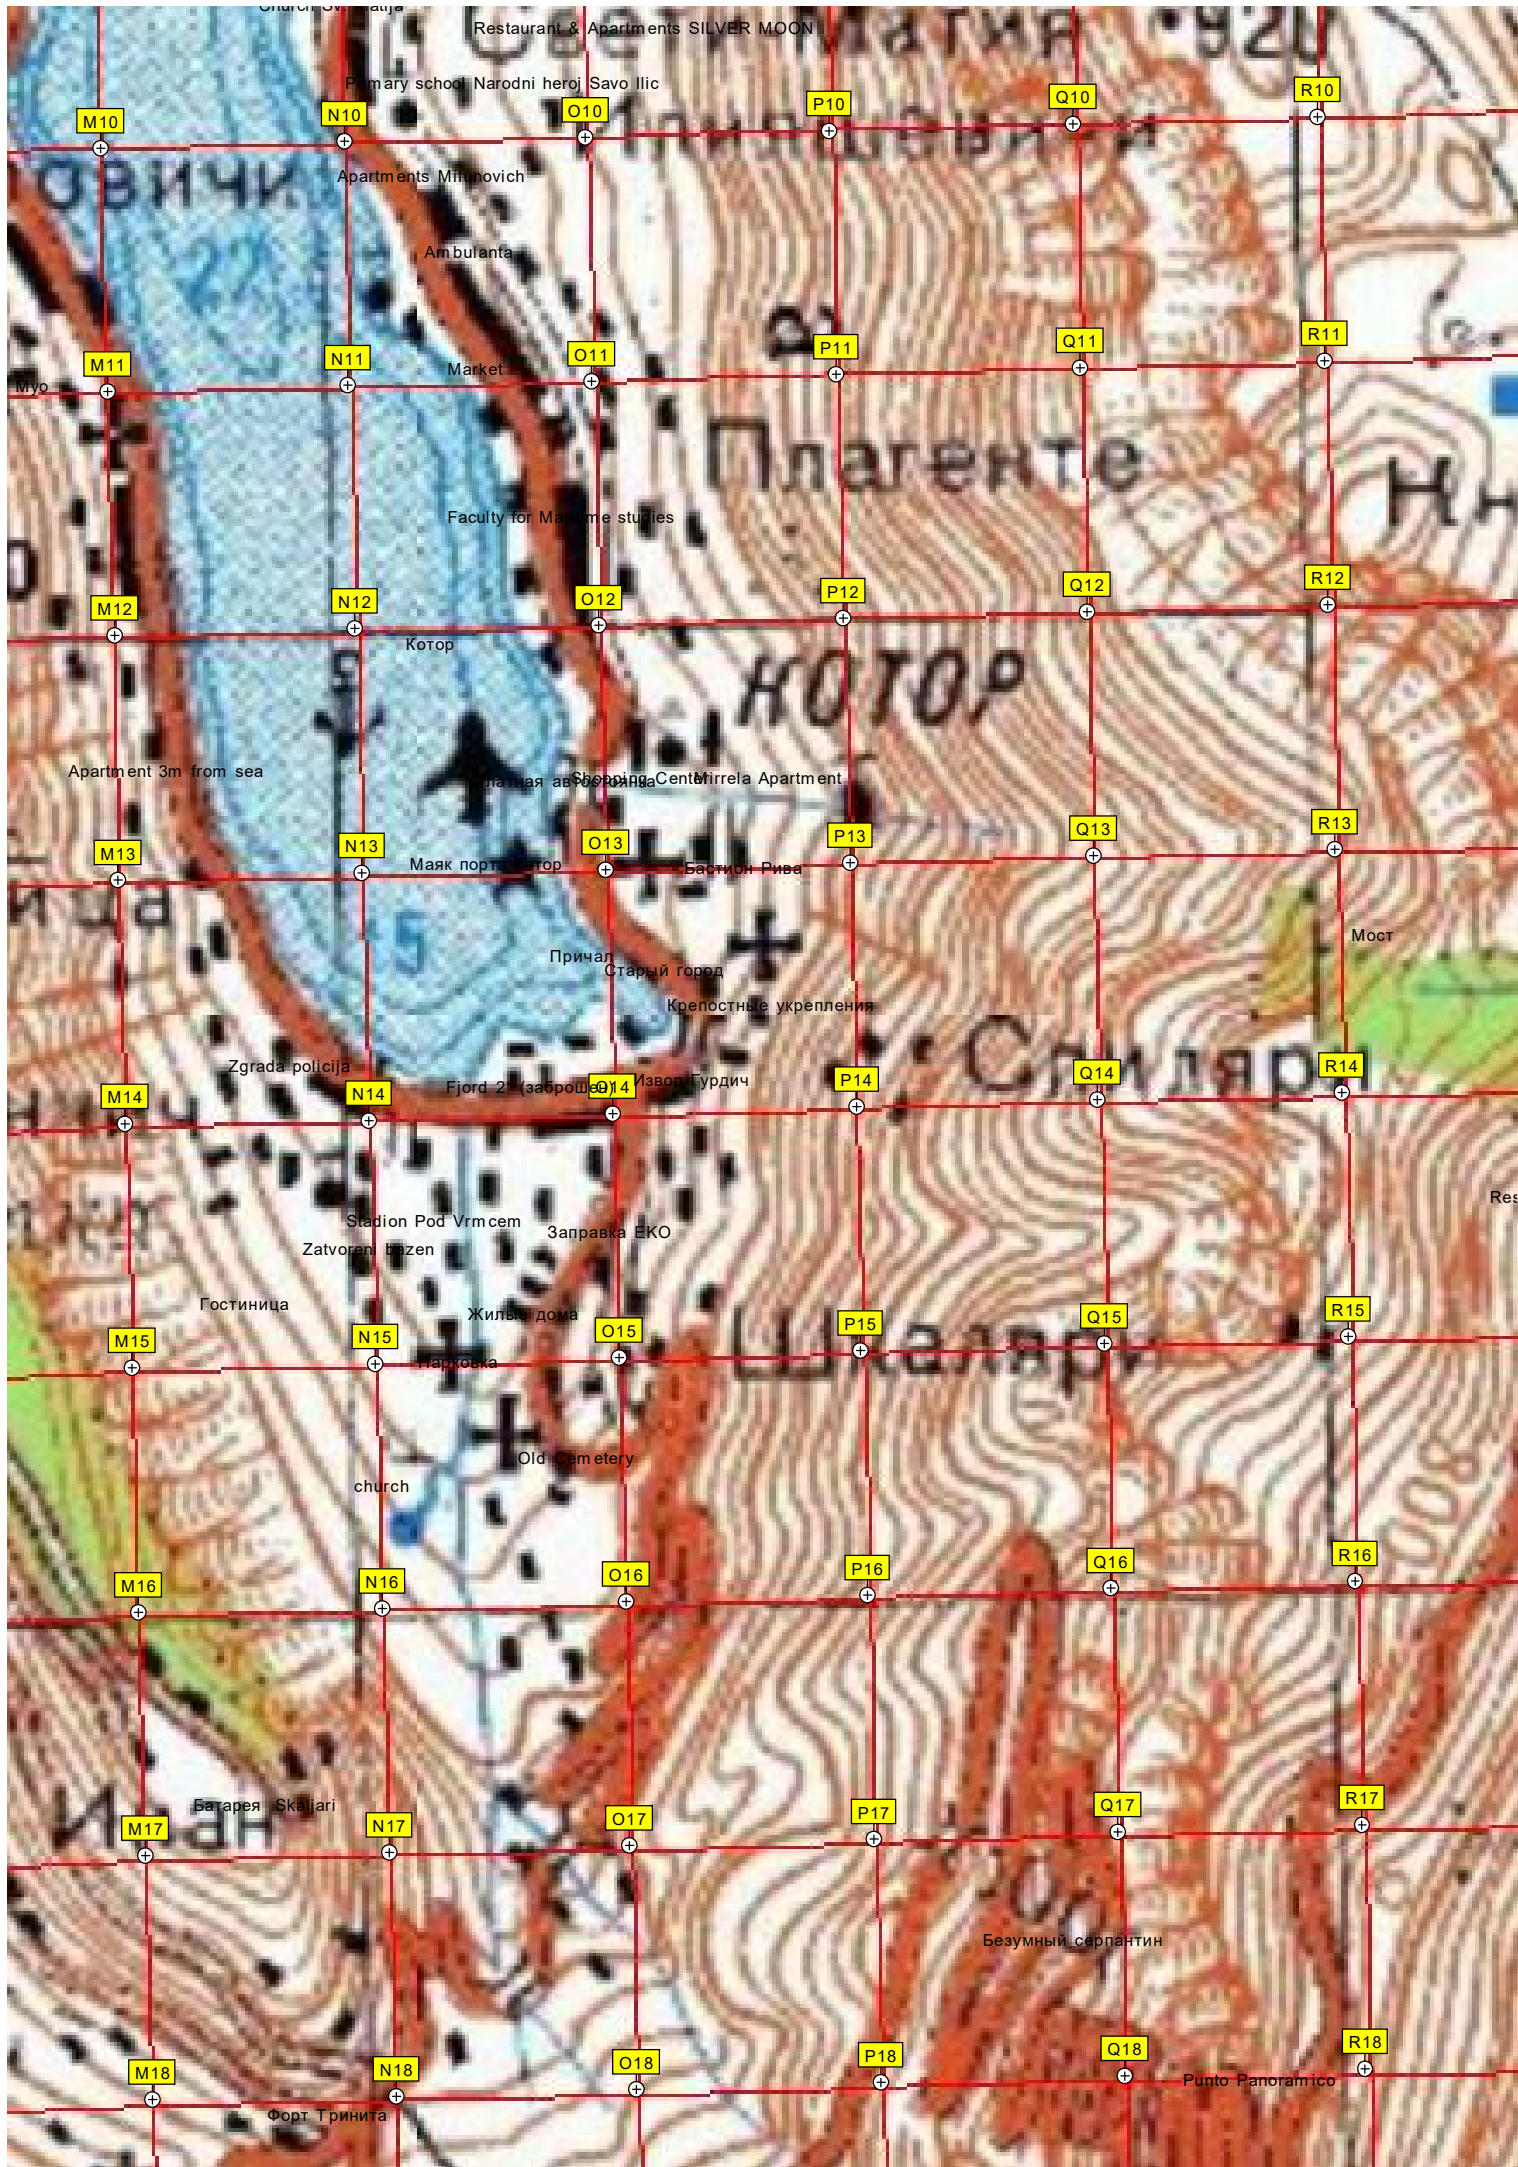

Планина

Врх

Врх Δ 2117

Гачевичи

Гачевичи

1350

Талци

Гачевичи