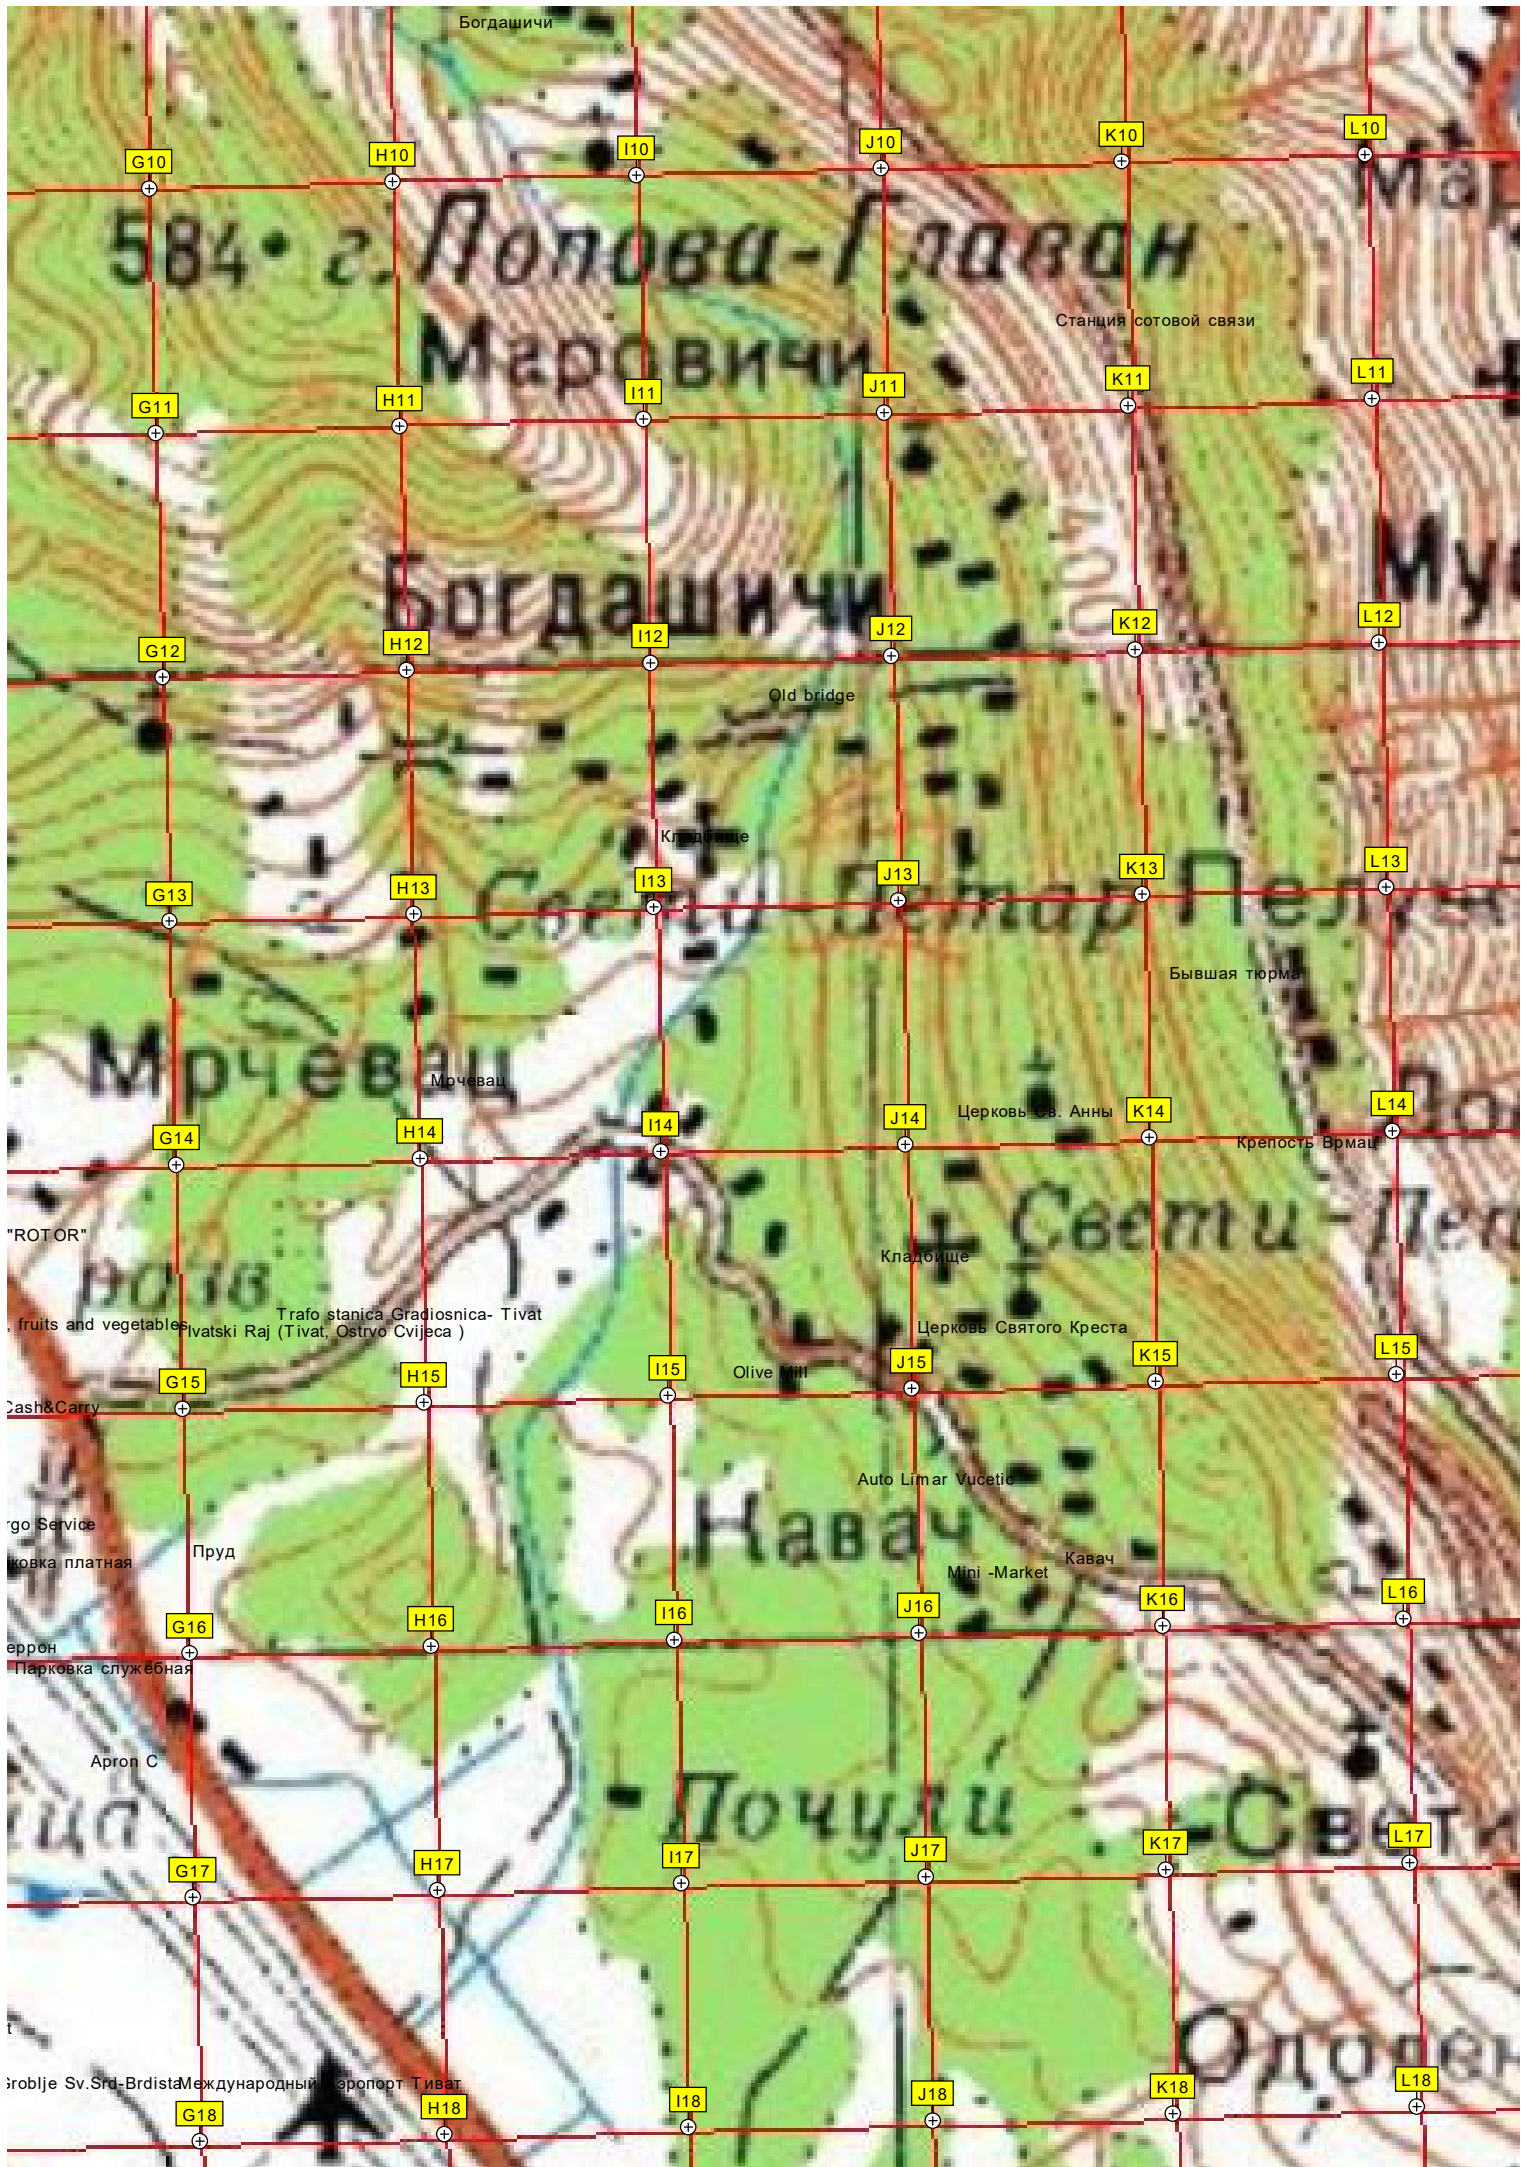

Южный портал тоннеля VGT

Стражница

G19 H19 I19 J19 K19 L19

G20 H20 I20 J20 K20 L20

G21 H21 I21 J21 K21 L21

G22 H22 I22 J22 K22 L22

G23 H23 I23 J23 K23 L23

G24 H24 I24 J24 K24 L24