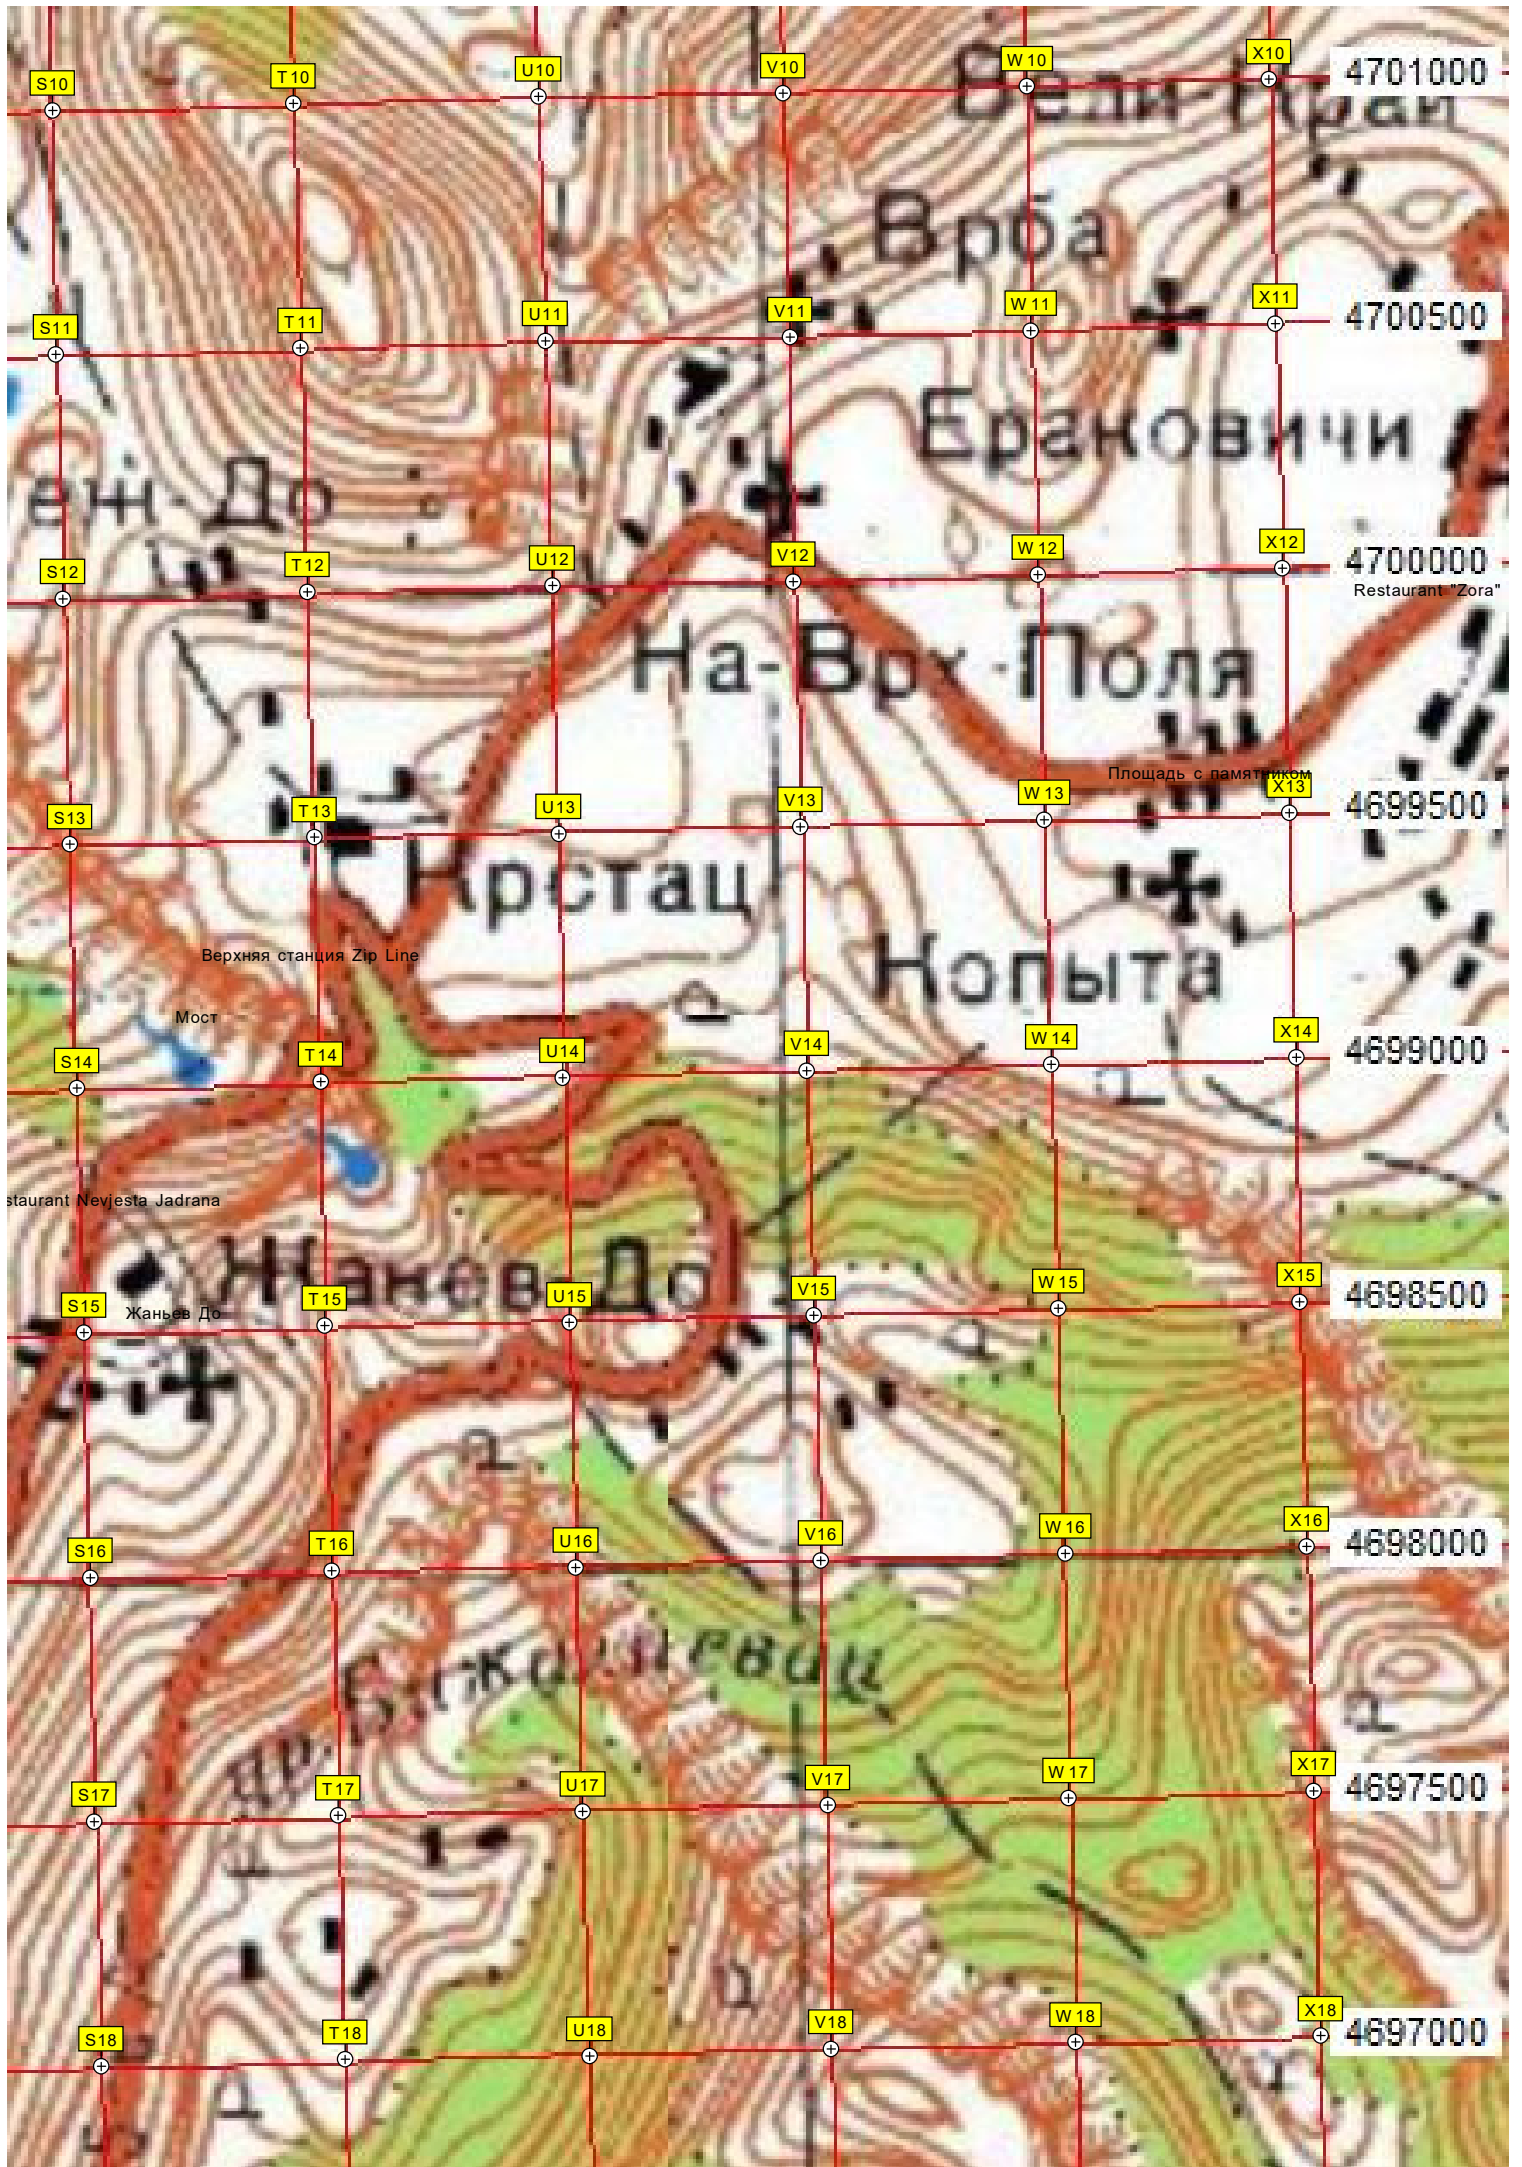

Планина

Врх

Врх Δ 2117

Гачевичи

Гачевичи

1350

Талци

Гачевичи