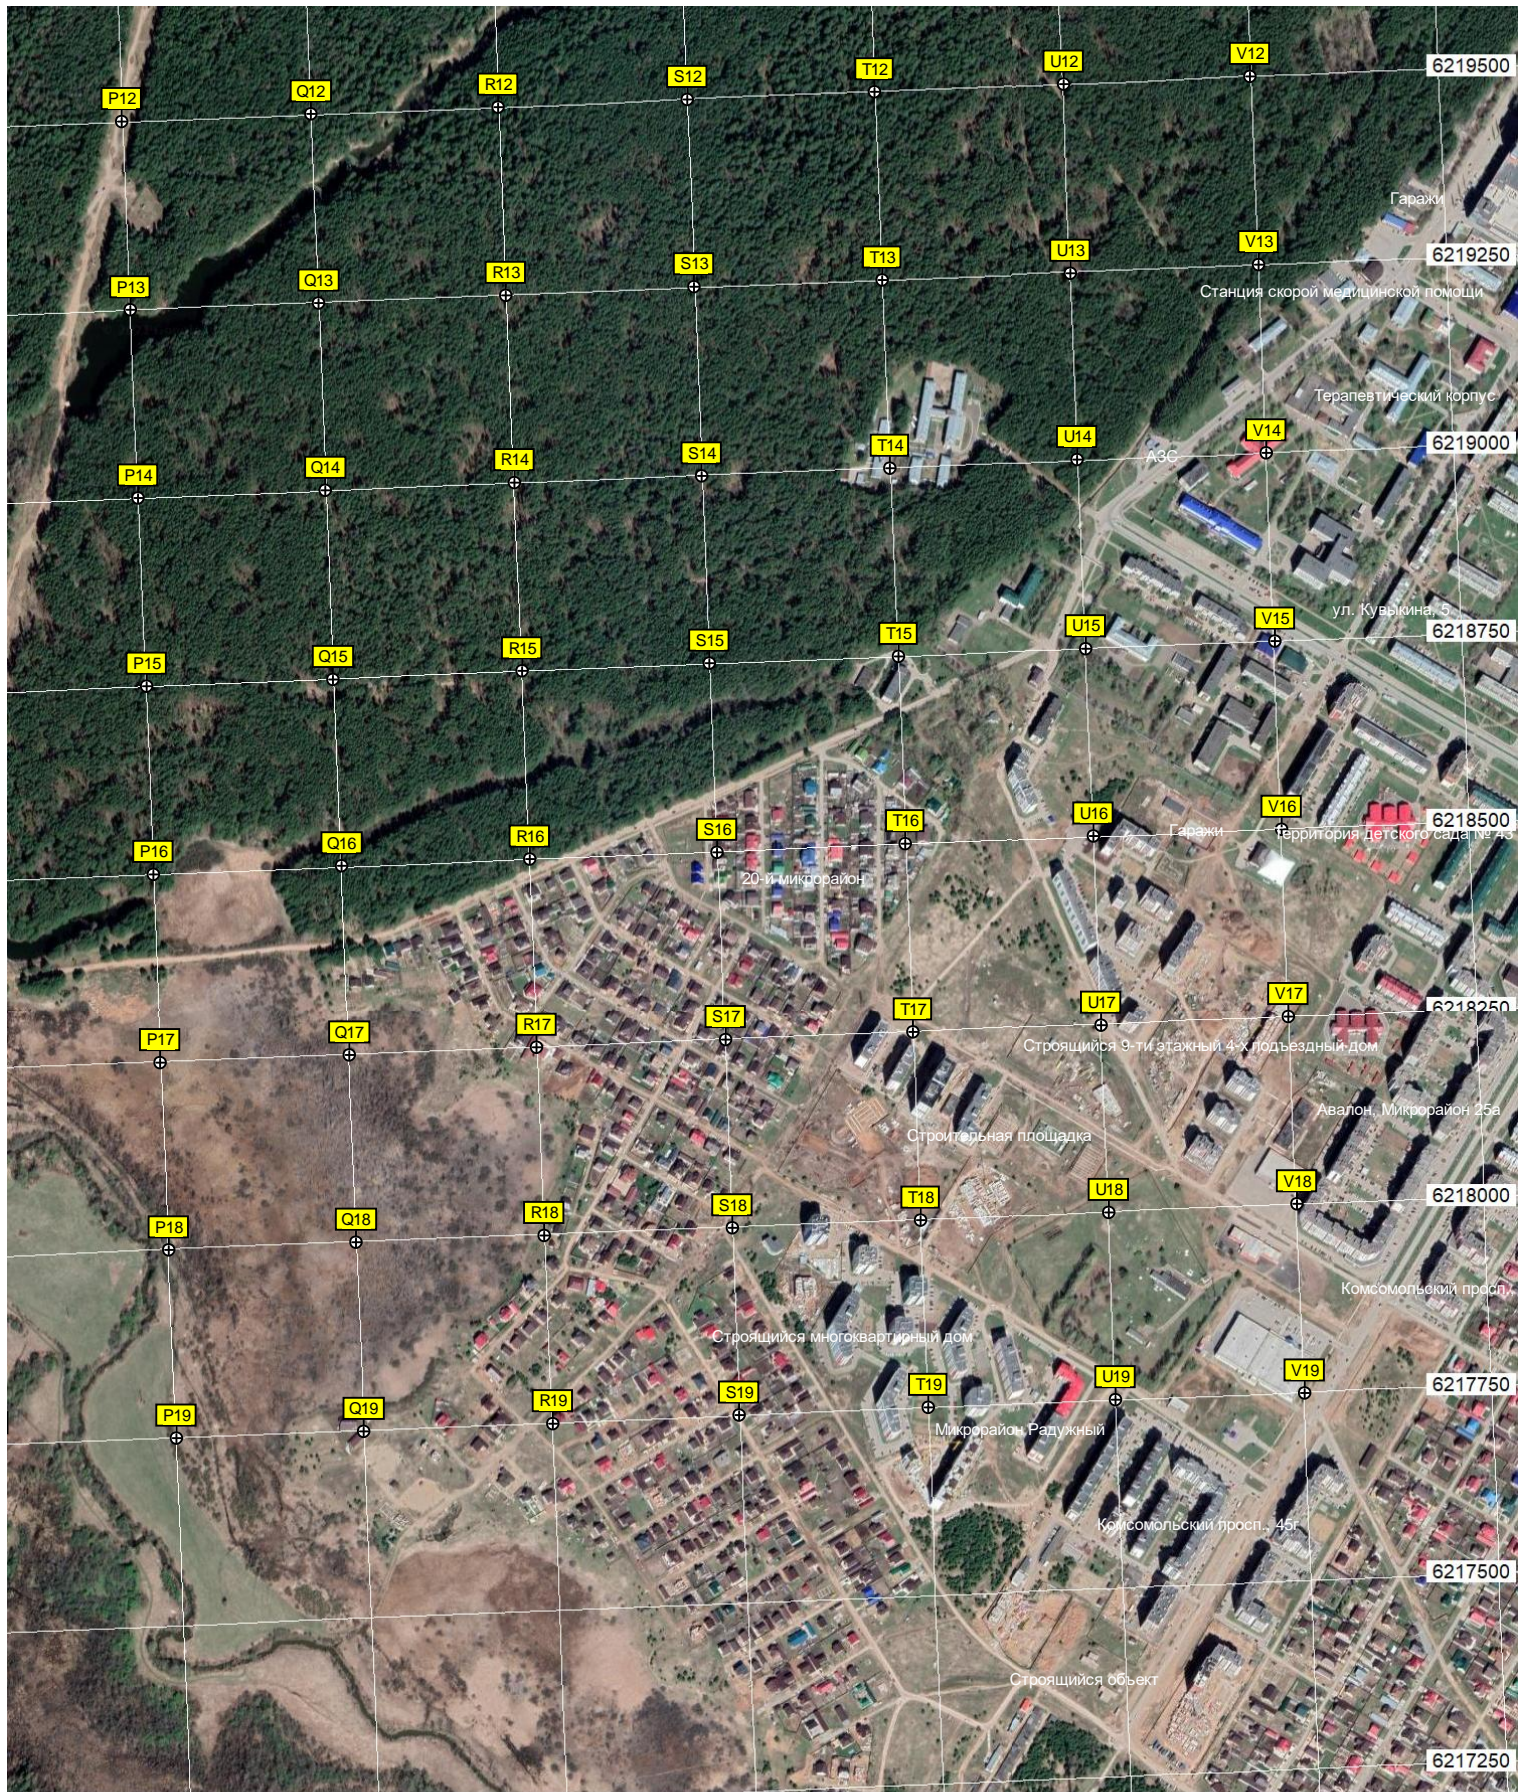

Кордон Ежвский

Куст скважин

000 326250 326500 326750 327000 327250 327500 327750 328000