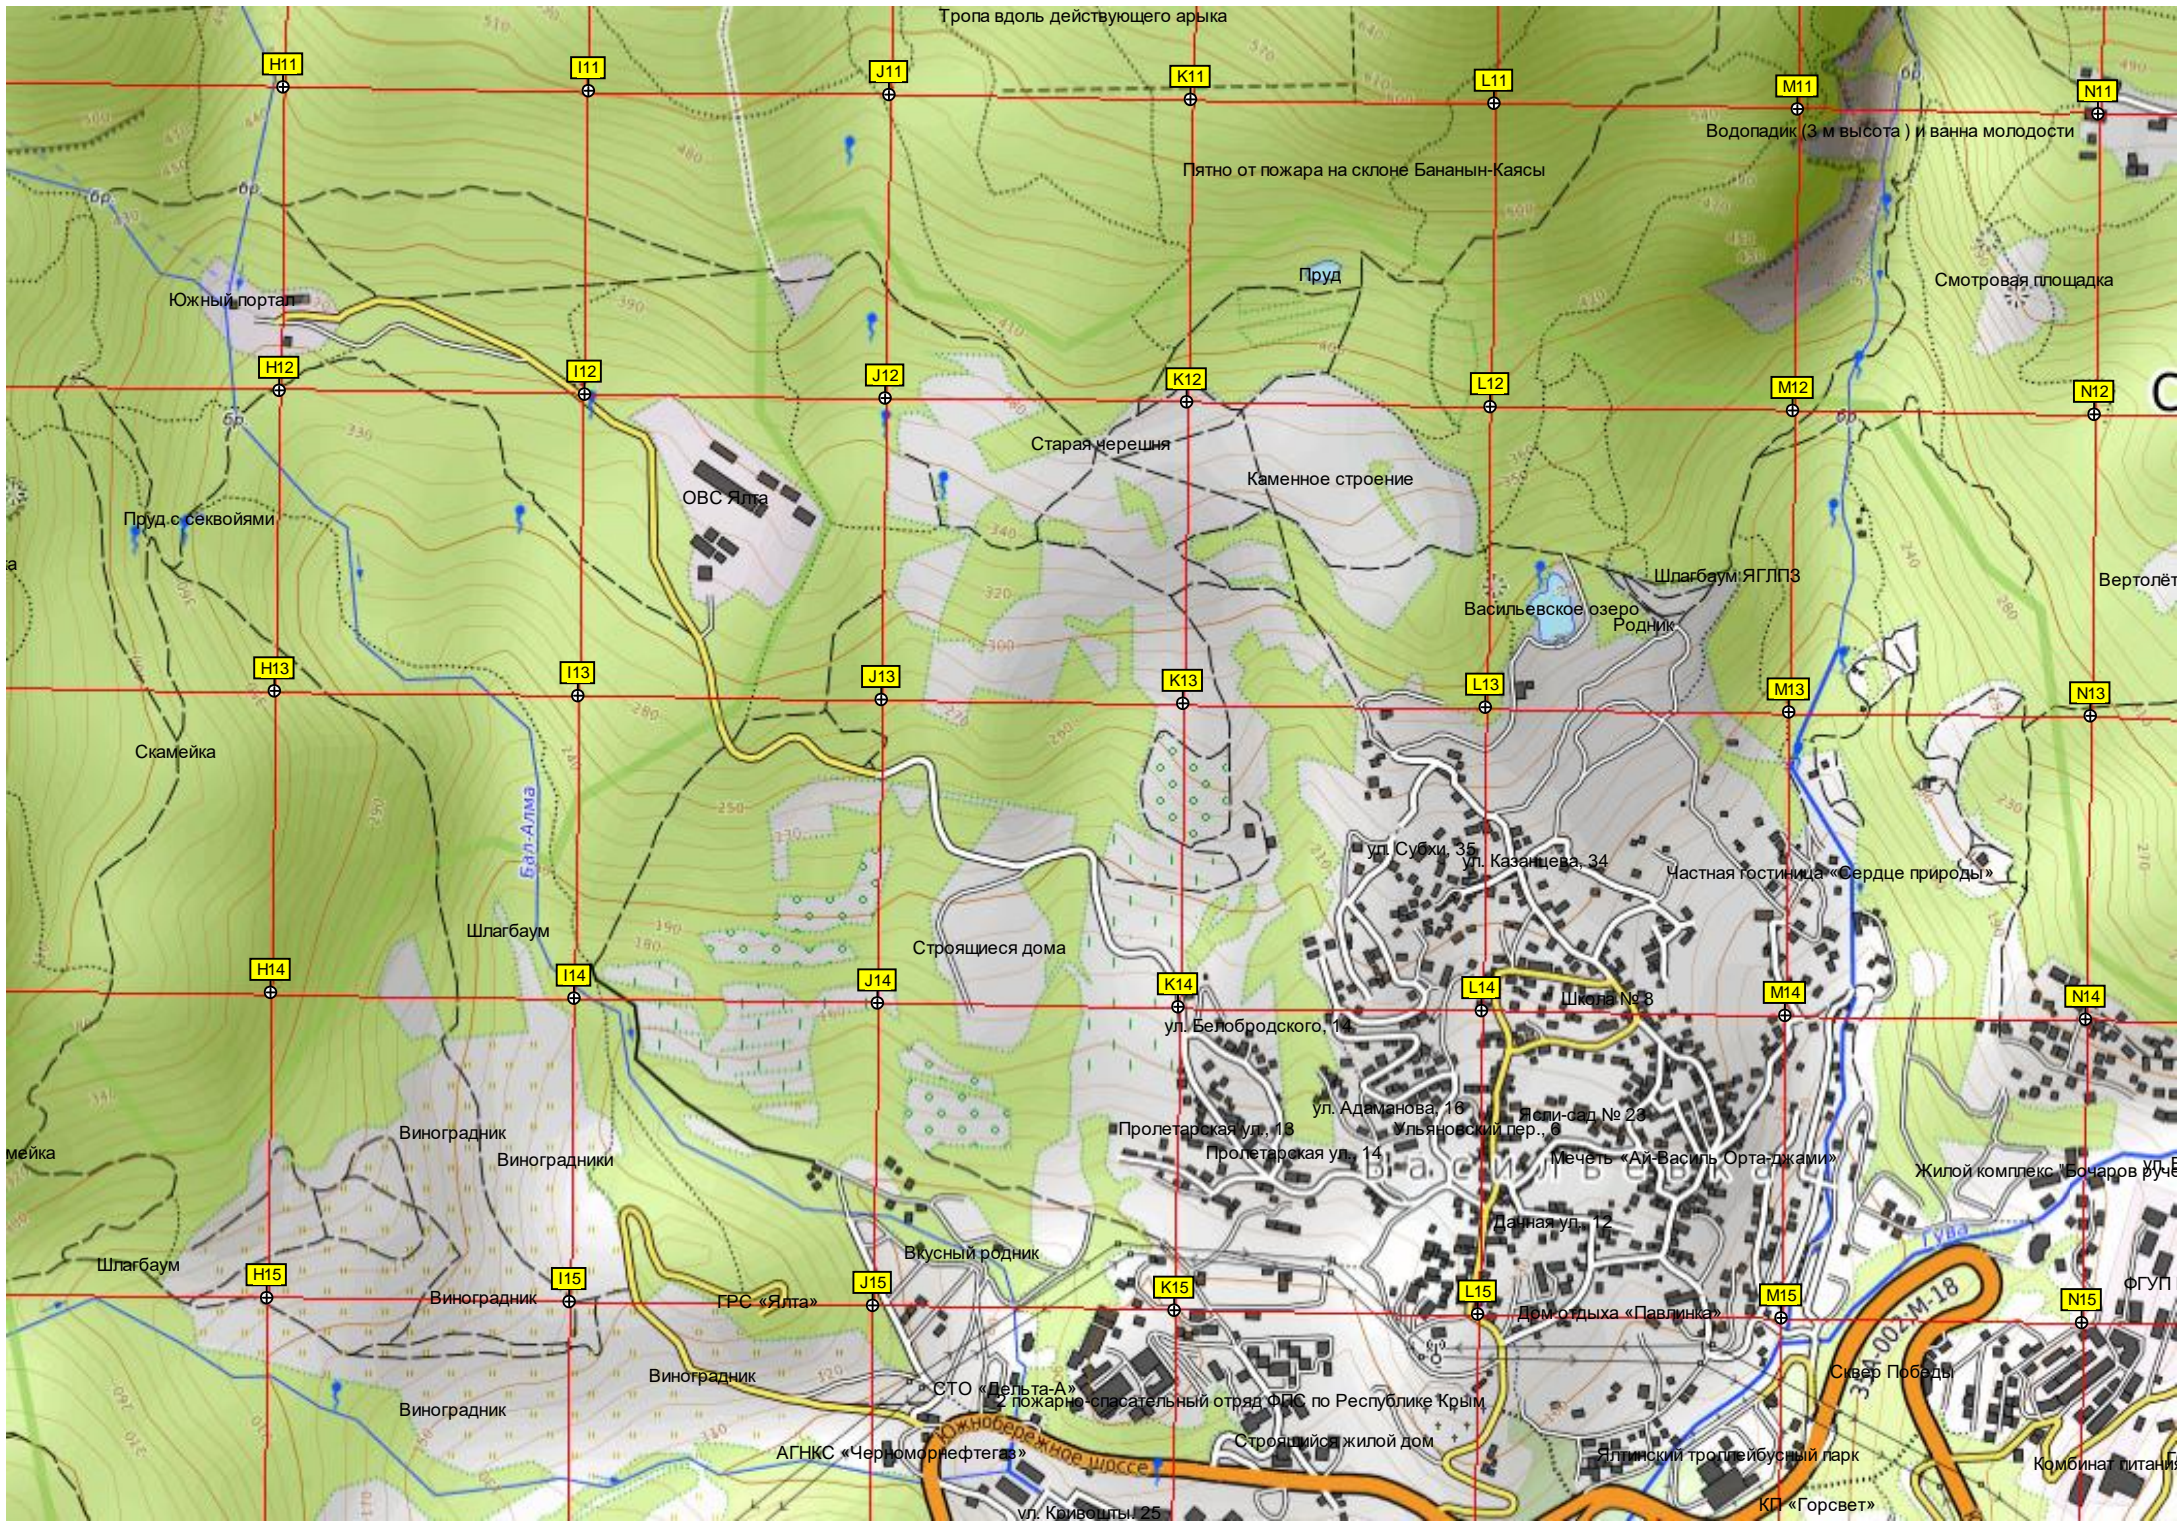

Тропа вдоль действующего арка

Водопадик (3 м высота) и ванна молодости

Пятно от пожара на склоне Бананын-Каясы

Южный портал

Пруд

Смотровая площадка

Старая черешня

Каменное строение

Пруд с секвойями

ОБС Ялта

Шлагбаум: ЯГЛПЗ

Васильевское озеро Родник

Вертолет

Скамейка

Строящиеся дома

Частная гостиница «Сердце природы»

Шлагбаум

ул. Белобродского, 14

Школа № 8

Скамейка

Виноградник

Виноградники

Пролетарская ул., 18

ул. Адаманова, 16

Ясли-сад № 23

Ульяновский пер., 6

Жилой комплекс «Бочаров ручей»

Шлагбаум

Виноградник

ГРС «Ялта»

Вкусный родник

Пролетарская ул., 14

Мечеть «Ай-Василь Орта-джами»

Данная ул., 12

Дом отдыха «Павлинка»

Виноградник

Виноградник

АГНКС «Черноморнефтегаз»

Строящийся жилой дом

Ялтинский троллейбусный парк

Святой Победы

Комбинат питания

ул. Кривошты, 25

КП «Горсвет»