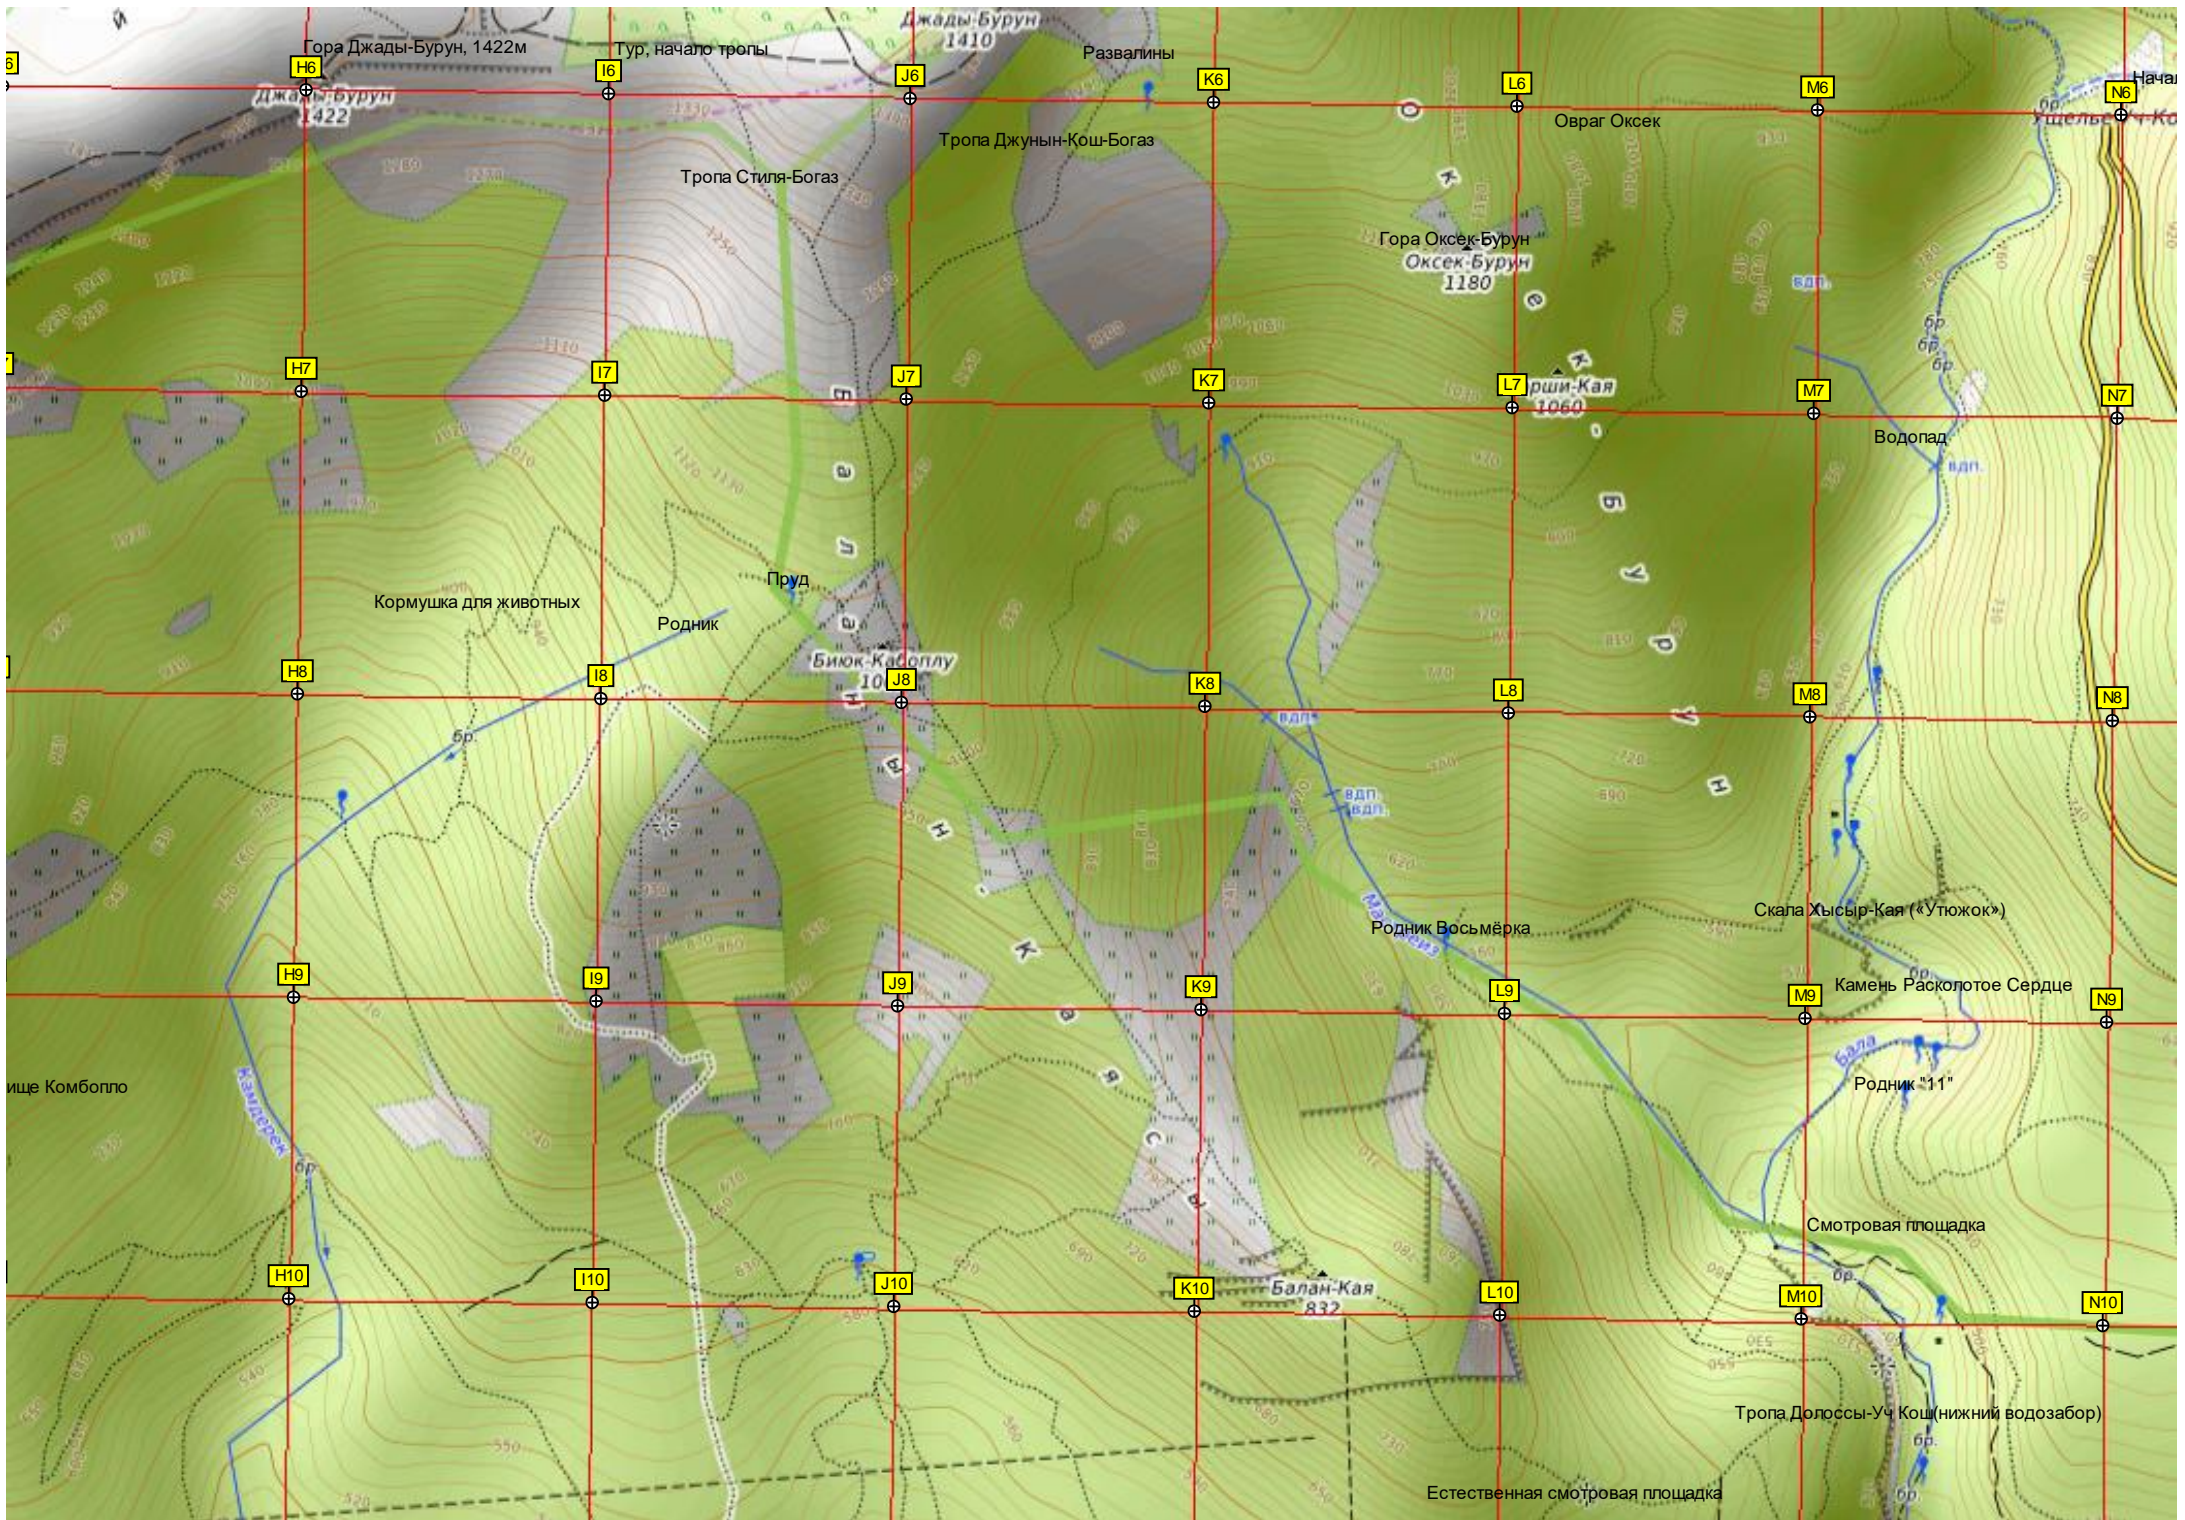

G10

Ялтинская яйла

Водопады на реке Люка

Скала Люка

Водопад № 1

Гора Джады-Бурун, 1422м

Тур, начало тропы

Джады-Бурун
1410