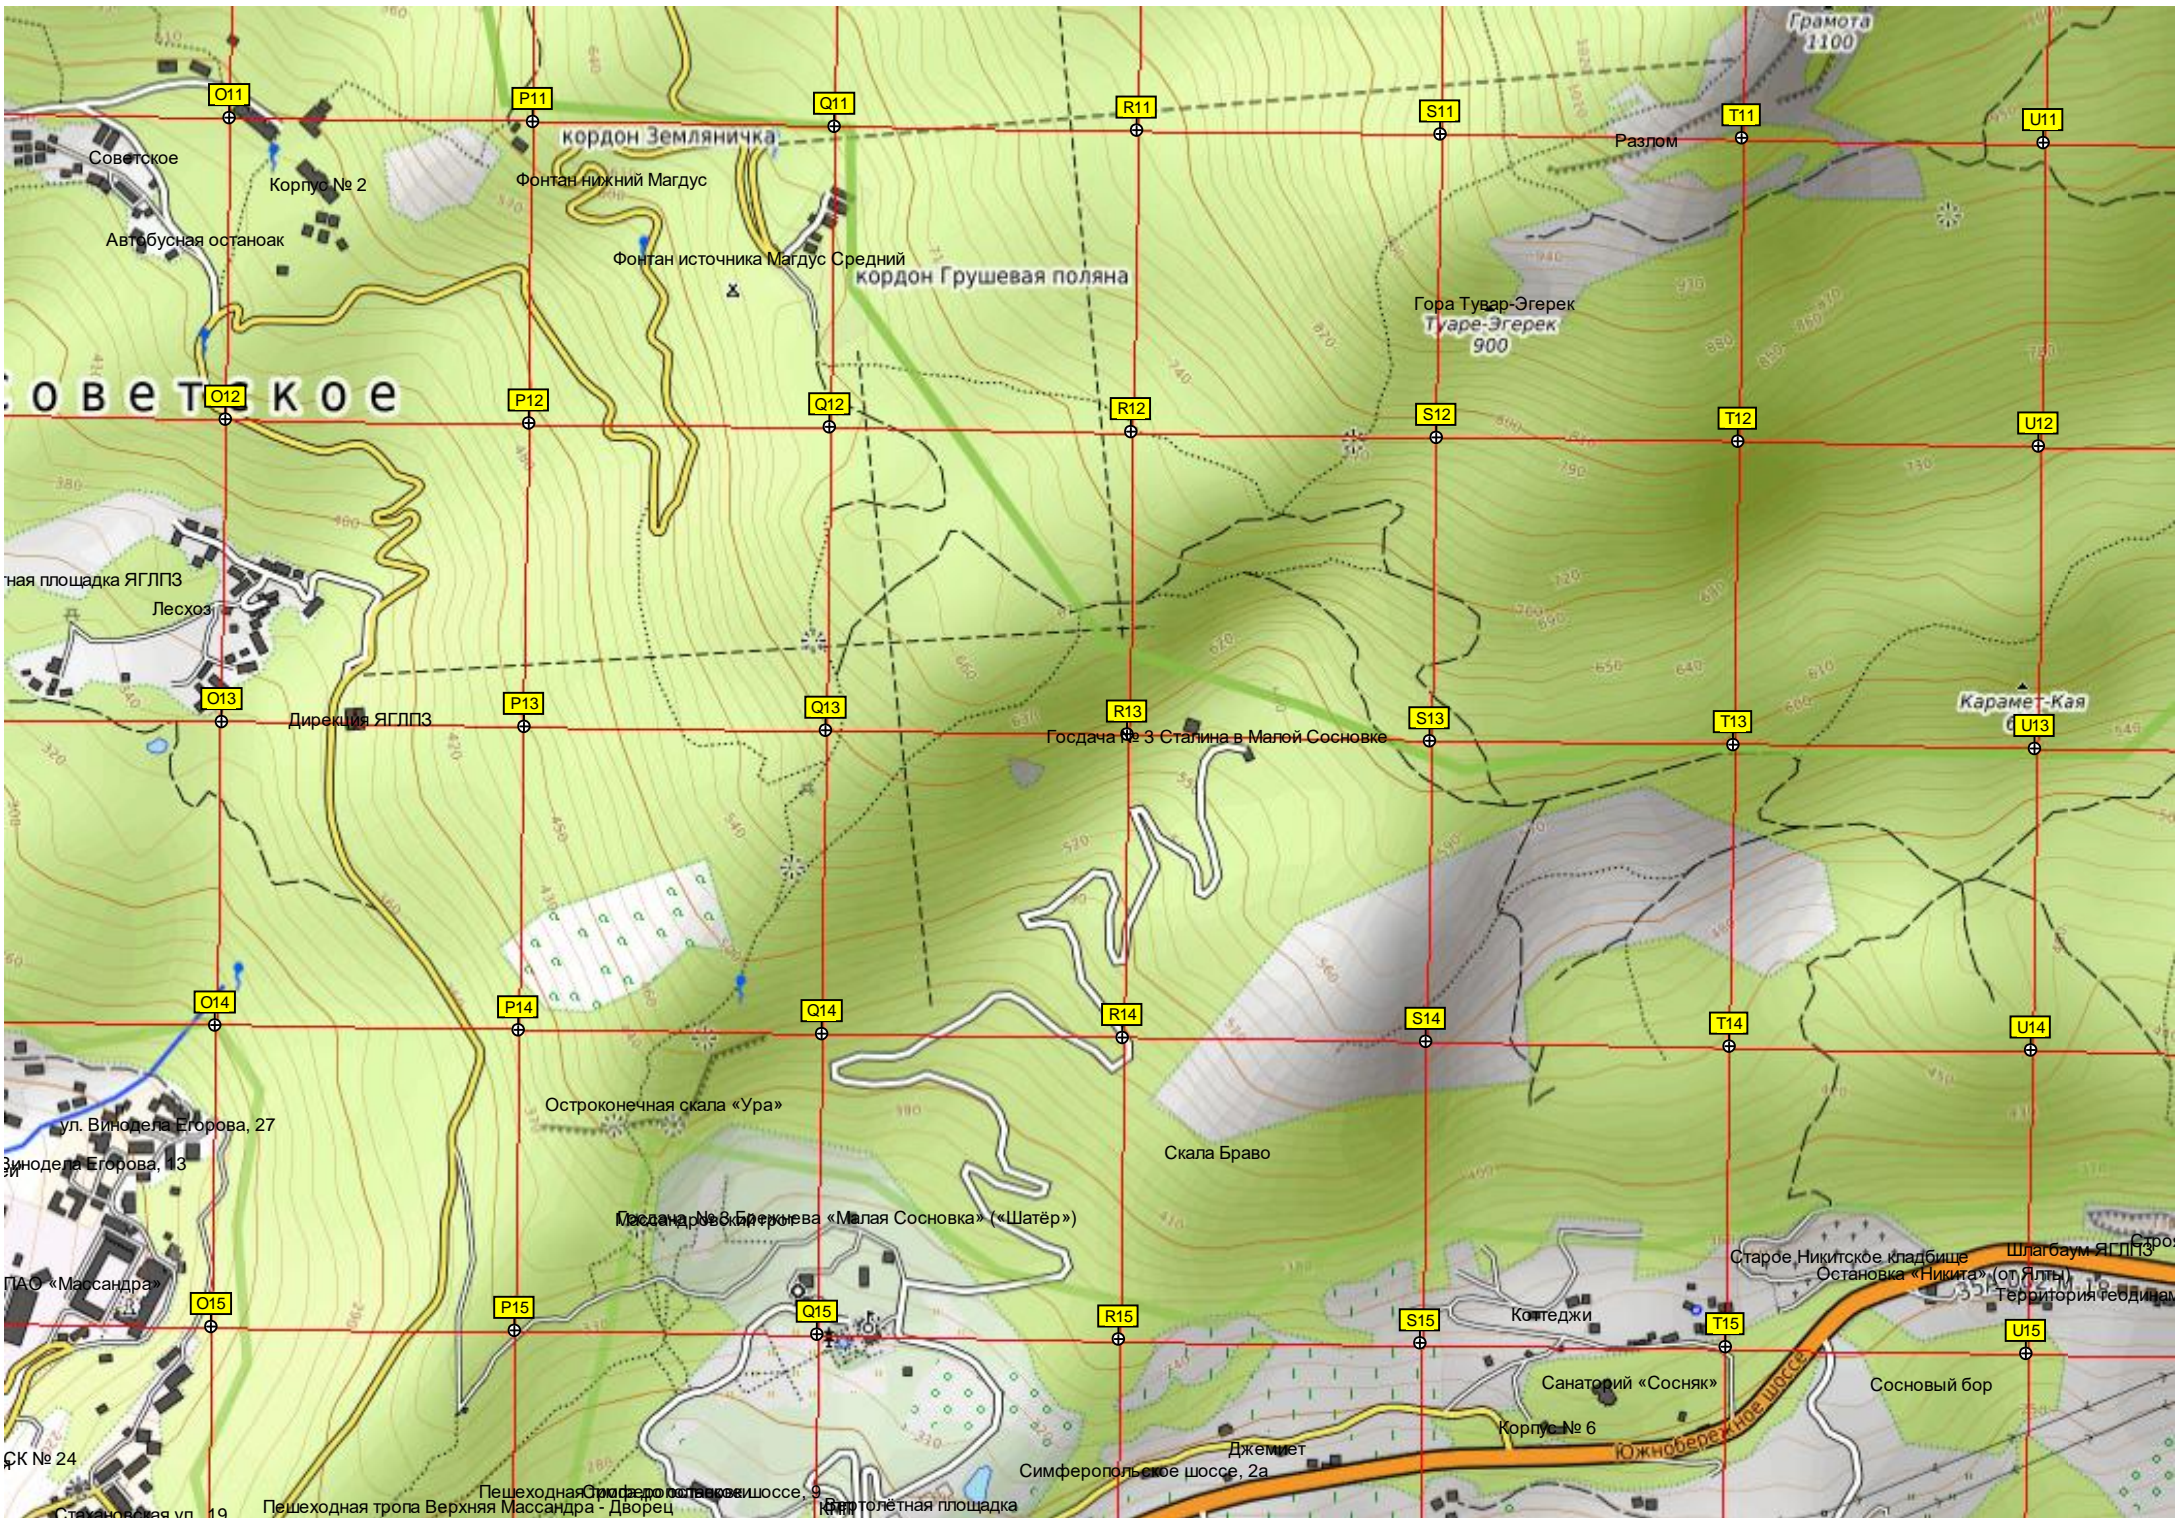

ул. Кривошты, 25

КП «Горсвет»

Советское

кордон Земляничка

кордон Грушевая поляна

Гора Тувар-Эгерек
Тувар-Эгерек
900

площадка ЯГЛПЗ
Лесхоз

Дирекция ЯГЛПЗ