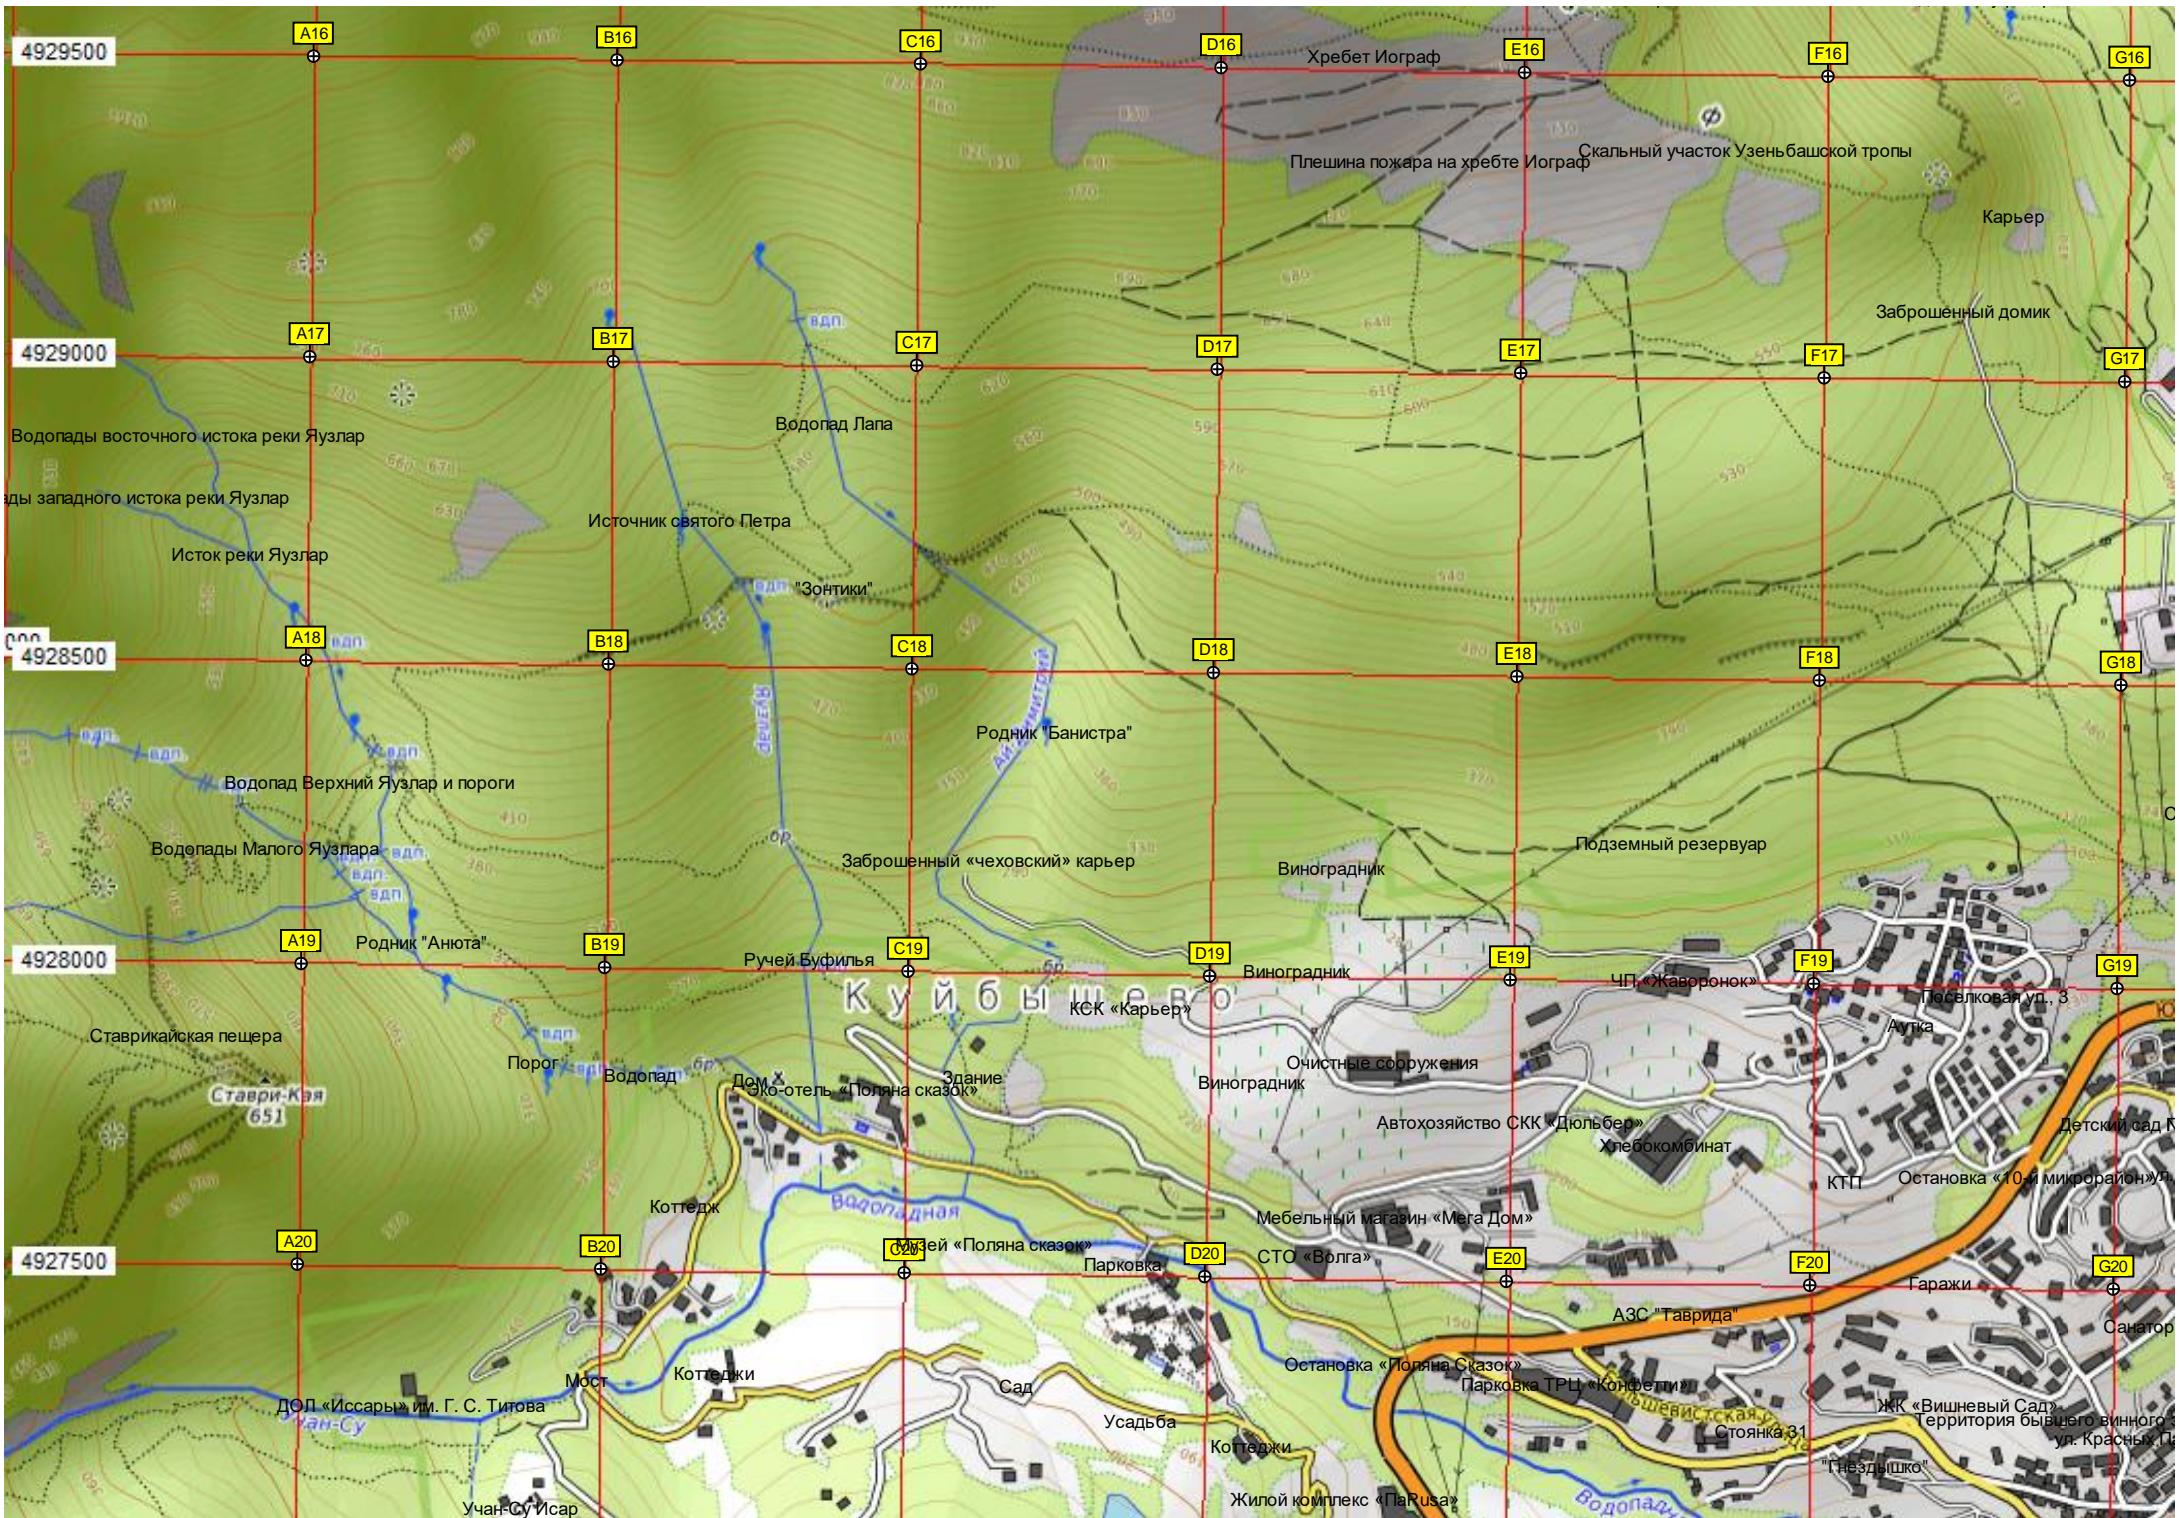

Строящийся дом

Троллейбусное разворотное кольцо
АЗС «Современник»

Н и к и т а

Виноградники

Санаторий «Ай-Даниль»

Вилла «Сим-Сим»

4929500

A16