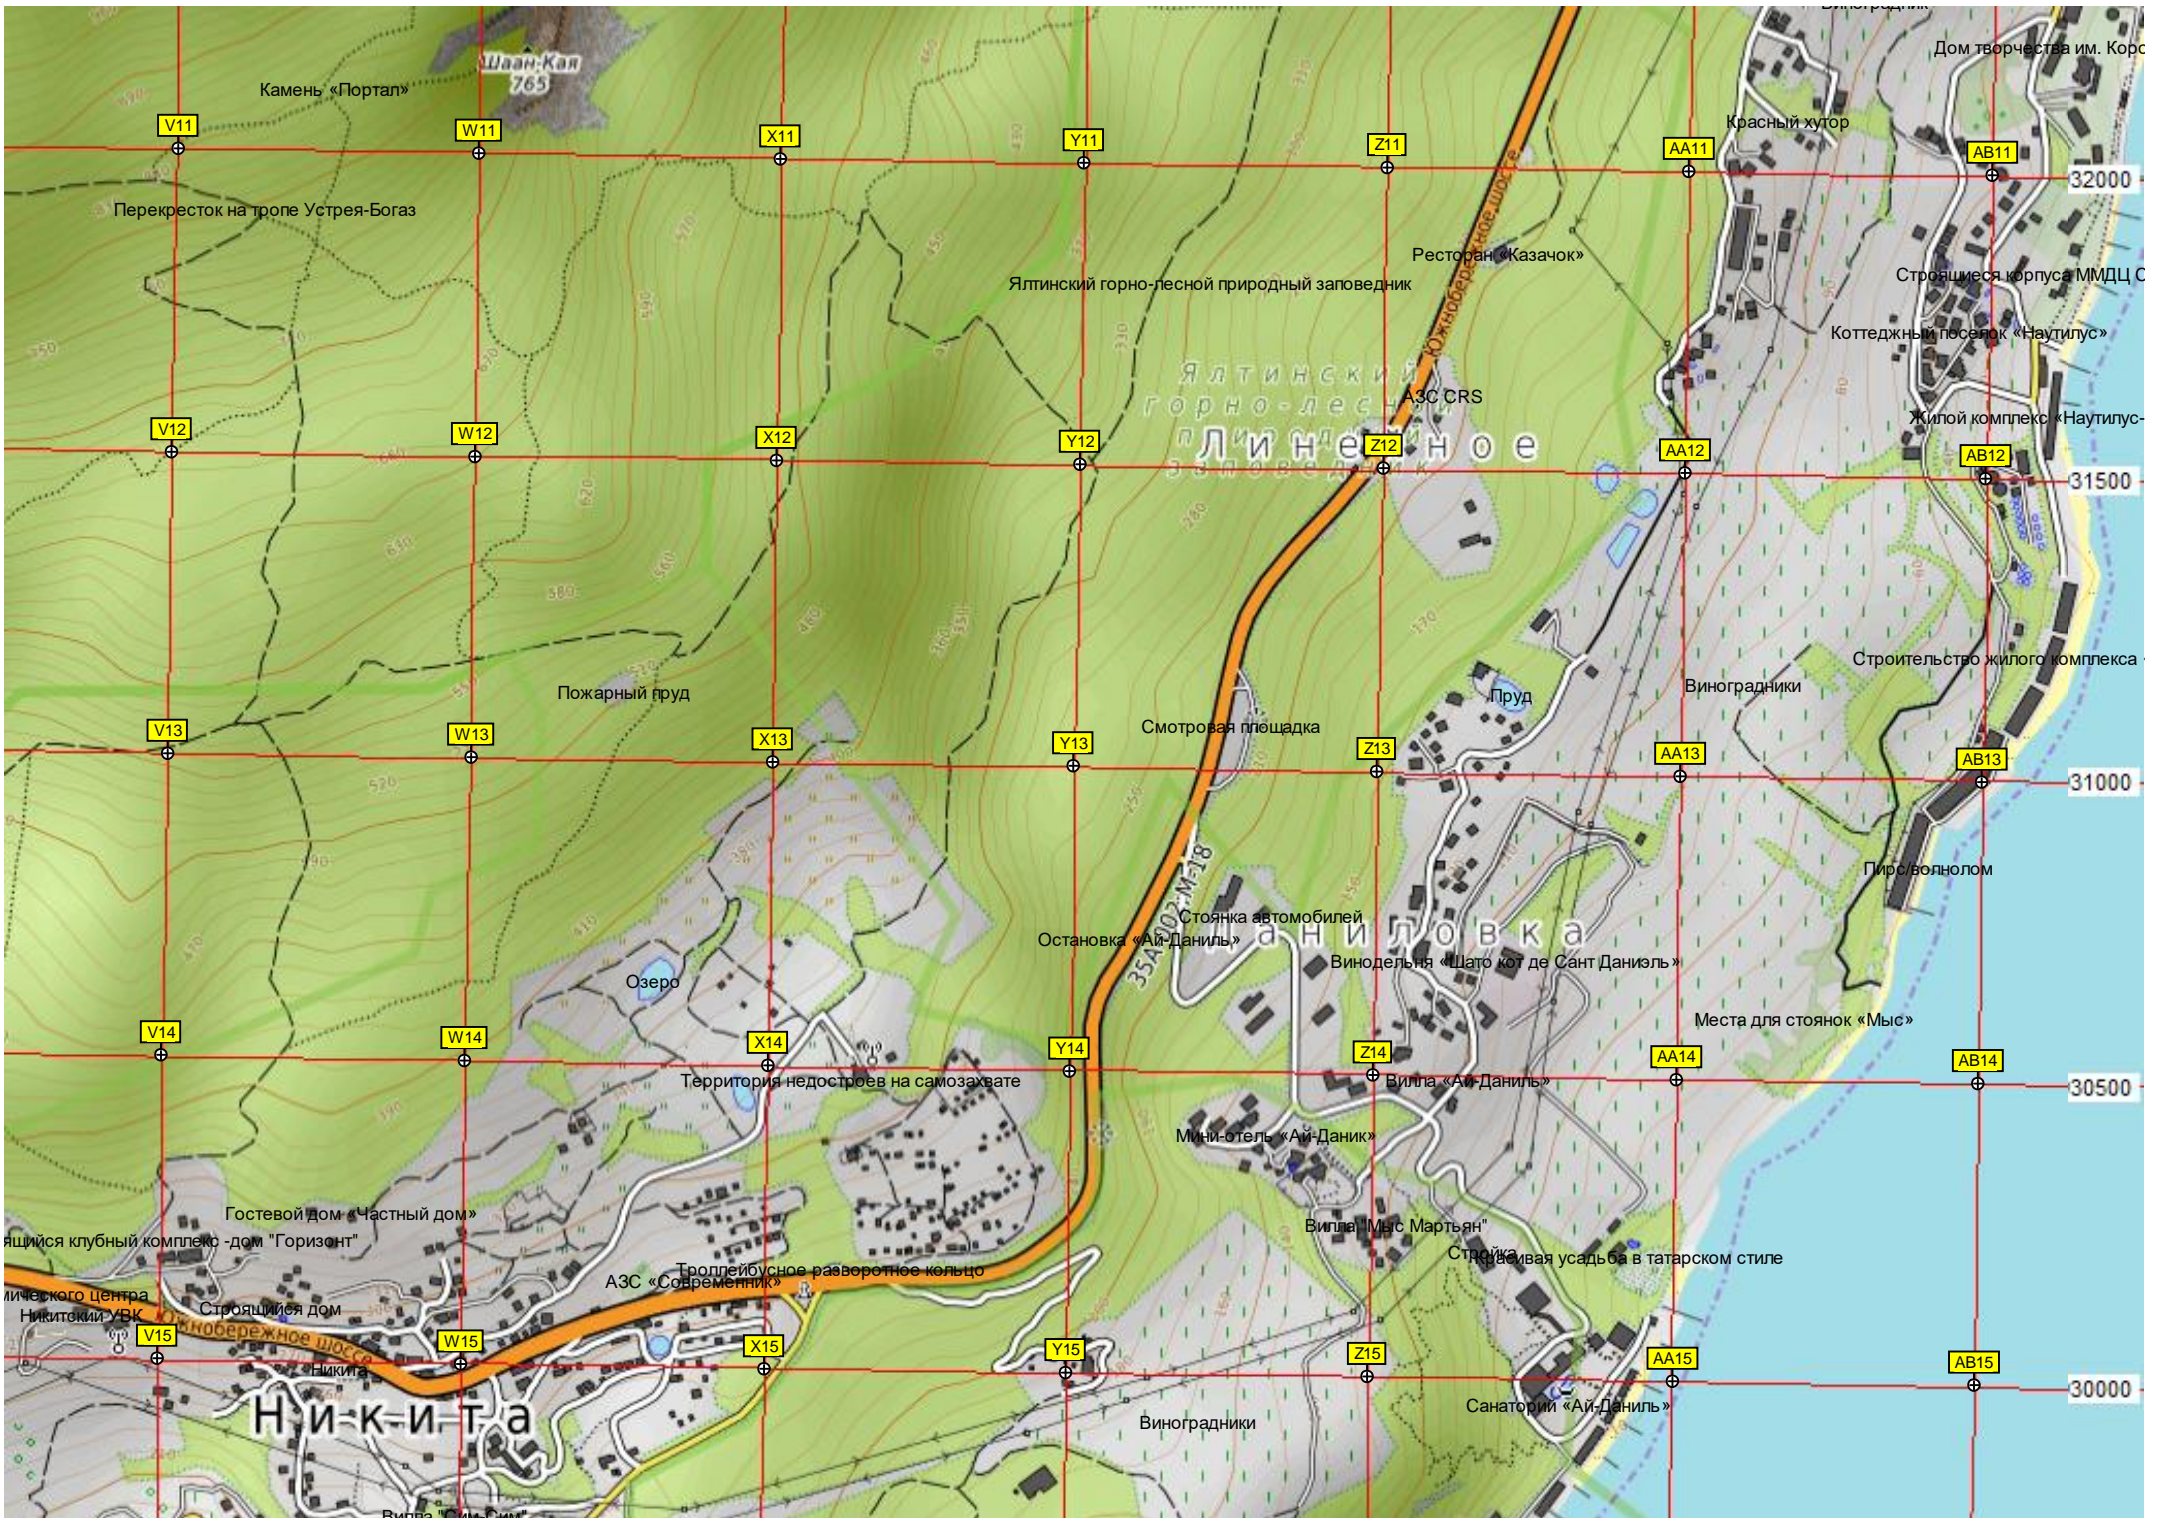

ул. Кривошты, 25

КП «Горсвет»

Советское

кордон Земляничка

кордон Грушевая поляна

Гора Тувар-Эгерек
Тувар-Эгерек
900

площадка ЯГЛПЗ
Лесхоз

Дирекция ЯГЛПЗ

Старое Никитское кладбище
Остановка «Никита» (оп. Ялта)
Территория геобудинга

СК № 24

Санаторий «Сосняк»

Сосновый бор

Степановская ул. 19

Пешеходная тропа Верхняя Массандра - Дворец

Симферопольское шоссе, 2а

Южнобережное шоссе

Аэродромная площадка

Камень «Портал»

Шаан-Кал 765

V11

W11

X11

Y11