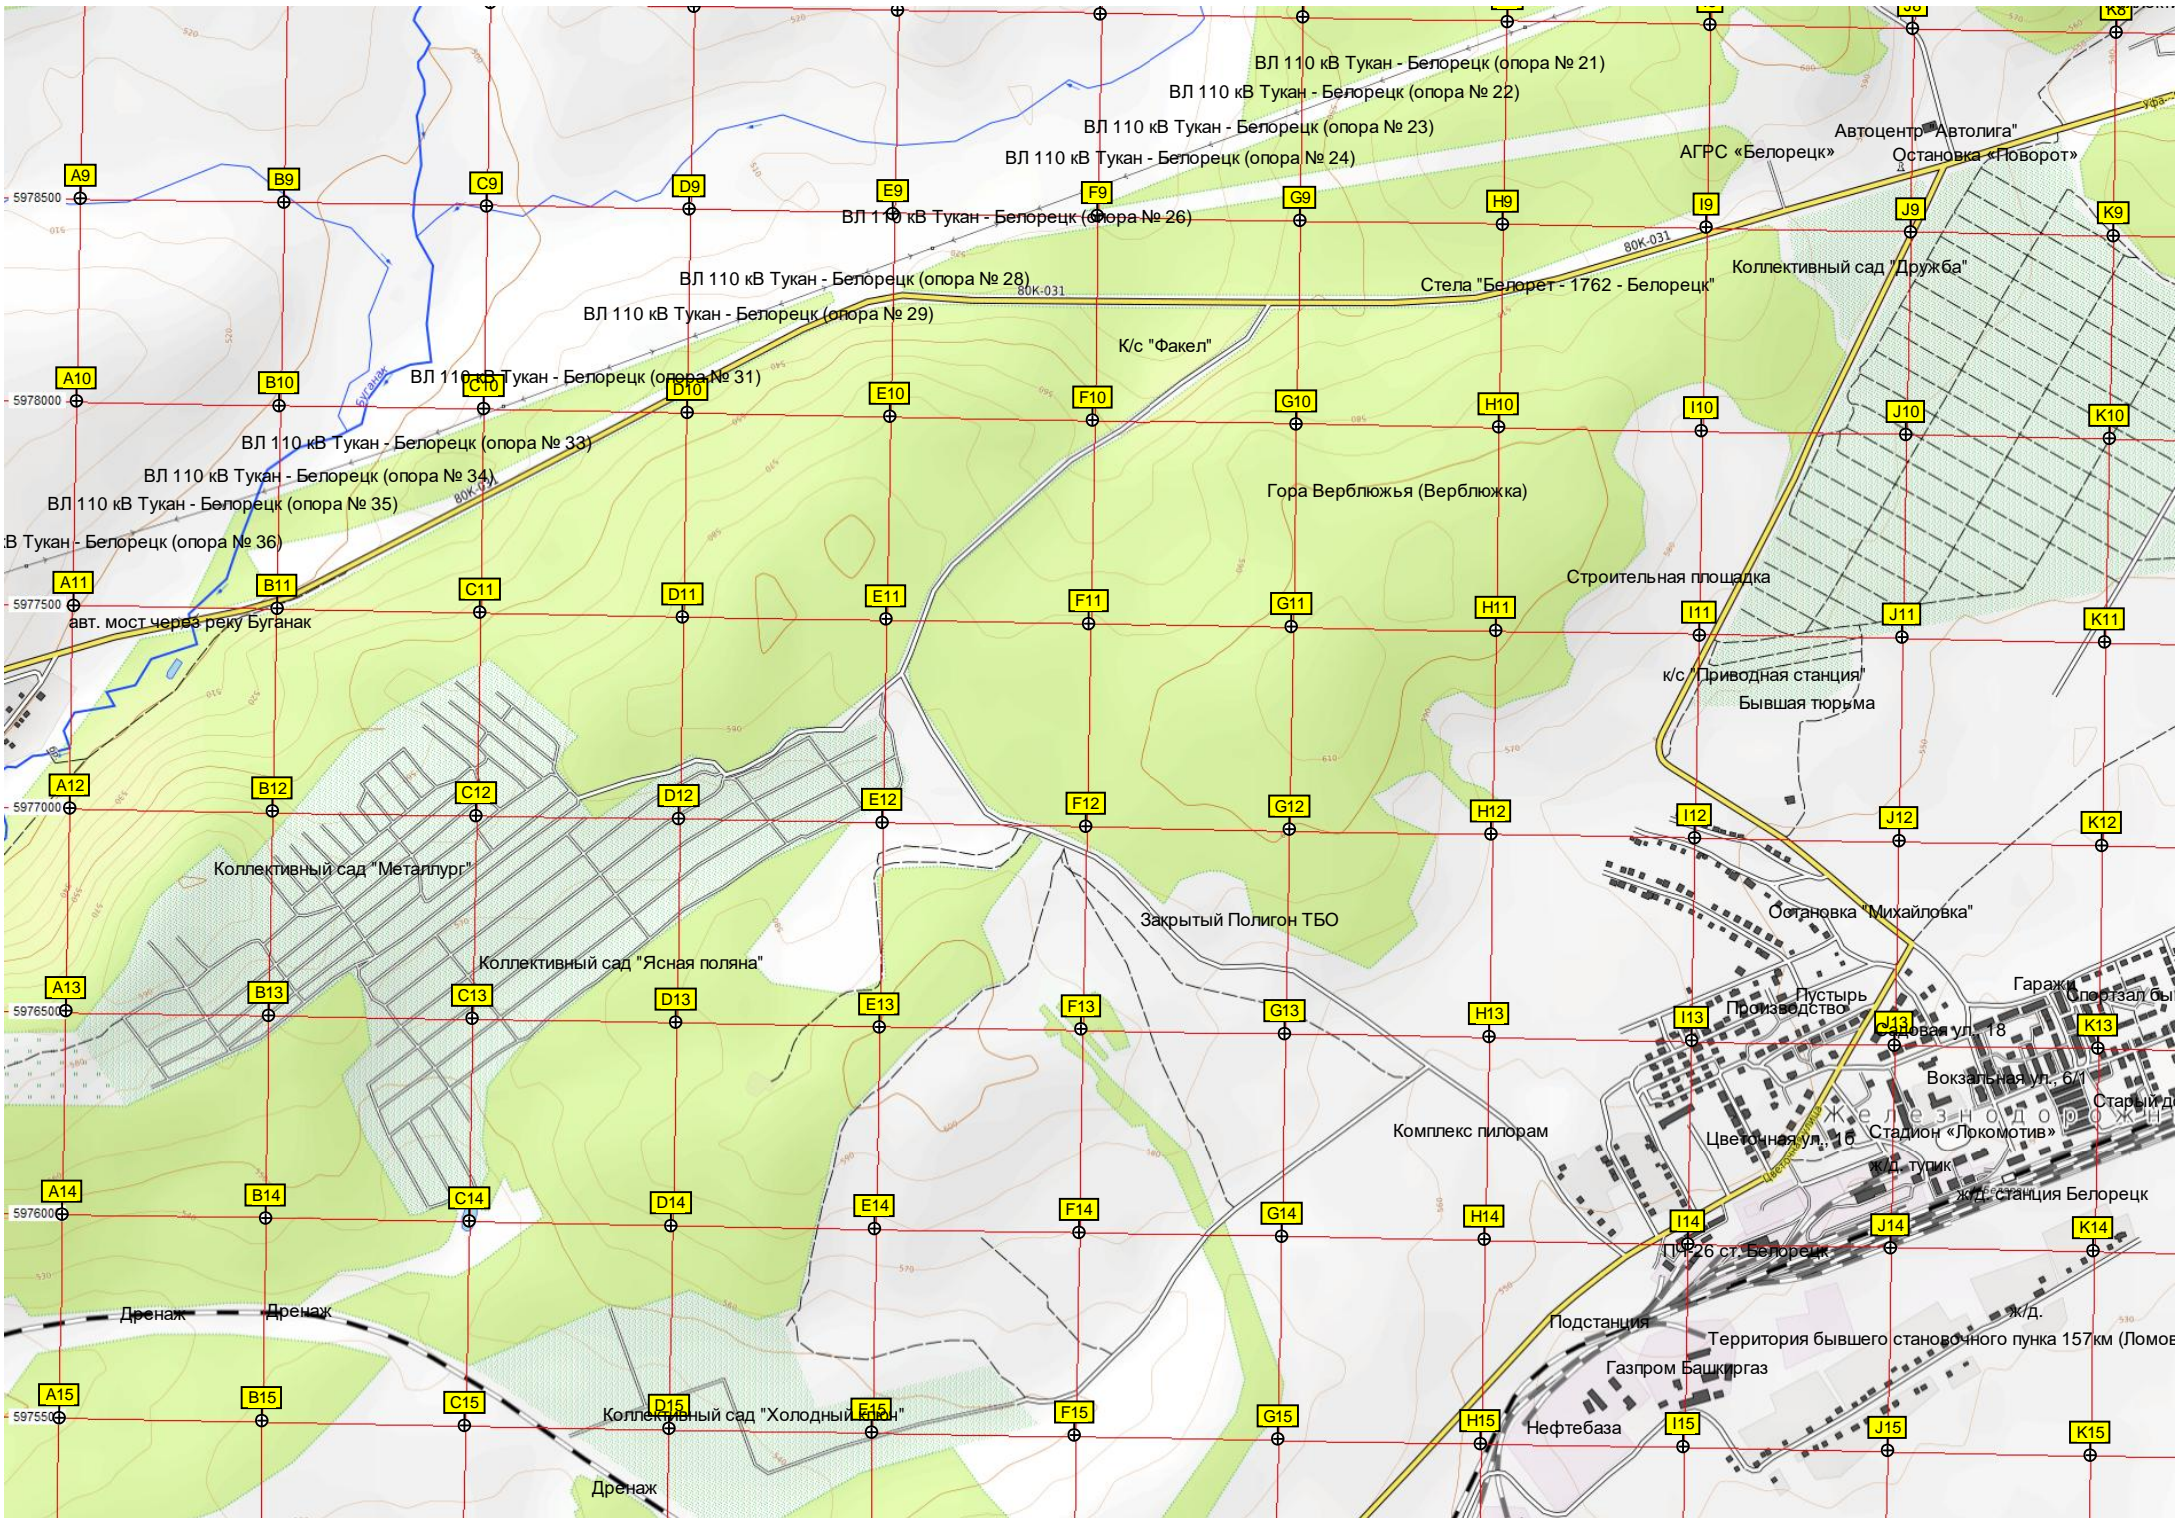

Территория школы №19  
Домашняя площадка хоккейной команды «Помовские Аисты»

Плодбище с. Помовка

Бывший карьер

вышленную железнодорожную ветку ПАО «БМК» на Пугачёвский карьер

к/с "Садко-2"

к/с "Кояшлы"

Карьерное озеро

Брод через р. Белая

L16

M16

N16

O16

P16

Q16

R16