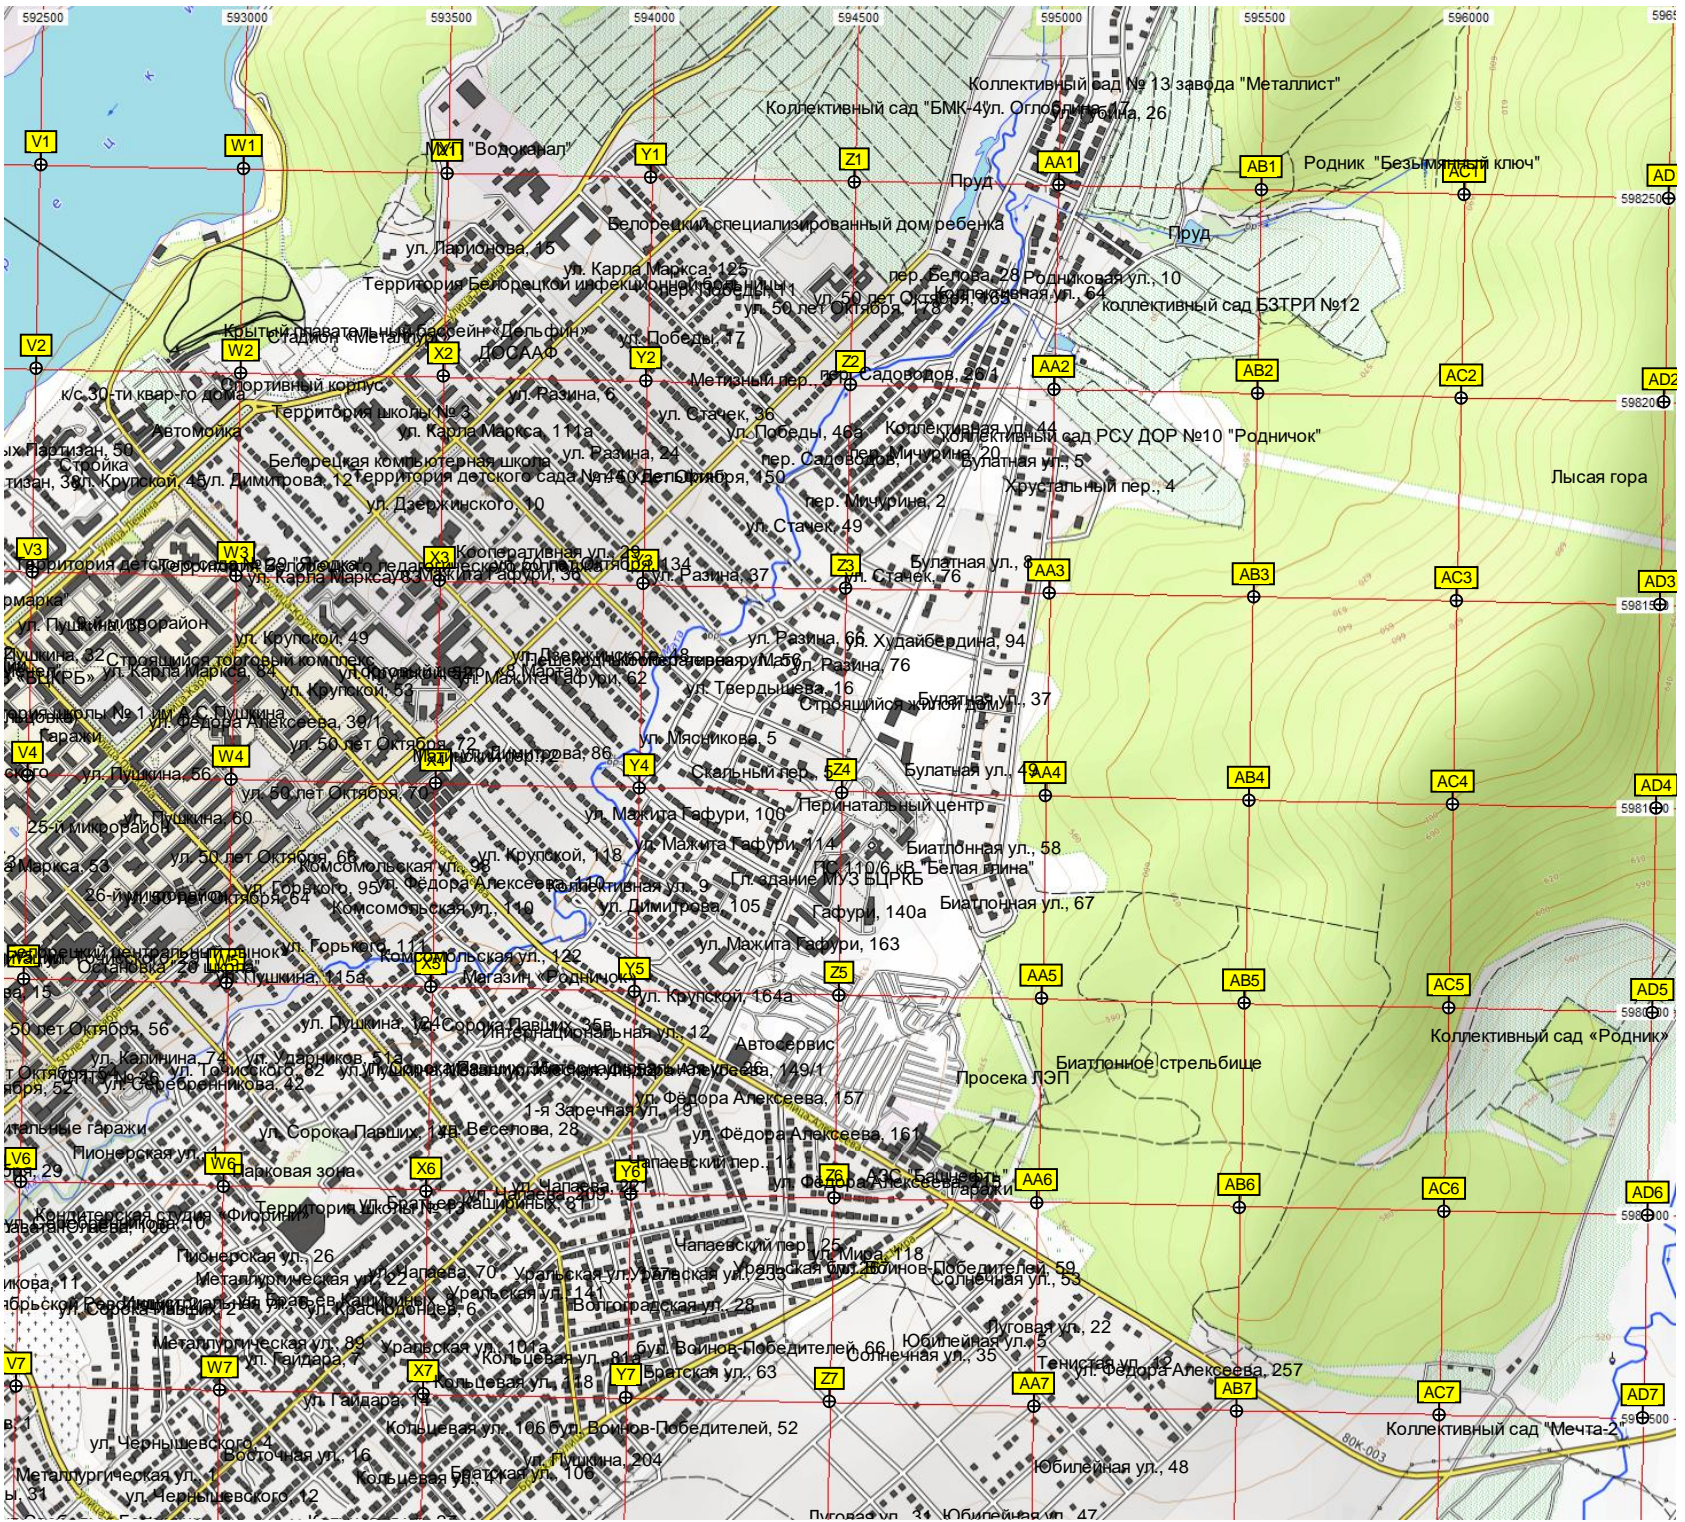

Территория школы №19  
Домашняя площадка хоккейной команды «Помовские Аисты»

Плодбище с. Помовка

Бывший карьер

вышленную железнодорожную ветку ПАО «БМК» на Пугачёвский карьер

к/с "Садко-2"

к/с "Кояшлы"

Карьерное озеро

Брод через р. Белая

L16

M16

N16

O16

P16

Q16

R16