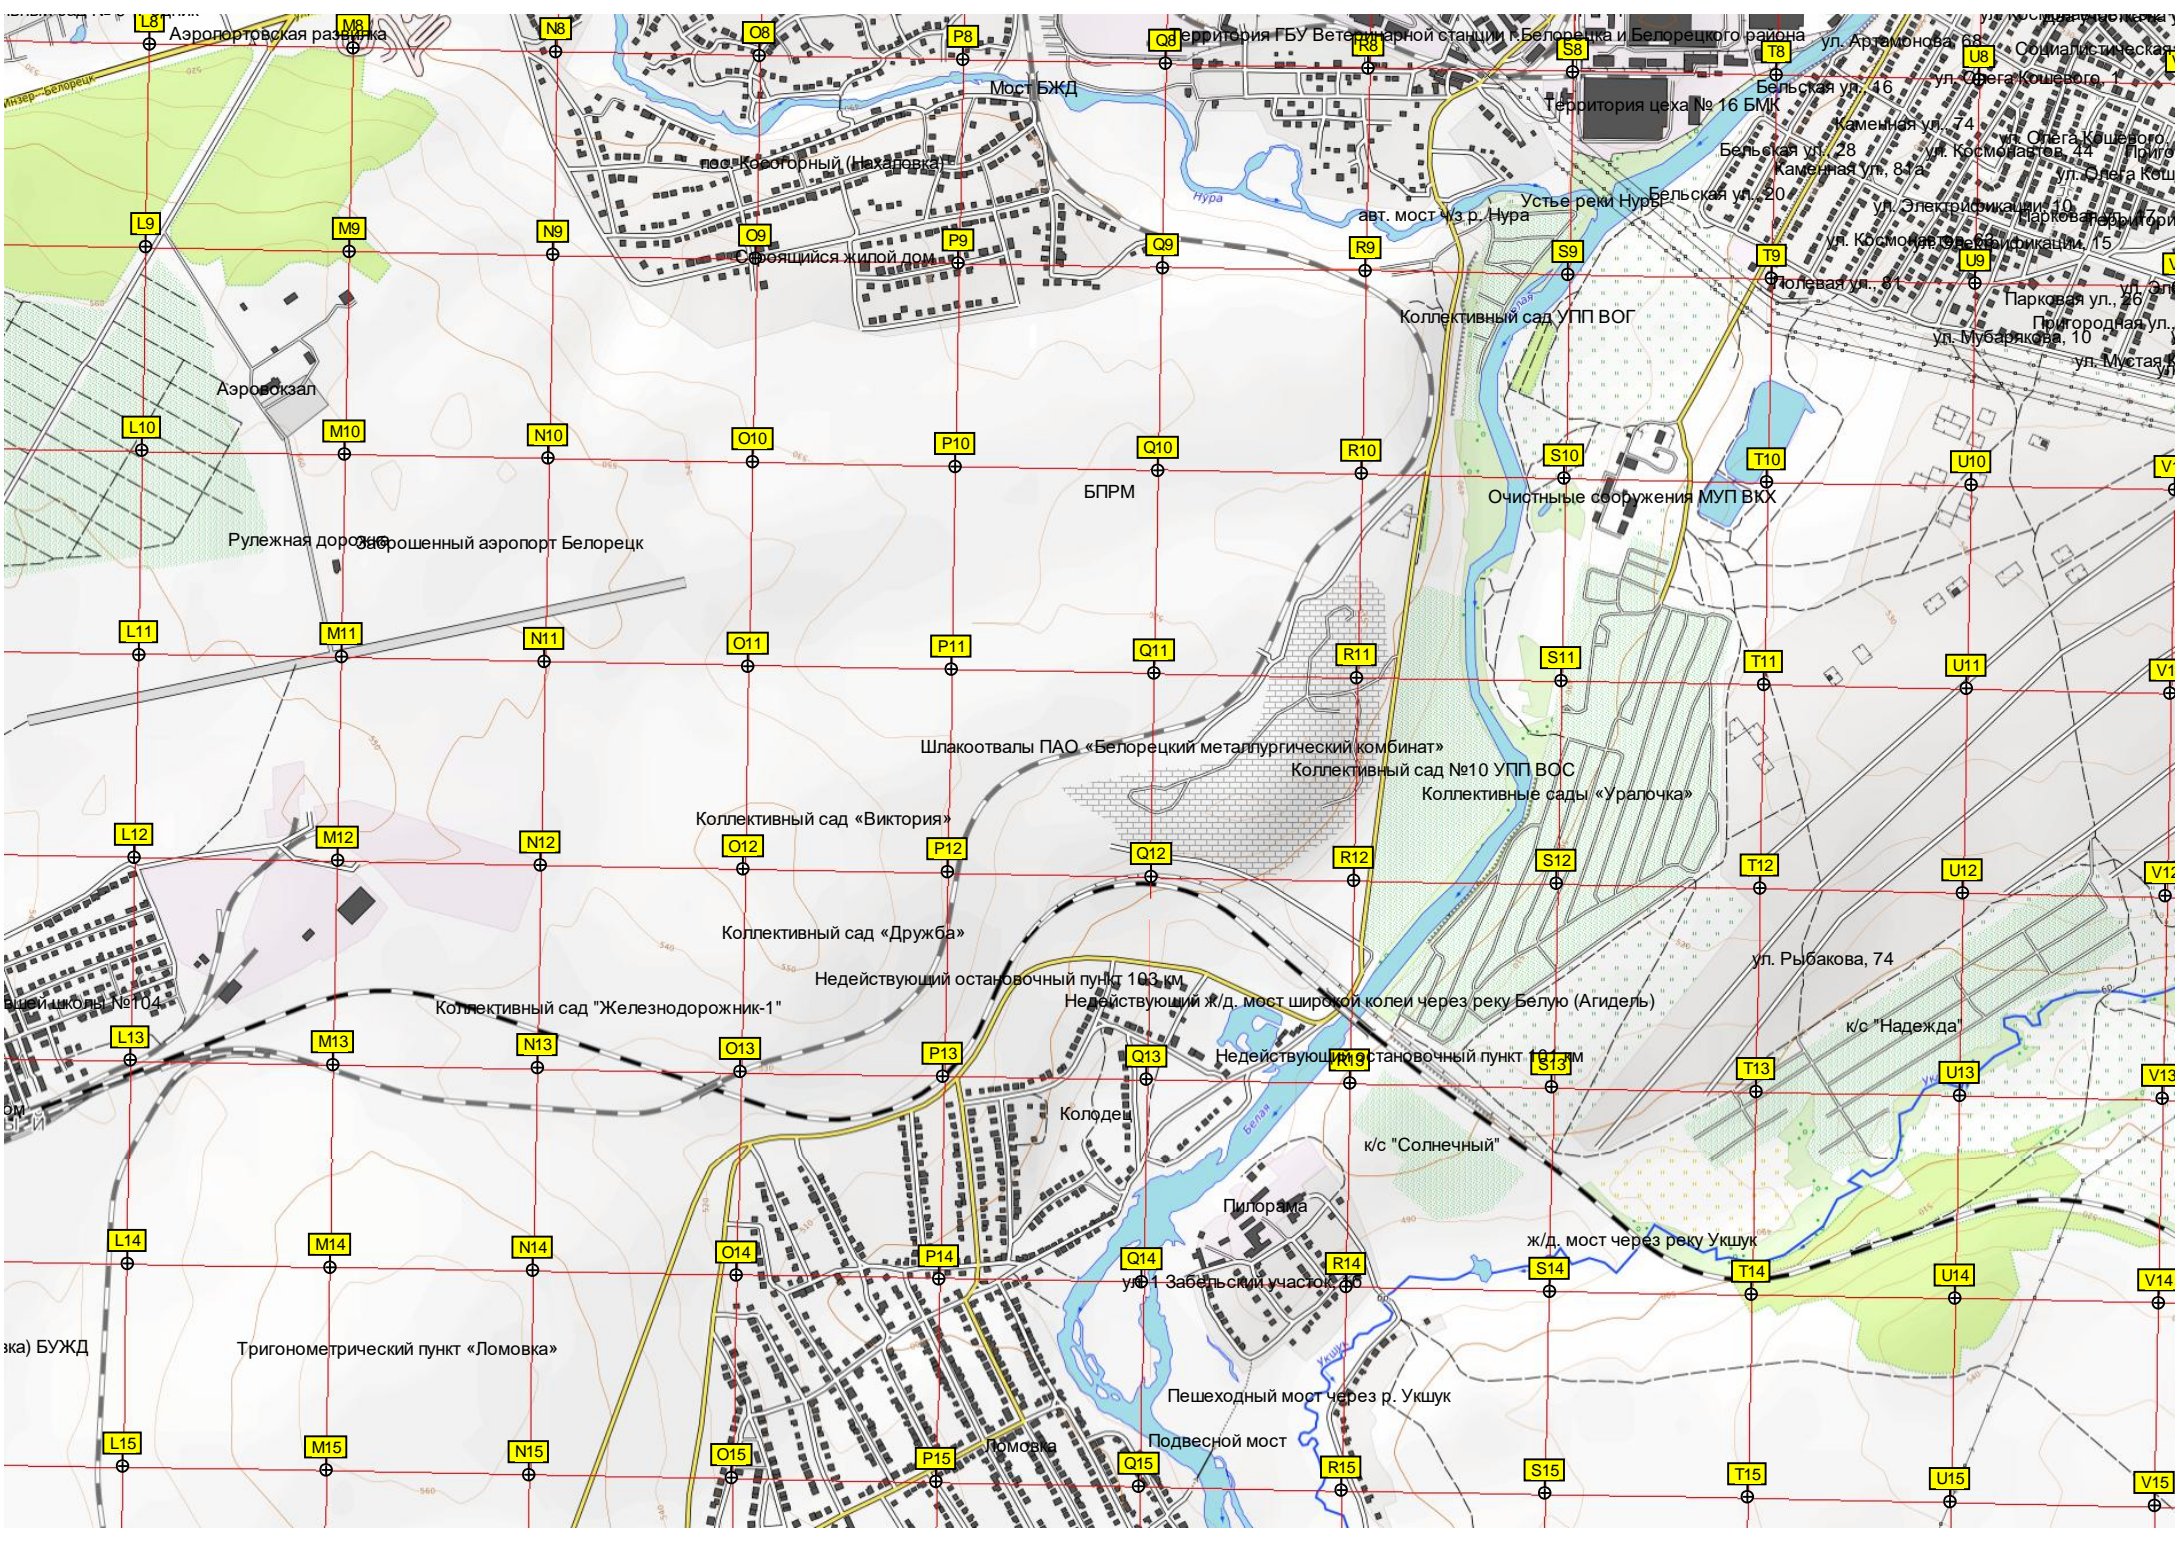

Территория школы №19  
Домашняя площадка хоккейной команды «Помовские Аисты»

Плодбище с. Помовка

Бывший карьер

вышленную железнодорожную ветку ПАО «БМК» на Пугачёвский карьер

к/с "Садко-2"

к/с "Кояшлы"

Карьерное озеро