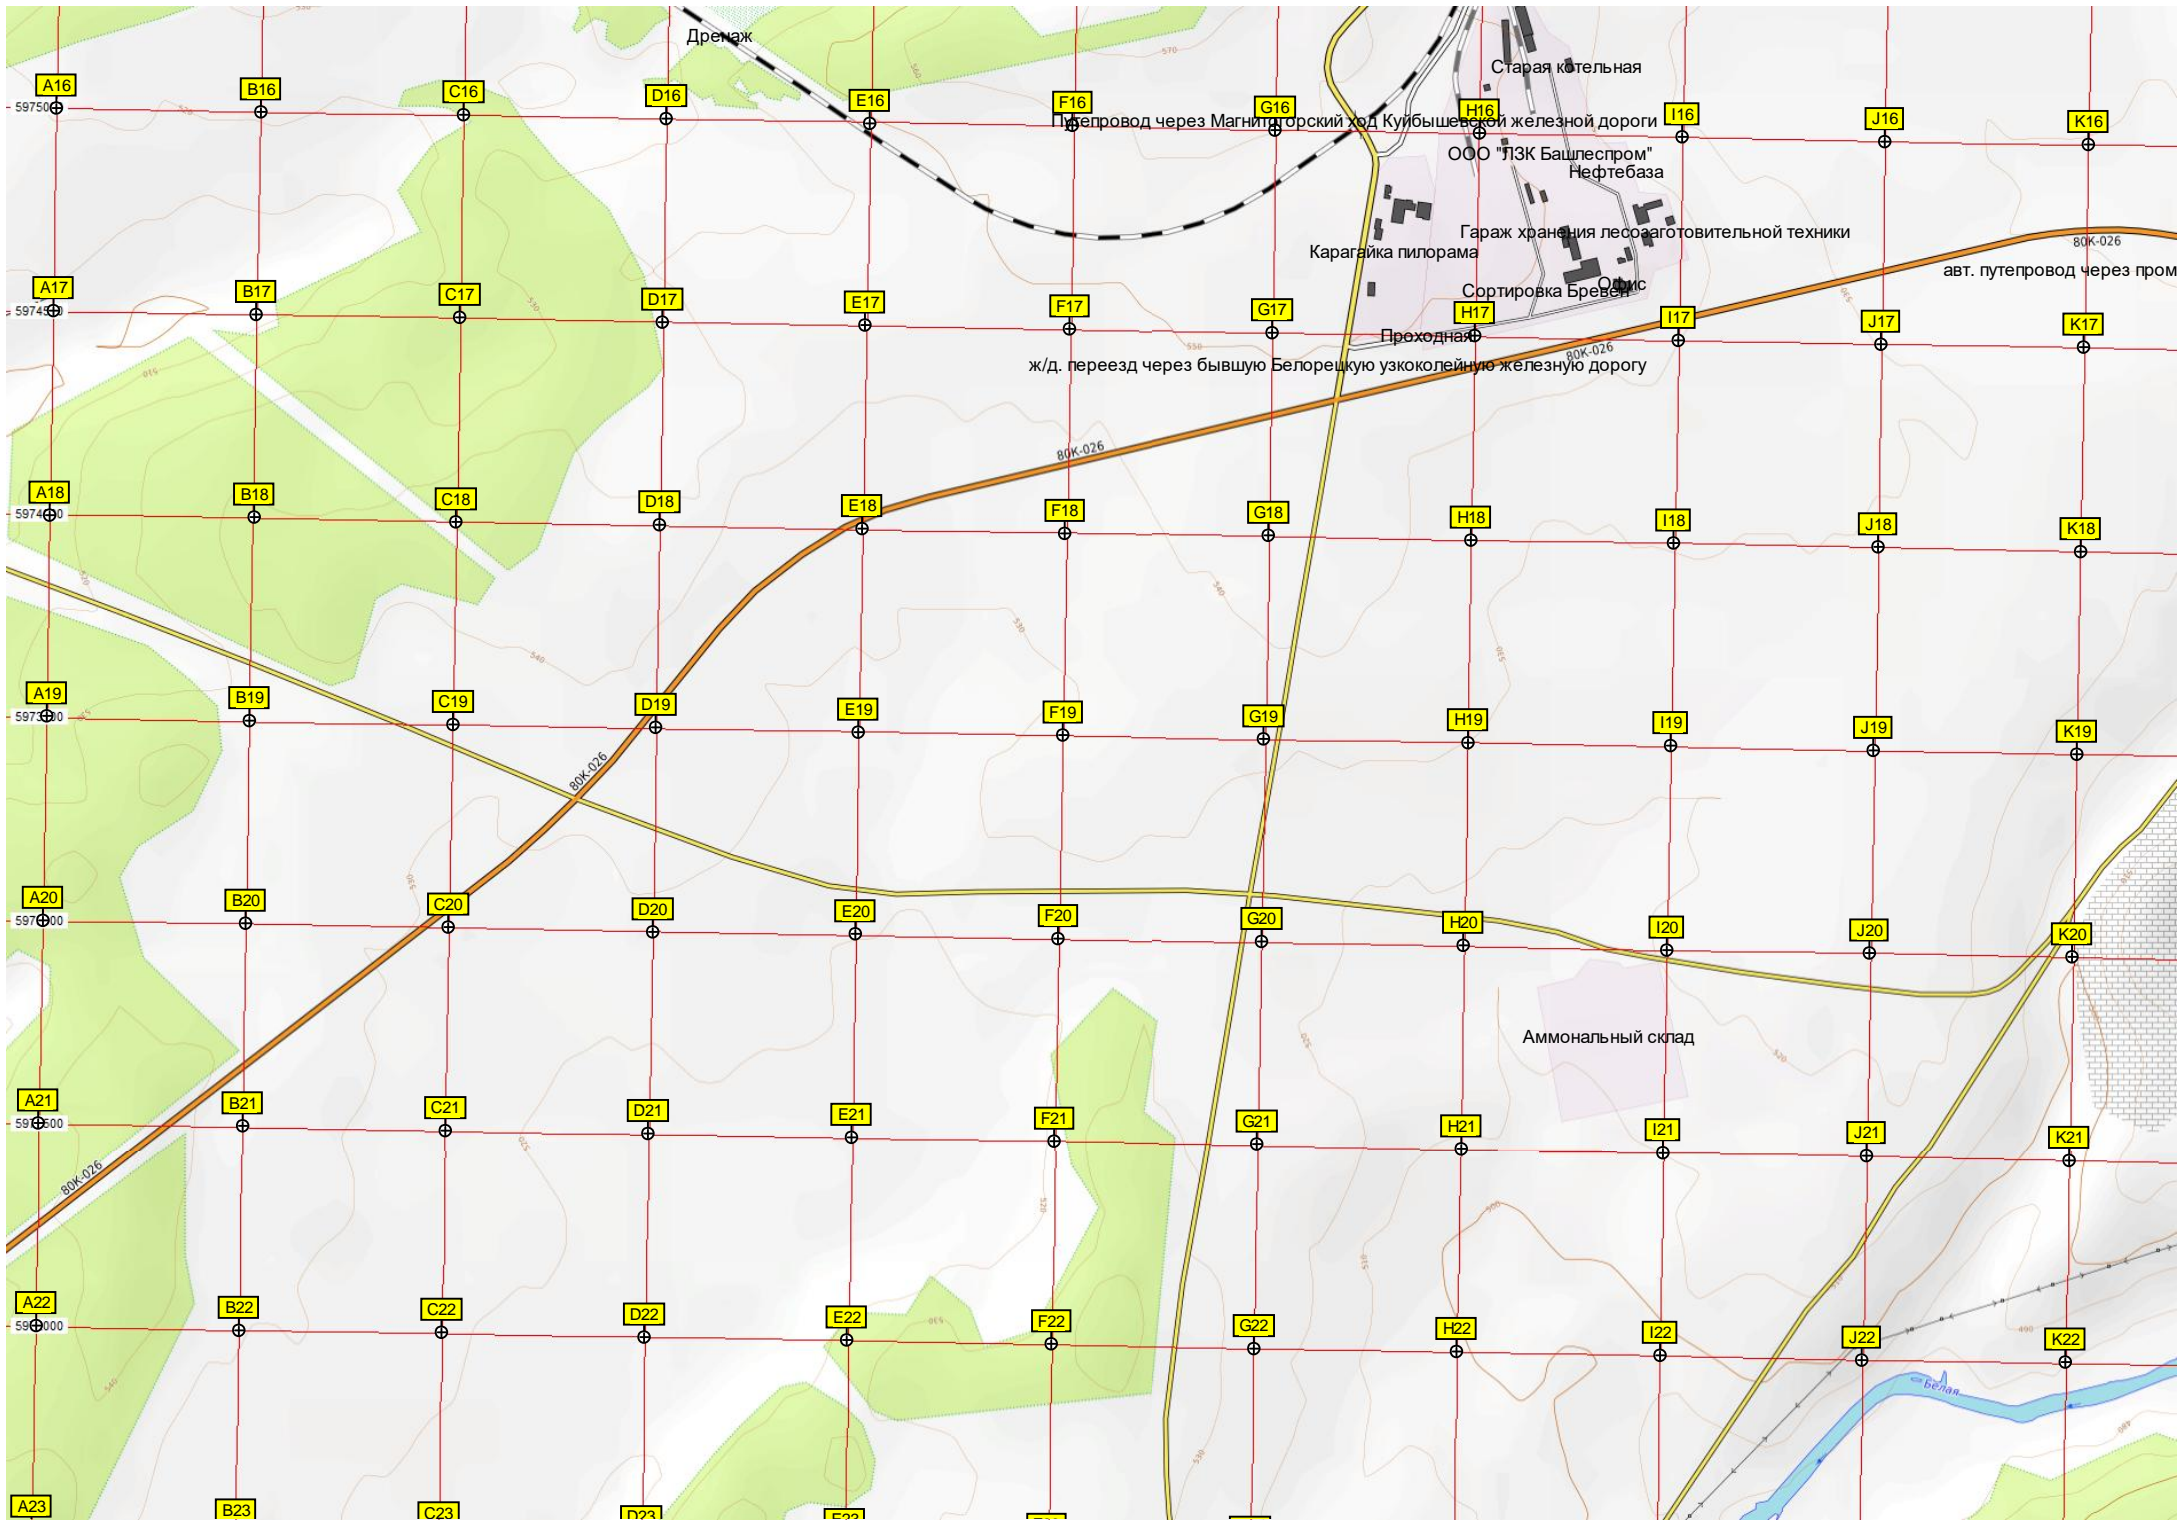

Территория школы №19  
Домашняя площадка хоккейной команды «Помовские Аисты»

Плодбище с. Помовка

Бывший карьер

вышленную железнодорожную ветку ПАО «БМК» на Пугачёвский карьер

к/с "Садко-2"

к/с "Кояшлы"

Карьерное озеро

Брод через р. Белая

L16

M16

N16

O16

P16

Q16

R16