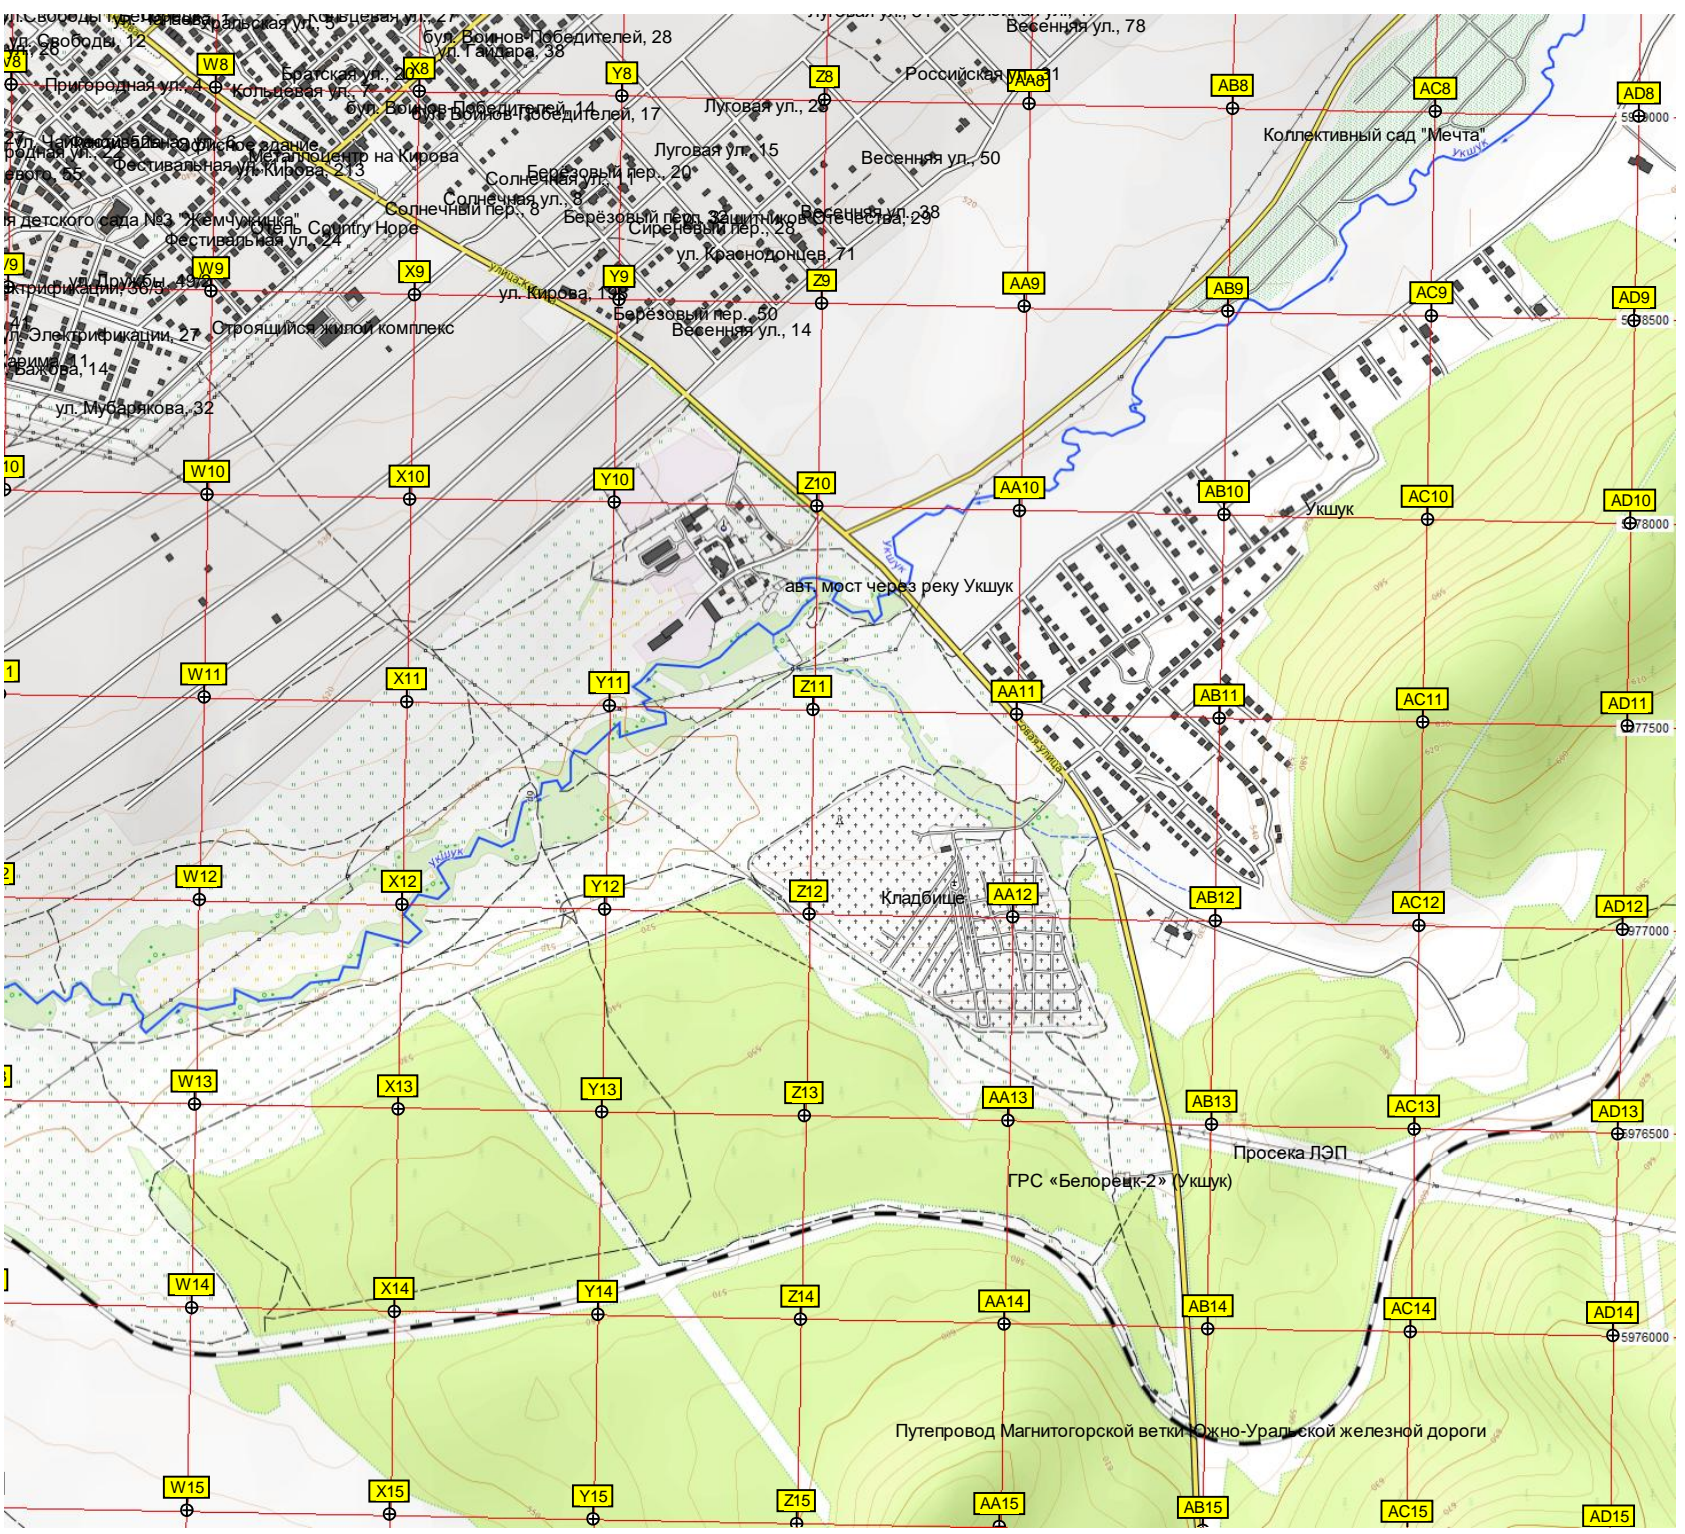

Территория школы №19  
Домашняя площадка хоккейной команды «Помовские Аисты»

Плодбище с. Помовка

Бывший карьер

вышленную железнодорожную ветку ПАО «БМК» на Пугачёвский карьер

к/с "Садко-2"

к/с "Кояшлы"

Карьерное озеро