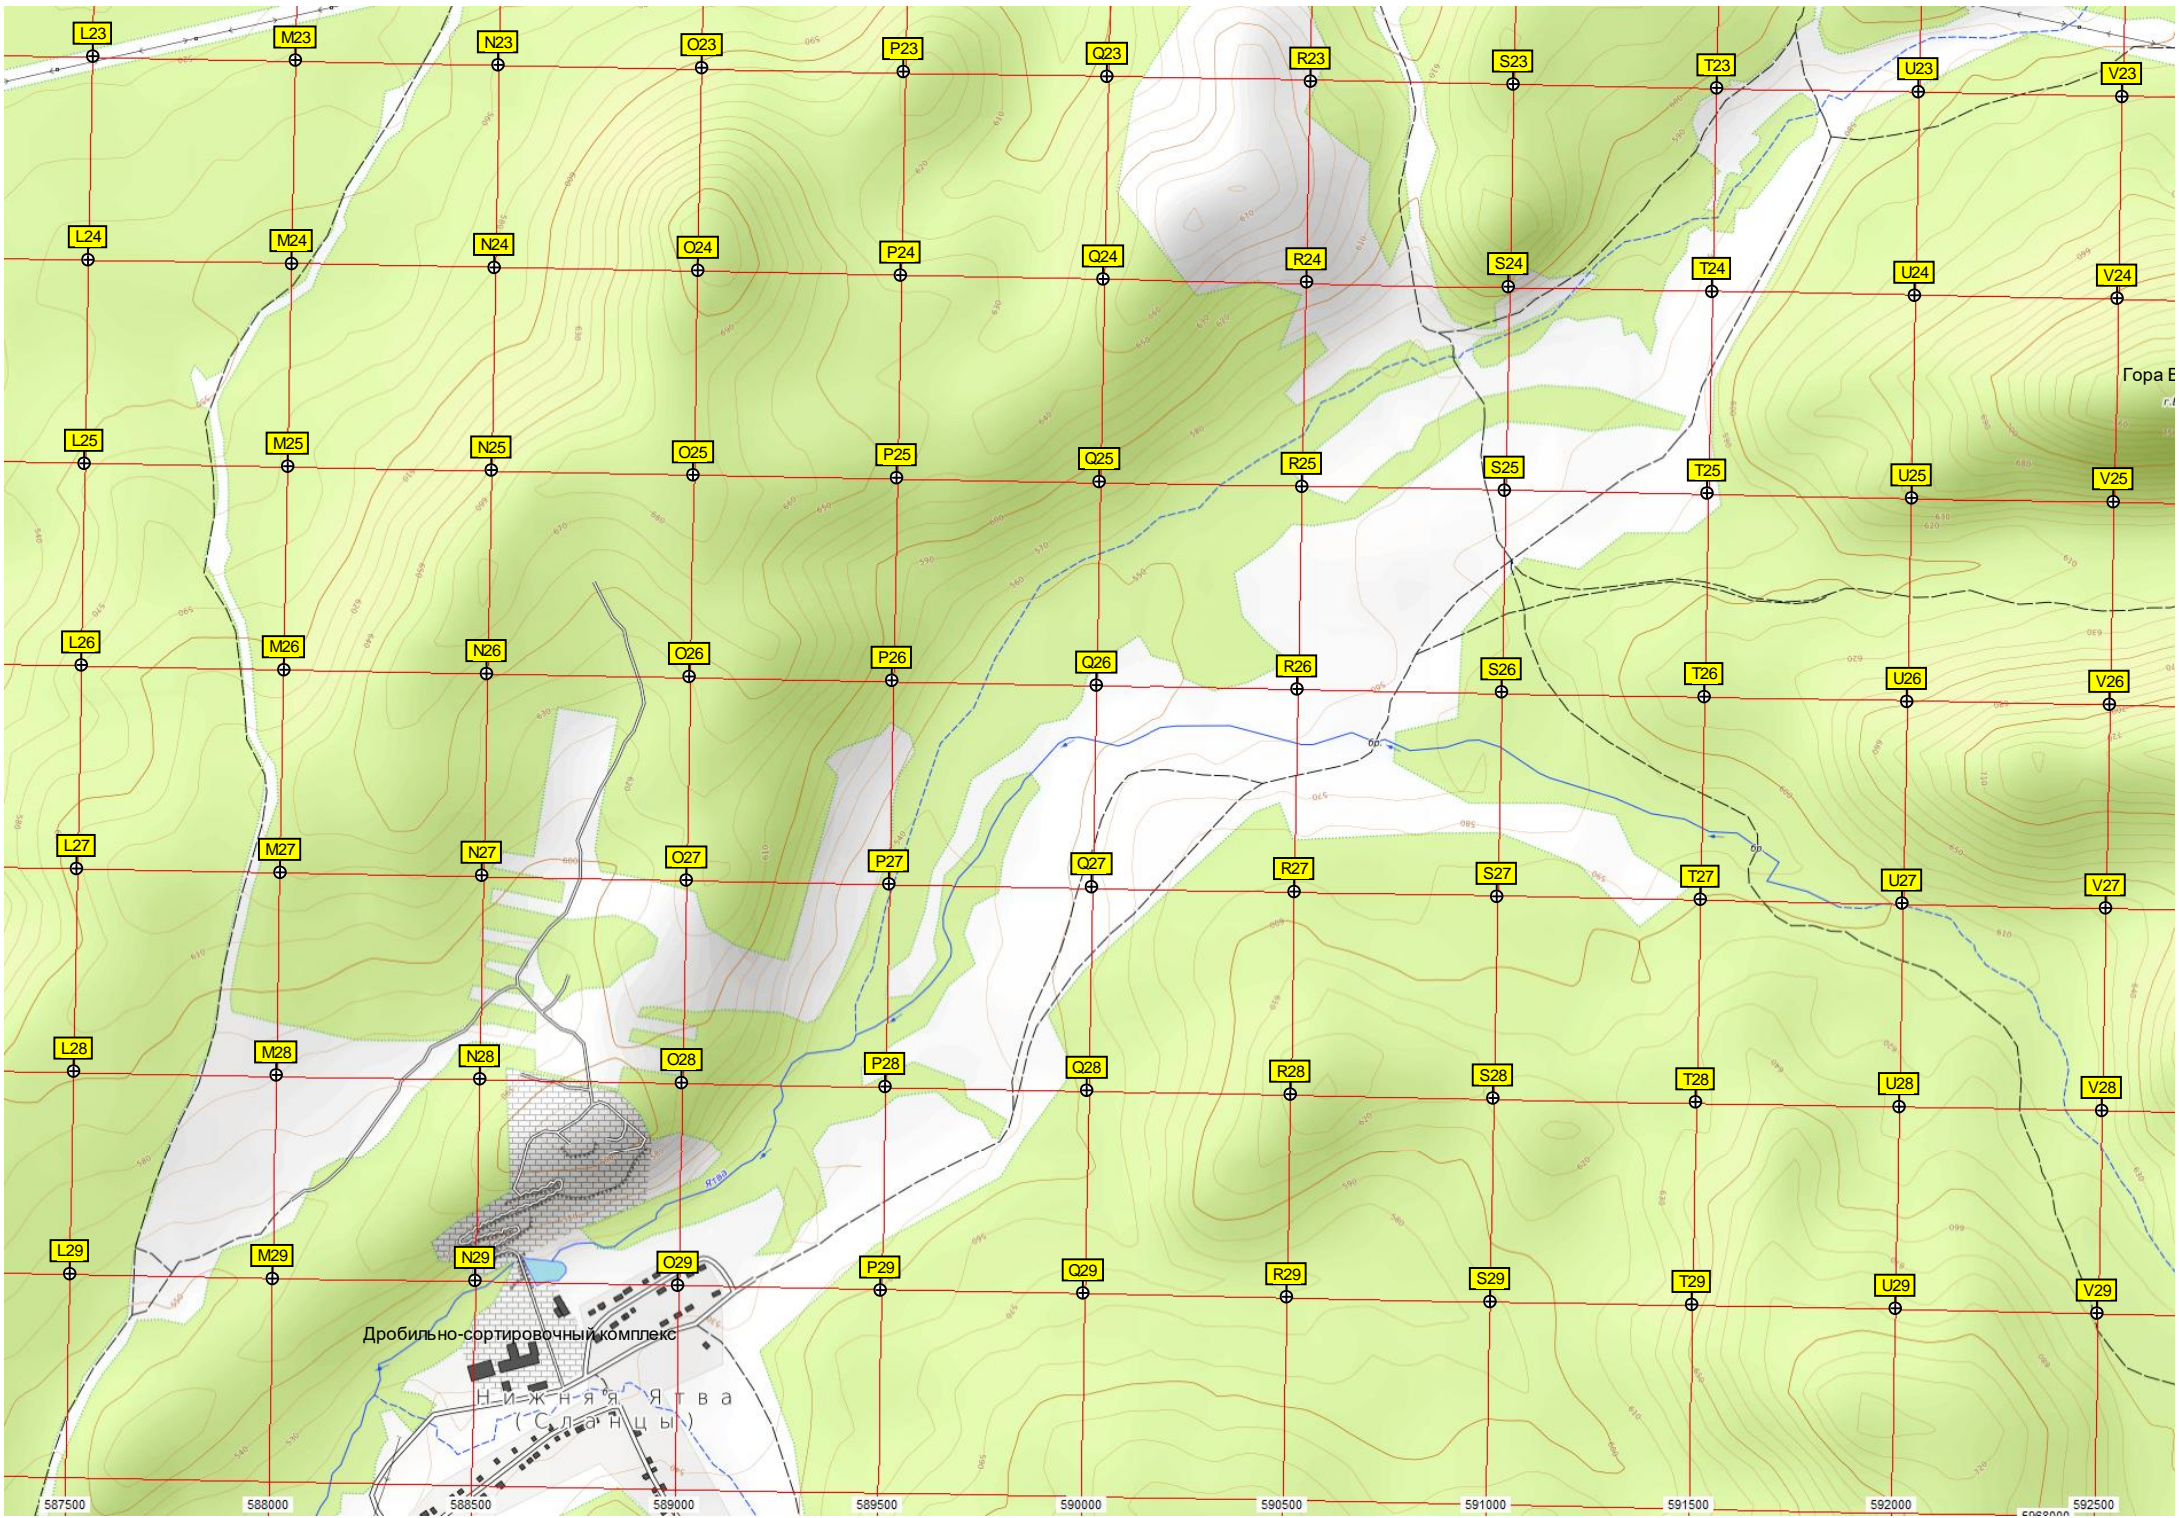

Территория школы №19  
Домашняя площадка хоккейной команды «Помовские Аисты»

Плодбище с. Помовка

Бывший карьер

вышленную железнодорожную ветку ПАО «БМК» на Пугачёвский карьер

к/с "Садко-2"

к/с "Кояшлы"

Карьерное озеро

J29

K29

Русские горы

Арский камень

Арский камень

Домик для туристов

Конюшни

Мост

авт. мост

Клуб

Пилорама

Пешеходный мост

Электрическая подстанция

Помойка

ОСНОВКА

Дробильно-сортировочный комплекс

Нижняя Ятва  
(Слабцы)

587500 588000 588500 589000 589500 590000 590500 591000 591500 592000 592500