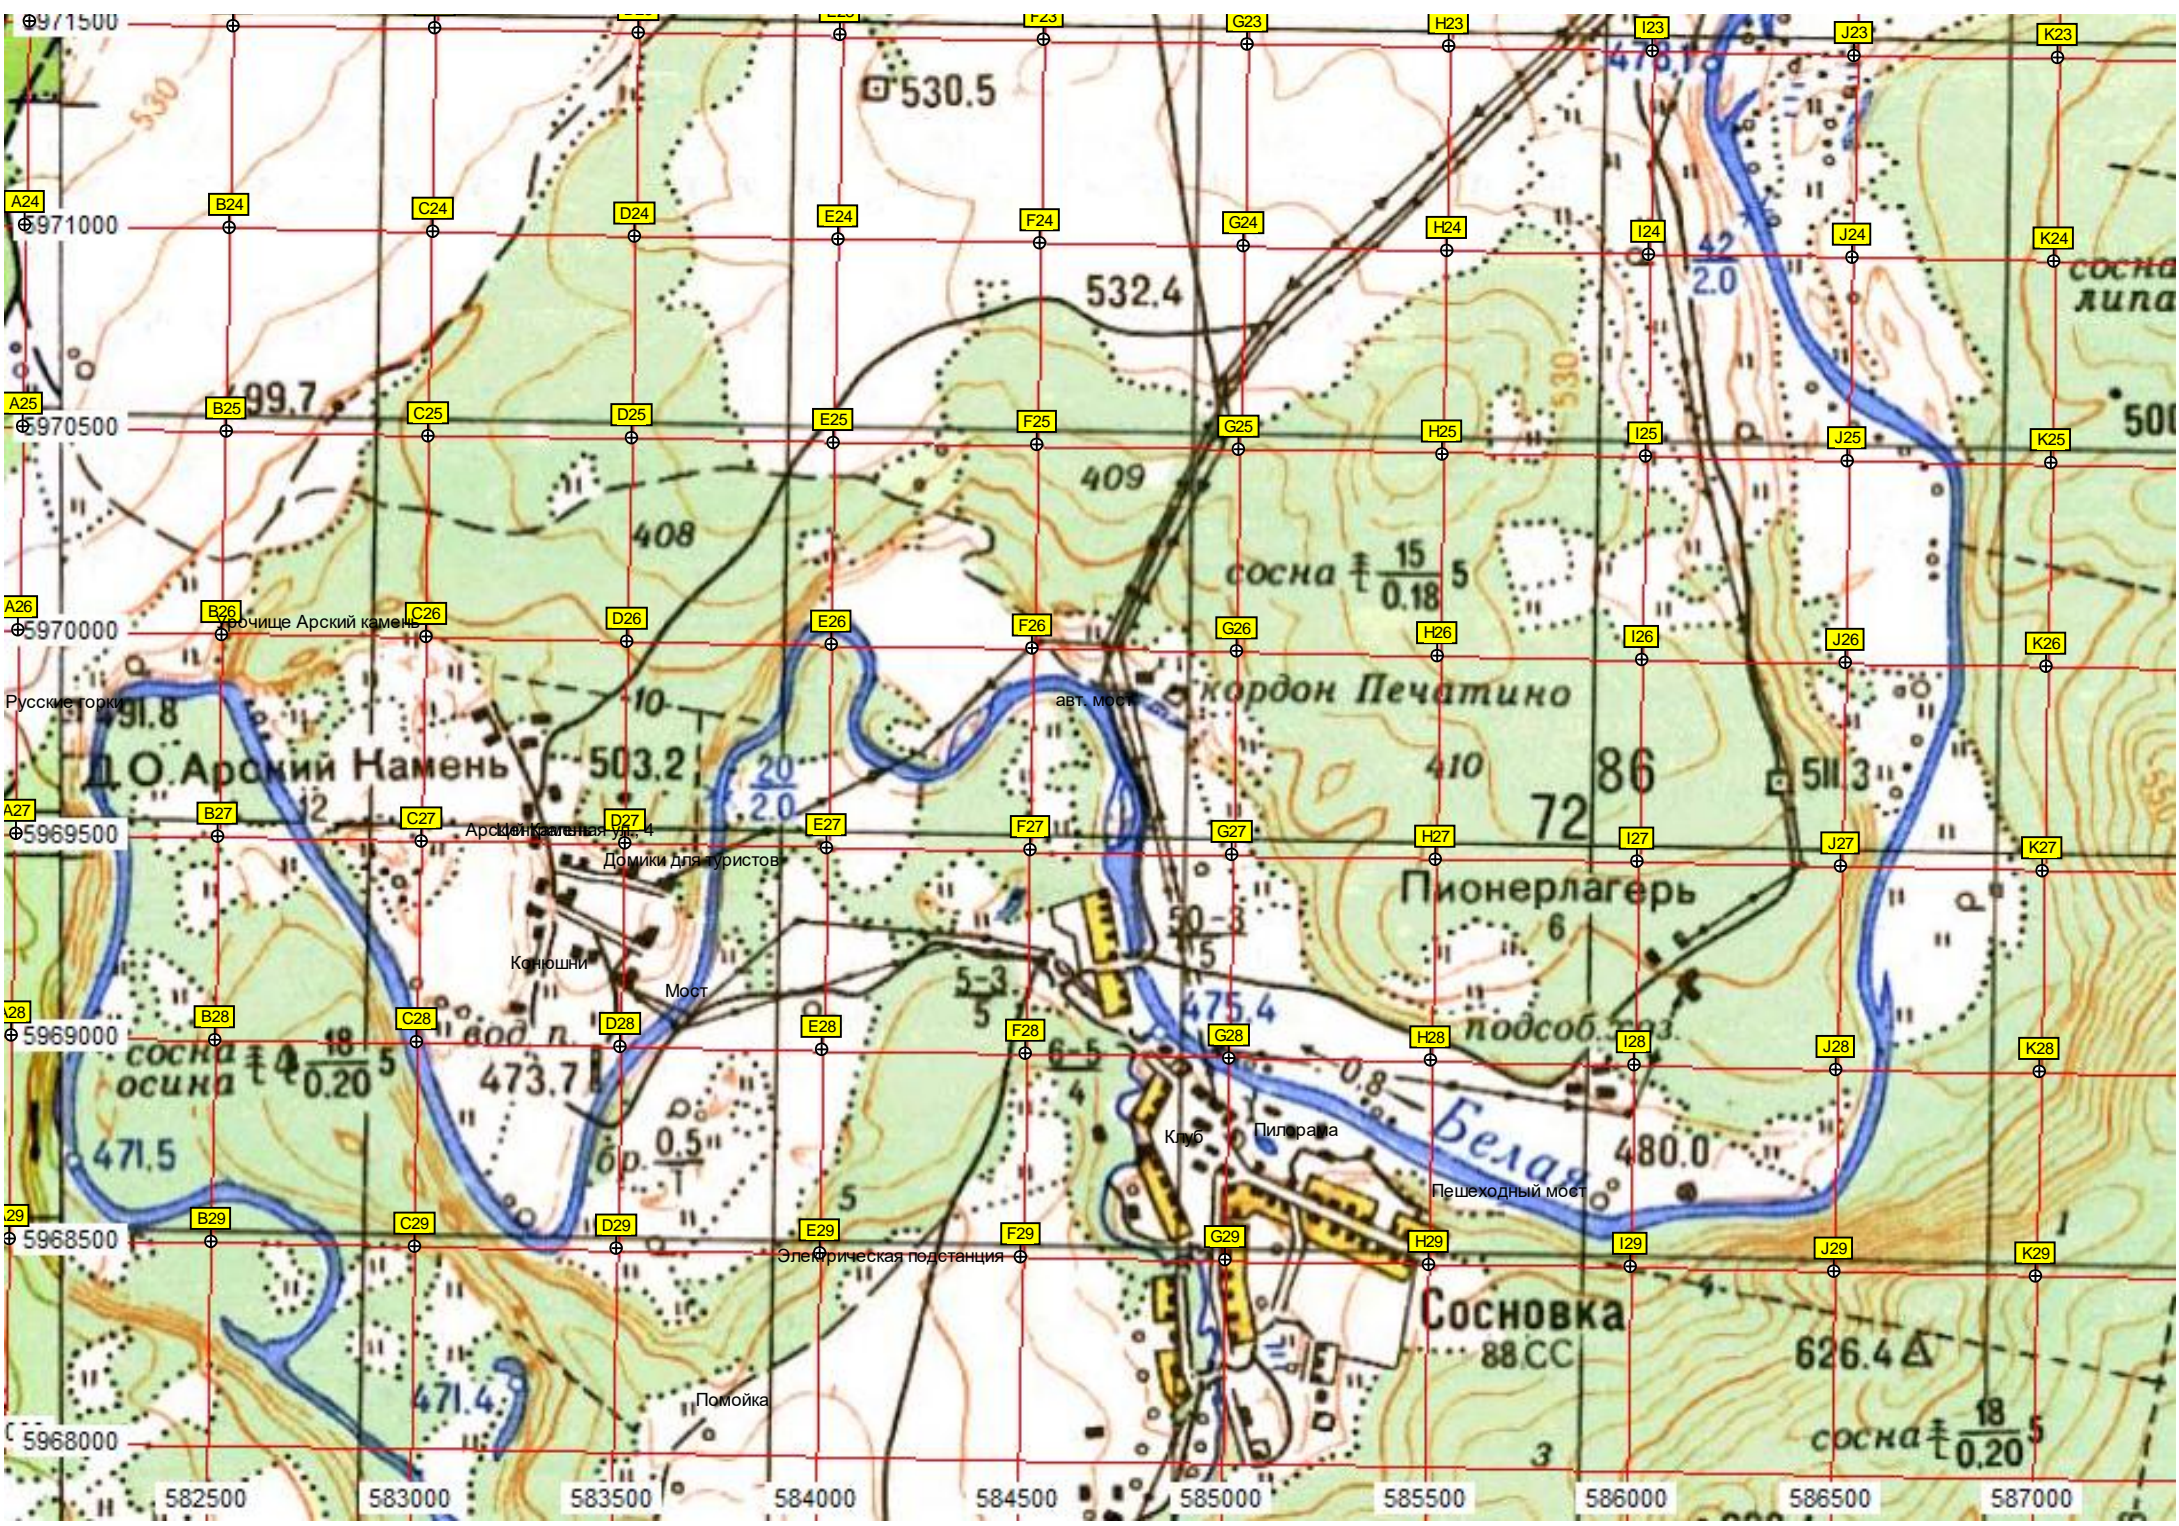

к/с "Садко-2"

к/с "Кояшлы"

насосн. ст.

Карьерное озеро

Брод через реку

Белая

№3 п/мартел с. Ломовка

ур. Н.А. Люшин Дол

Вишневая 836.0 м

593000 593500 594000 594500 595000 595500 596000 596500