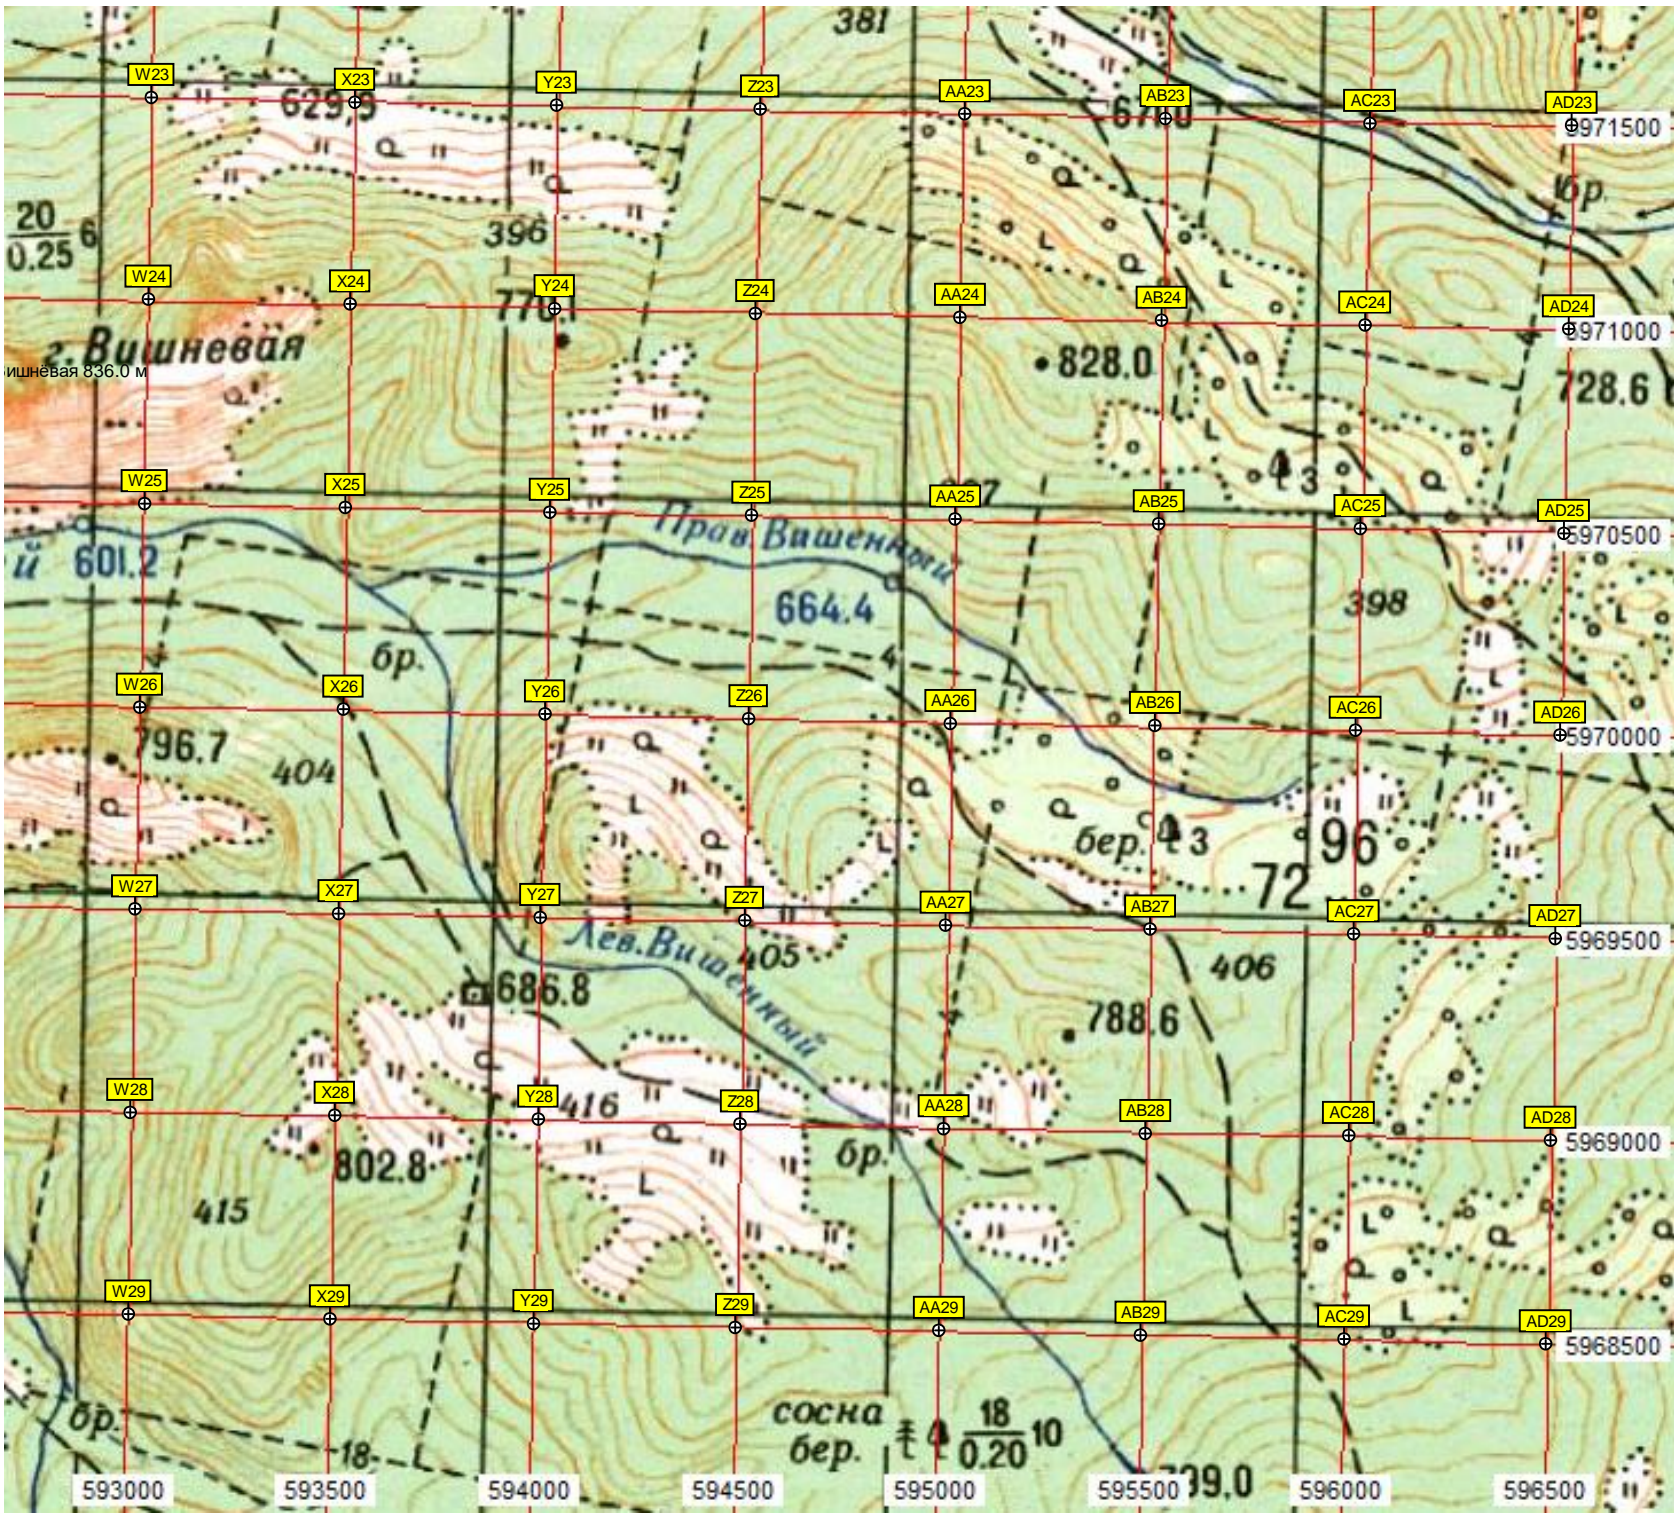

к/с "Садко-2"

к/с "Кояшлы"

насосн. ст.

Карьерное озеро

Брод через реку

Белая

№3 п/мартел с. Ломовка

ур. Н.А. Люшин Дол

Вишневая 836.0 м

593000 593500 594000 594500 595000 595500 596000 596500