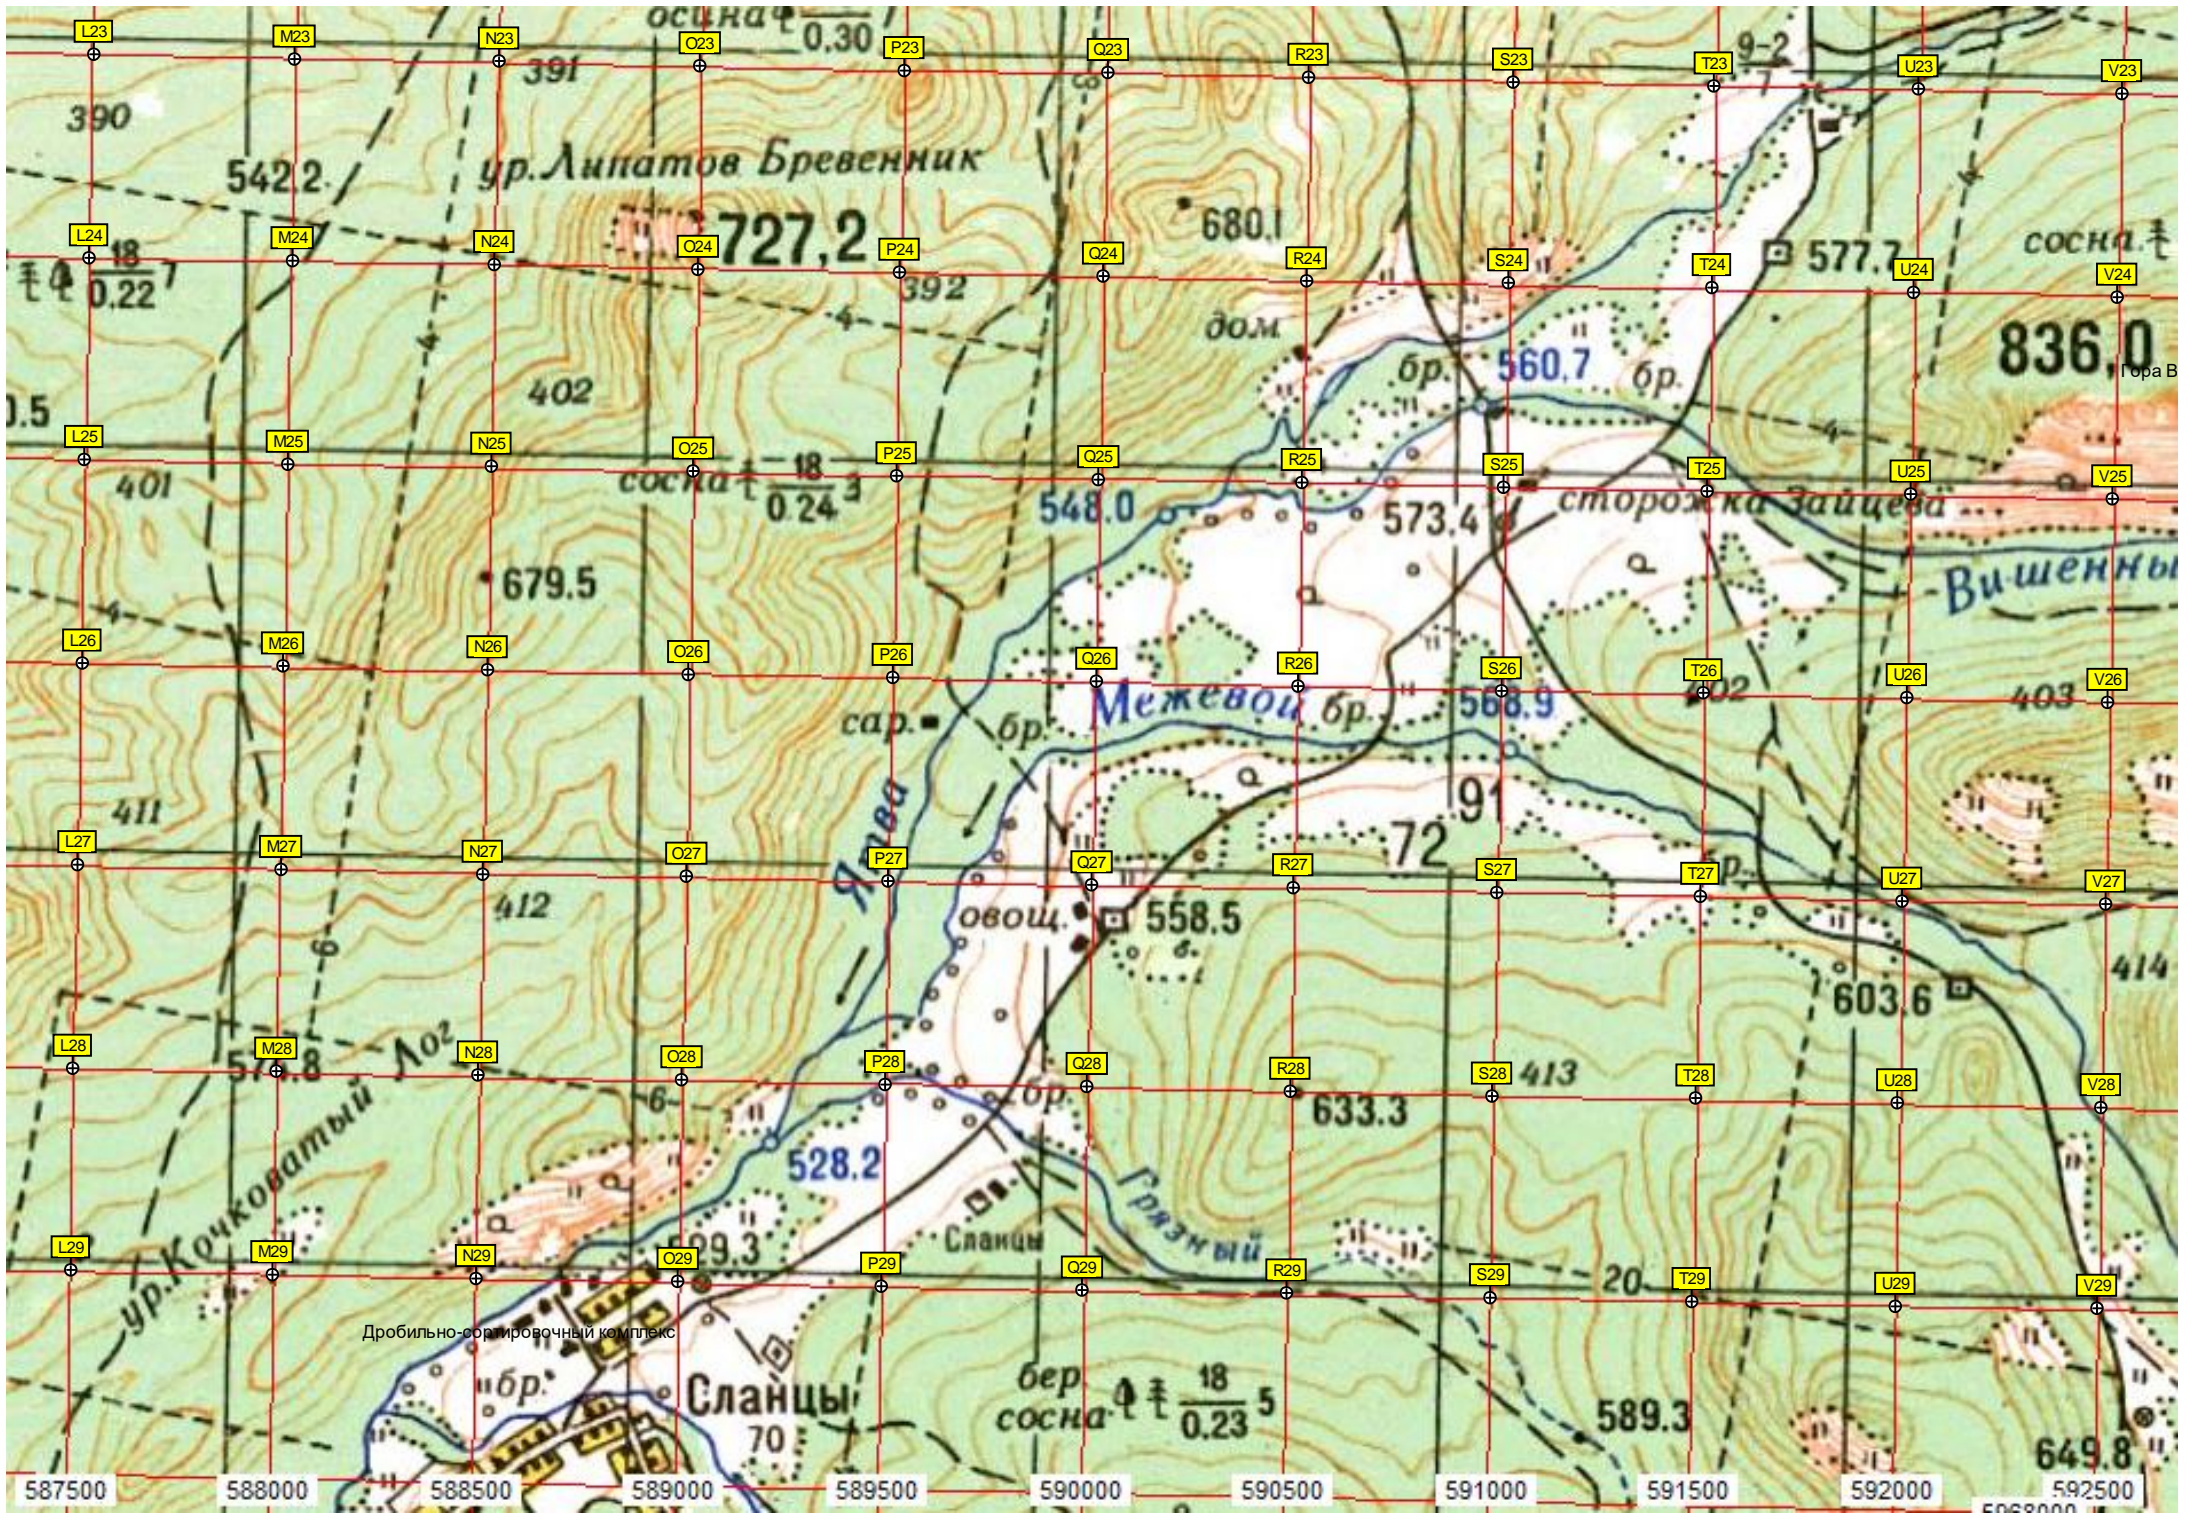

Вишневая 836.0 м

593000 593500 594000 594500 595000 595500 596000 596500