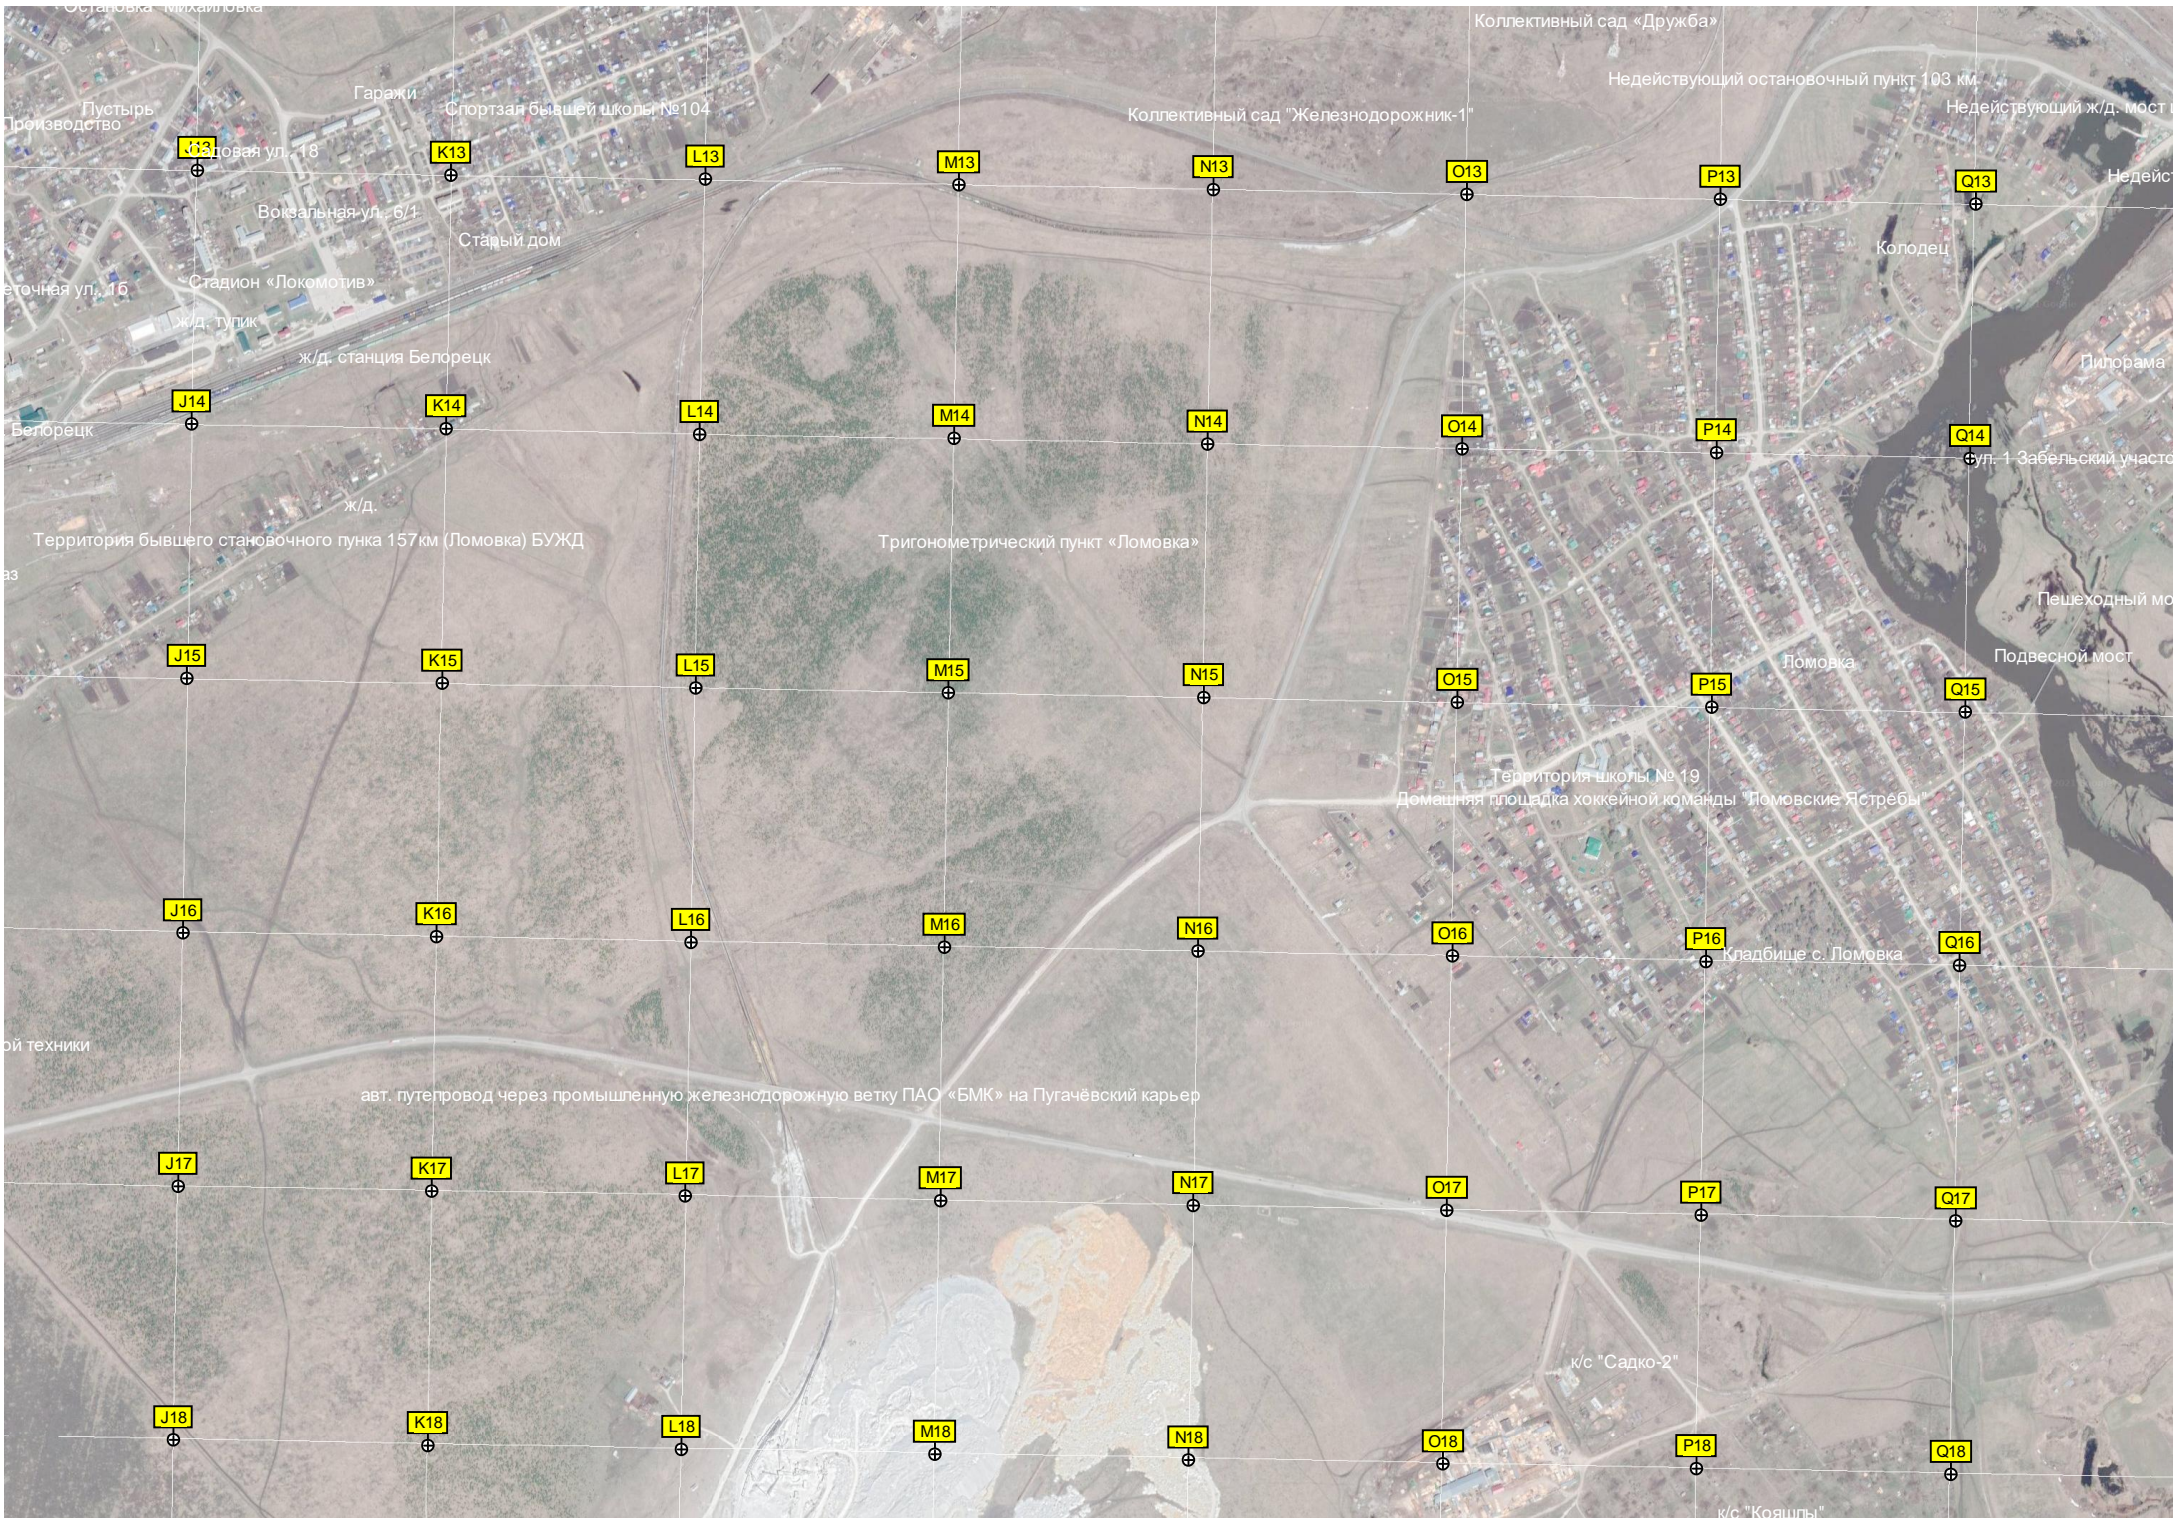

ул. Рыбакова, 74

к/с "Надежда"

к/с "Солнечный"

ж/д. мост через реку Укшук

Бывший карьер

Мусульманское кладбище

широкой колеи через реку Белую (Агидель)

остановочный пункт 101 км

к. 101

ст через р. Укшук

Аммональный склад

Карьерное озеро

Брод через р. Велая

Висячий мост

J19

K19