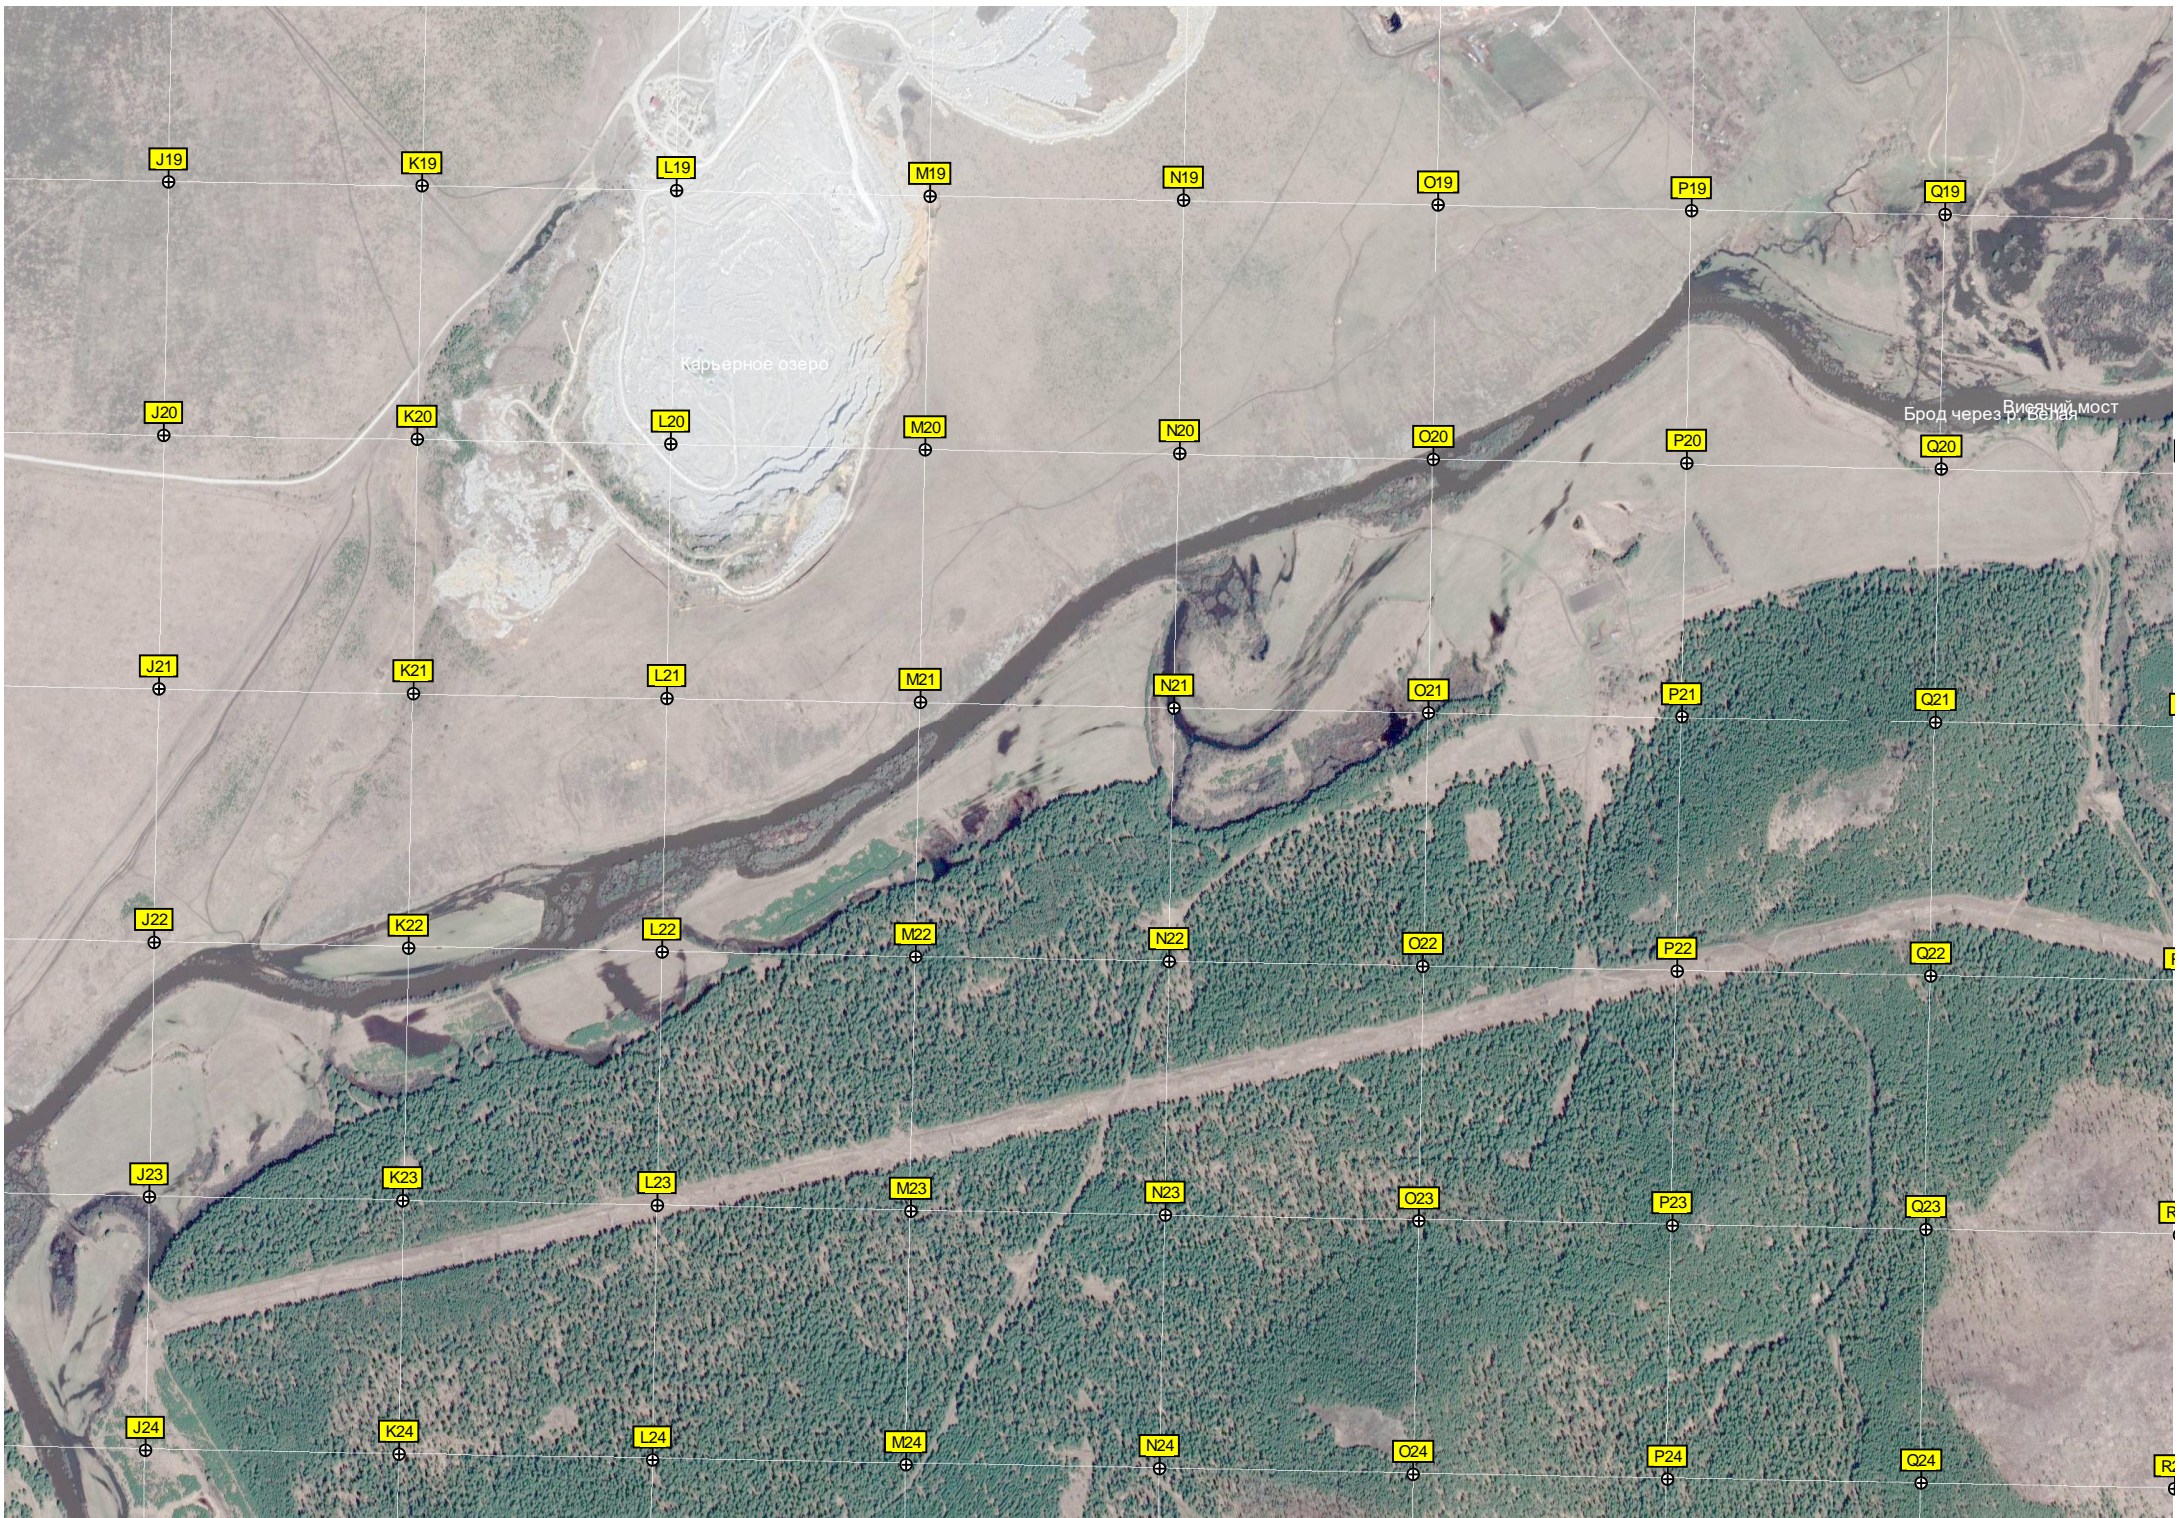

ул. Рыбакова, 74

к/с "Надежда"

к/с "Солнечный"

ж/д. мост через реку Укшук

Бывший карьер

Мусульманское кладбище

широкой колеи через реку Белую (Агидель)

остановочный пункт 101 км

к. 101

ст через р. Укшук

Аммональный склад

Карьерное озеро

Брод через р. Велая

Висячий мост

J19

K19