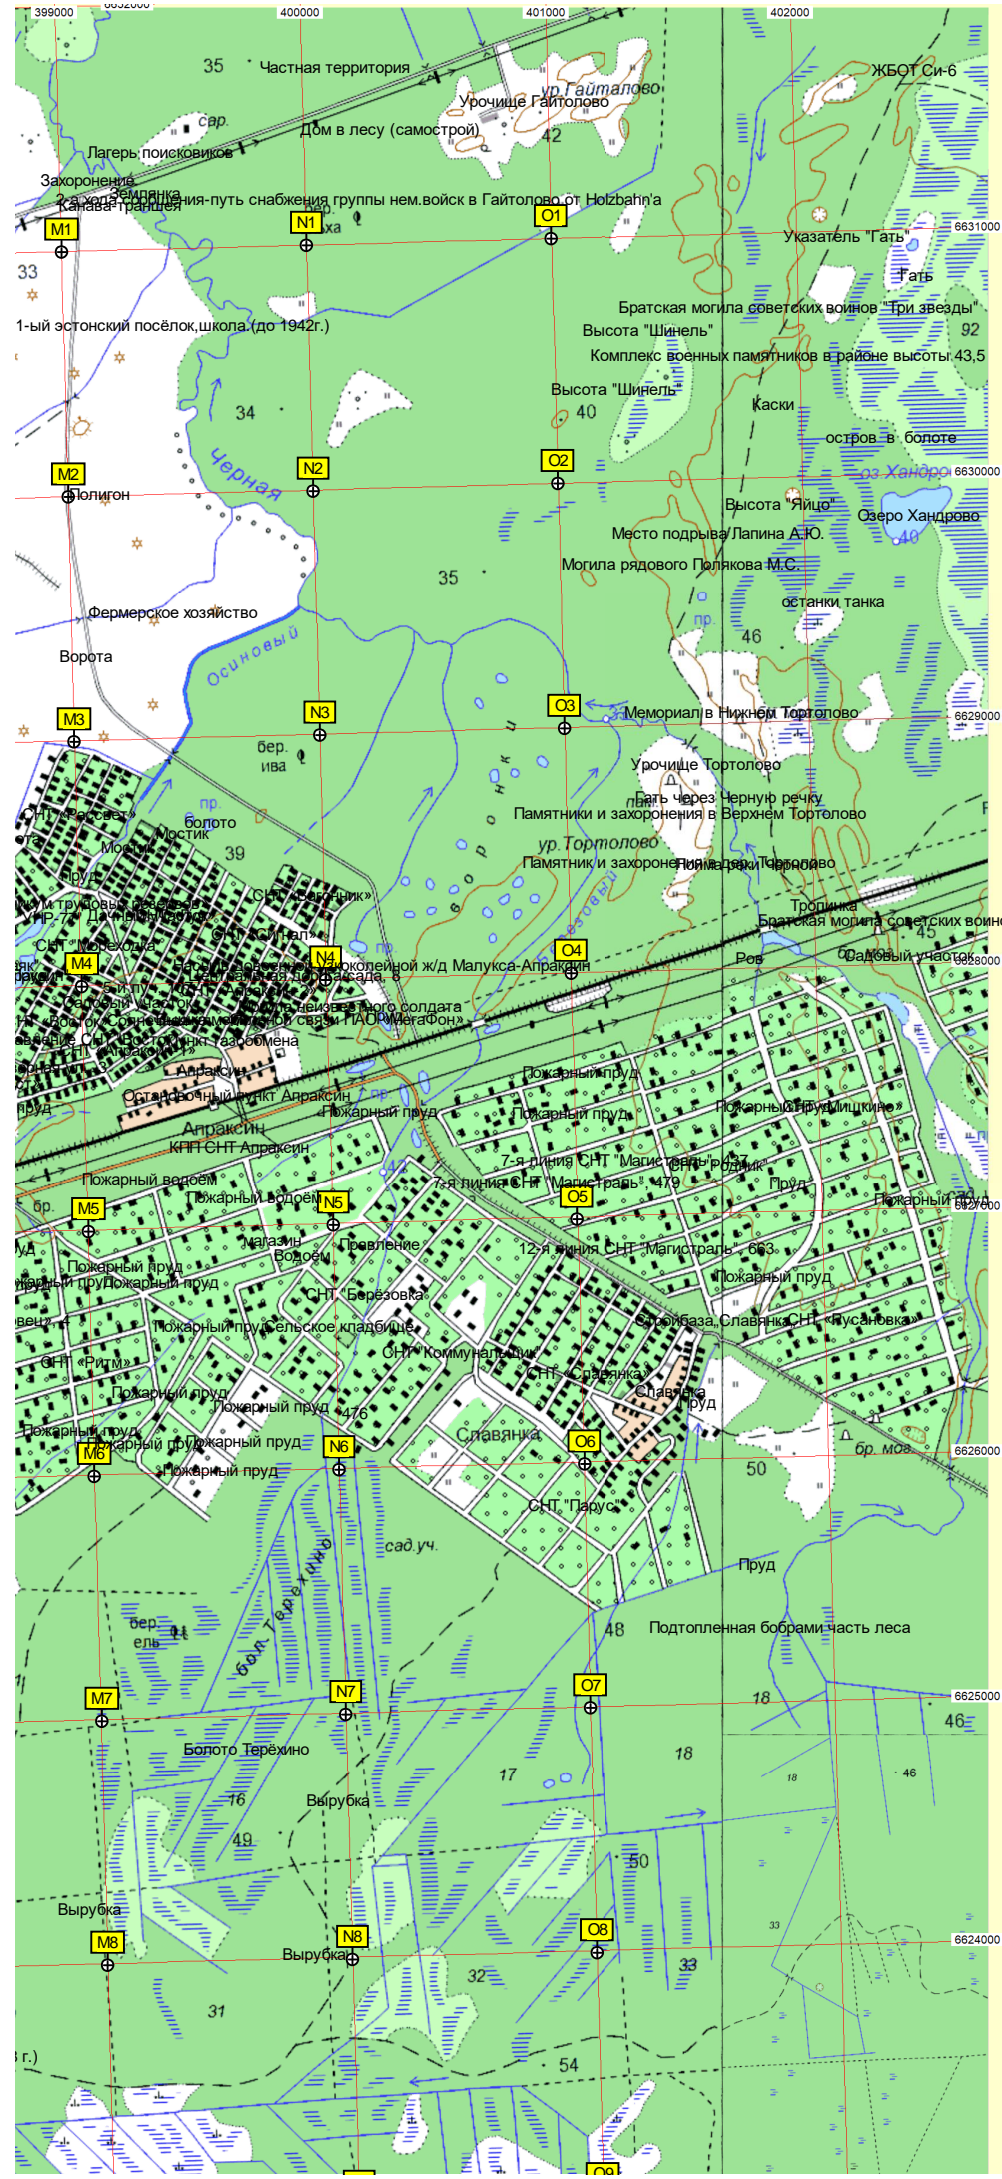

Место падения самолёта "Ил-2"
1 километр Санкт-Петербургского южного полукольца (10)

место строительства мусоросжигательного завода
Засидка охотников

Помпный водоем
138 километр Санкт-Петербургского южного полукольца (11)

Памятный крест
Высоковольтные опоры ЛЭП

Место бывших въездных ворот
СНТ «Солодовое» «Александровский»

Михайловский блиндаж
Морозовушка

Железнодорожные мосты по реке Мойка
переход в конструкции
Мемориал Ф. И. Ефремовой (1877-1941)

Лесная дорога СНТ «Импульс» + Сологубовка

примерное место падение немецкого самолета (найден в 2018)

35 Частная территория
Урочище Гайтолово
Дом в лесу (самострой)

ЖБОТ Си-6
Указатель "Гать"

Лагерь поисковиков
Захоронение
1-ый эстонский посёлок, школа. (до 1942г.)

останки танка
Мемориал в Нижнем Тортолово

Урочище Тортолово
Путь через Черную речку
Памятники и захоронения в Верхнем Тортолово

Ур. Тортолово
Памятник и захоронения в ур. Тортолово

Тропика
Братская могила советских воинов
Осадный участок