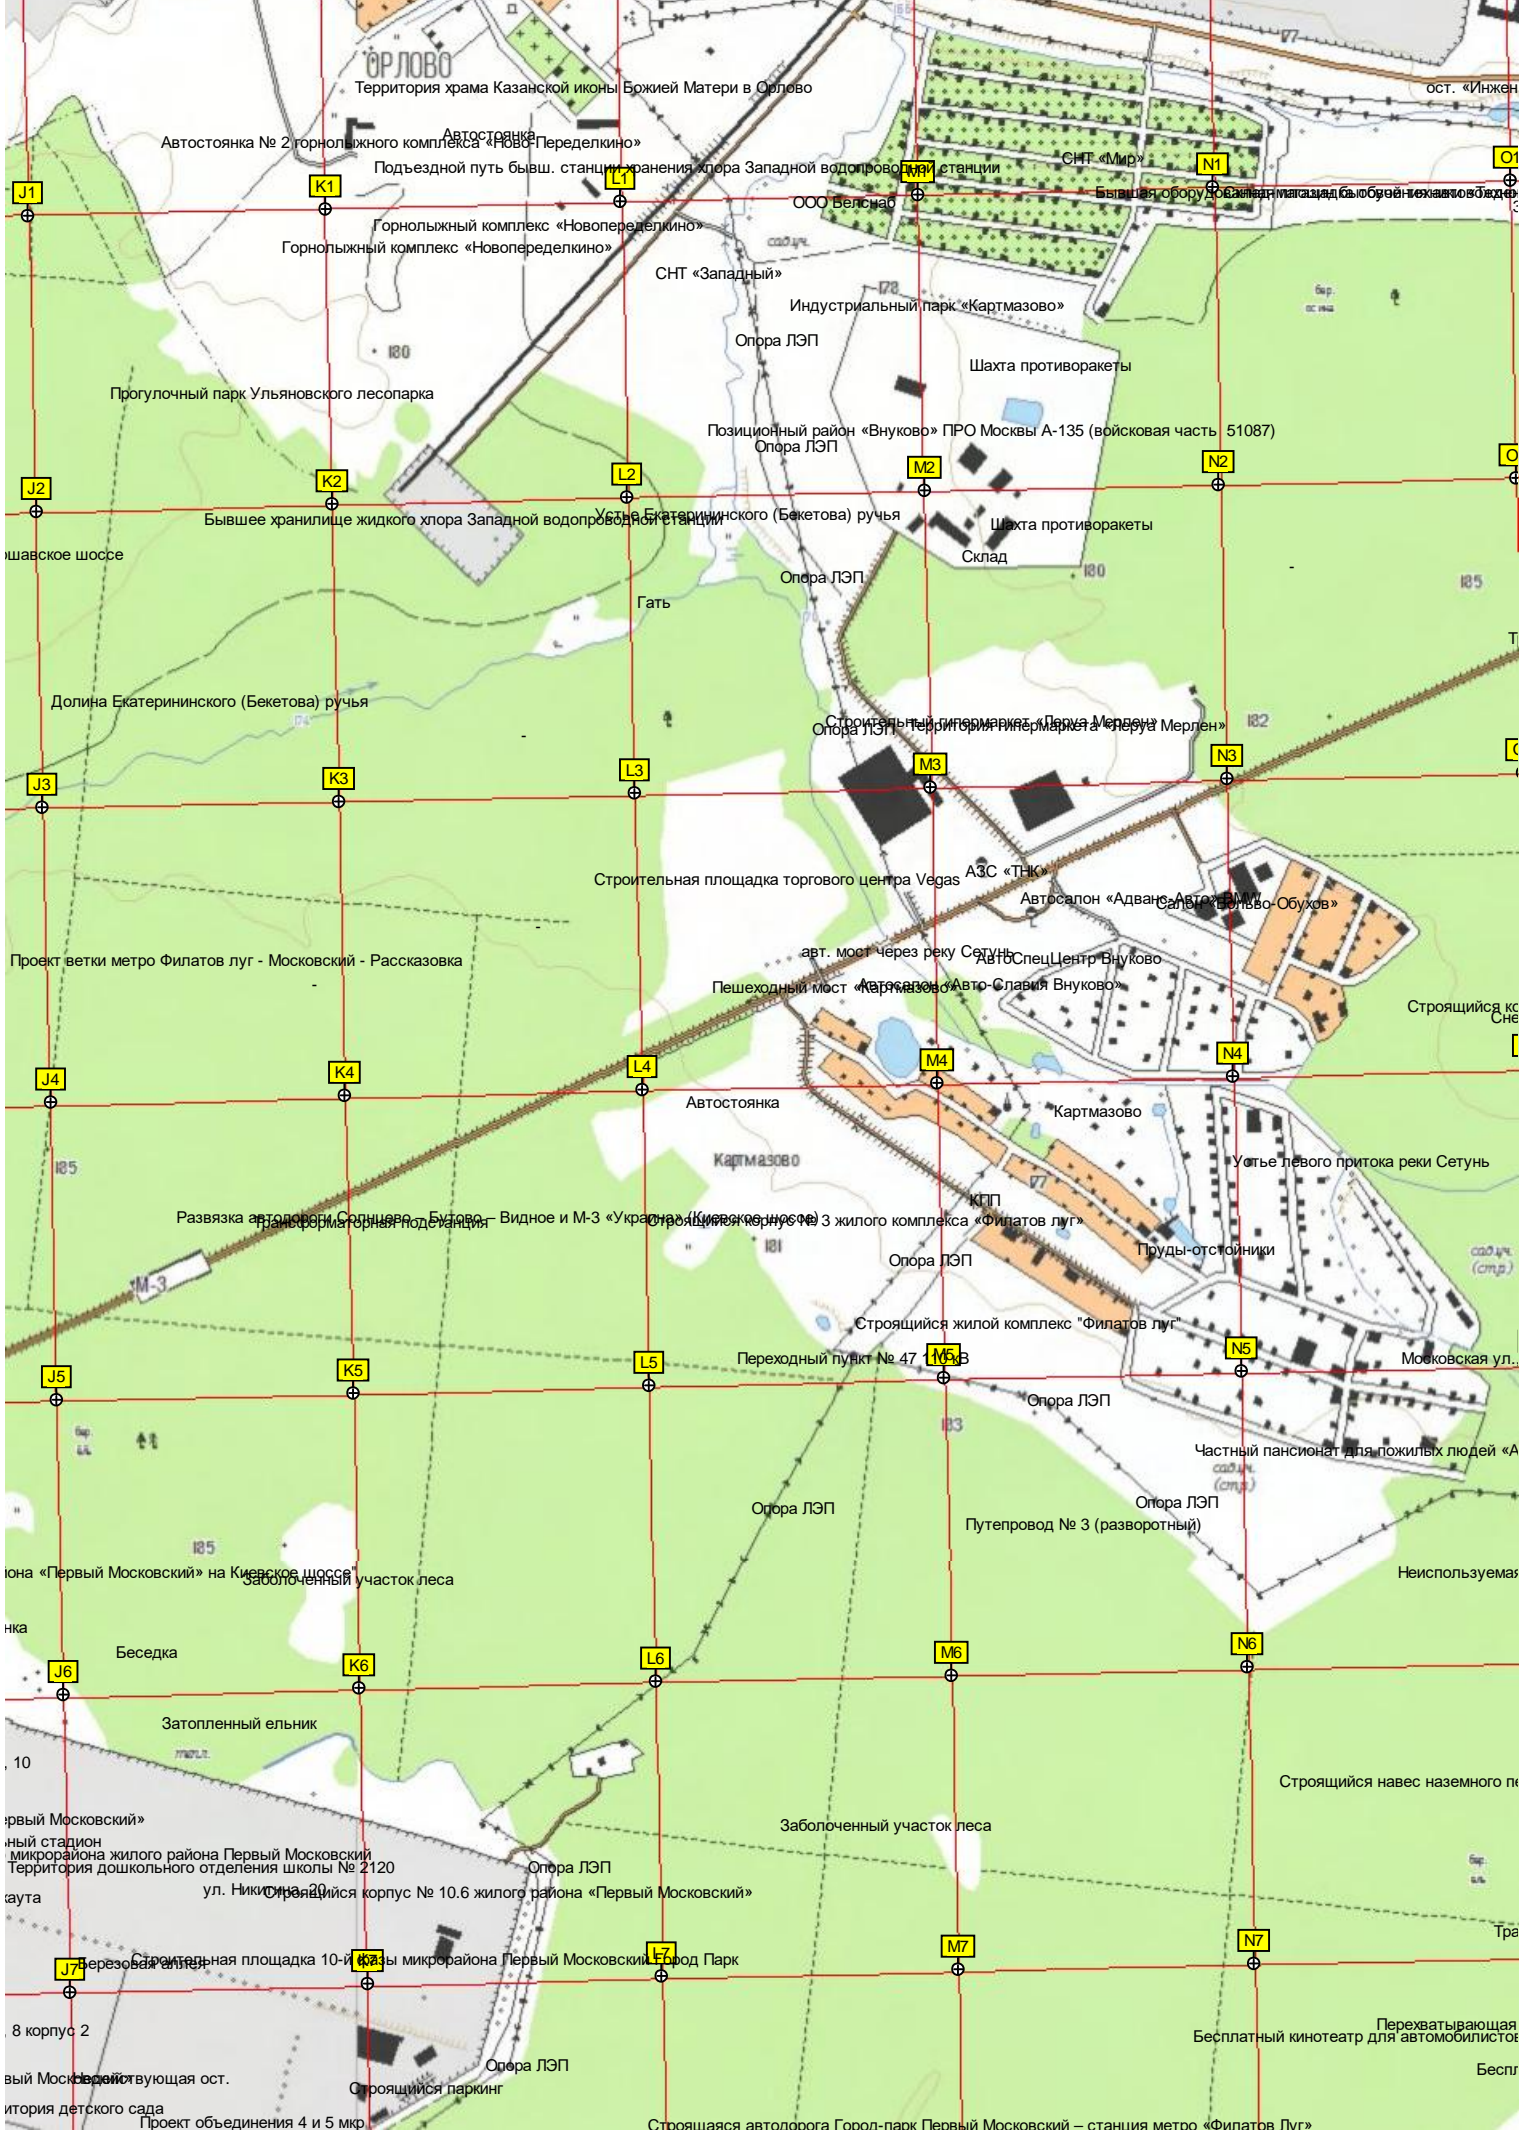

7000 397500 398000 398500 399000 399500

Строющаяся автодорога Город-парк Первый Московский – станция метро «Филатов Луг»