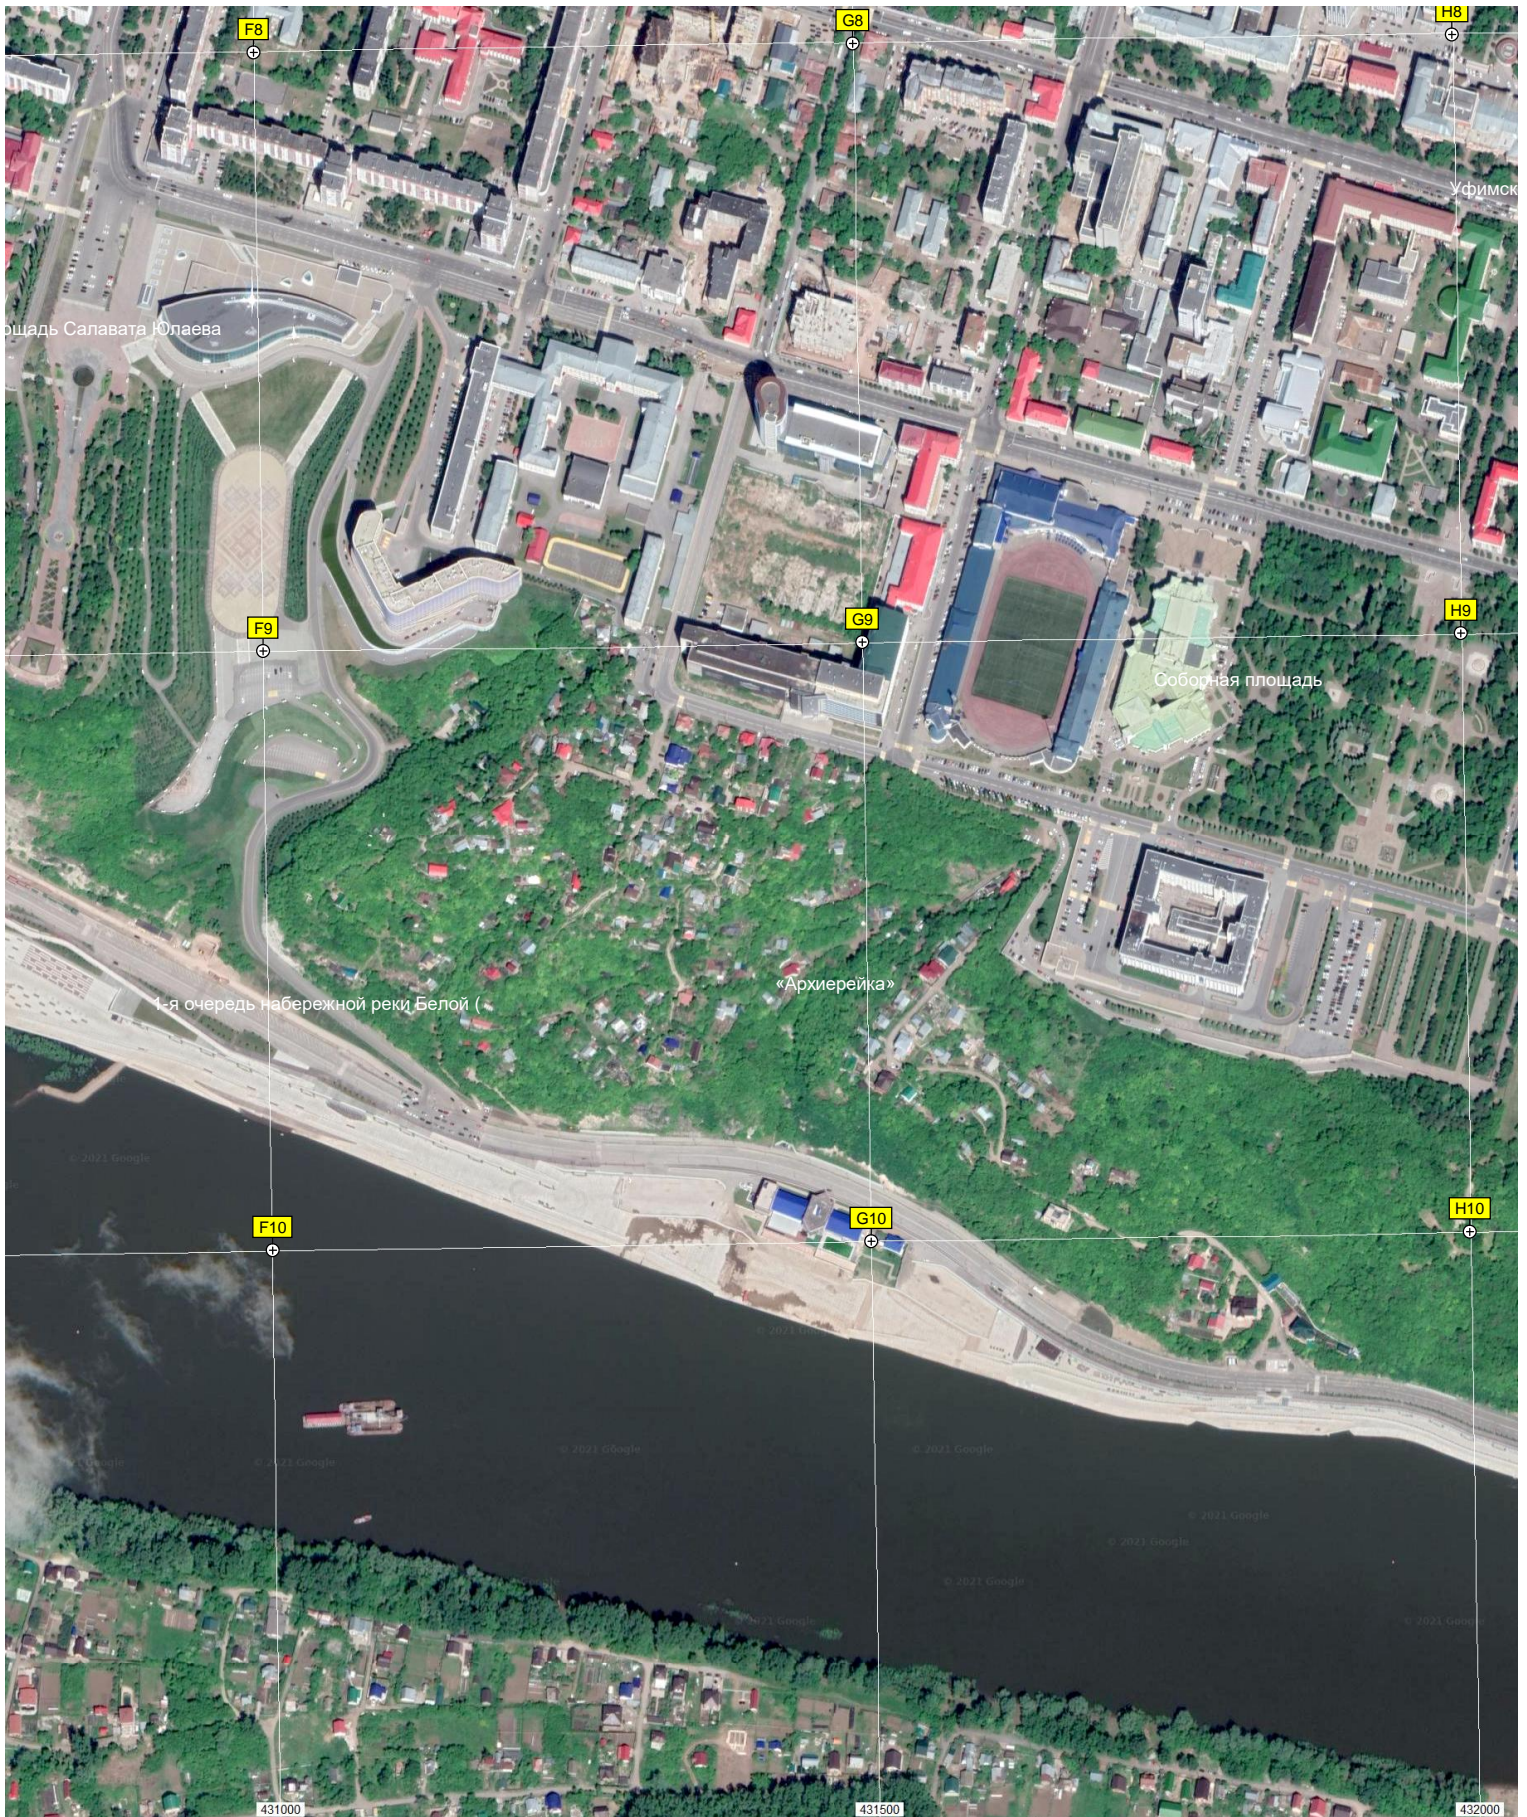

D10

E10

Полуостров

Водопускная труба

место переправы 25-й стрелковой чап

430000

430500

F8

G8

H8

площадь Салавата Юлаева

УФИМСК

F9

G9

H9

Соборная площадь