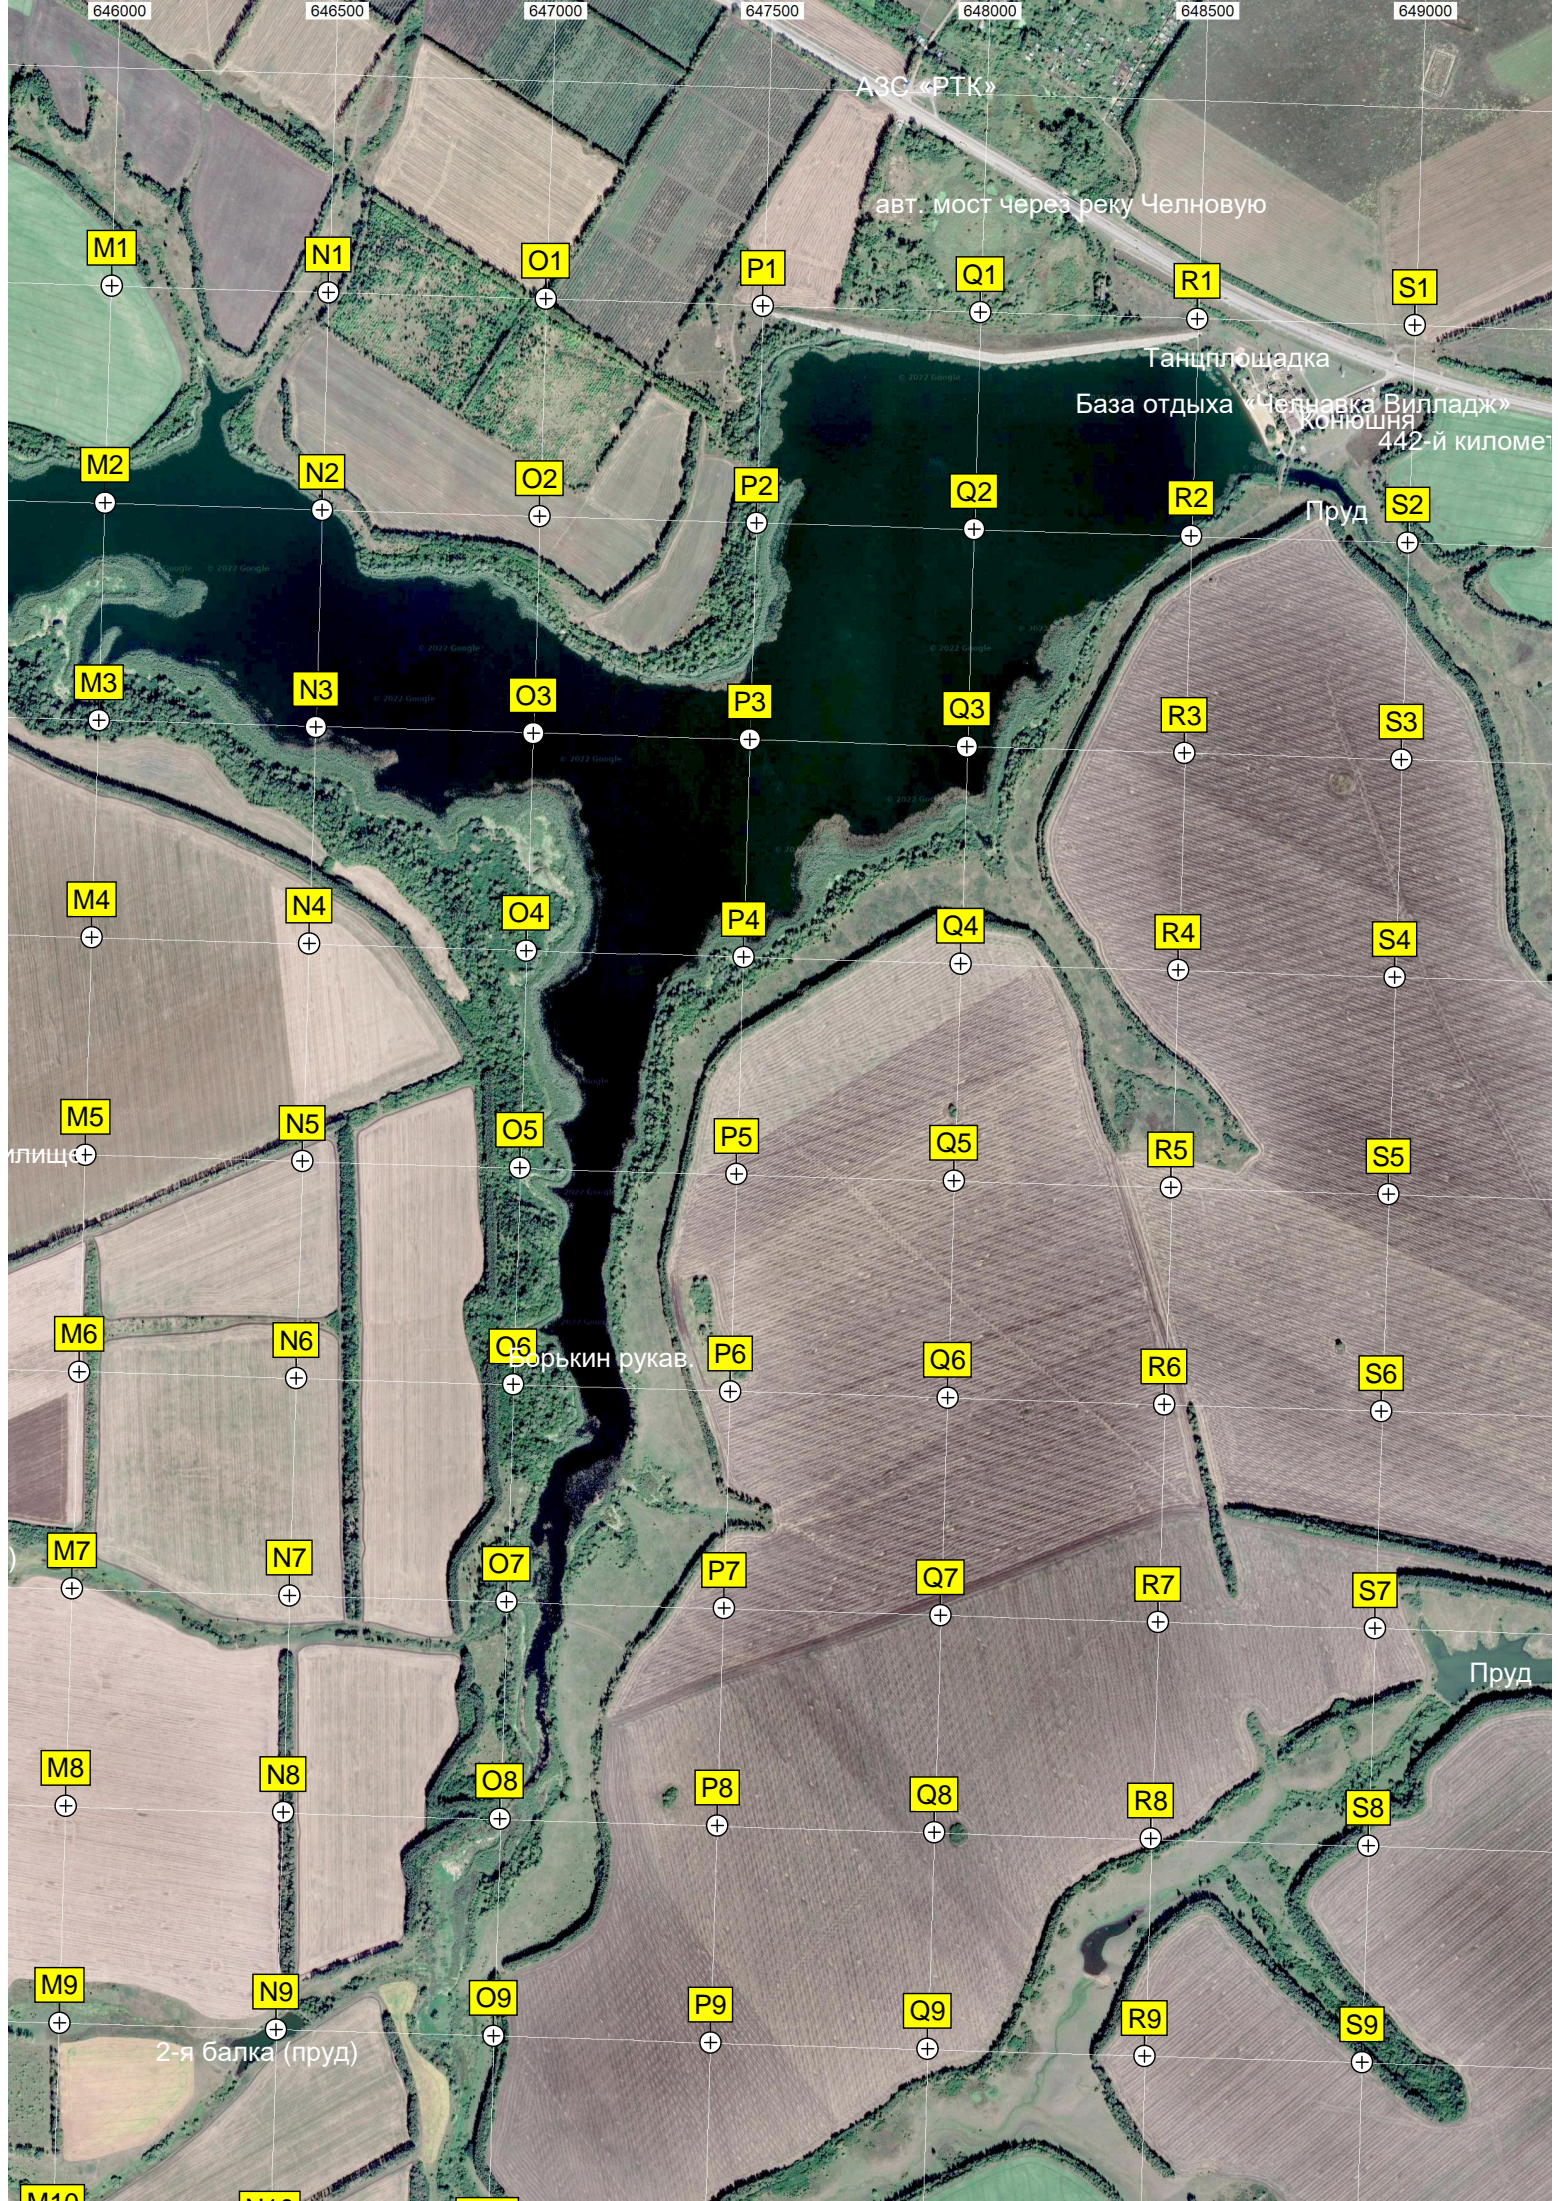

C10

D10

E10

Челнавско водохранилище

Пруд

3-я балка (пруд)

Пруд

АЗС «РТК»

авт. мост через реку Челновую

Танцплощадка

База отдыха «Челновка Вилладж»
Коплюшня
442-й километр

Пруд

Борькин рукав

2-я балка (пруд)

Пруд

646000