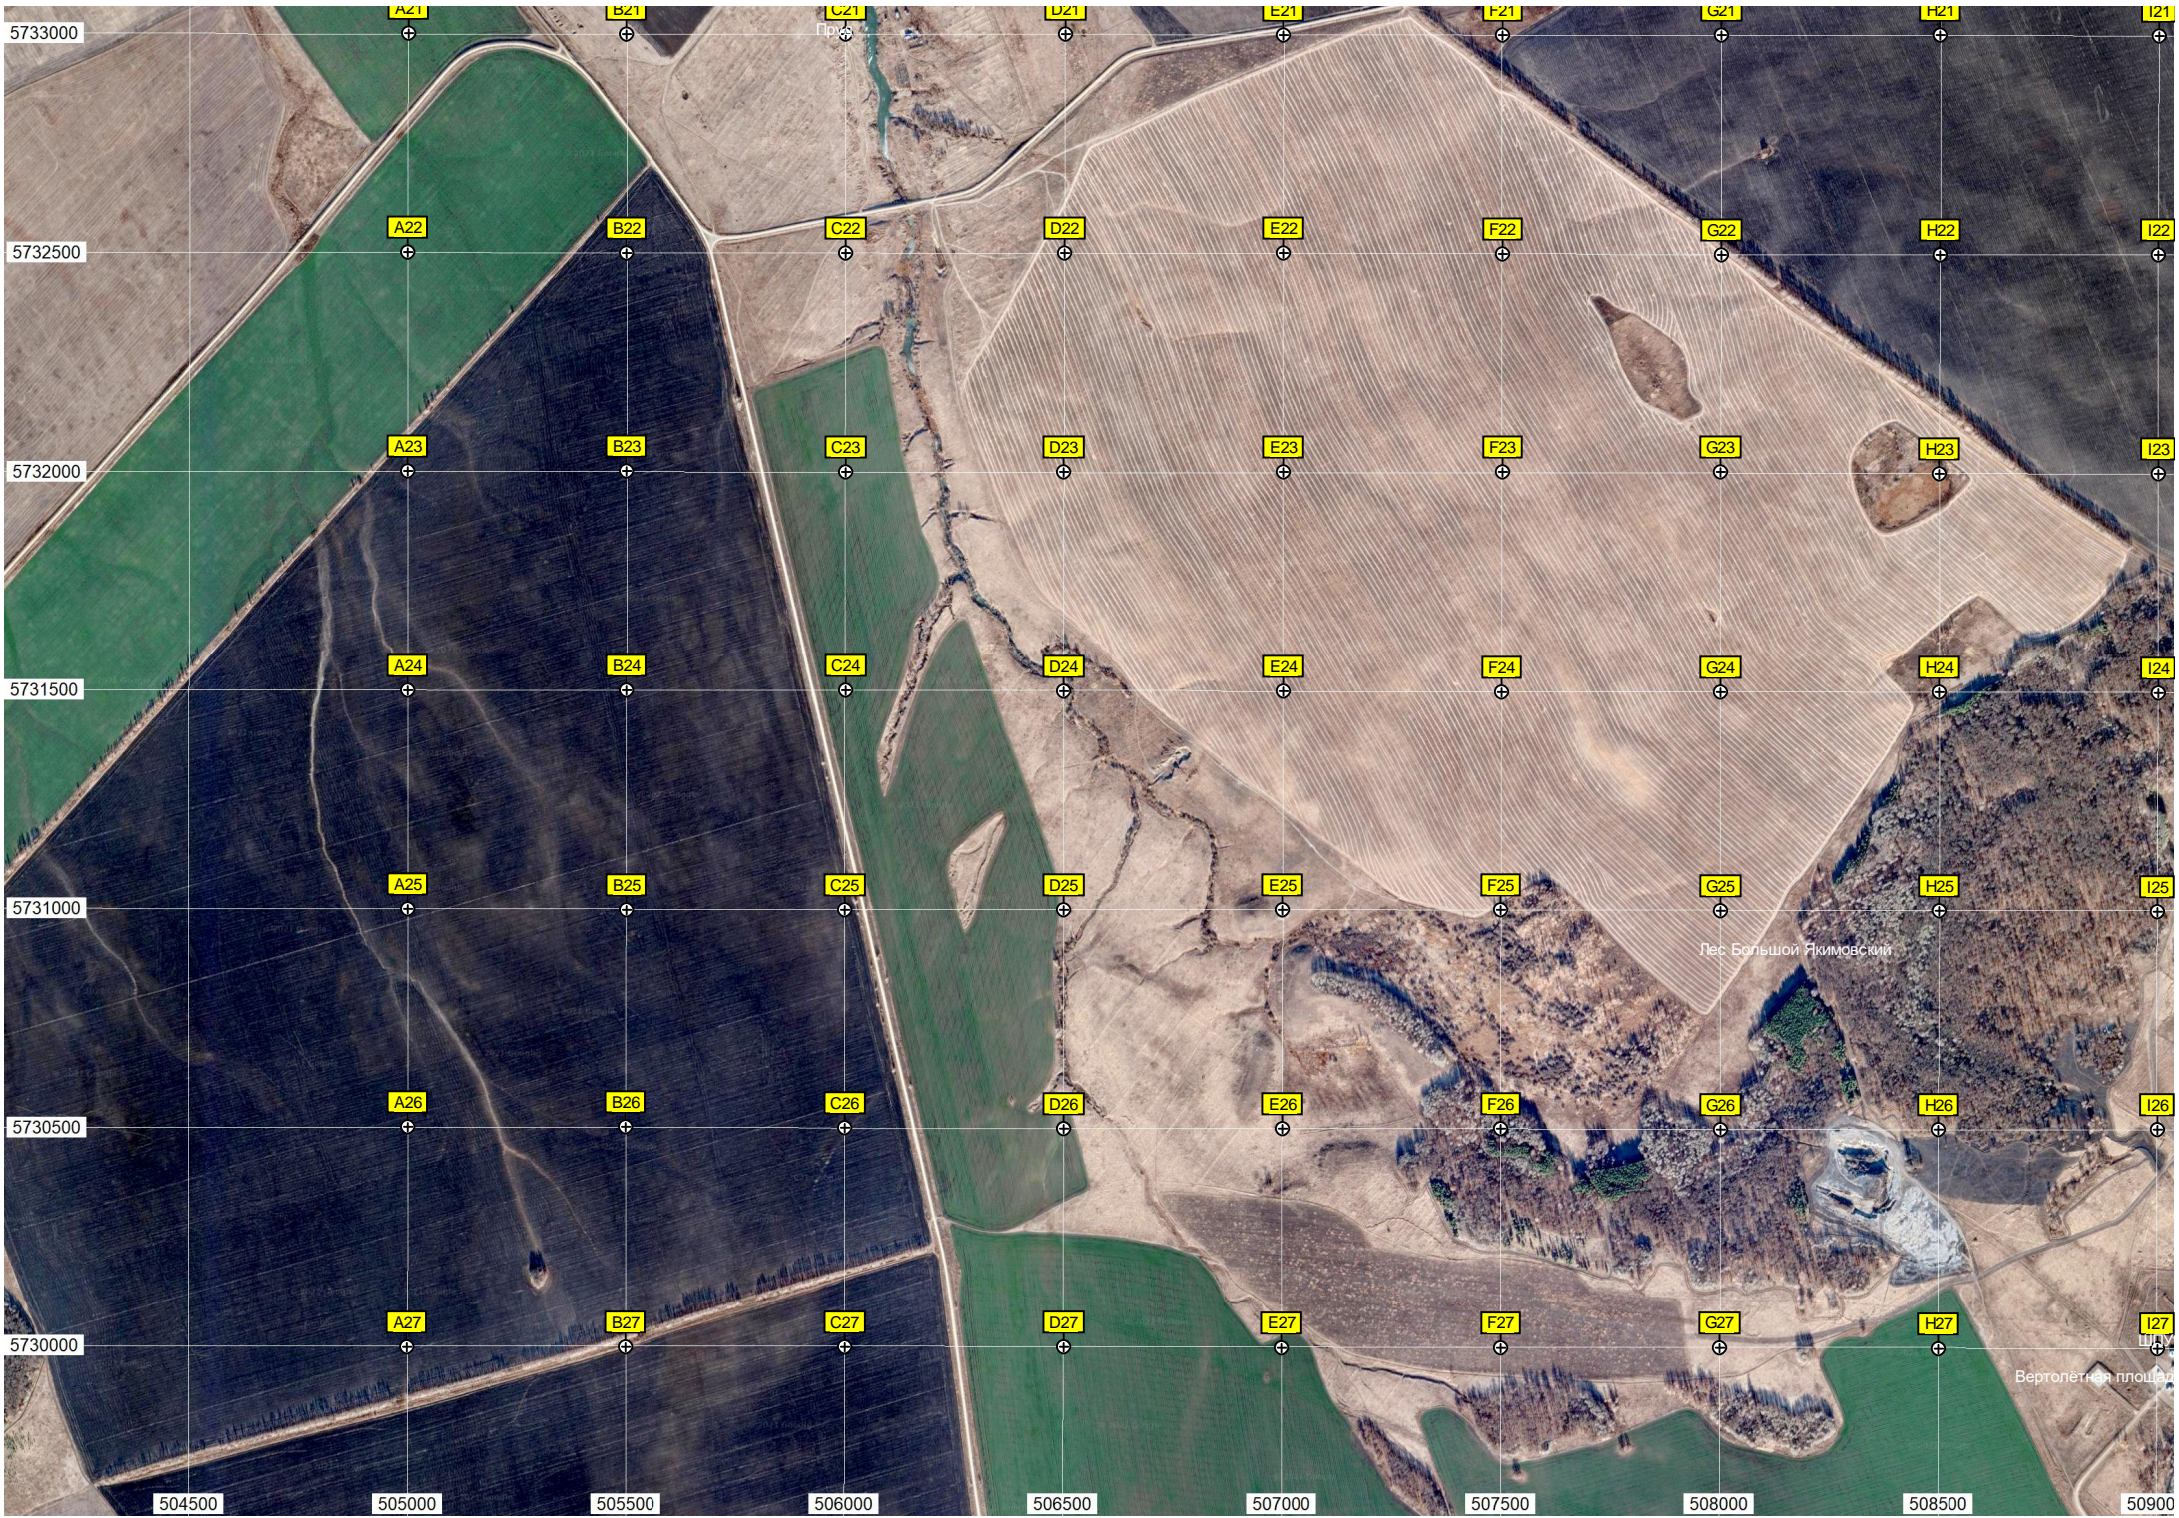

Пункт ГТС

Вертолетная площадка

Белая Дубрава

ШПУ МБР УР-100НУ

Мост

Пруд

Лес Большой Якимовский

Вертолетная площадка