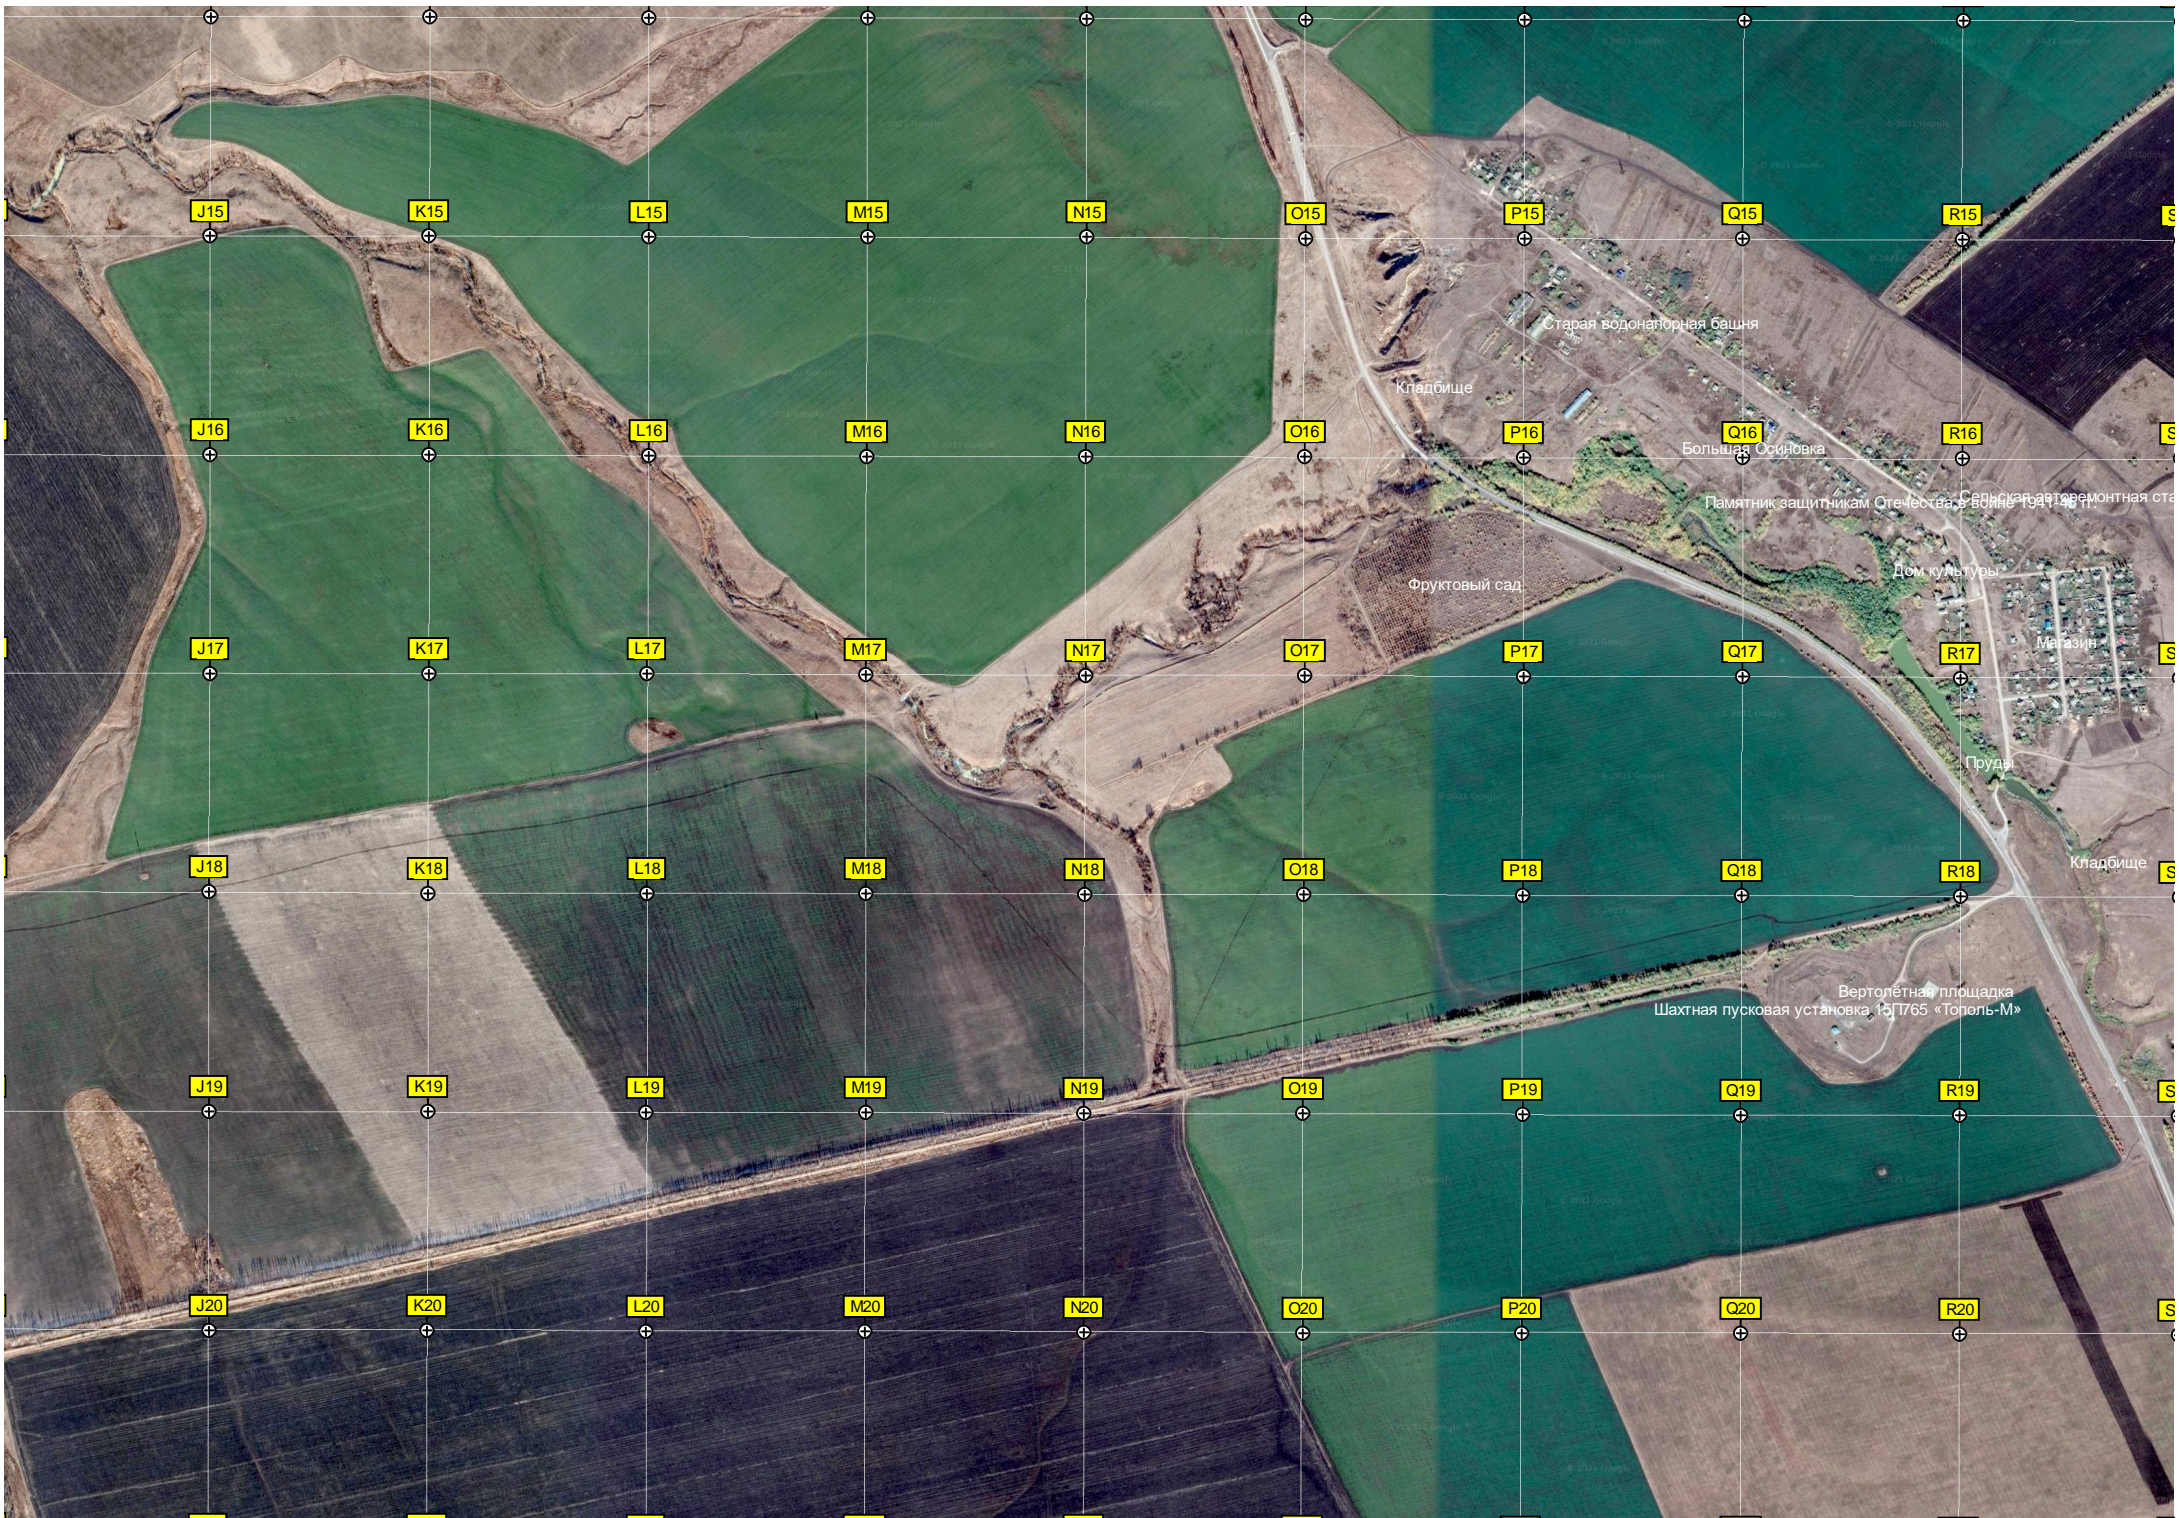

J15

K15

L15

M15

N15

O15

P15

Q15

R15

J16

K16

L16

M16

N16

O16

P16

Q16

R16

J17

K17

L17

M17

N17

O17

P17

Q17

R17

J18

K18

L18

M18

N18

O18

P18

Q18

R18

J19

K19

L19

M19

N19

O19

P19

Q19

R19

J20

K20

L20

M20

N20

O20

P20

Q20

R20

Старая водонапорная башня

Кладбище

Большая Осидовка

Памятник защитникам Степного СВО и боевой ремонтная станция

Фруктовый сад

Дом культуры

Магазин

Пруды

Кладбище

Вертолётная площадка
Шахтная пусковая установка 12Т765 «Тополь-М»