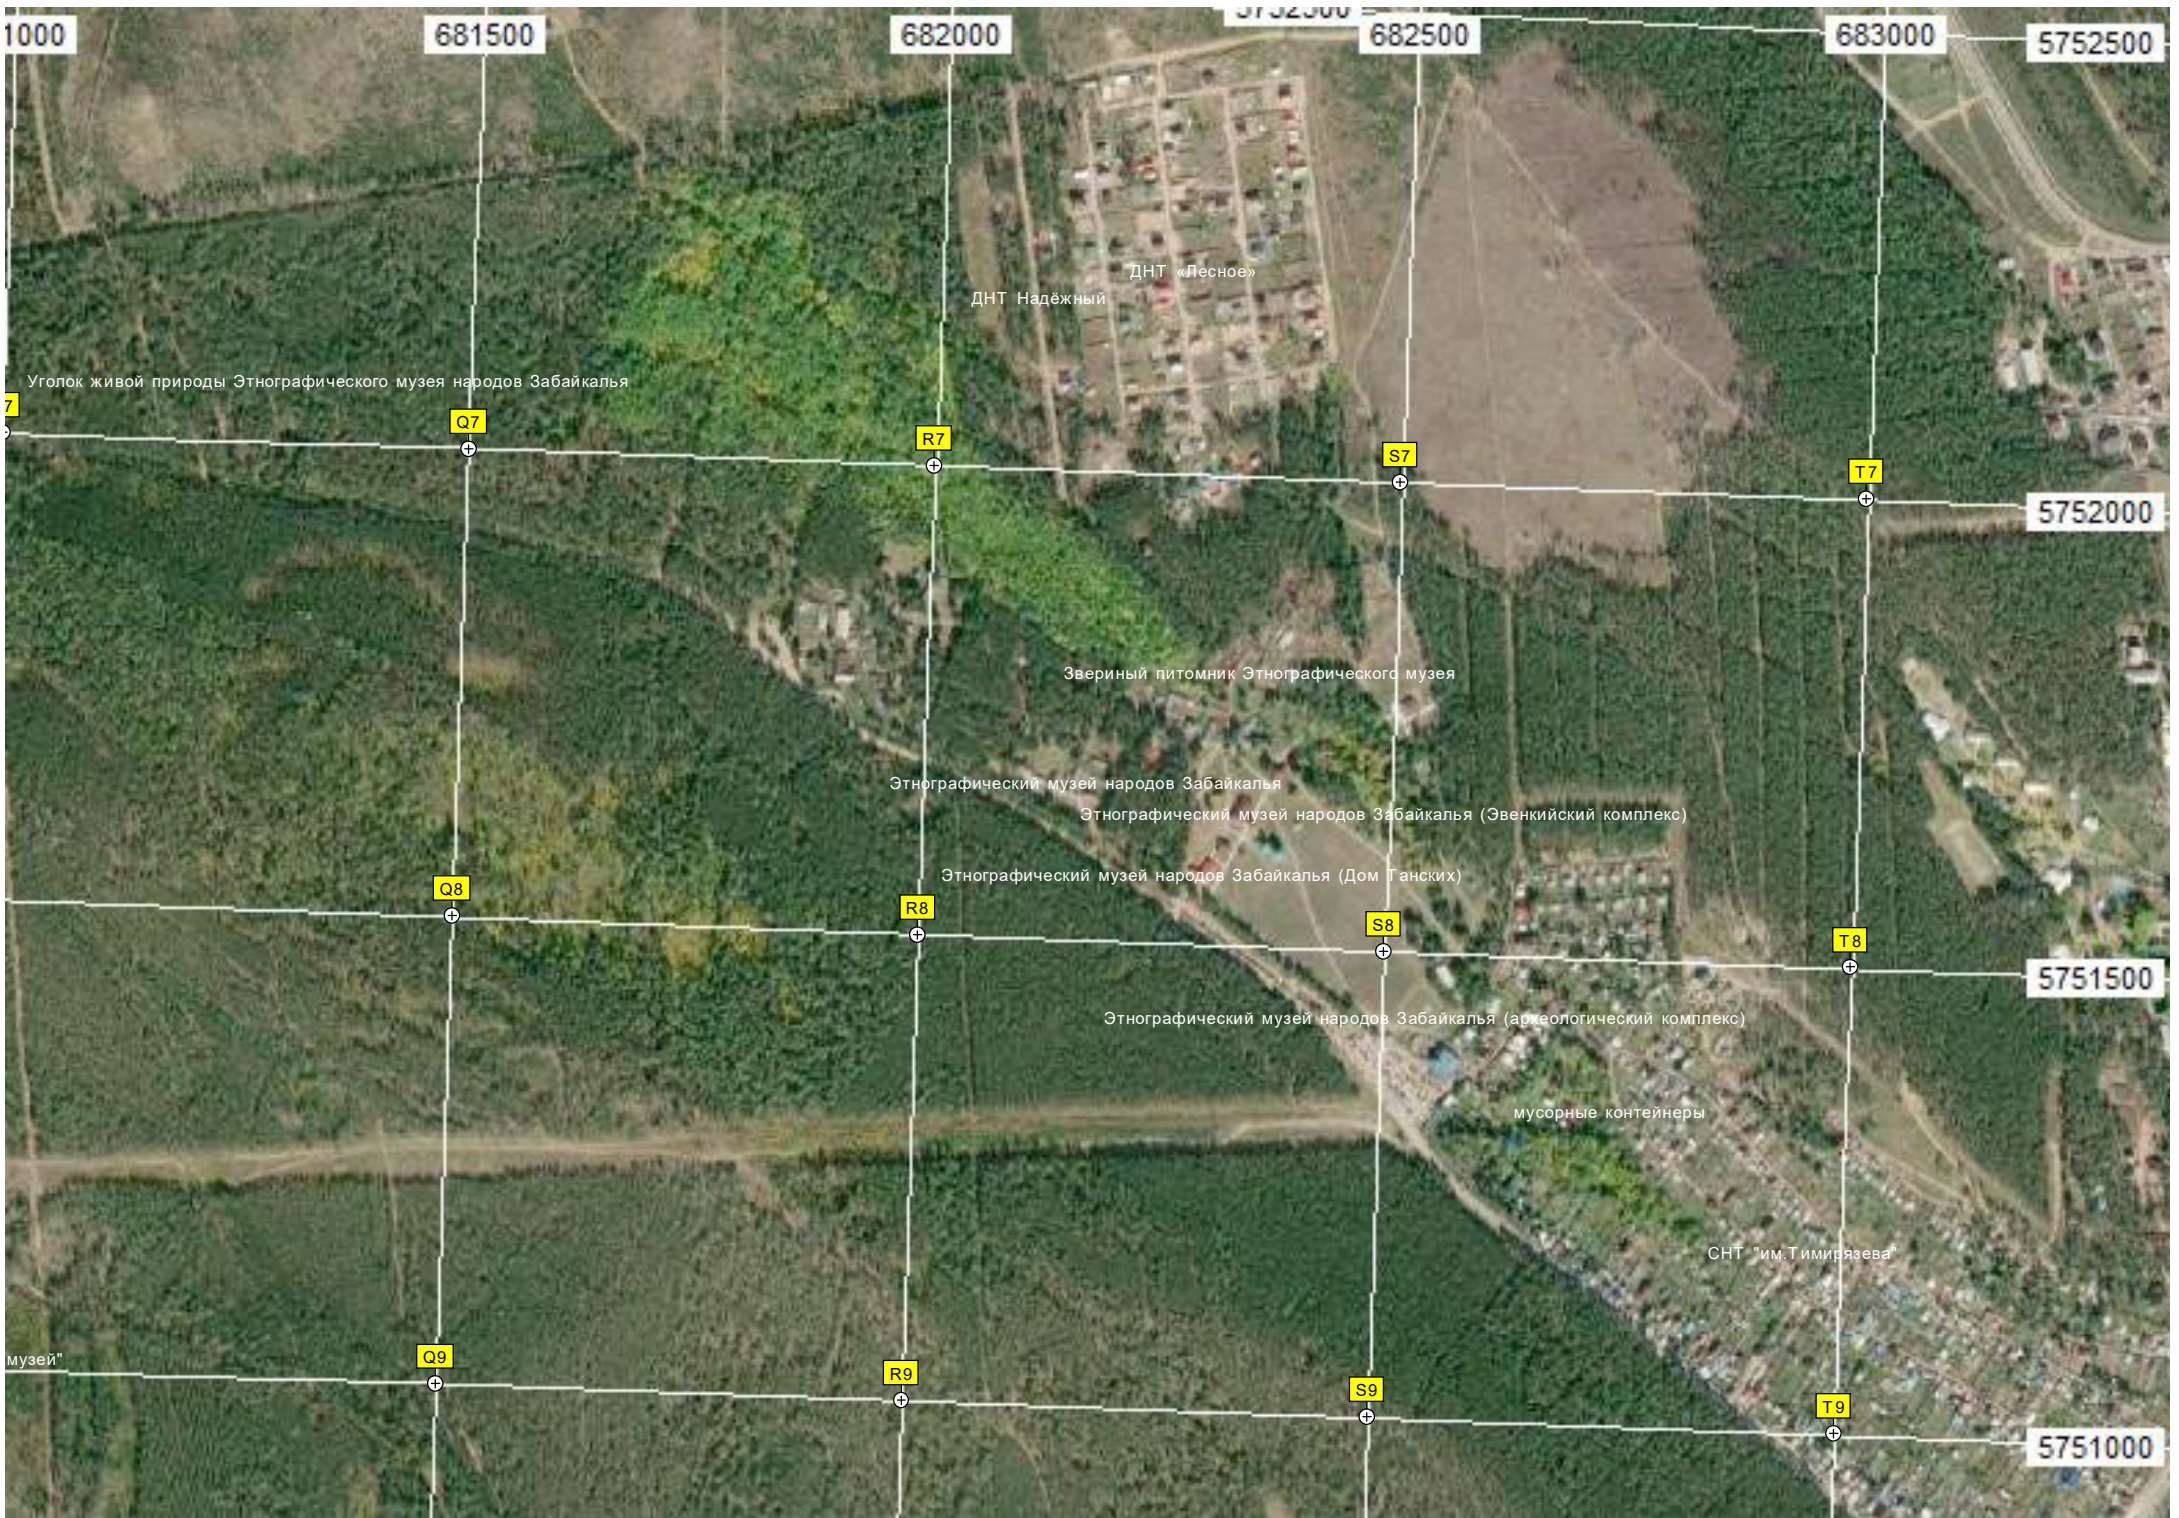

L9

M9

N9

O9

P9

Землянка(ещё не разрушенная)

Смотровая площадка на пешеходной тропе "Лыжная база - Этнографический музей"

681500