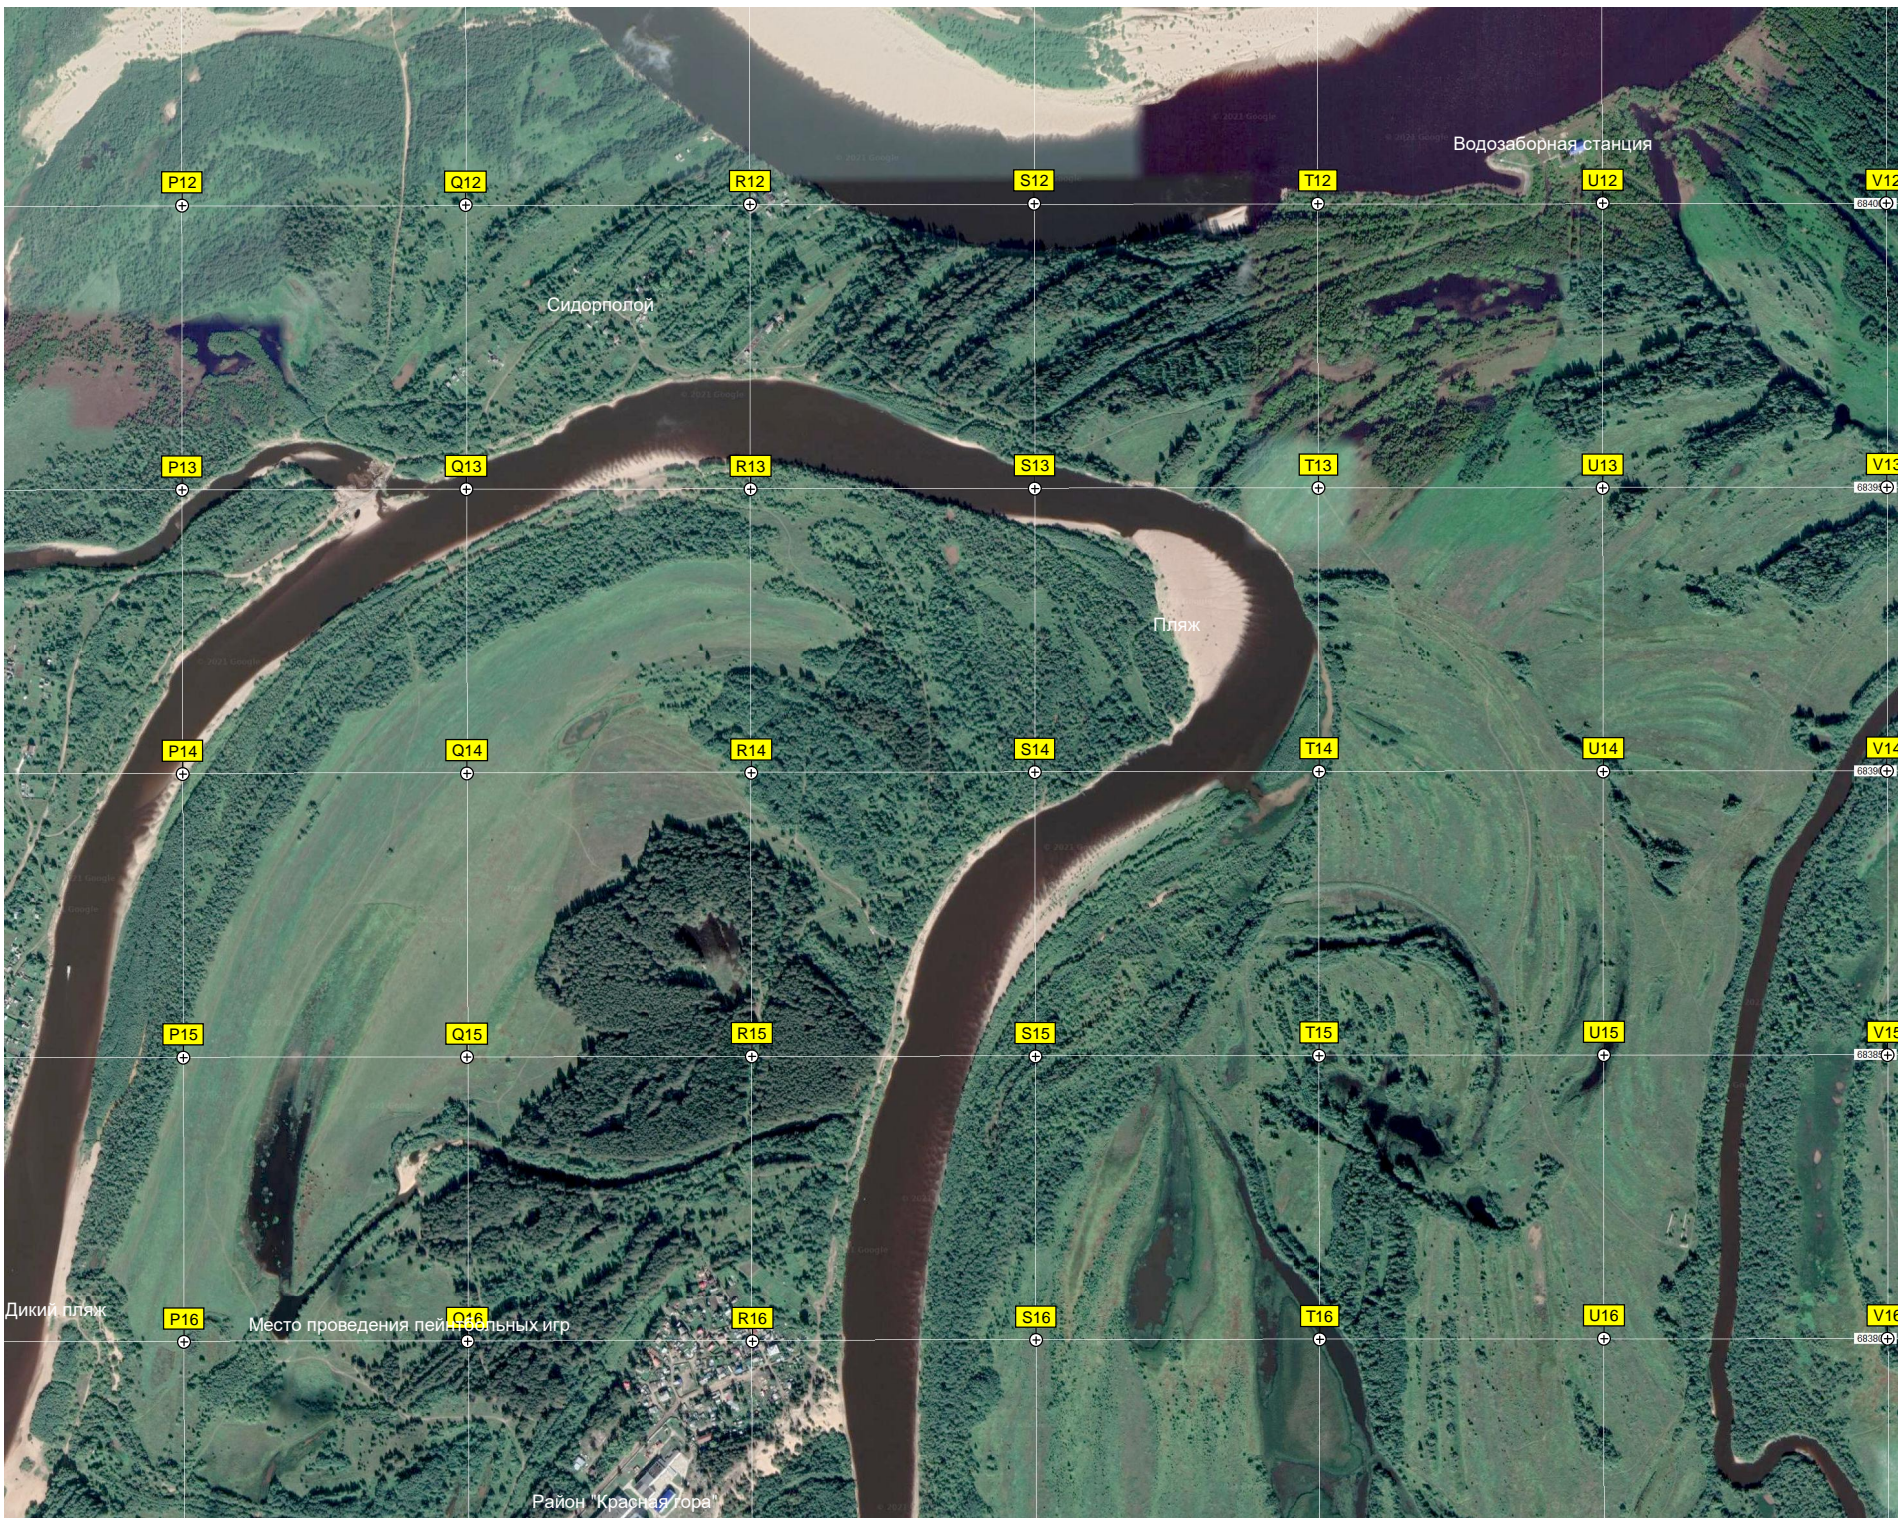

Водозаборная станция

Сидорполюй

Пляж

Дикий пляж

Место проведения пейнтбольных игр

Район "Красная гора"

6840

6835

6835

6835

6835