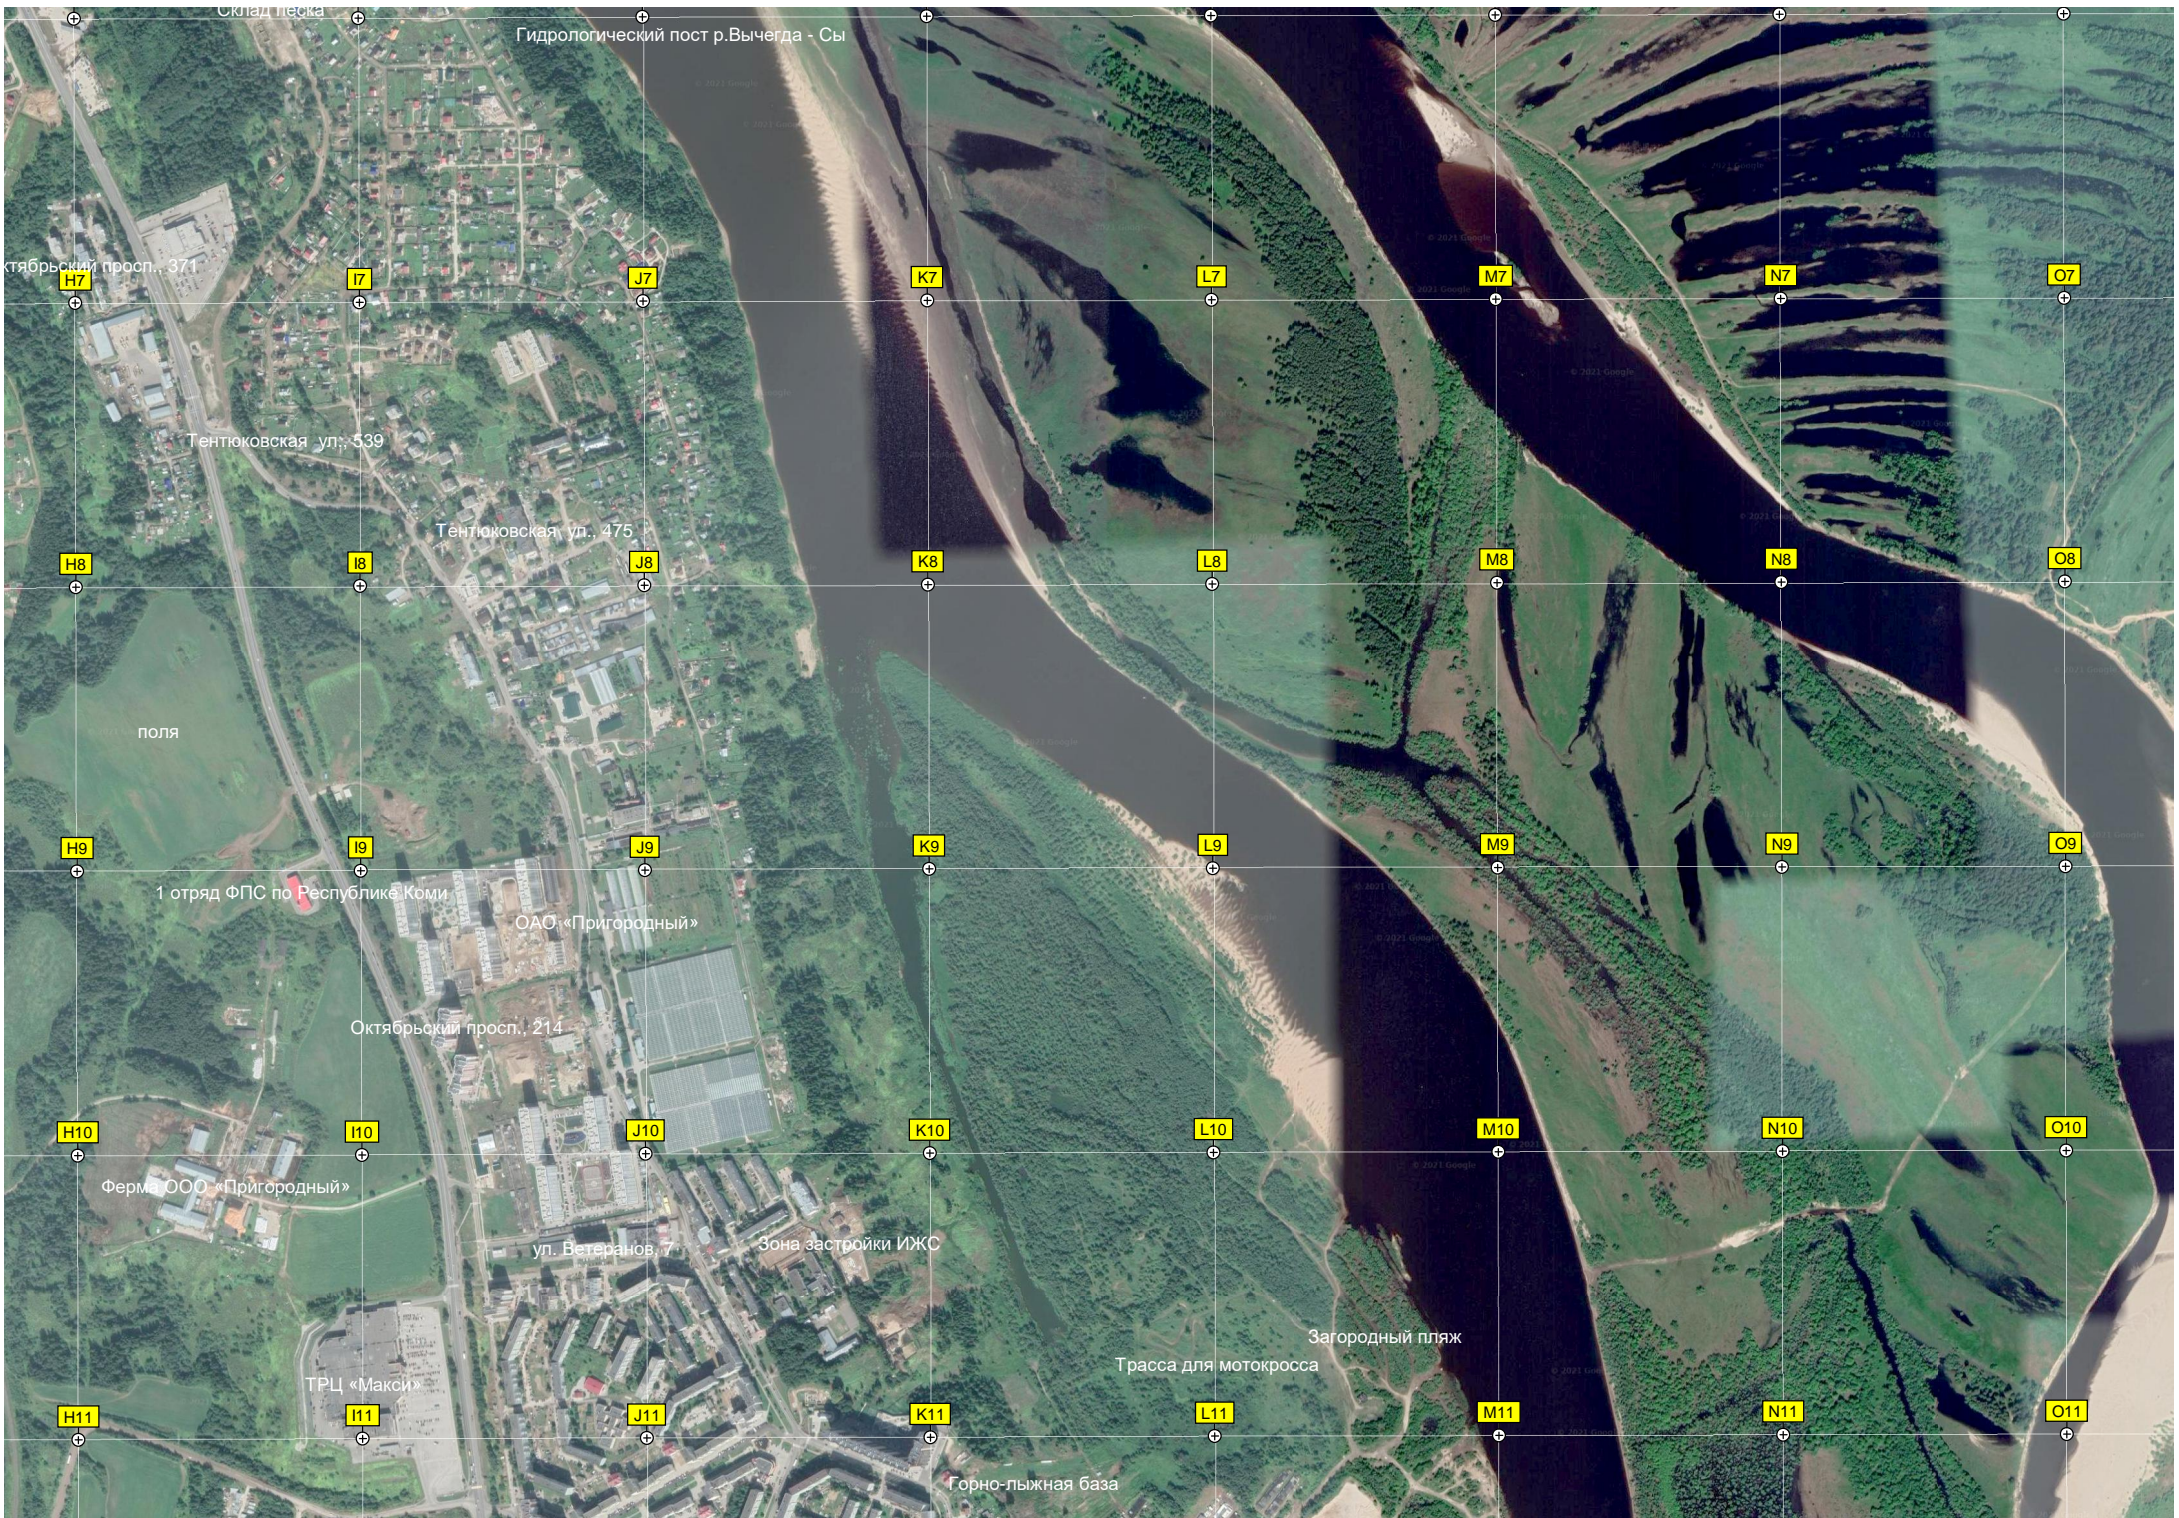

Склад песка

Гидрологический пост р.Вычегда - Сы

Октябрьский просп., 371

Тентюковская ул., 539

Тентюковская ул., 475

поля

1 отряд ФПС по Республике Коми

ОАО «Пригородный»

Октябрьский просп., 214

Ферма ООО «Пригородный»

ул. Ветеранов, 7

Зона застройки ИЖС

Загородный пляж

Трасса для мотокросса

Горно-лыжная база

ТРЦ «Макси»