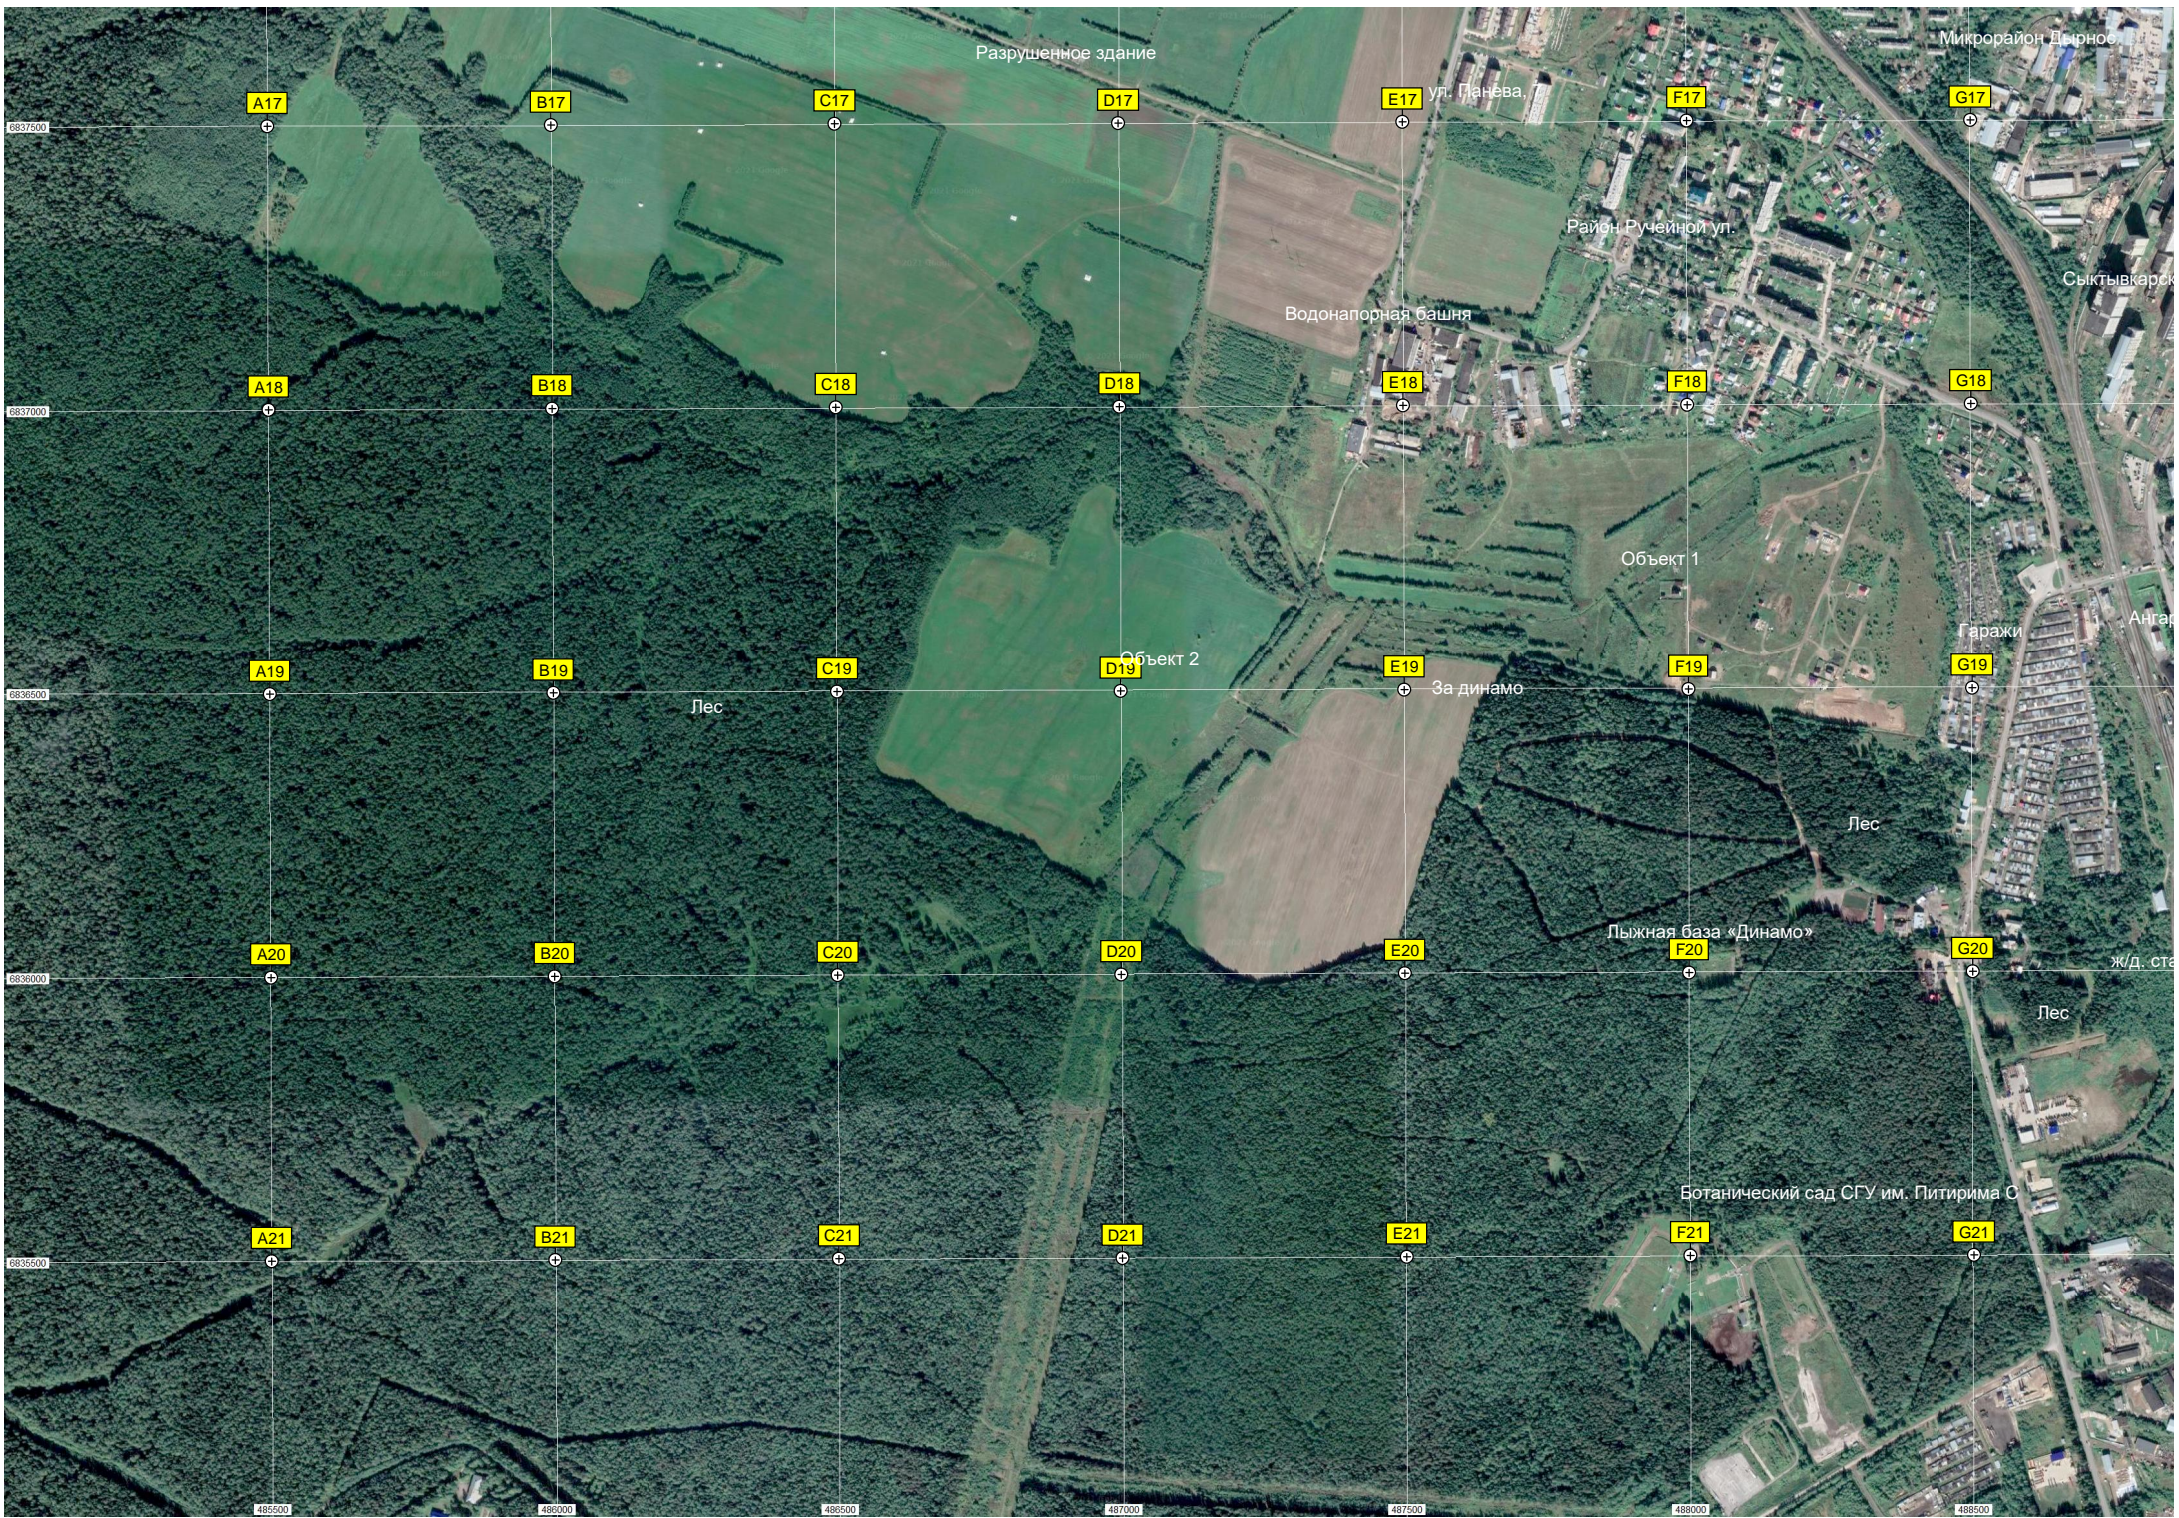

Дикий пляж

Место проведения пейнтбольных игр

Район "Красная гора"

6840

6835

6835

6835

6835