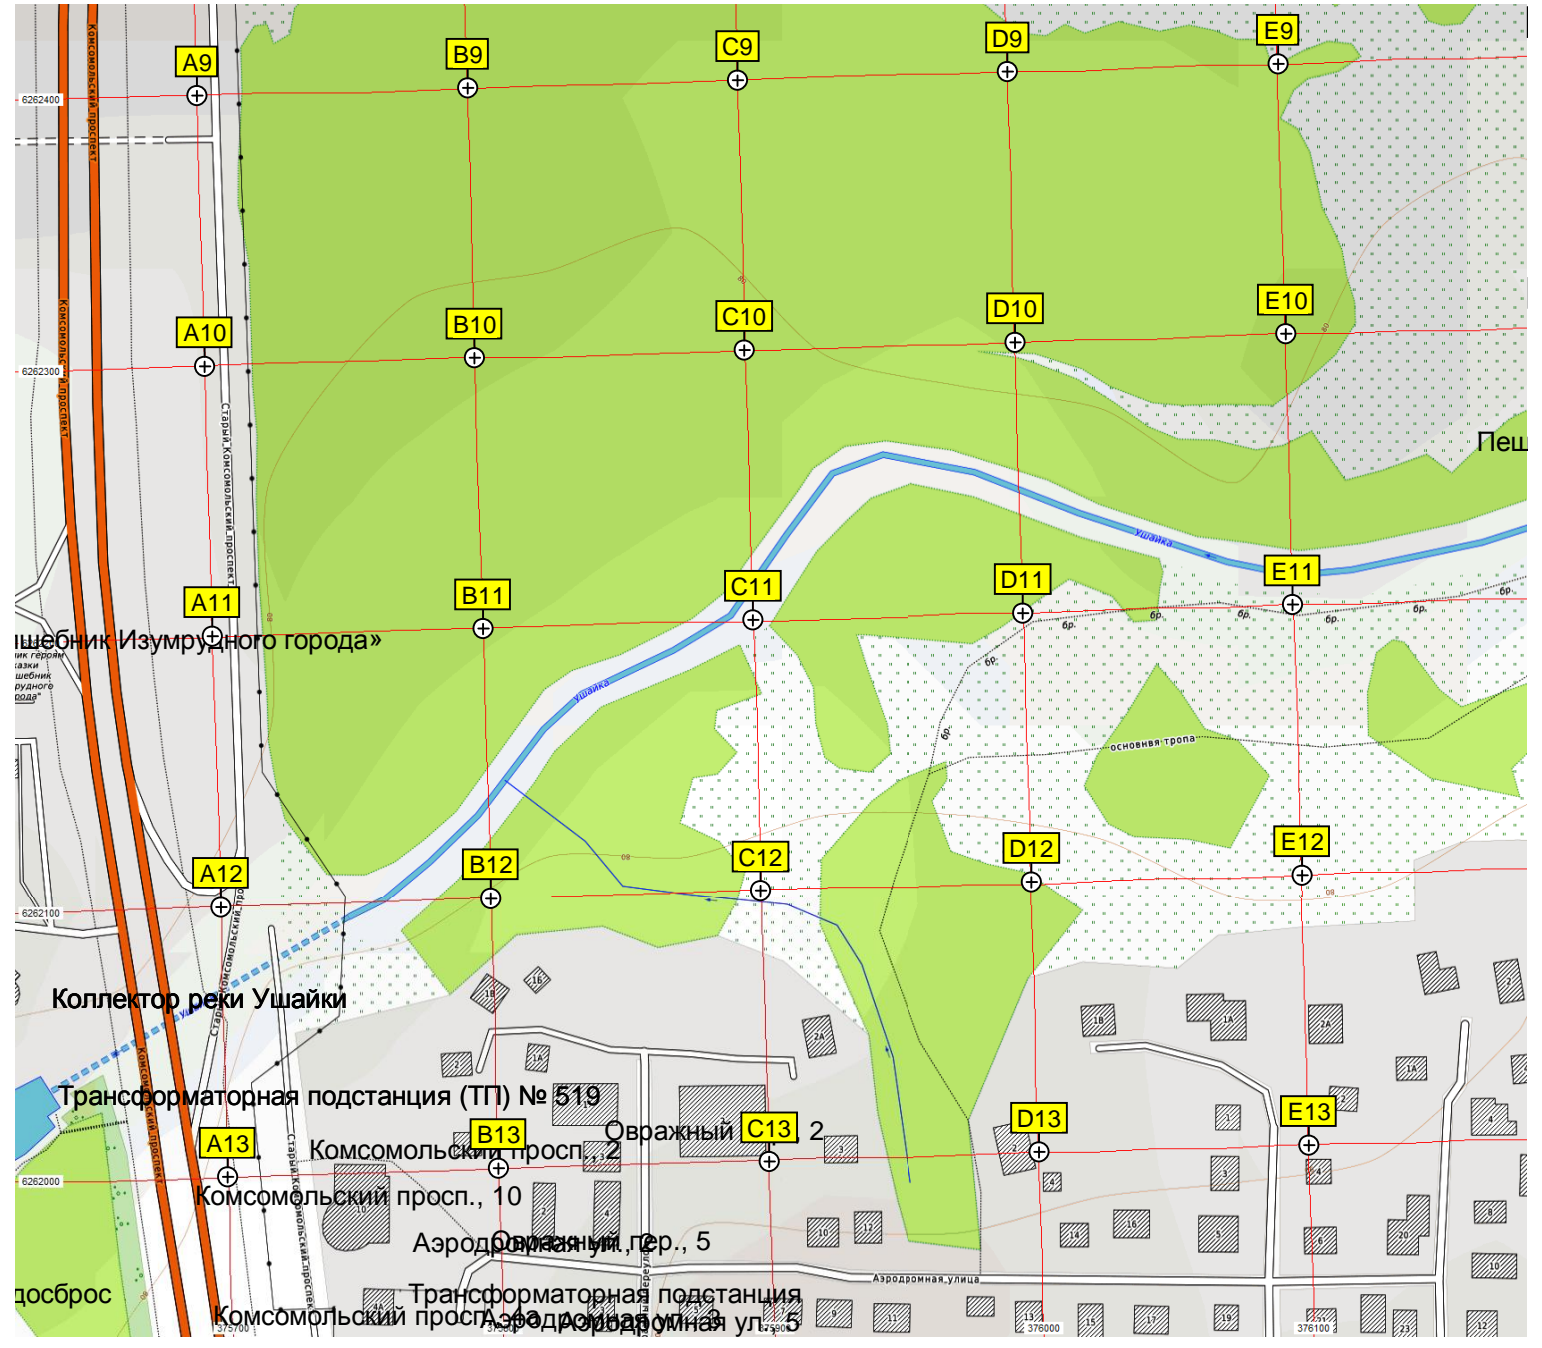

G1

K9

J9

I9

H9

F9

«Щебник Изумрудного города»

Коллектор реки Ушайки

Трансформаторная подстанция (ТП) № 519

Комсомольский просп., 10

Аэродромная ул., 5

Трансформаторная подстанция Комсомольский просп. аэродромная ул. 5

досброс

Пещ

основная тропа

Овражный