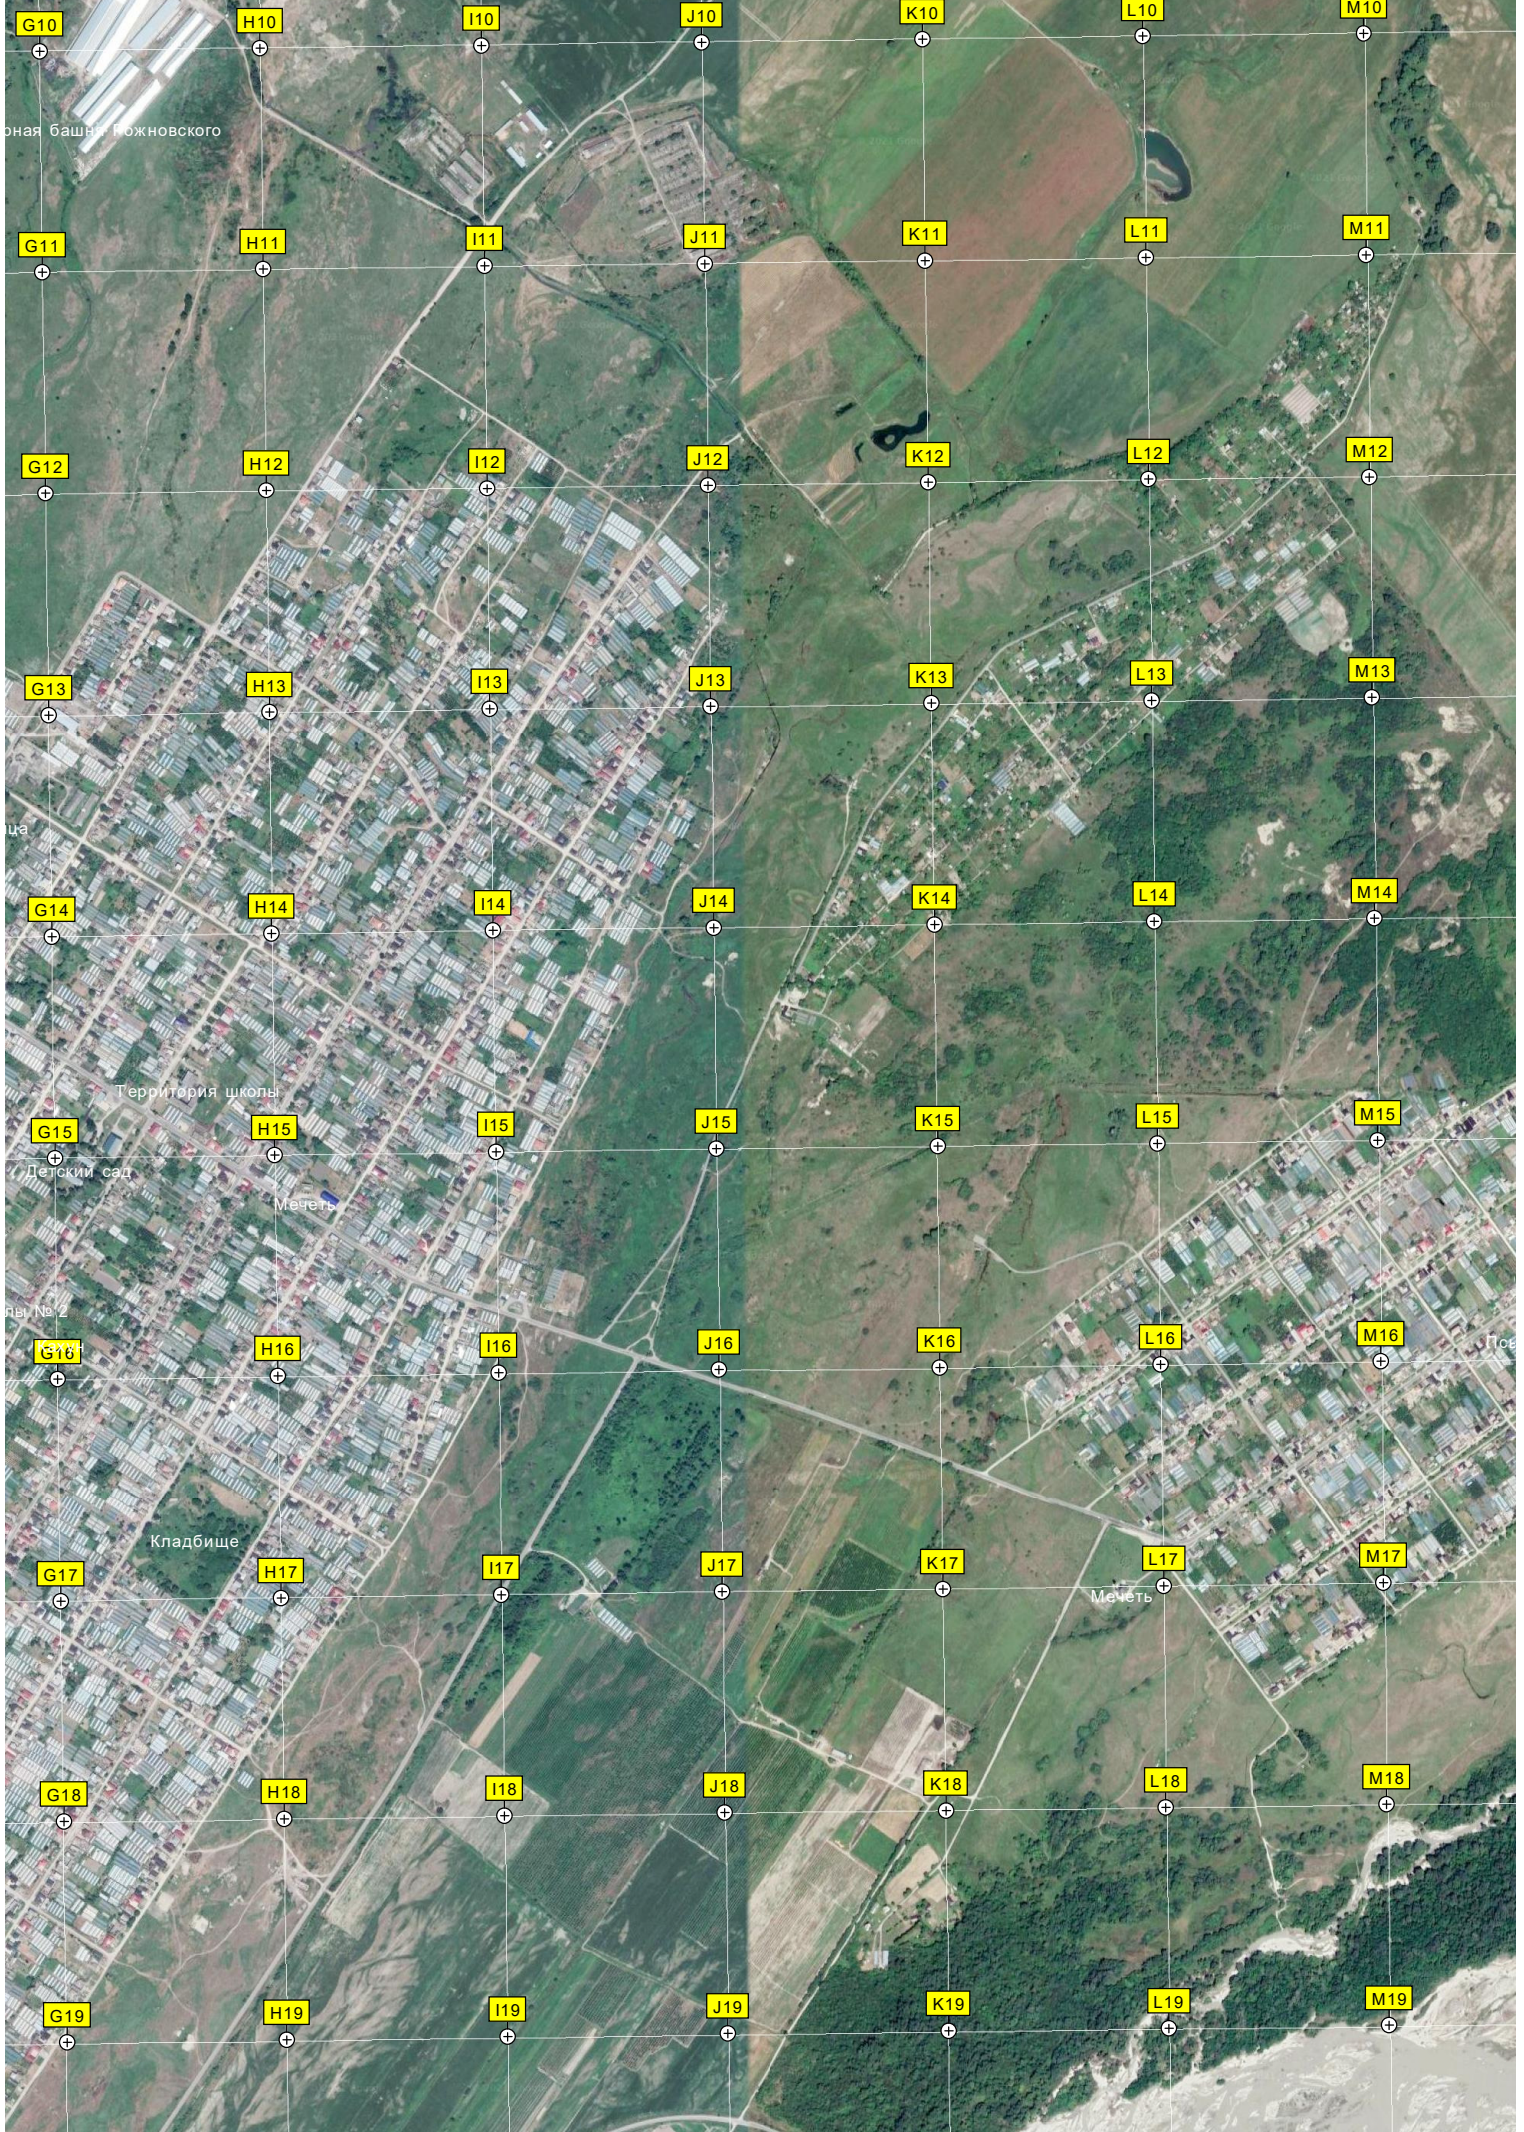

ое фермерское хозяйство «Империя»

онная башня Рожновского

ца

Территория школы

Детский сад

ды № 2

Кладбище

Мечеть