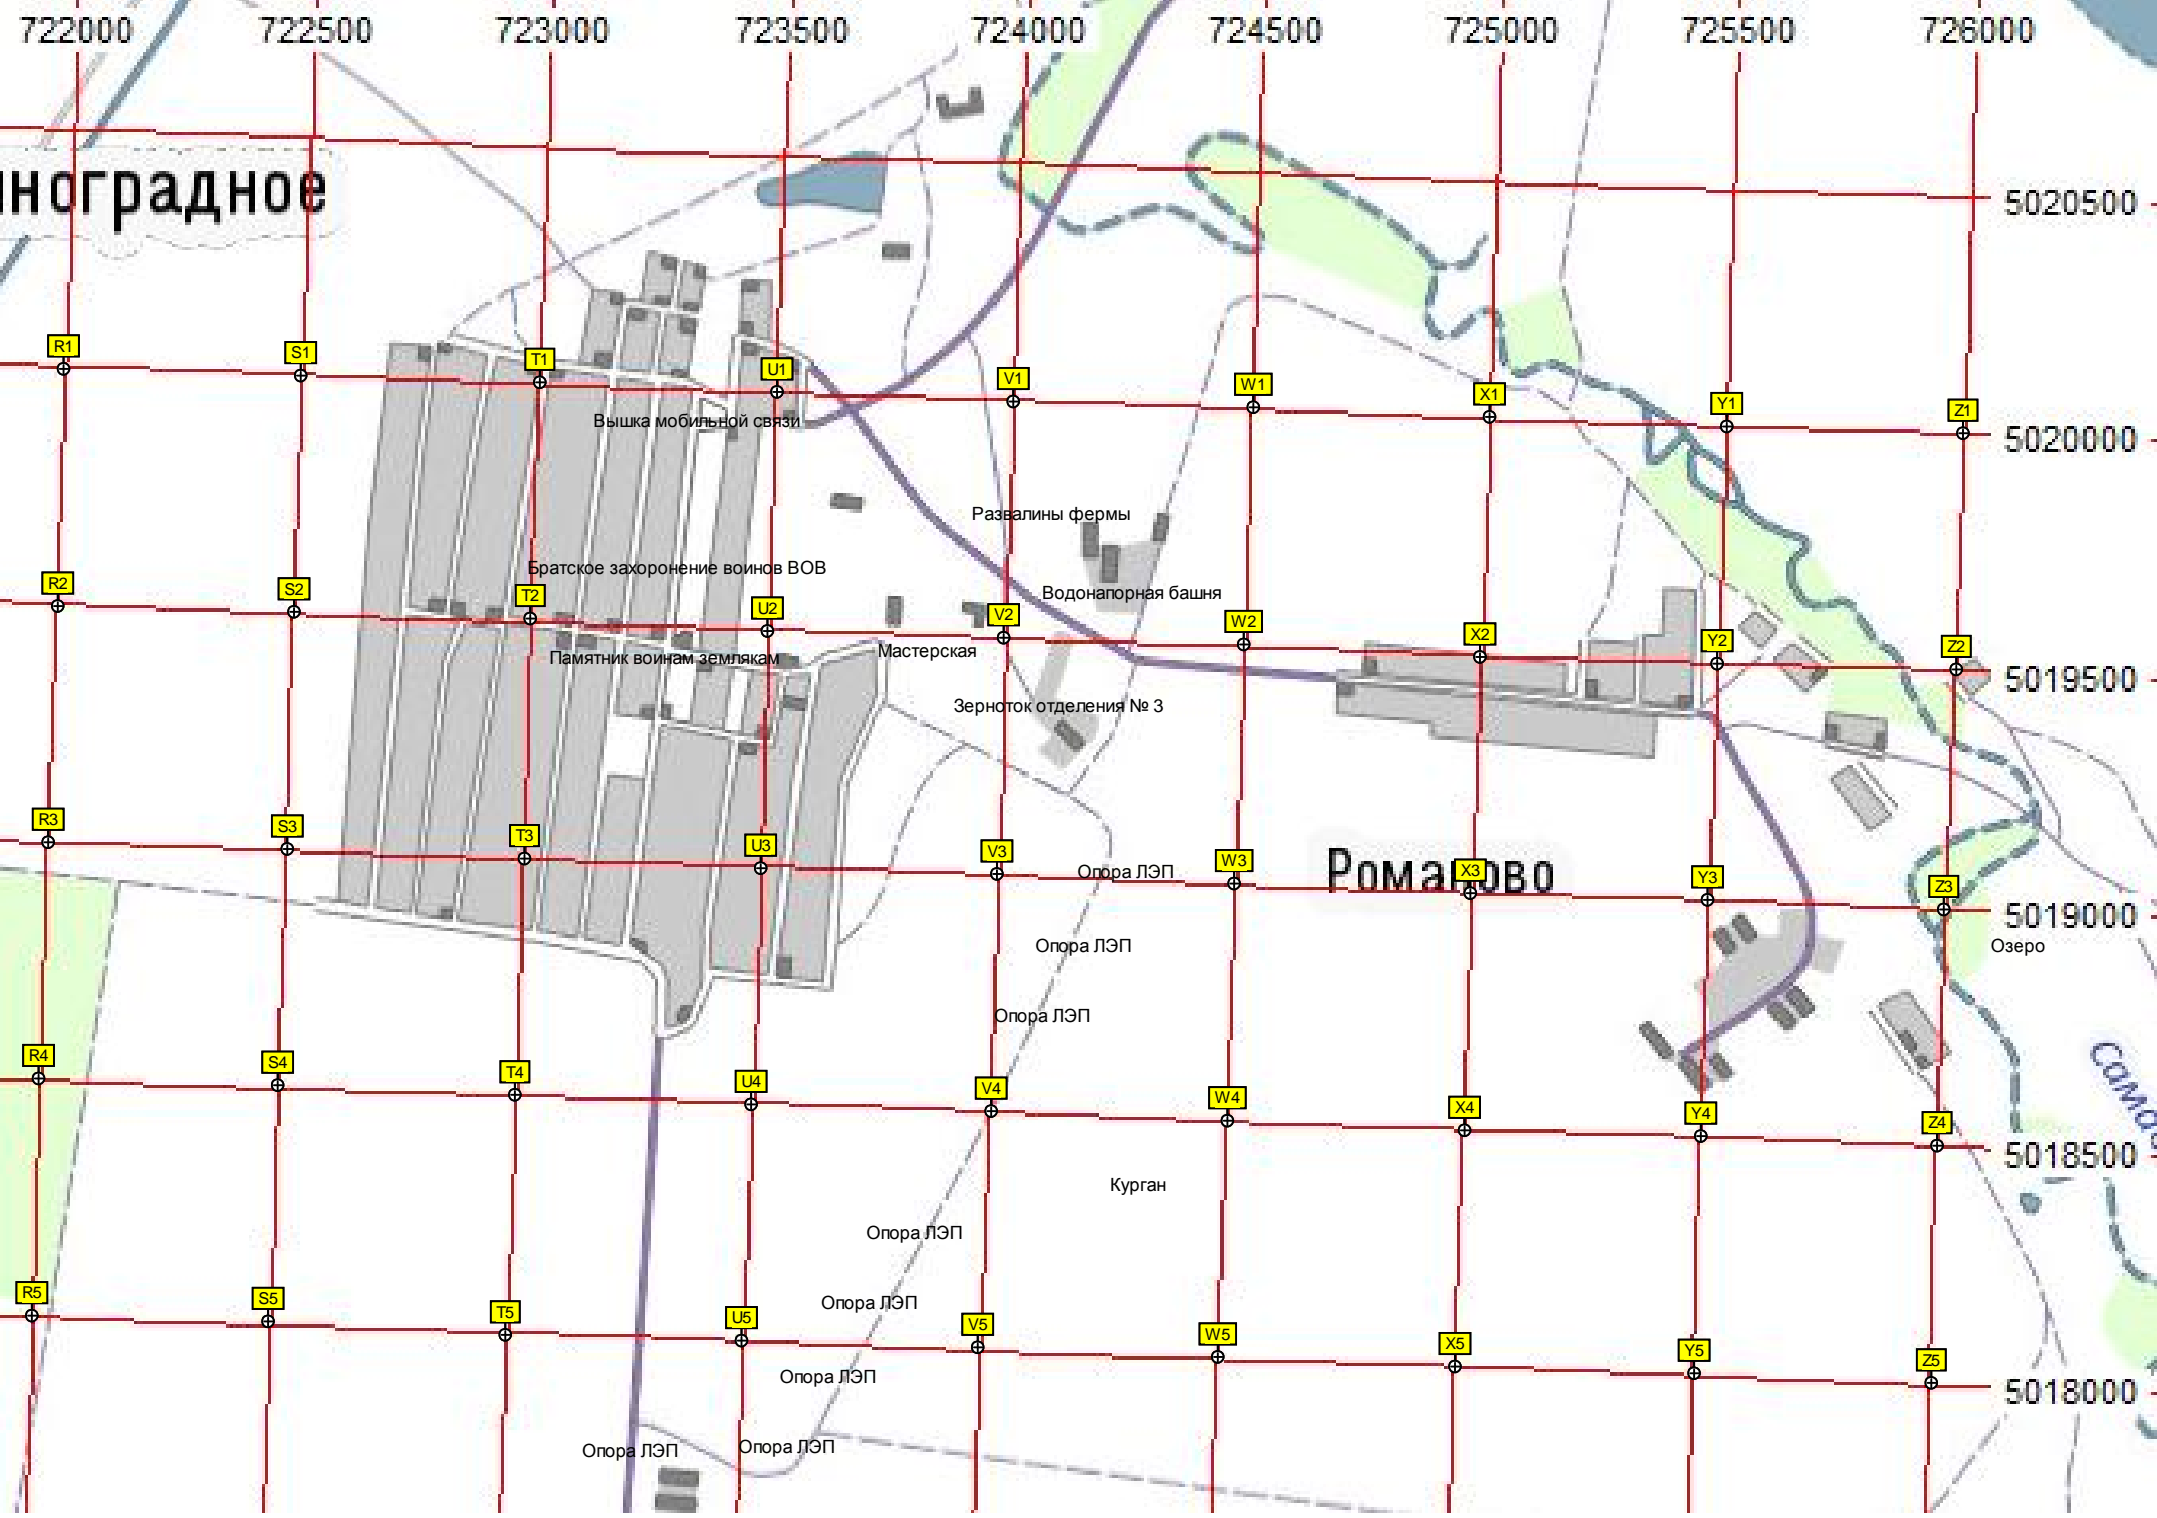

Иноградное

Романово

Вышка мобильной связи

Братское захоронение воинов ВОВ

Памятник воинам землякам

Мастерская

Зерноток отделения № 3

Опора ЛЭП

Опора ЛЭП

Опора ЛЭП

Опора ЛЭП

Опора ЛЭП

Опора ЛЭП

Опора ЛЭП

Опора ЛЭП

Курган

Развалины фермы

Водонапорная башня

Озеро

Самодур

722000 722500 723000 723500 724000 724500 725000 725500 726000

5020500
5020000
5019500
5019000
5018500
5018000

Ильичово

Корол