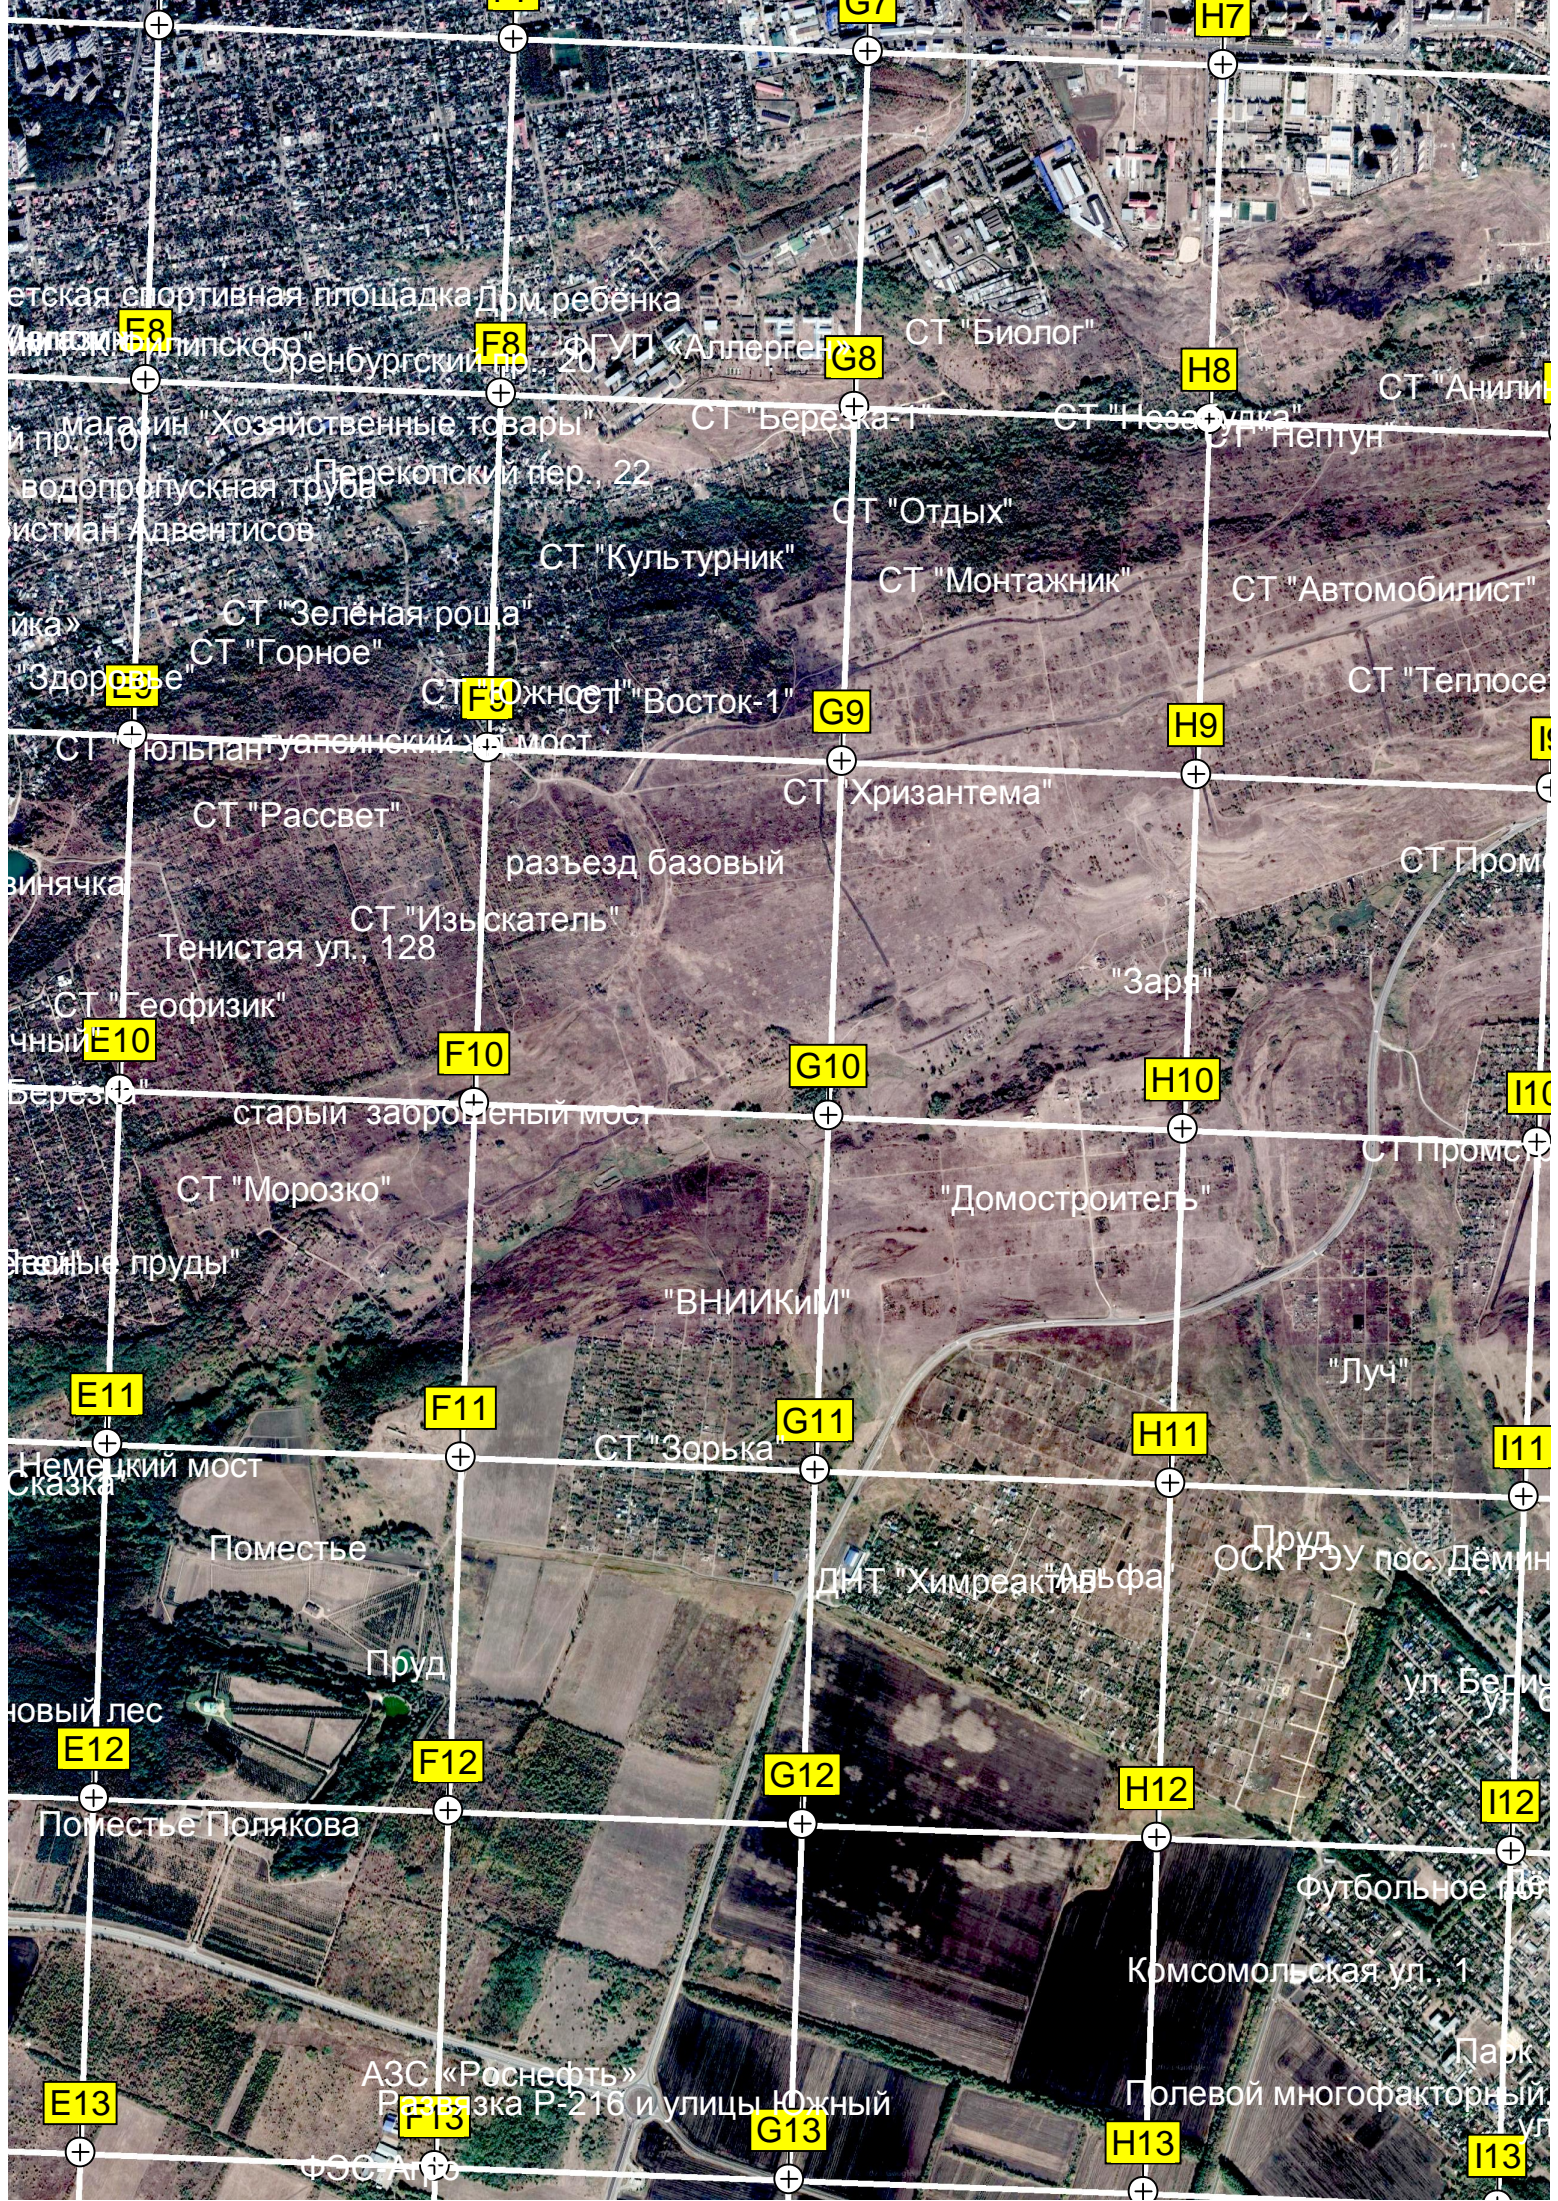

етская спортивная площадка Дом ребенка
ФГУП «Аллерген» СТ "Биолог"
Оренбургский пр., 20
СТ "Анили
магазин "Хозяйственные товары" СТ "Бережка-1" СТ "Новосудка" СТ "Нептун"
водопроводная труба Перекопский пер., 22
СТ "Отдых" СТ "Монтажник" СТ "Автомобилист"
СТ "Культурник" СТ "Зелёная роща" СТ "Горное" СТ "Восток-1" СТ "Теплосе
СТ "Юльпантушевский мост" СТ "Хризантема"
СТ "Рассвет" разъезд базовый СТ Пром
СТ "Изыскатель" Тенистая ул., 128 "Заря" СТ Пром
СТ "Геофизик" "Домостроитель"
старый заброшенный мост "ВНИИКИМ" "Луч"
СТ "Морозко" СТ "Зорька" СТ "Химреактивфа" ОСК РЭУ пос. Демин
Помесье Пруд ДИТ "Химреактивфа" ул. Бел
Новый лес Помесье Полякова Футбольное по
Комсомольская ул., 1
Парк
АЗС «Роснефть» Разъезд Р-216 и улицы Южный Полевой многофакторный
ФССА