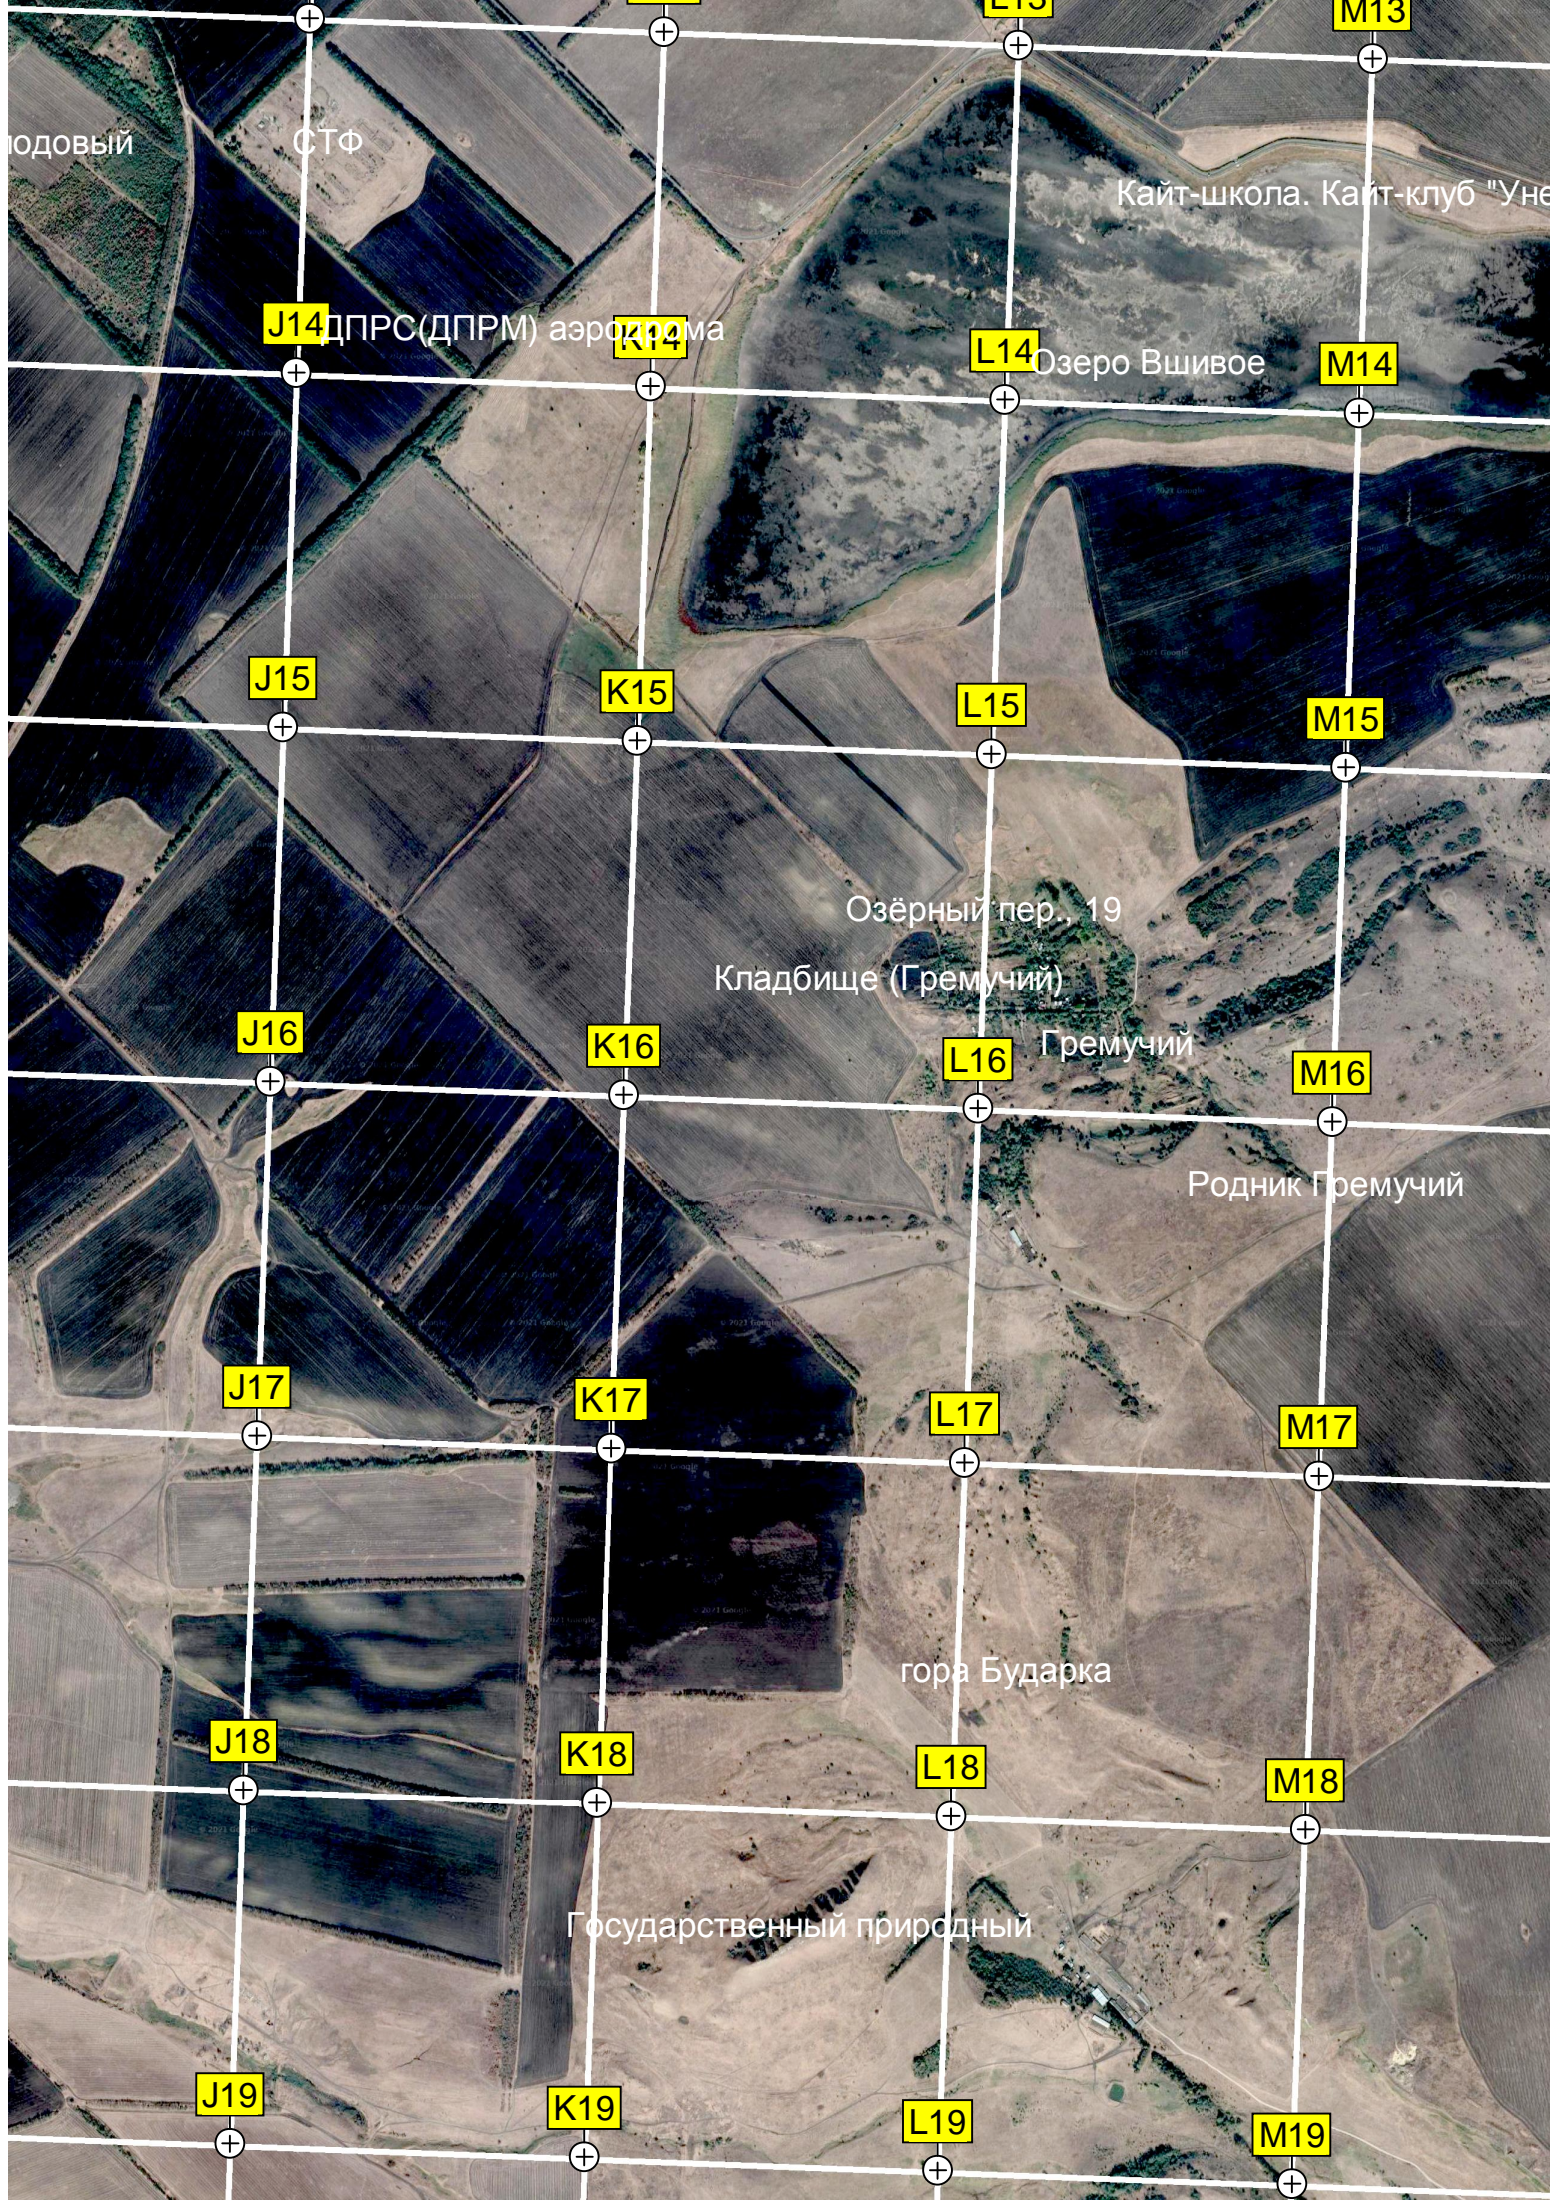

ОДОВЫЙ

СТФ

Кайт-школа. Кайт-клуб "Уне"

J14 ДПРС (ДПРМ) аэродрома

L14 Озеро Вшивое

J15

K15

L15

M15

Озёрный пер., 19

Кладбище (Гремучий)

Гремучий

Родник Гремучий

J16

K16

L16

M16

J17

K17

L17

M17

гора Бударка

J18

K18

L18

M18

Государственный природный

J19

K19

L19

M19