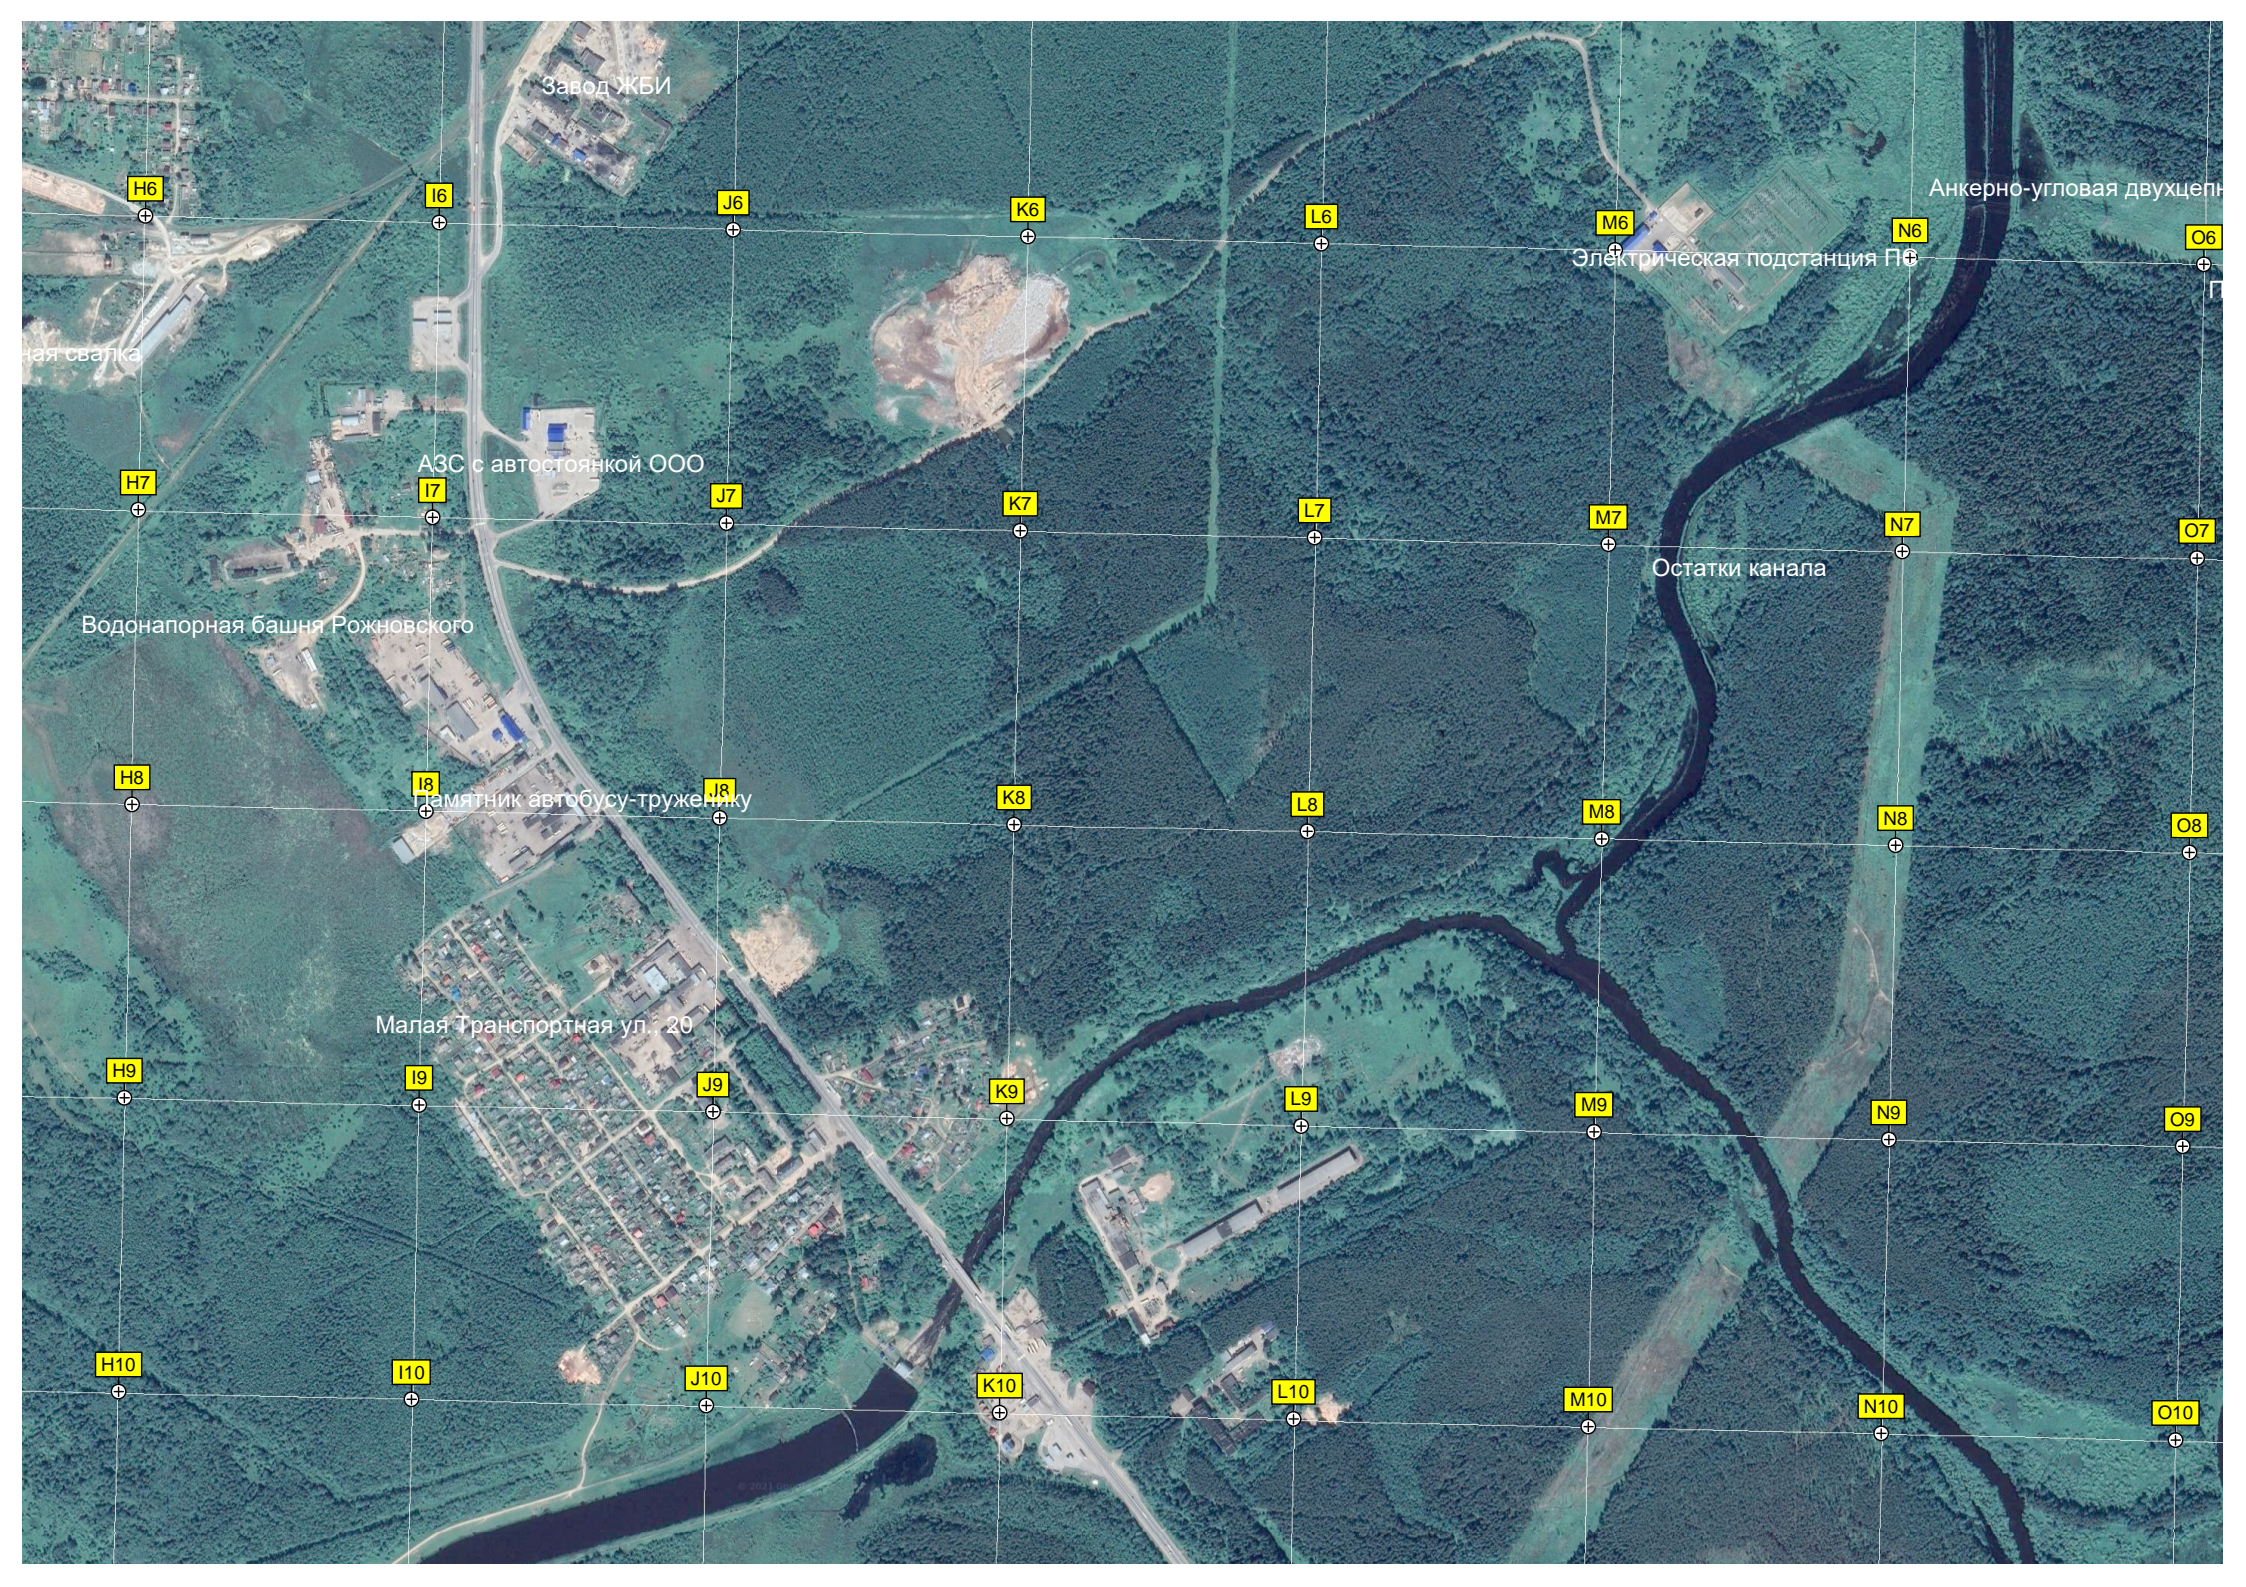

Завод ЖБИ

Анкерно-угловая двухцепь

H6

I6

J6

K6

L6

M6

N6

O6

ная свалка

Электрическая подстанция ПГ

H7

I7

J7

K7

L7

M7

N7

O7

АЗС с автостоянкой ООО

Остатки канала

Водонапорная башня Рожновского

H8

I8

J8

K8

L8

M8

N8

O8

Памятник автобусу-труженнику

Малая Транспортная ул. 20

H9

I9

J9

K9

L9

M9

N9

O9

H10

I10

J10

K10

L10

M10

N10

O10