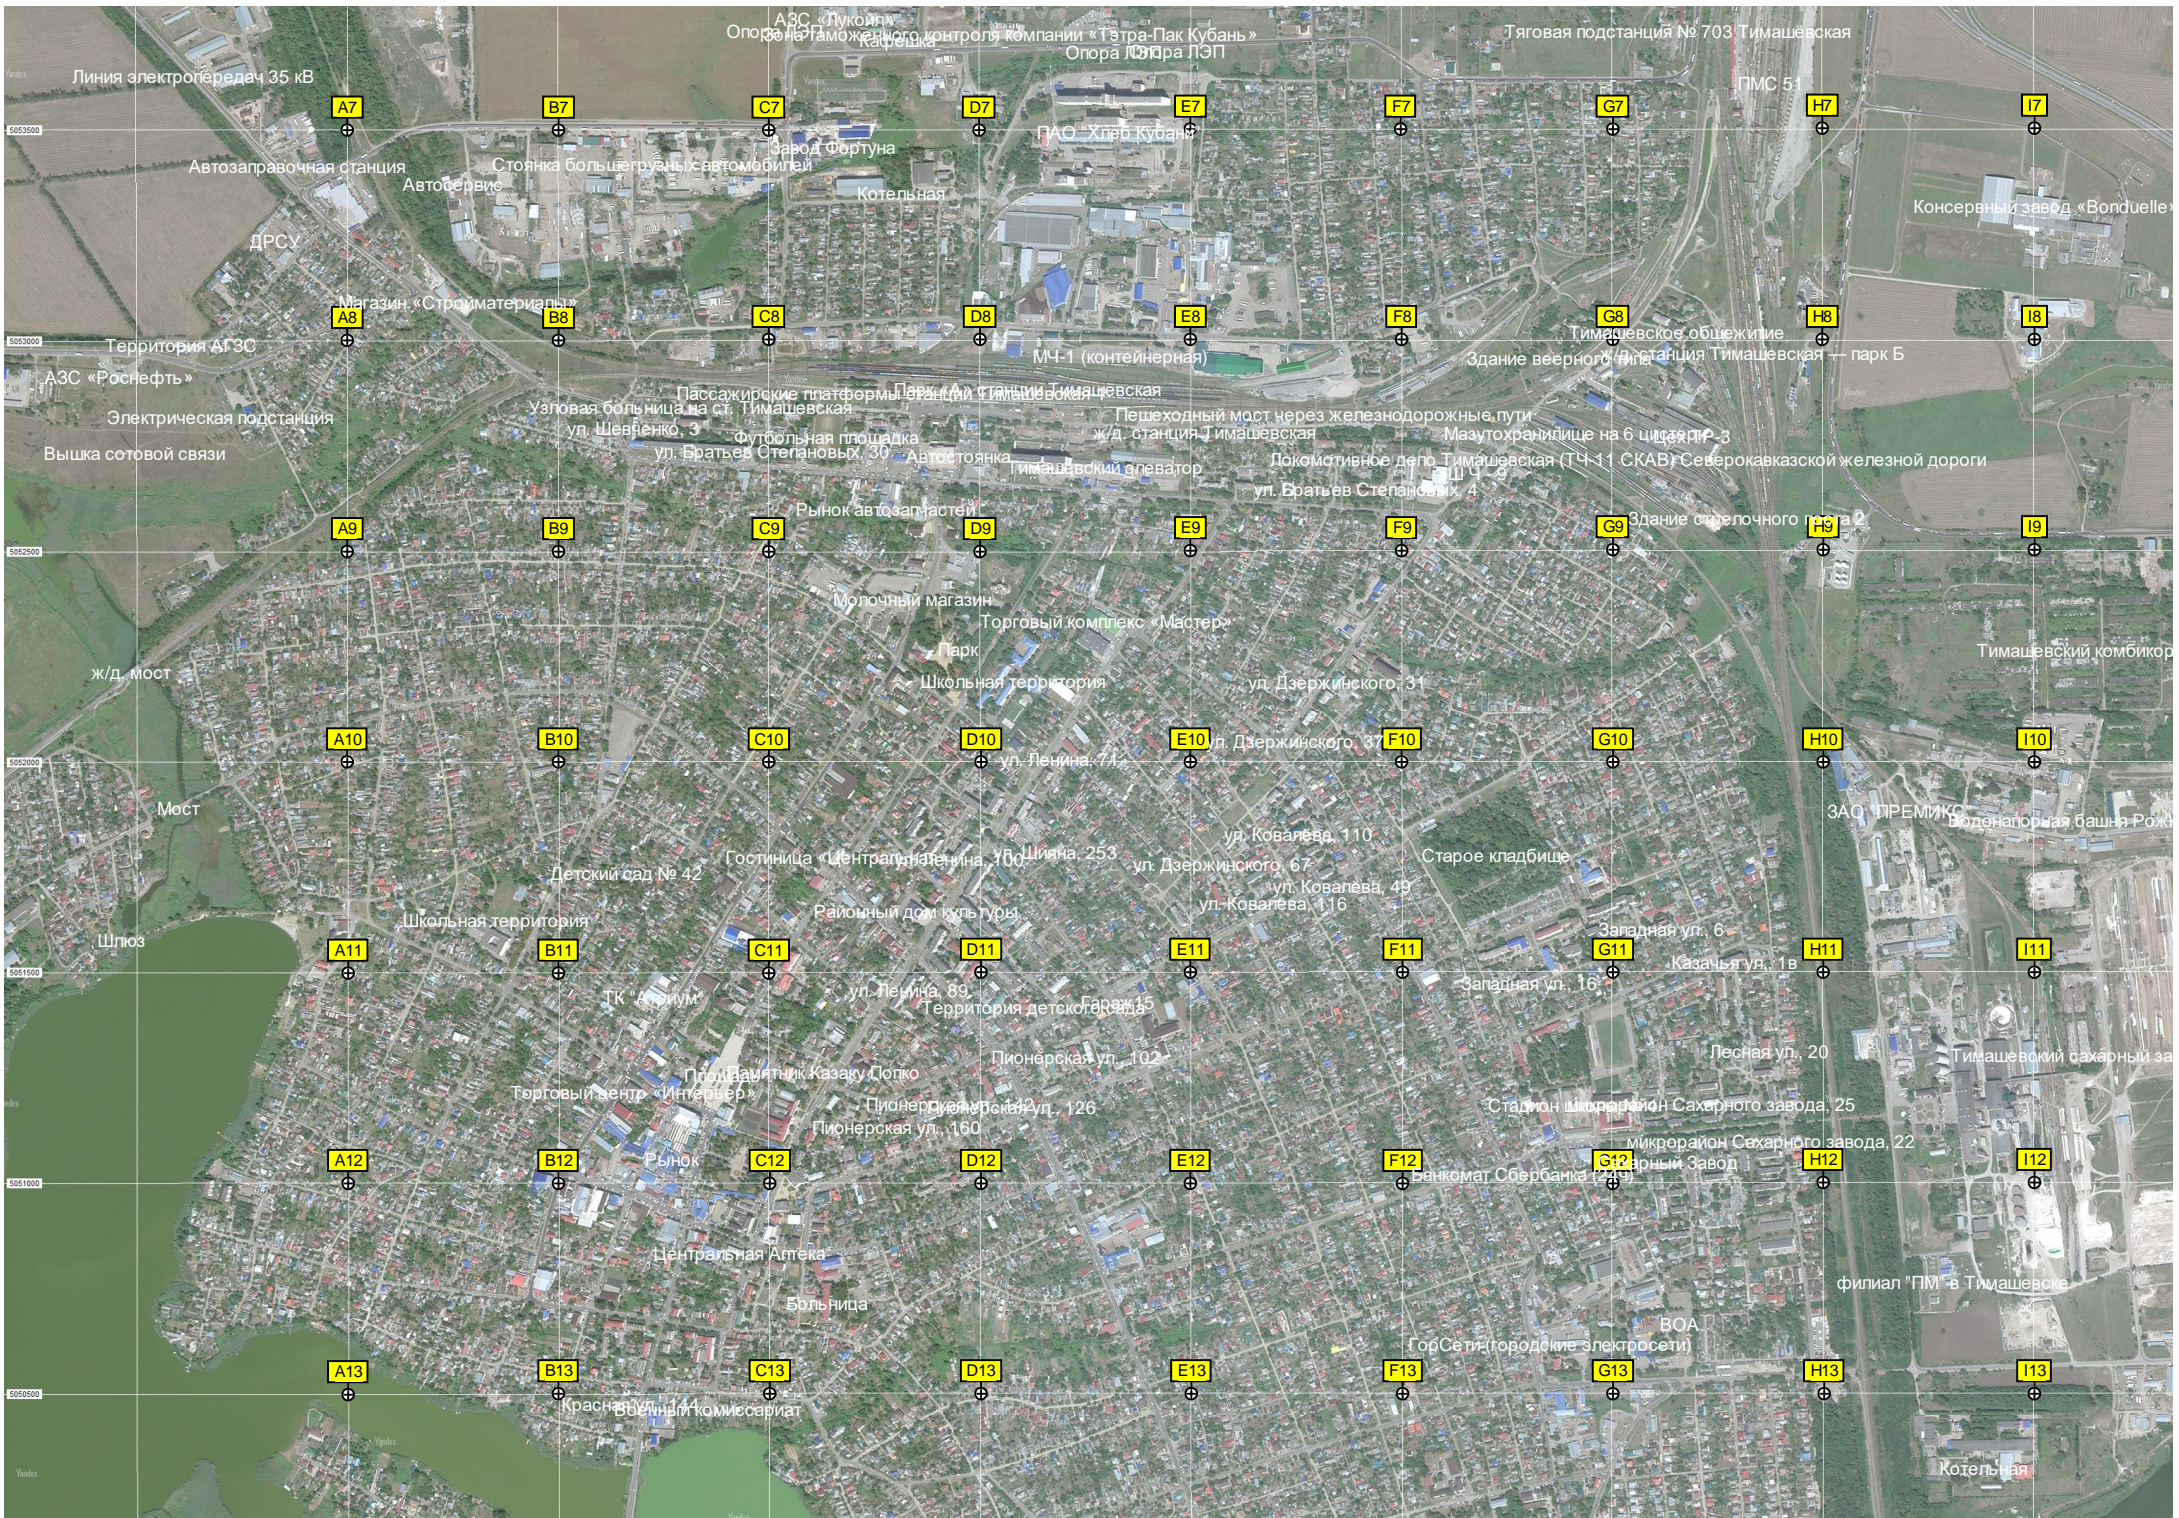

Z6

AA6

AB6

AC6

AD6

Рашпиль

Садовая, 48

Кладбище

Красноармейский

Рыбхоз

АЗС Роснефть

Водонапорная башня

ЗАО Фирма «Восход»

АЗС «Газпром»

микрорайон Индустриальный, 19

Опора ЛЭП