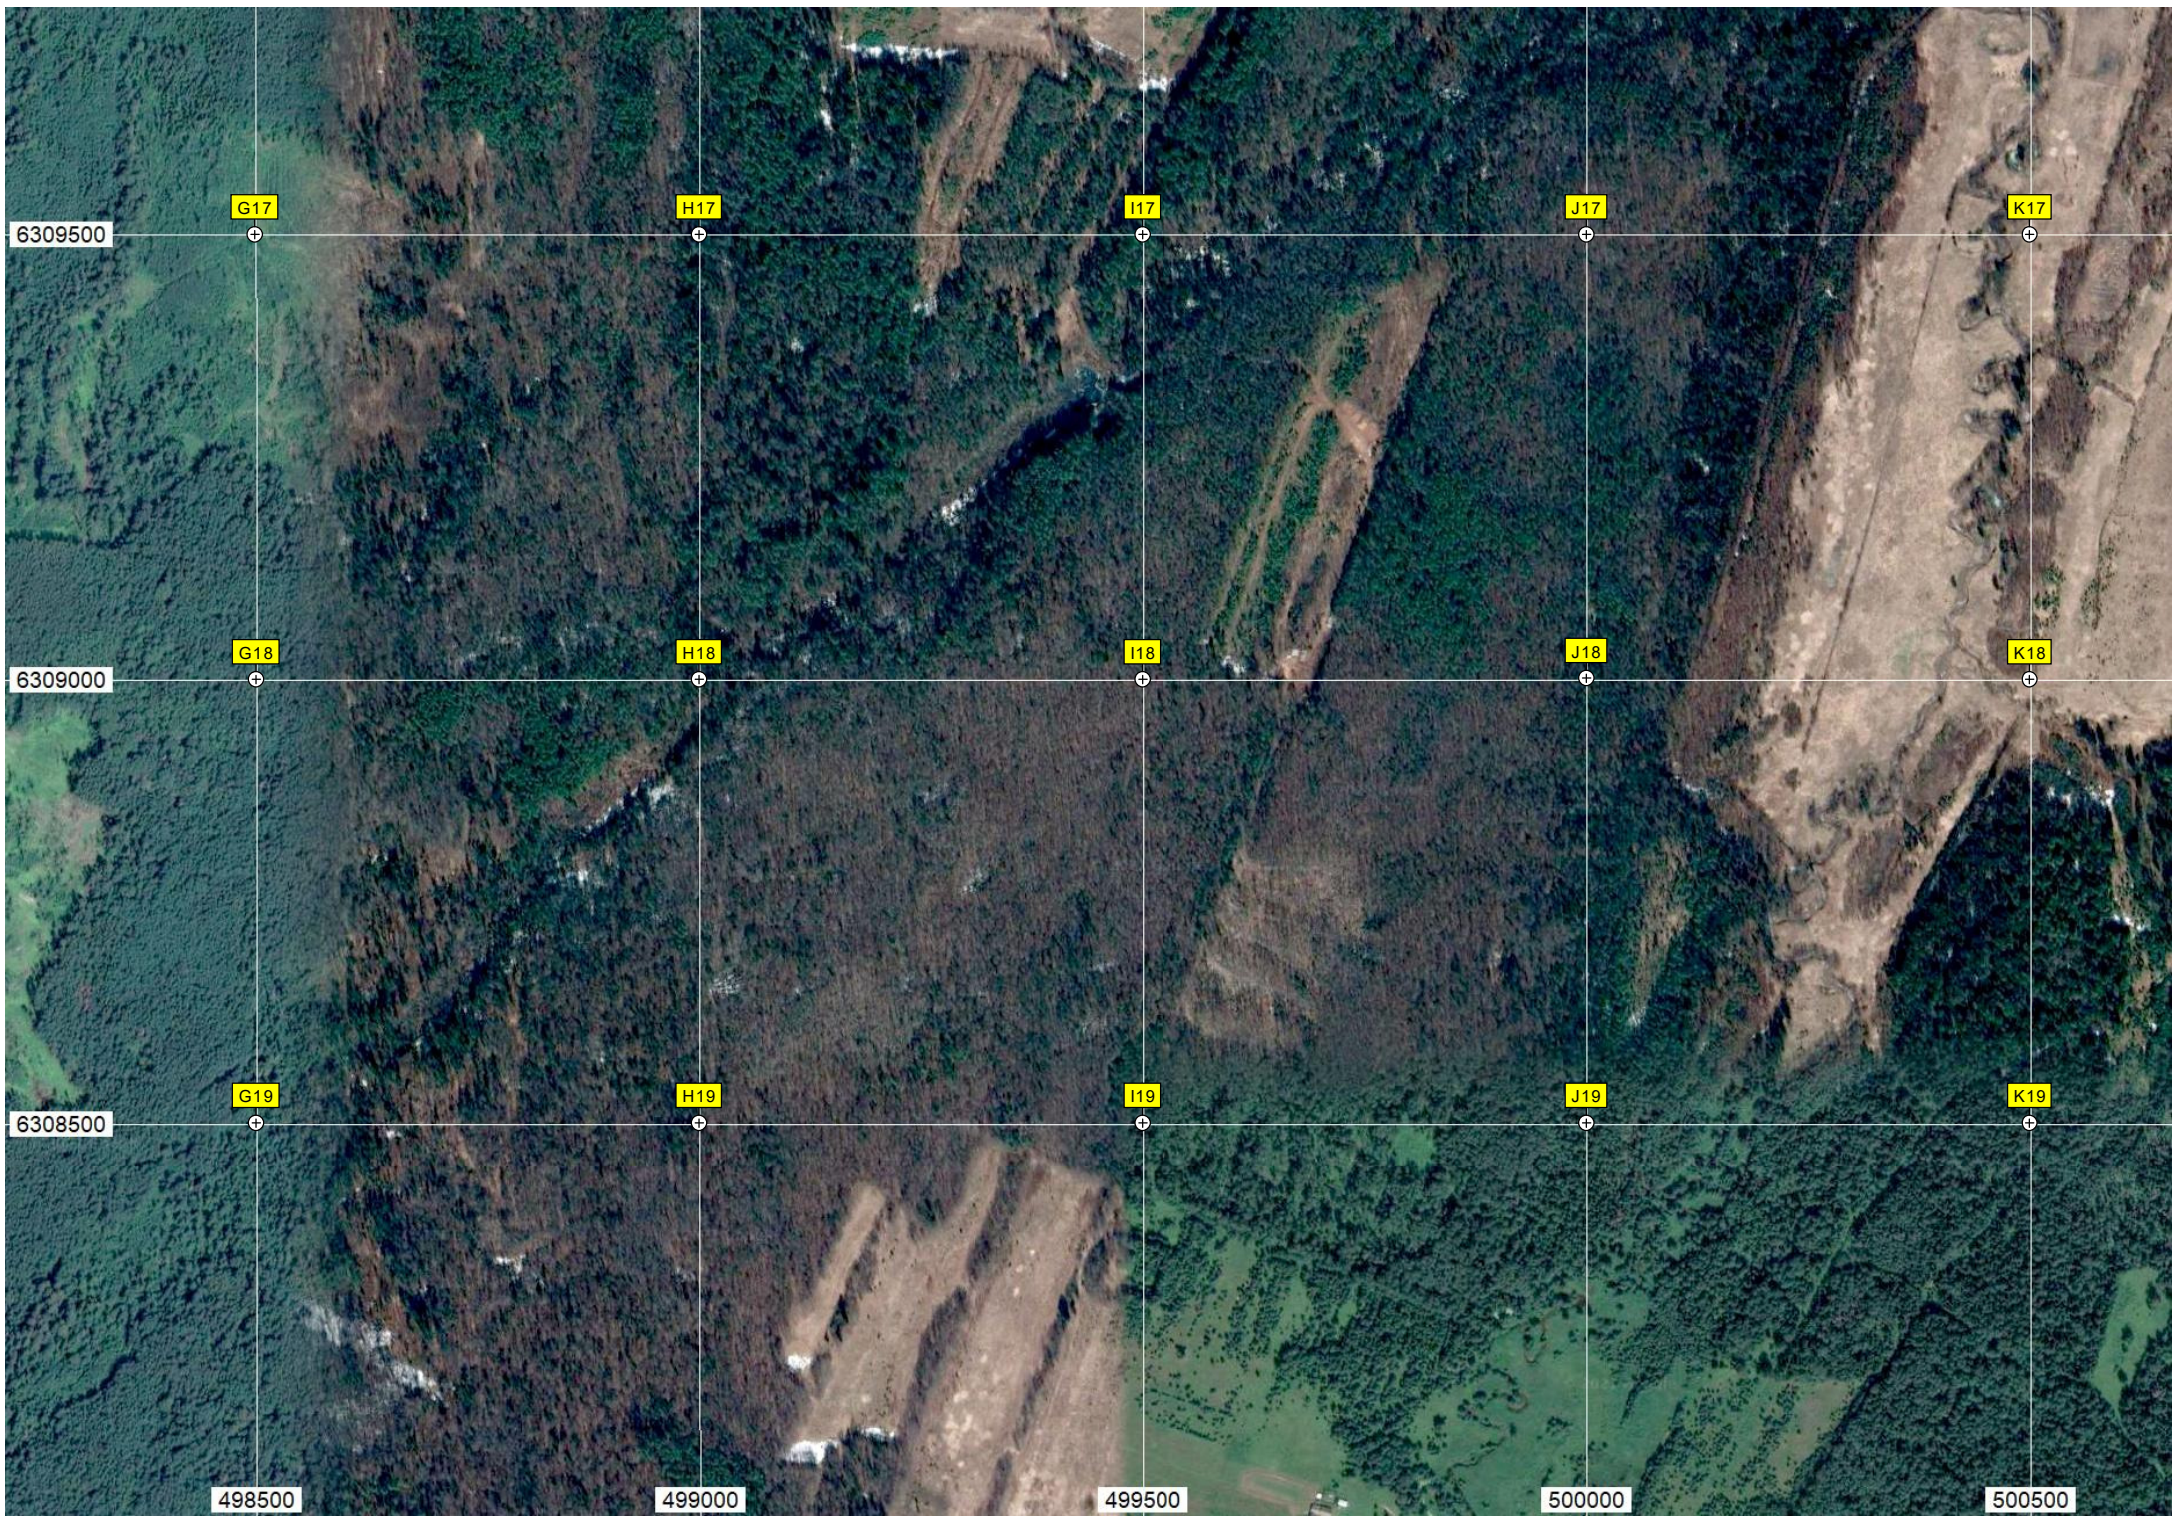

G17

H17

I17

J17

K17

6309500

G18

H18

I18

J18

K18

6309000

G19

H19

I19

J19

K19

6308500

498500

499000

499500

500000

500500