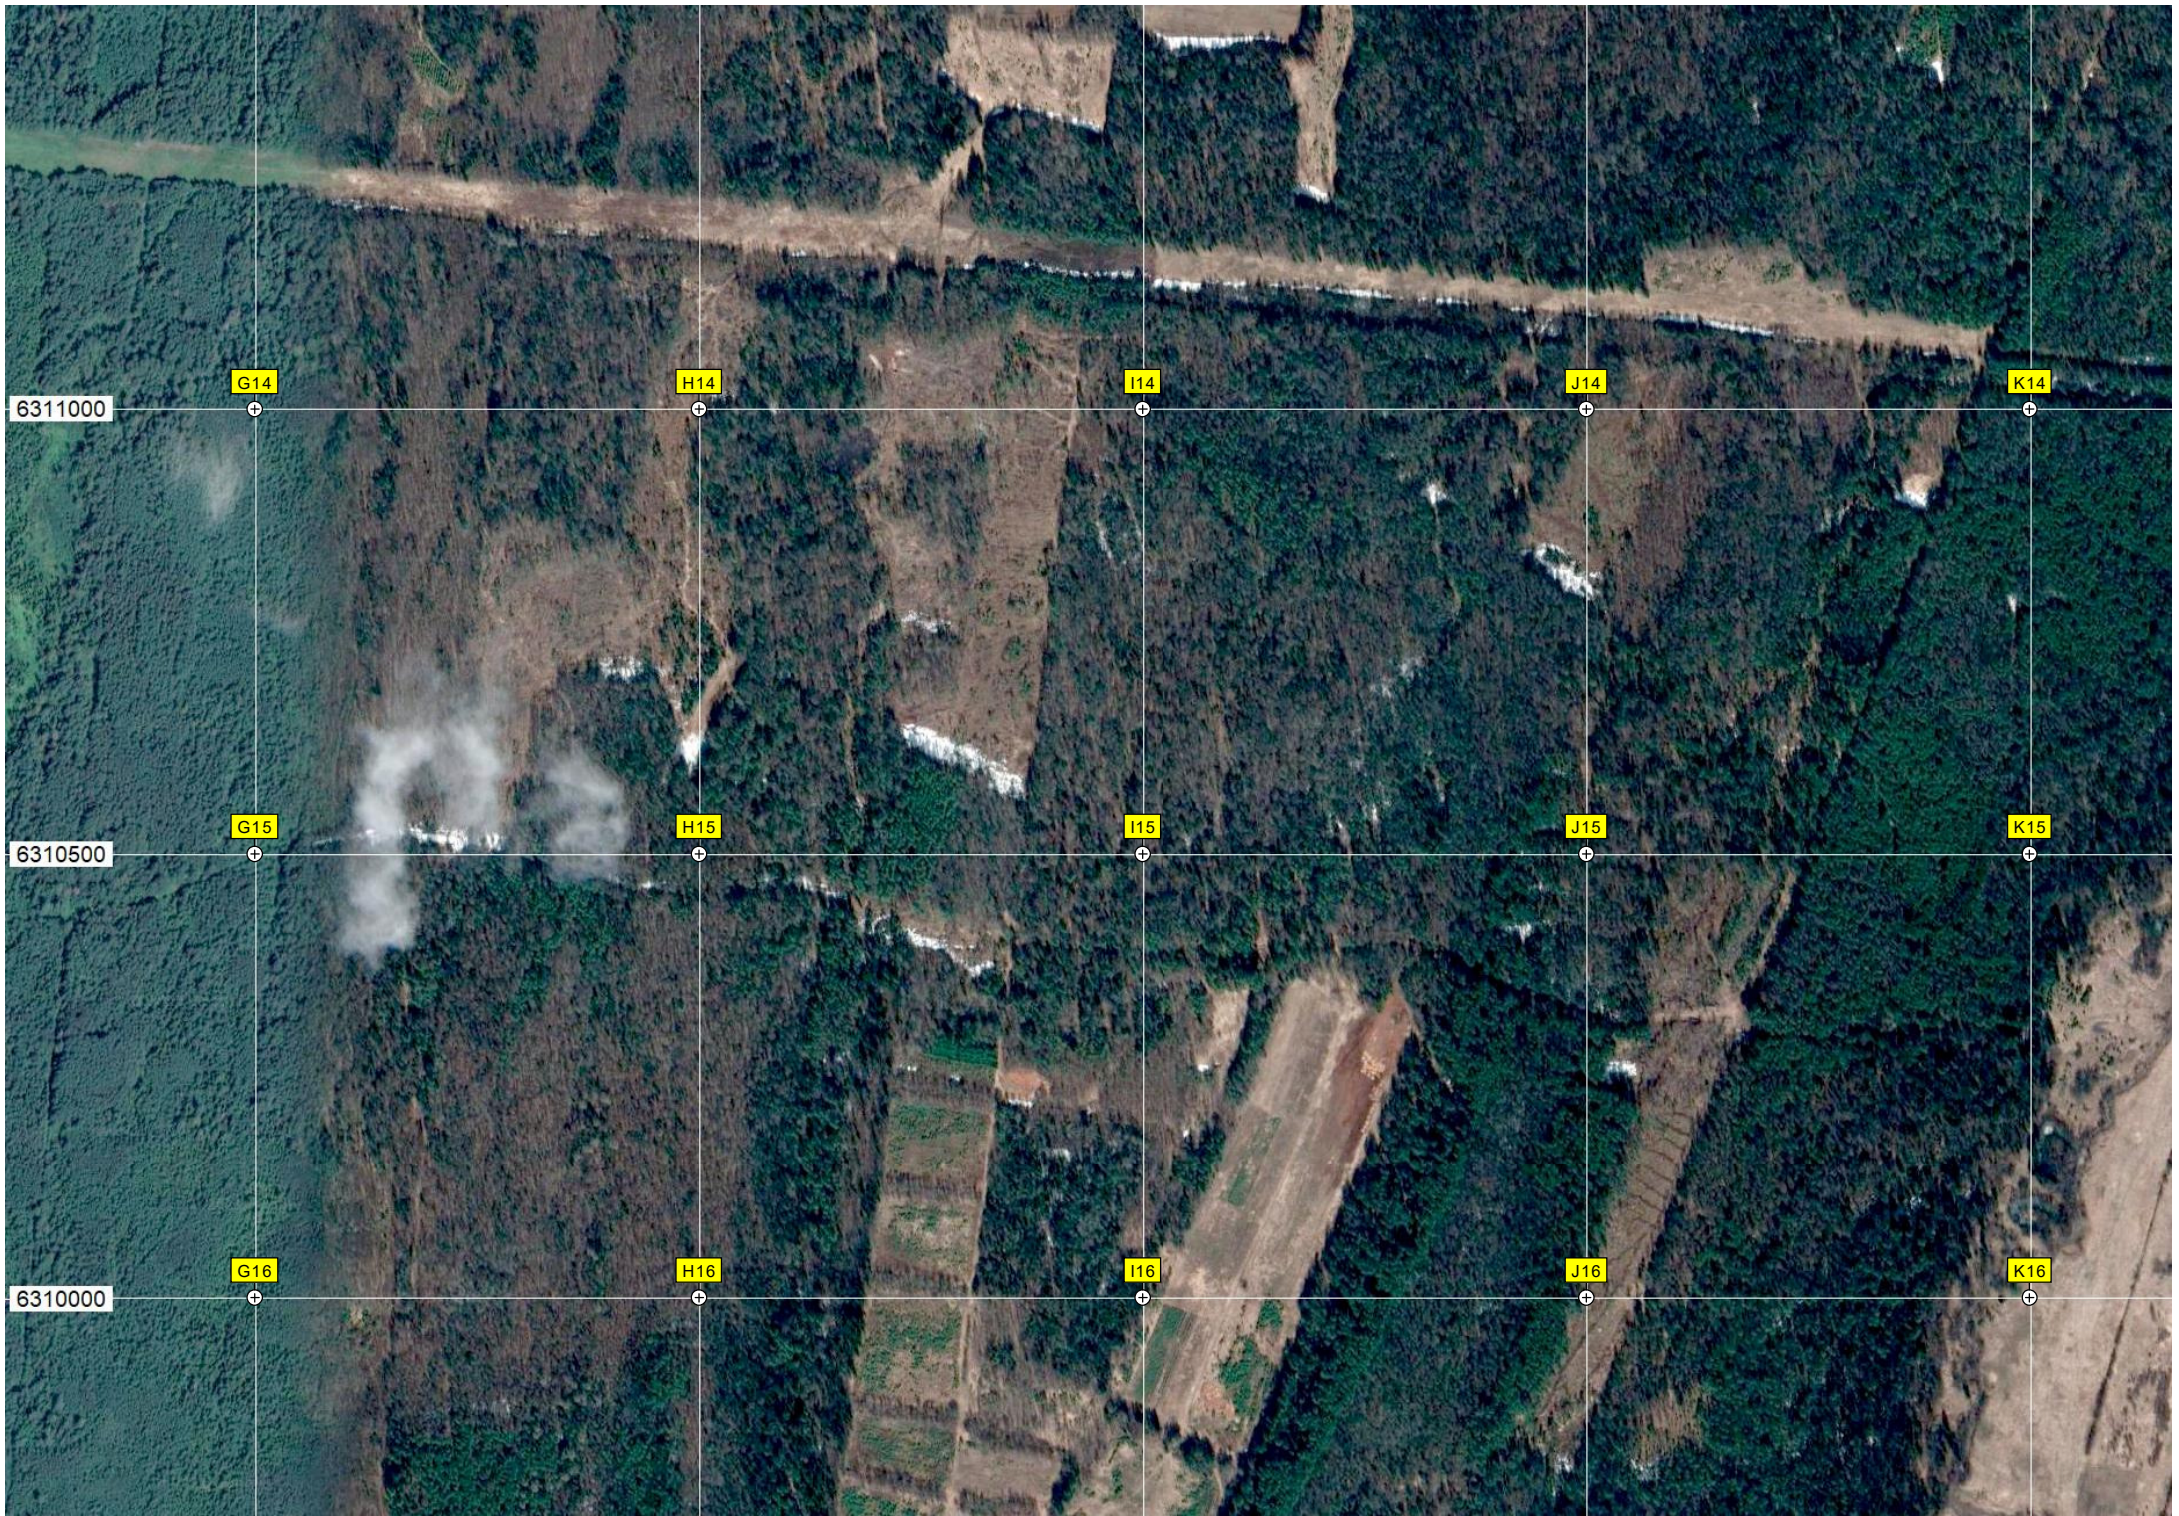

G14

H14

I14

J14

K14

6311000

G15

H15

I15

J15

K15

6310500

G16

H16

I16

J16

K16

6310000