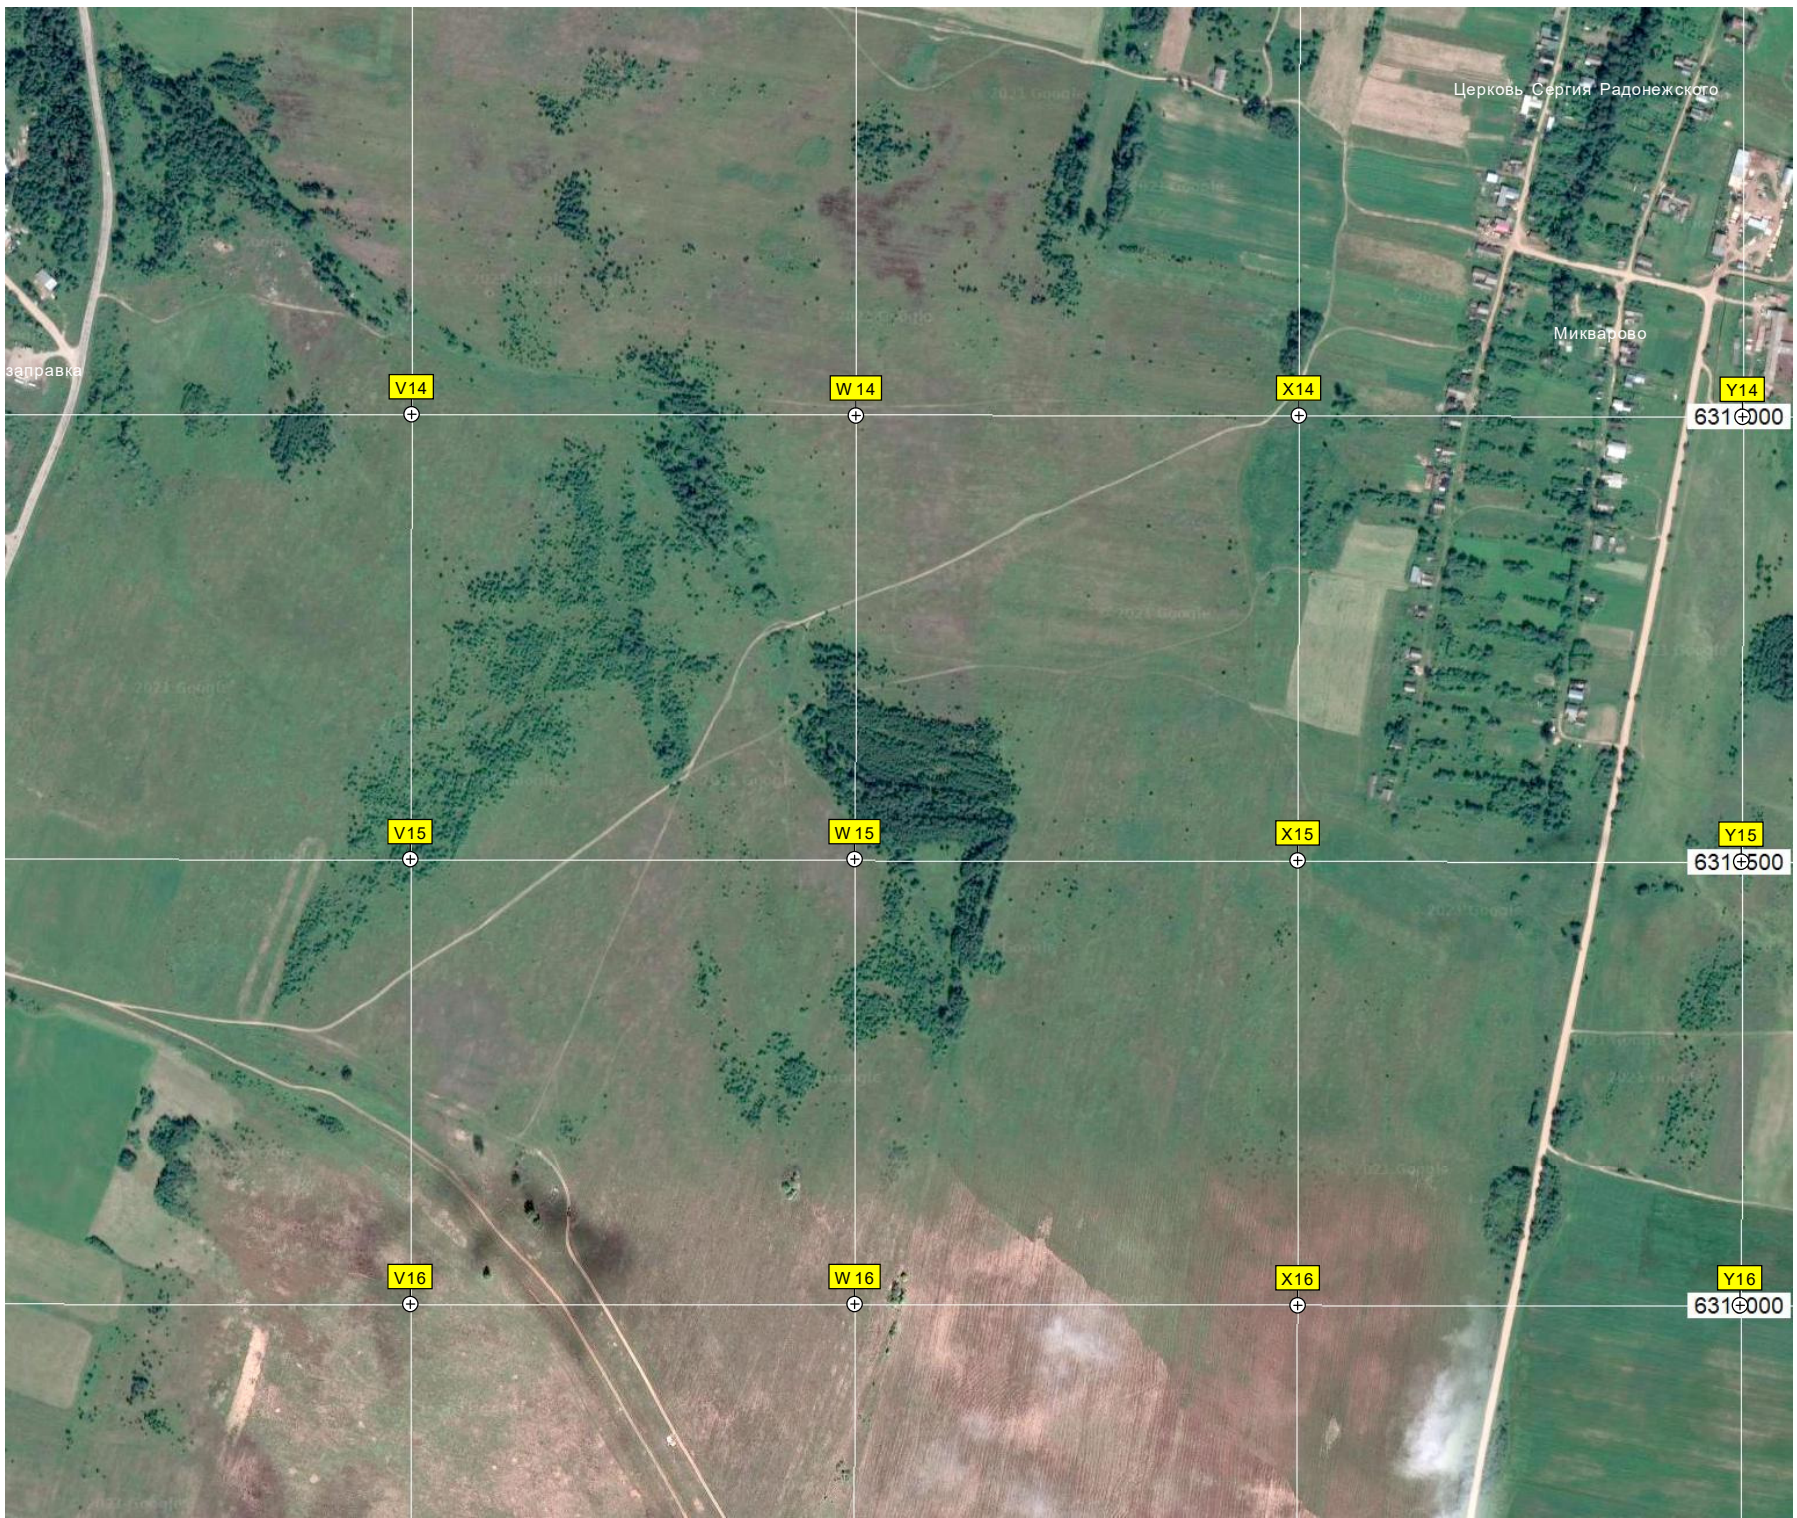

заправка

Церковь Сергия Радонежского

Микварово

V14

W 14

X14

Y14

631+000

V15

W 15

X15

Y15

631+500

V16

W 16

X16

Y16

631+000