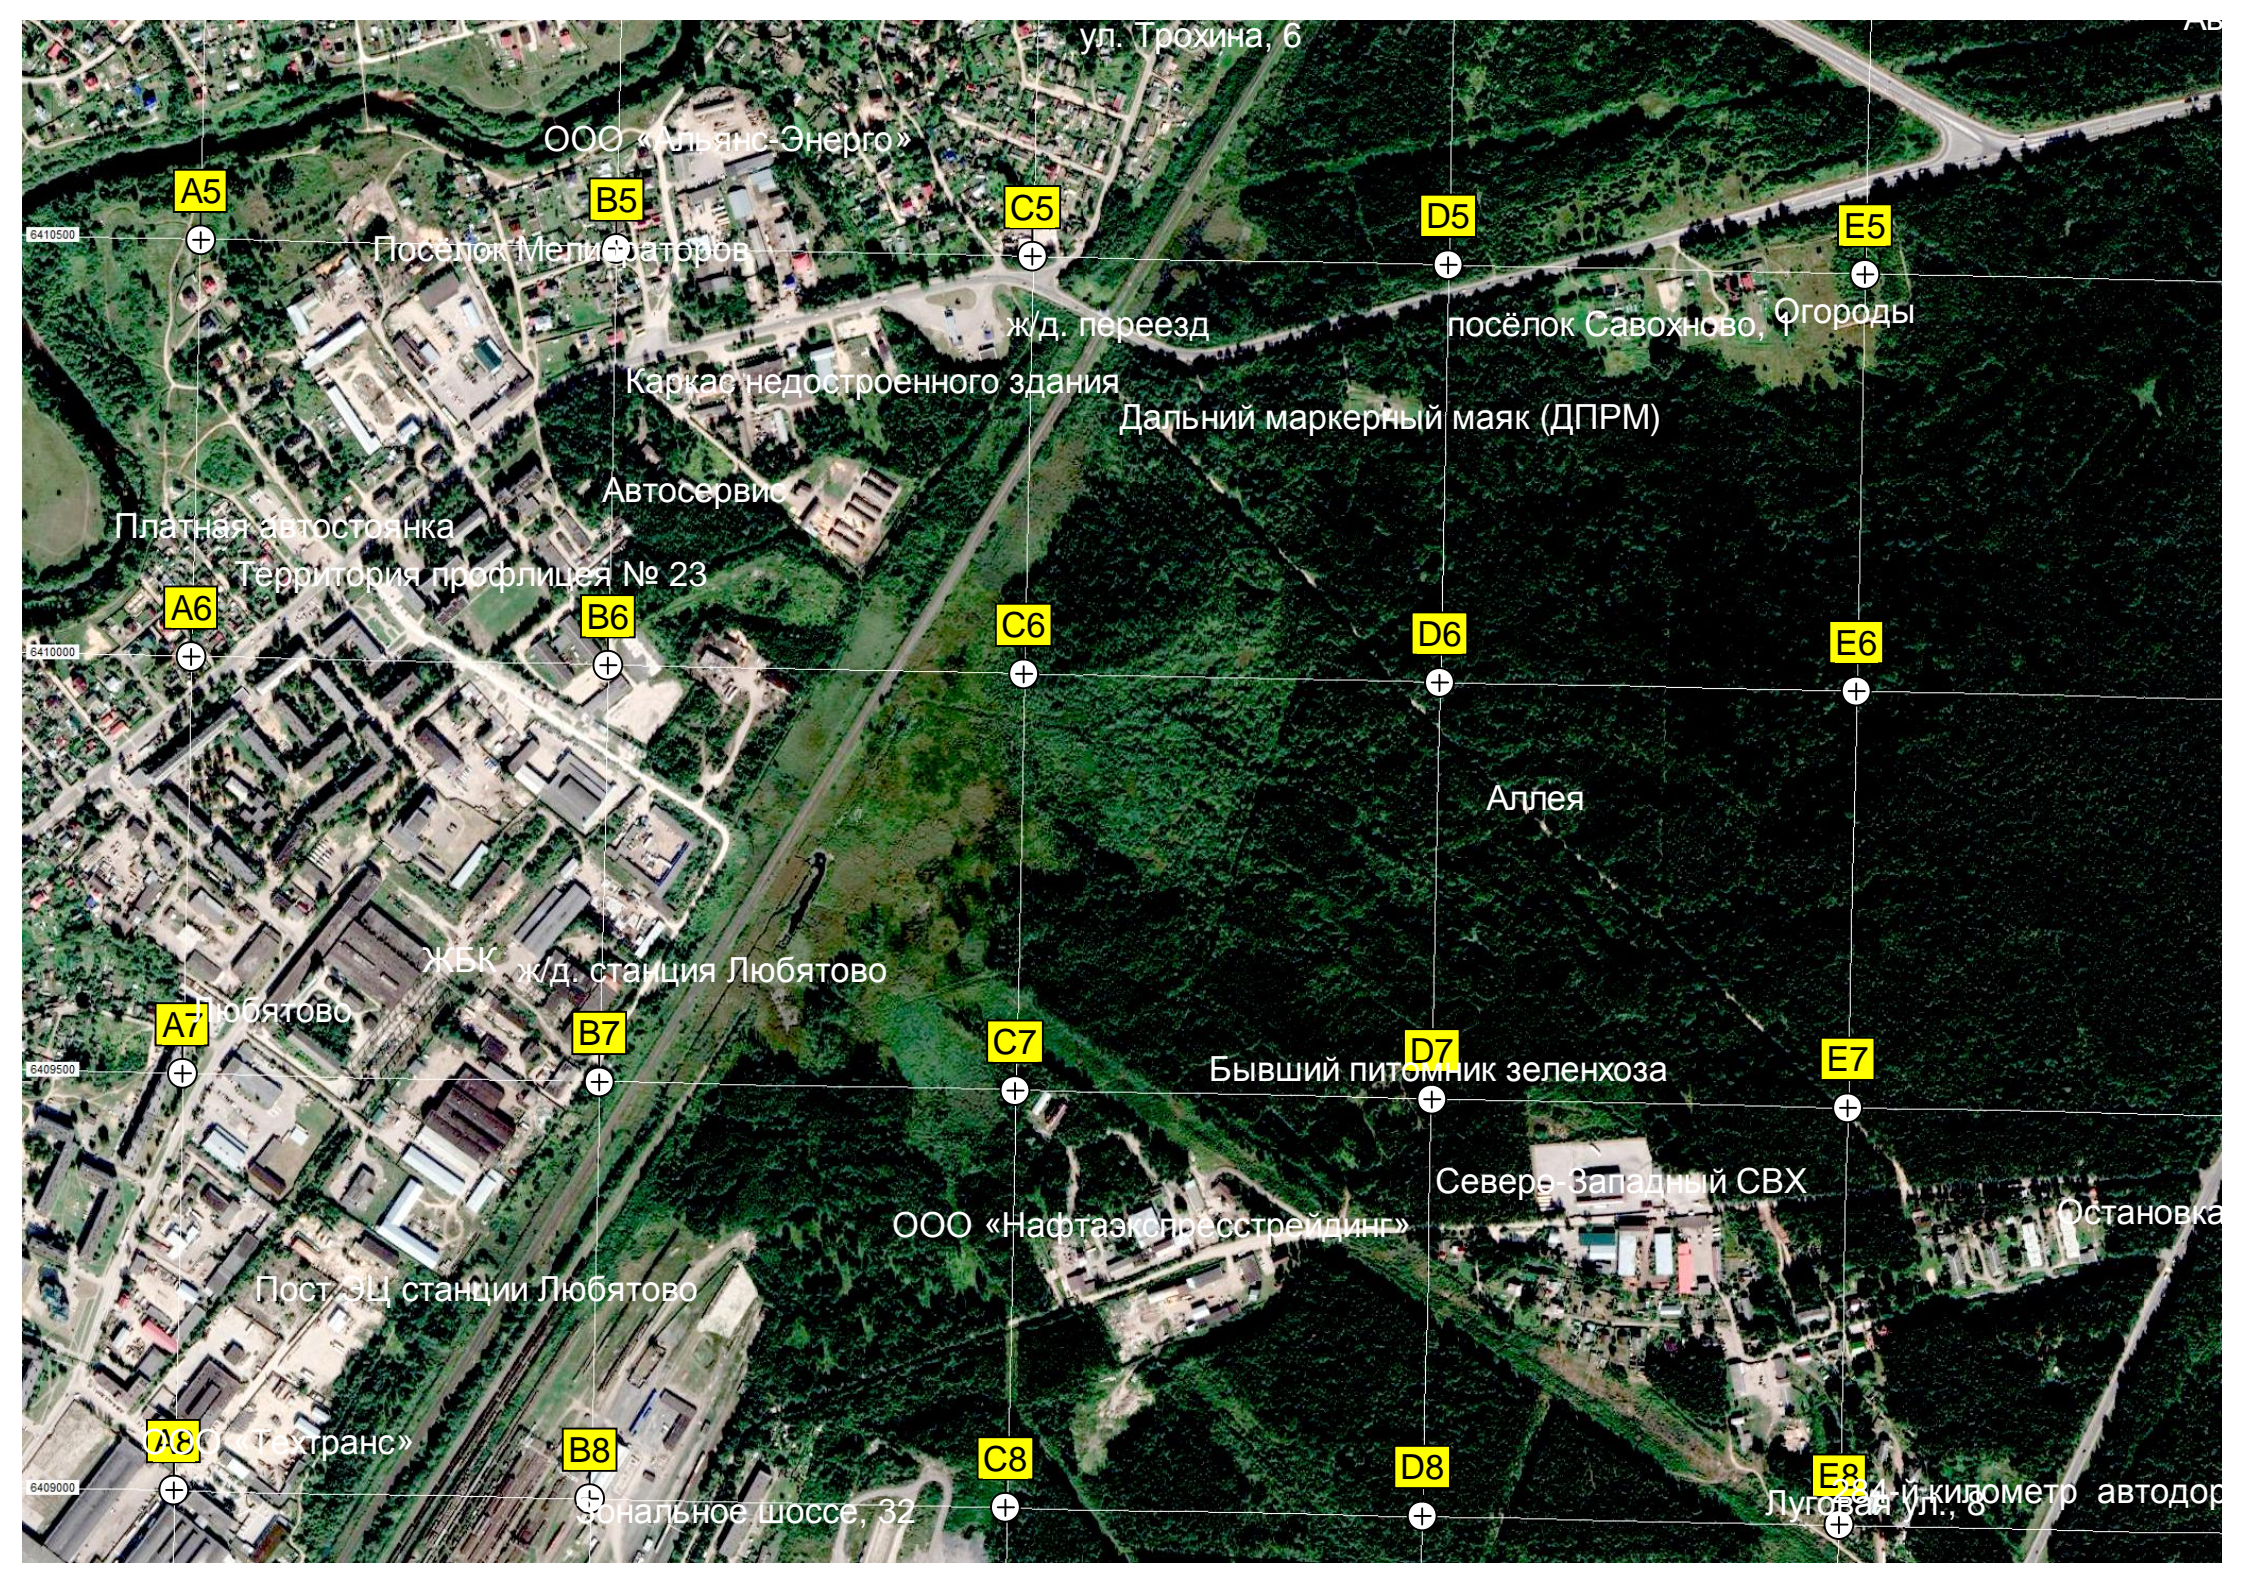

ул. Трохина, 6

ООО «Альянс-Энерго»

Посёлок Мелиораторов

ж/д. переезд

посёлок Савохново, Городы

Каркас недостроенного здания

Дальний маркерный маяк (ДПРМ)

Автосервис