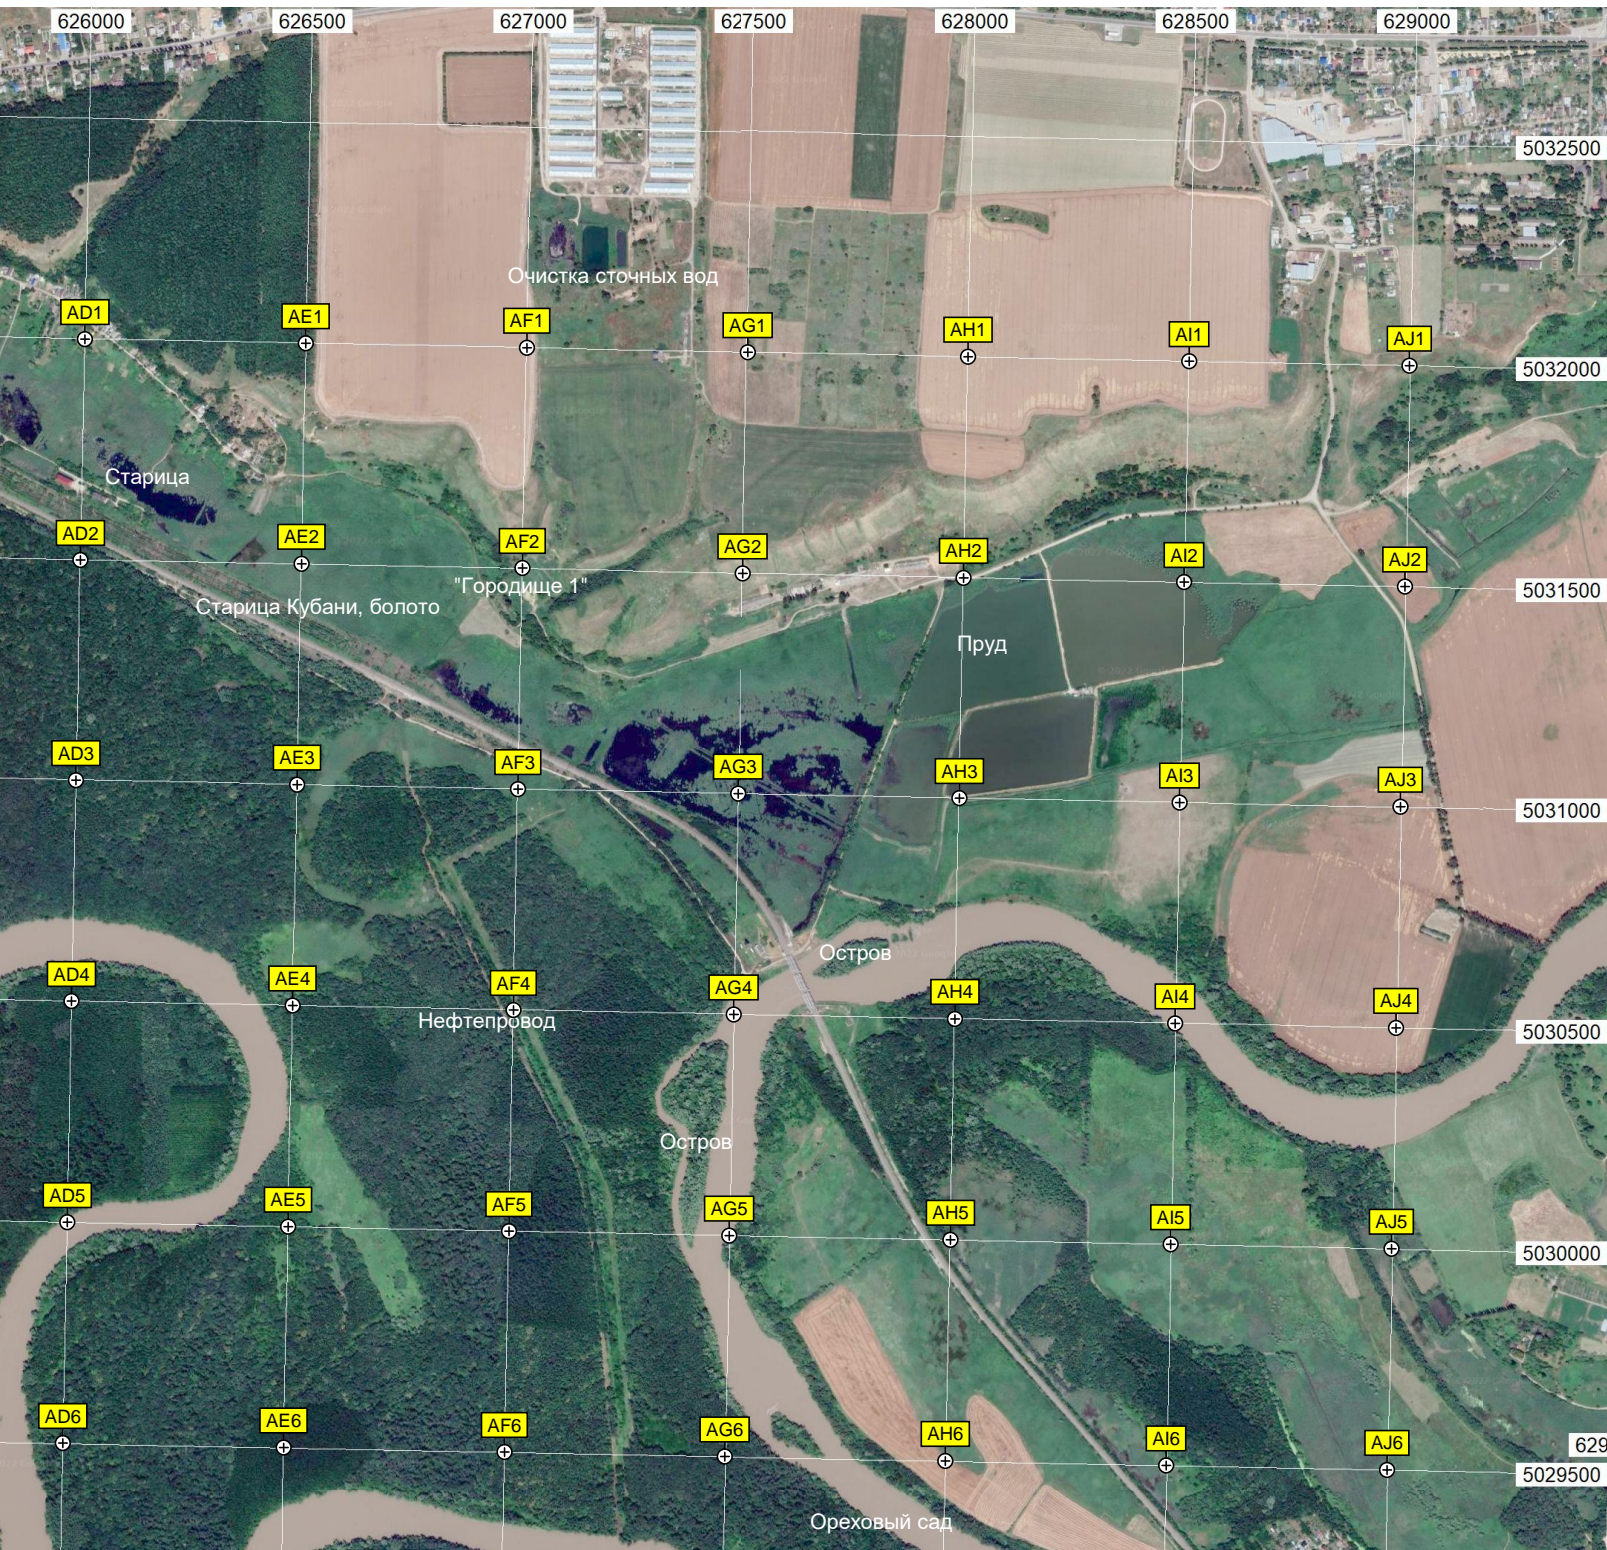

Животноводческий комплекс

Неохраняемый ж/д. переезд

ж/д. станция Милованово

Опора ЛЭП

Кладбище

Водонапорная башня Рожновского

Сквер

Мемориал

Красная ул. 187

курган

С/т "Железнодорожник"

ул. Желябова, 2а

Магазин "Боярин"

626000

626500

627000

5030500

5030000

629

5029500

Очистка сточных вод

Старица

Старица Кубани, болото

"Городище 1"