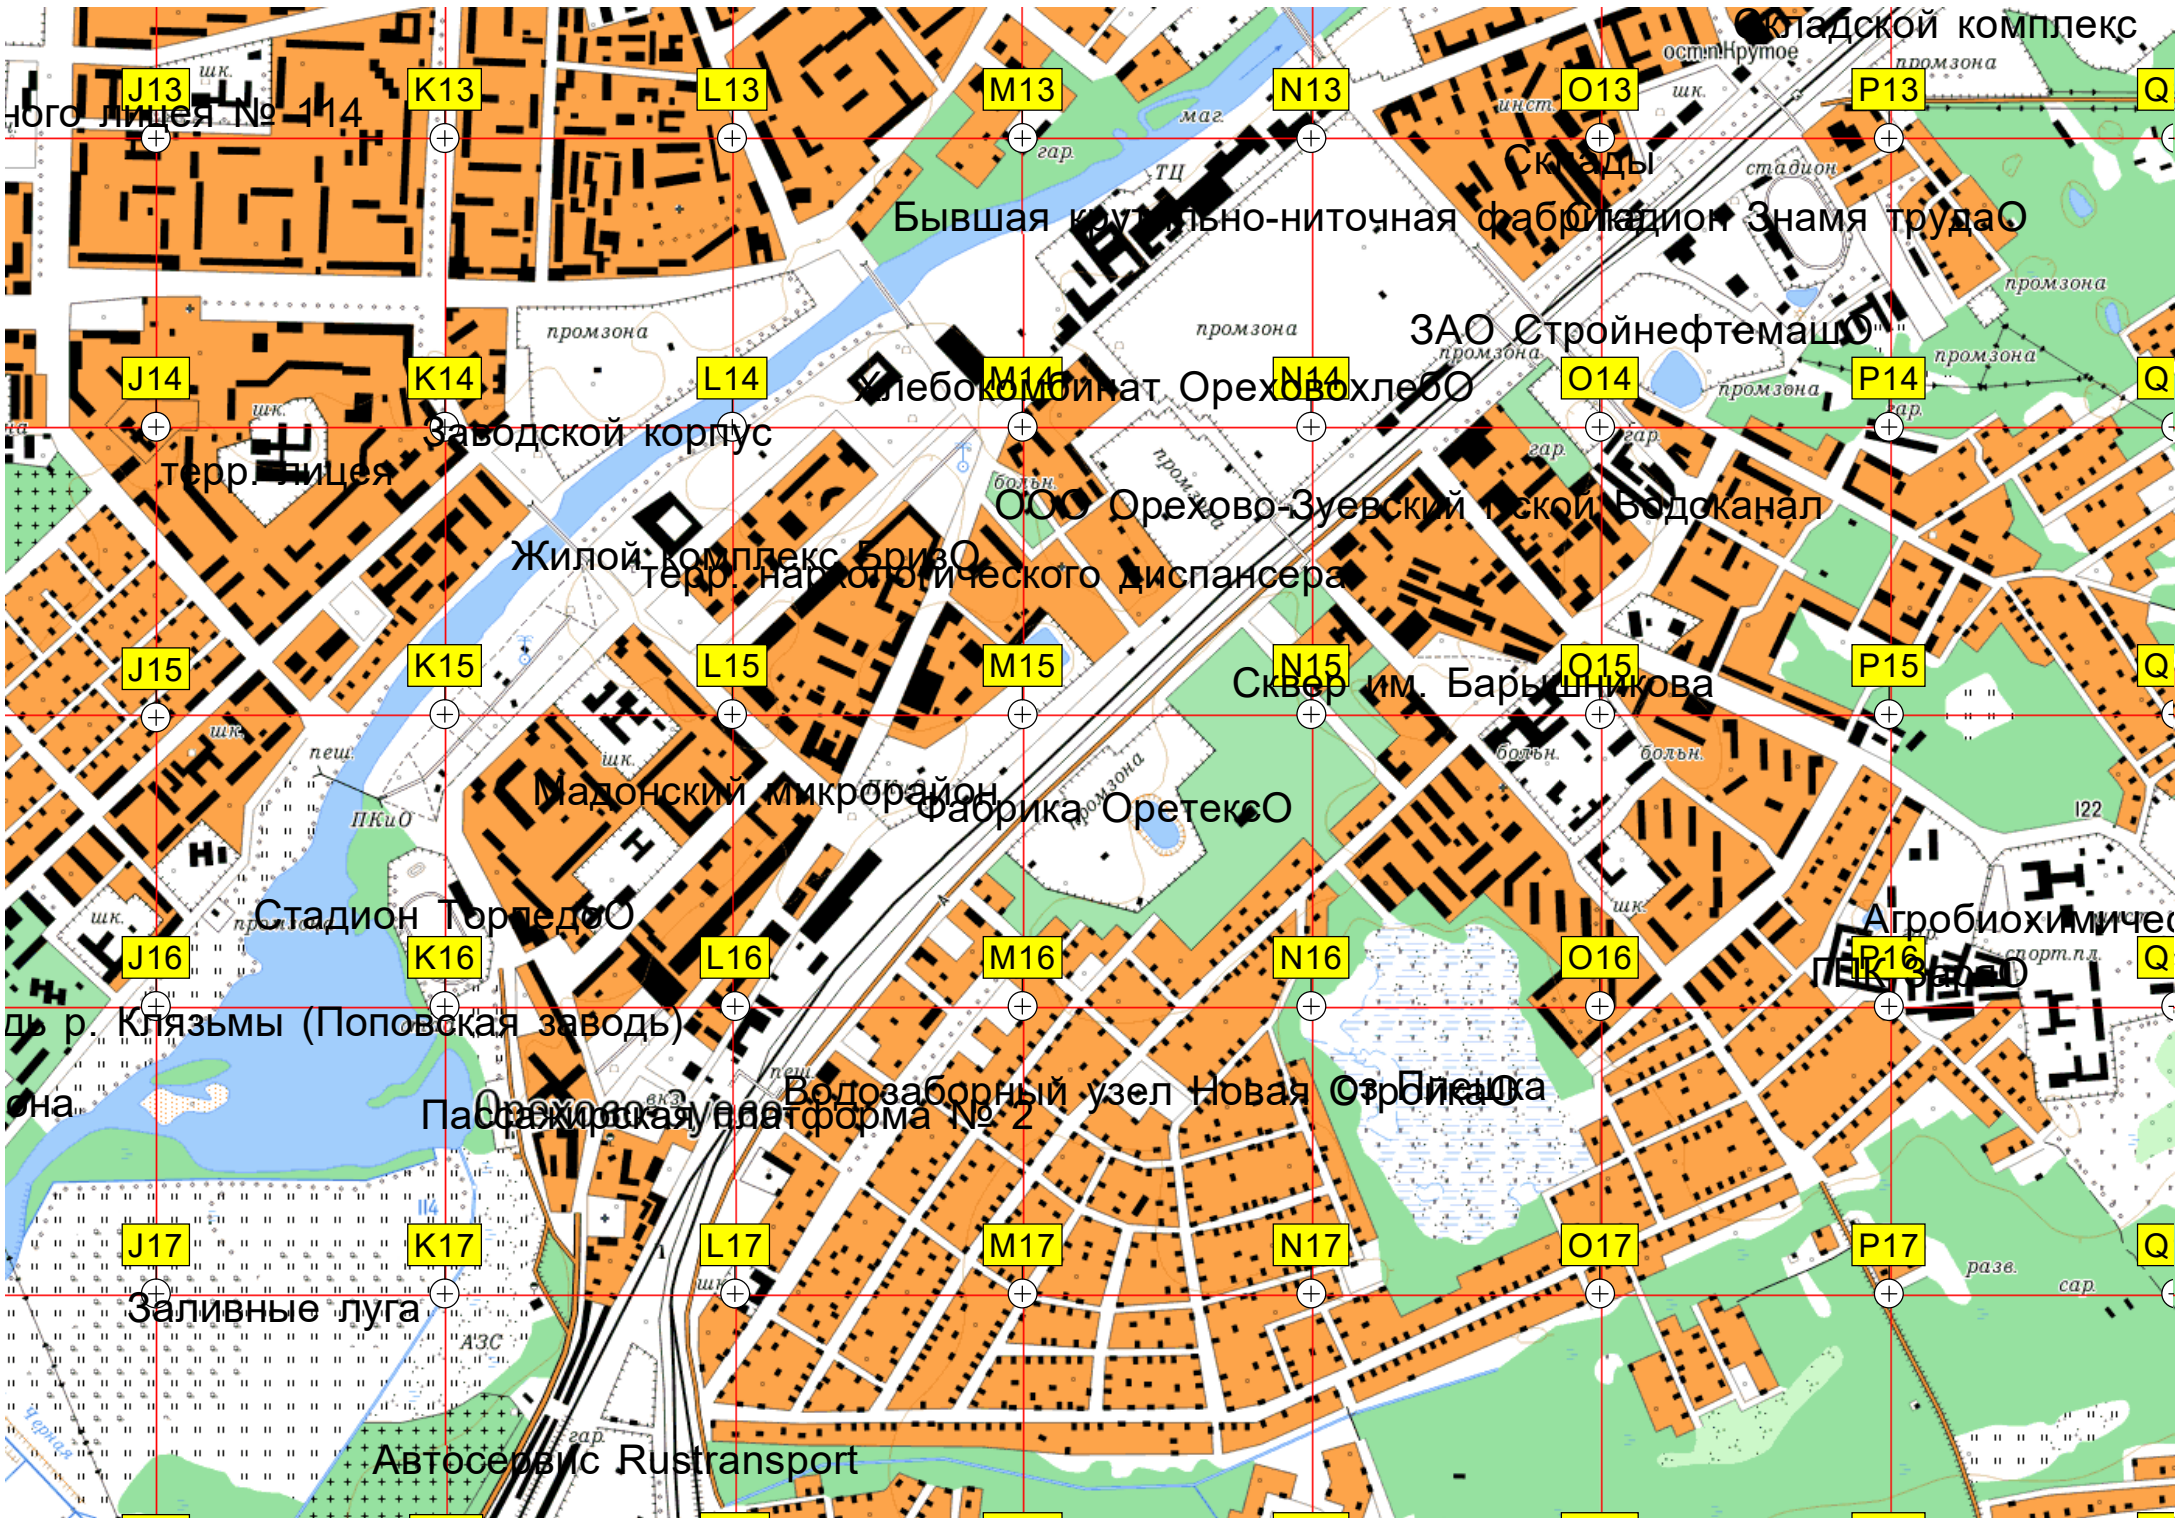

терр. дворца спорта Востока

МИХОВО

Квартал Дубровка

а Московского большого кольца и трассы Орехово-Зуев - Павловский Посад

ного лицея № 114

терр. лицея

ШКОЛО

дль р. Клязьмы (Поповская заводь)