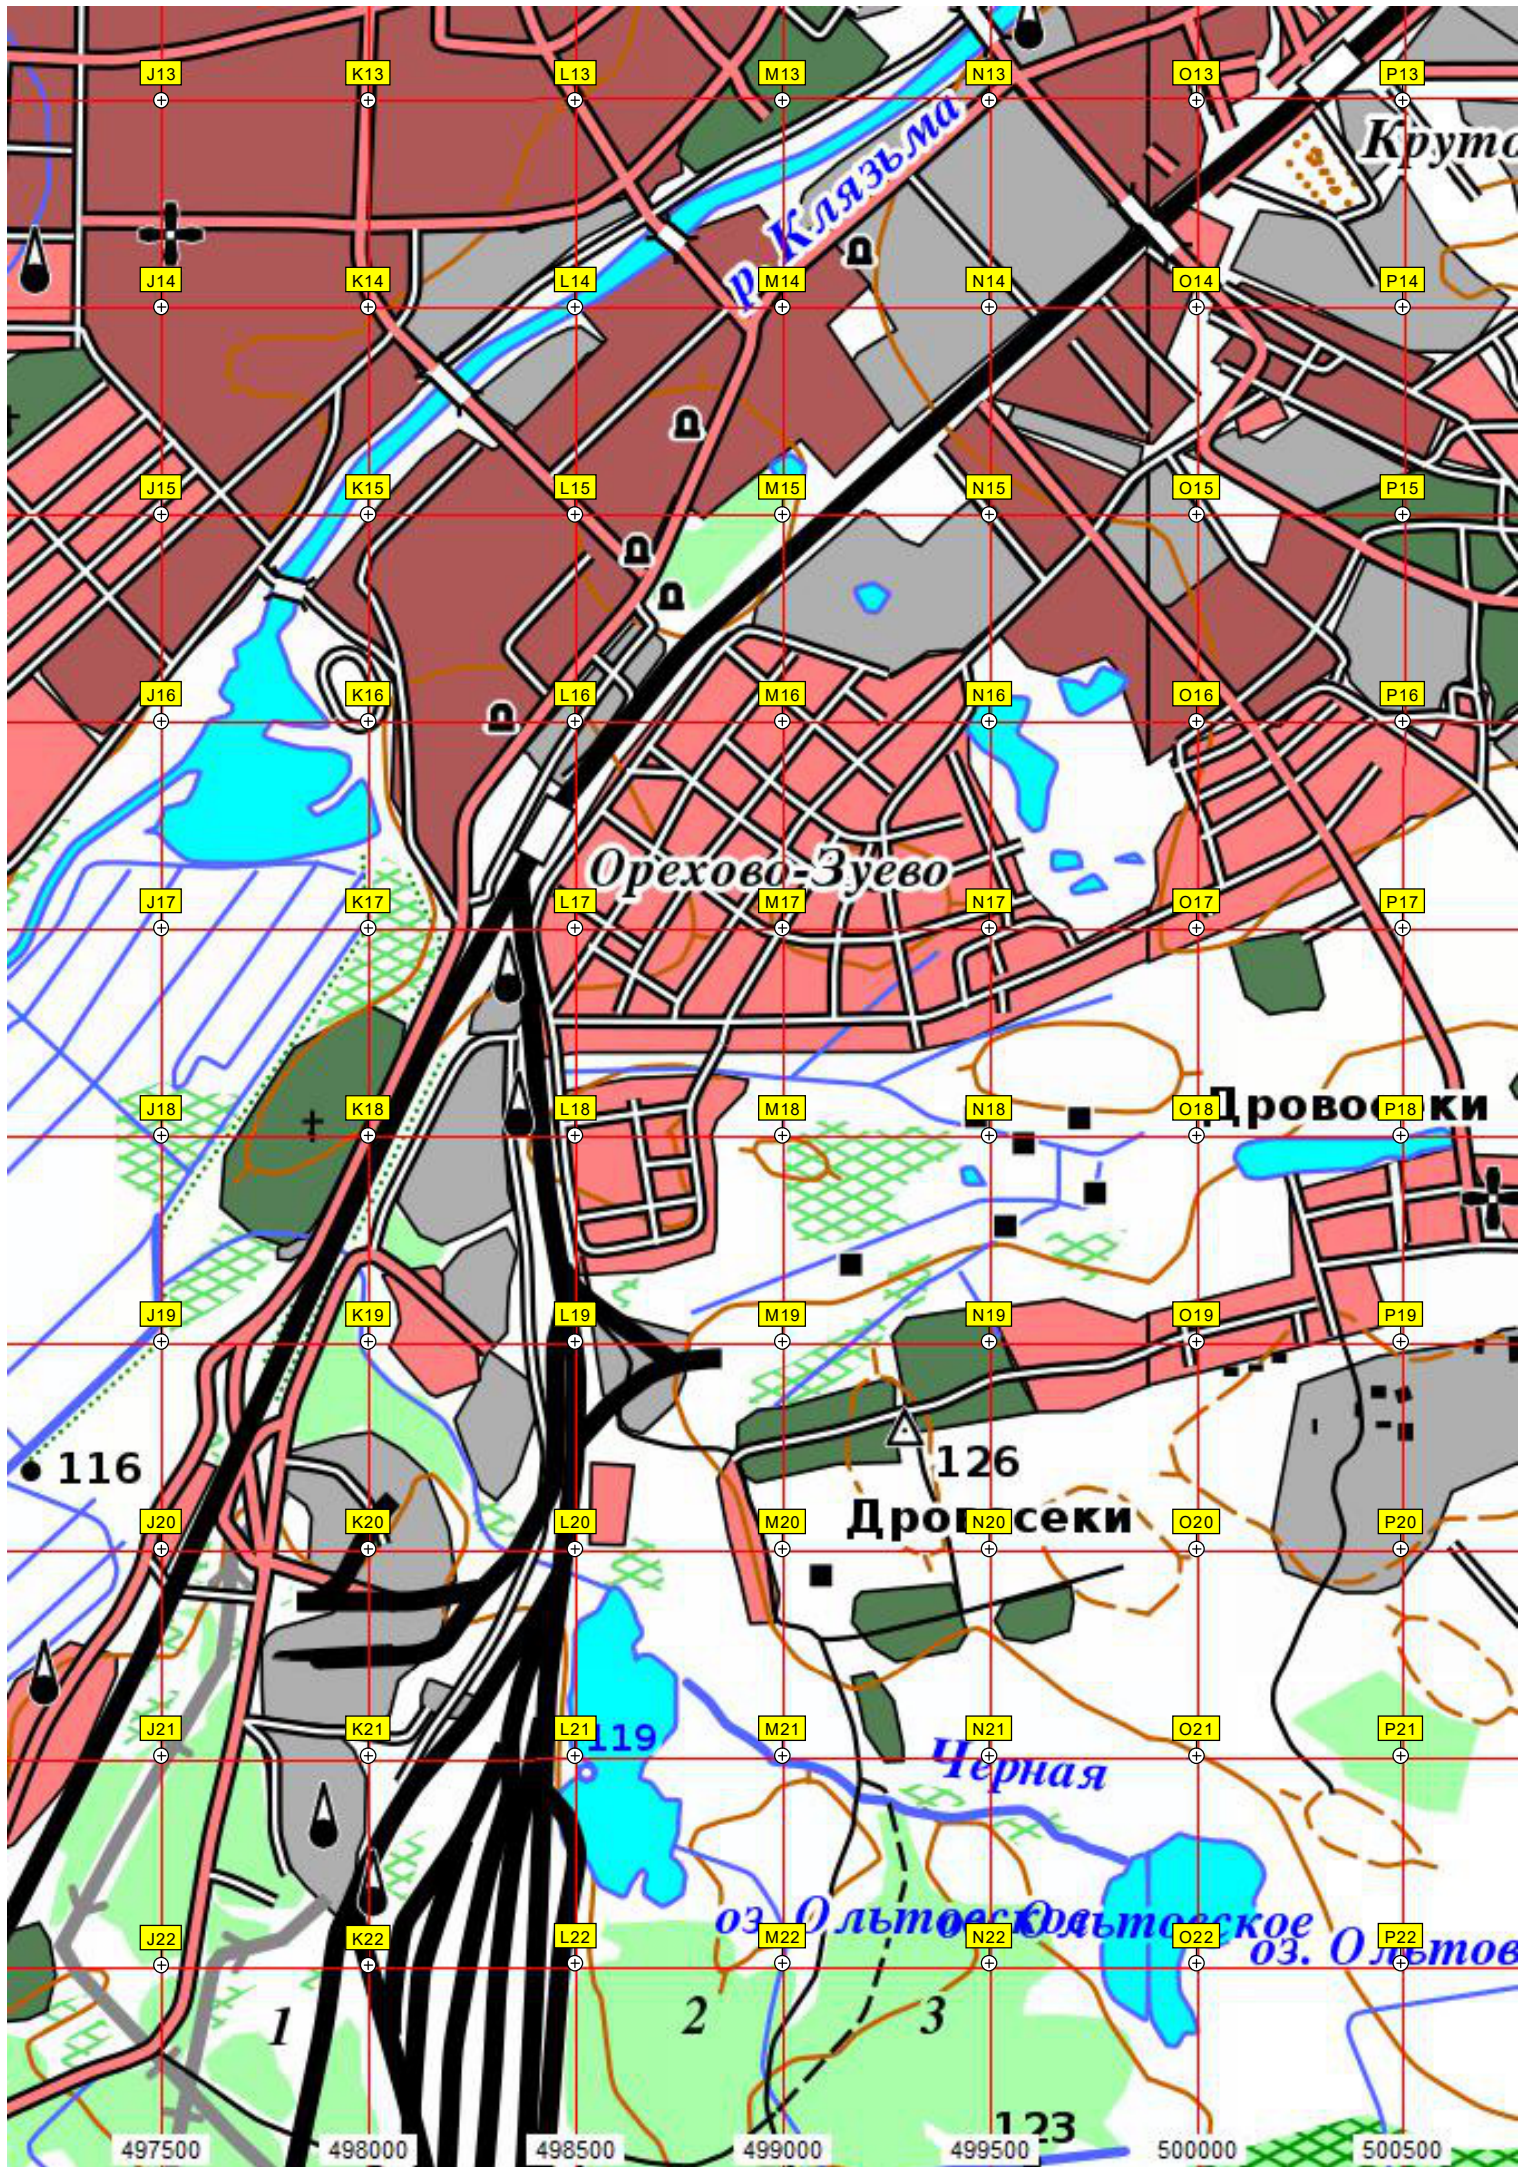

501000 501500 502000 502500 503000 503500 504000

Мертвое

Потоцино

сар.

Воинова Гора

Дубна

р. Клязьма

пл. 185 км

Озеретский

Прокудино (Сов

Q3 R3 S3 T3 U3 V3 W3
Q4 R4 S4 T4 U4 V4 W4
Q5 R5 S5 T5 U5 V5 W5
Q6 R6 S6 T6 U6 V6 W6
Q7 R7 S7 T7 U7 V7 W7
Q8 R8 S8 T8 U8 V8 W8
Q9 R9 S9 T9 U9 V9 W9
Q10 R10 S10 T10 U10 V10 W10
Q11 R11 S11 T11 U11 V11 W11
Q12 R12 S12 T12 U12 V12 W12

190000
189500
189000
188500
188000
187500
187000
186500
186000
185500

35 36 37 38
41 43
65

125

124

121

оз. Жаркое

участок 47

Будьково

Мал. Сажени

A

501000 501500 502000 502500 503000 503500 504000

5185000
5184500
5184000
5183500
5183000
5182500
5182000
5181500
5181000
5180500

Q13 R13 S13 T13 U13 V13 W13
Q14 R14 S14 T14 U14 V14 W14
Q15 R15 S15 T15 U15 V15 W15
Q16 R16 S16 T16 U16 V16 W16
Q17 R17 S17 T17 U17 V17 W17
Q18 R18 S18 T18 U18 V18 W18
Q19 R19 S19 T19 U19 V19 W19
Q20 R20 S20 T20 U20 V20 W20
Q21 R21 S21 T21 U21 V21 W21
Q22 R22 S22 T22 U22 V22 W22