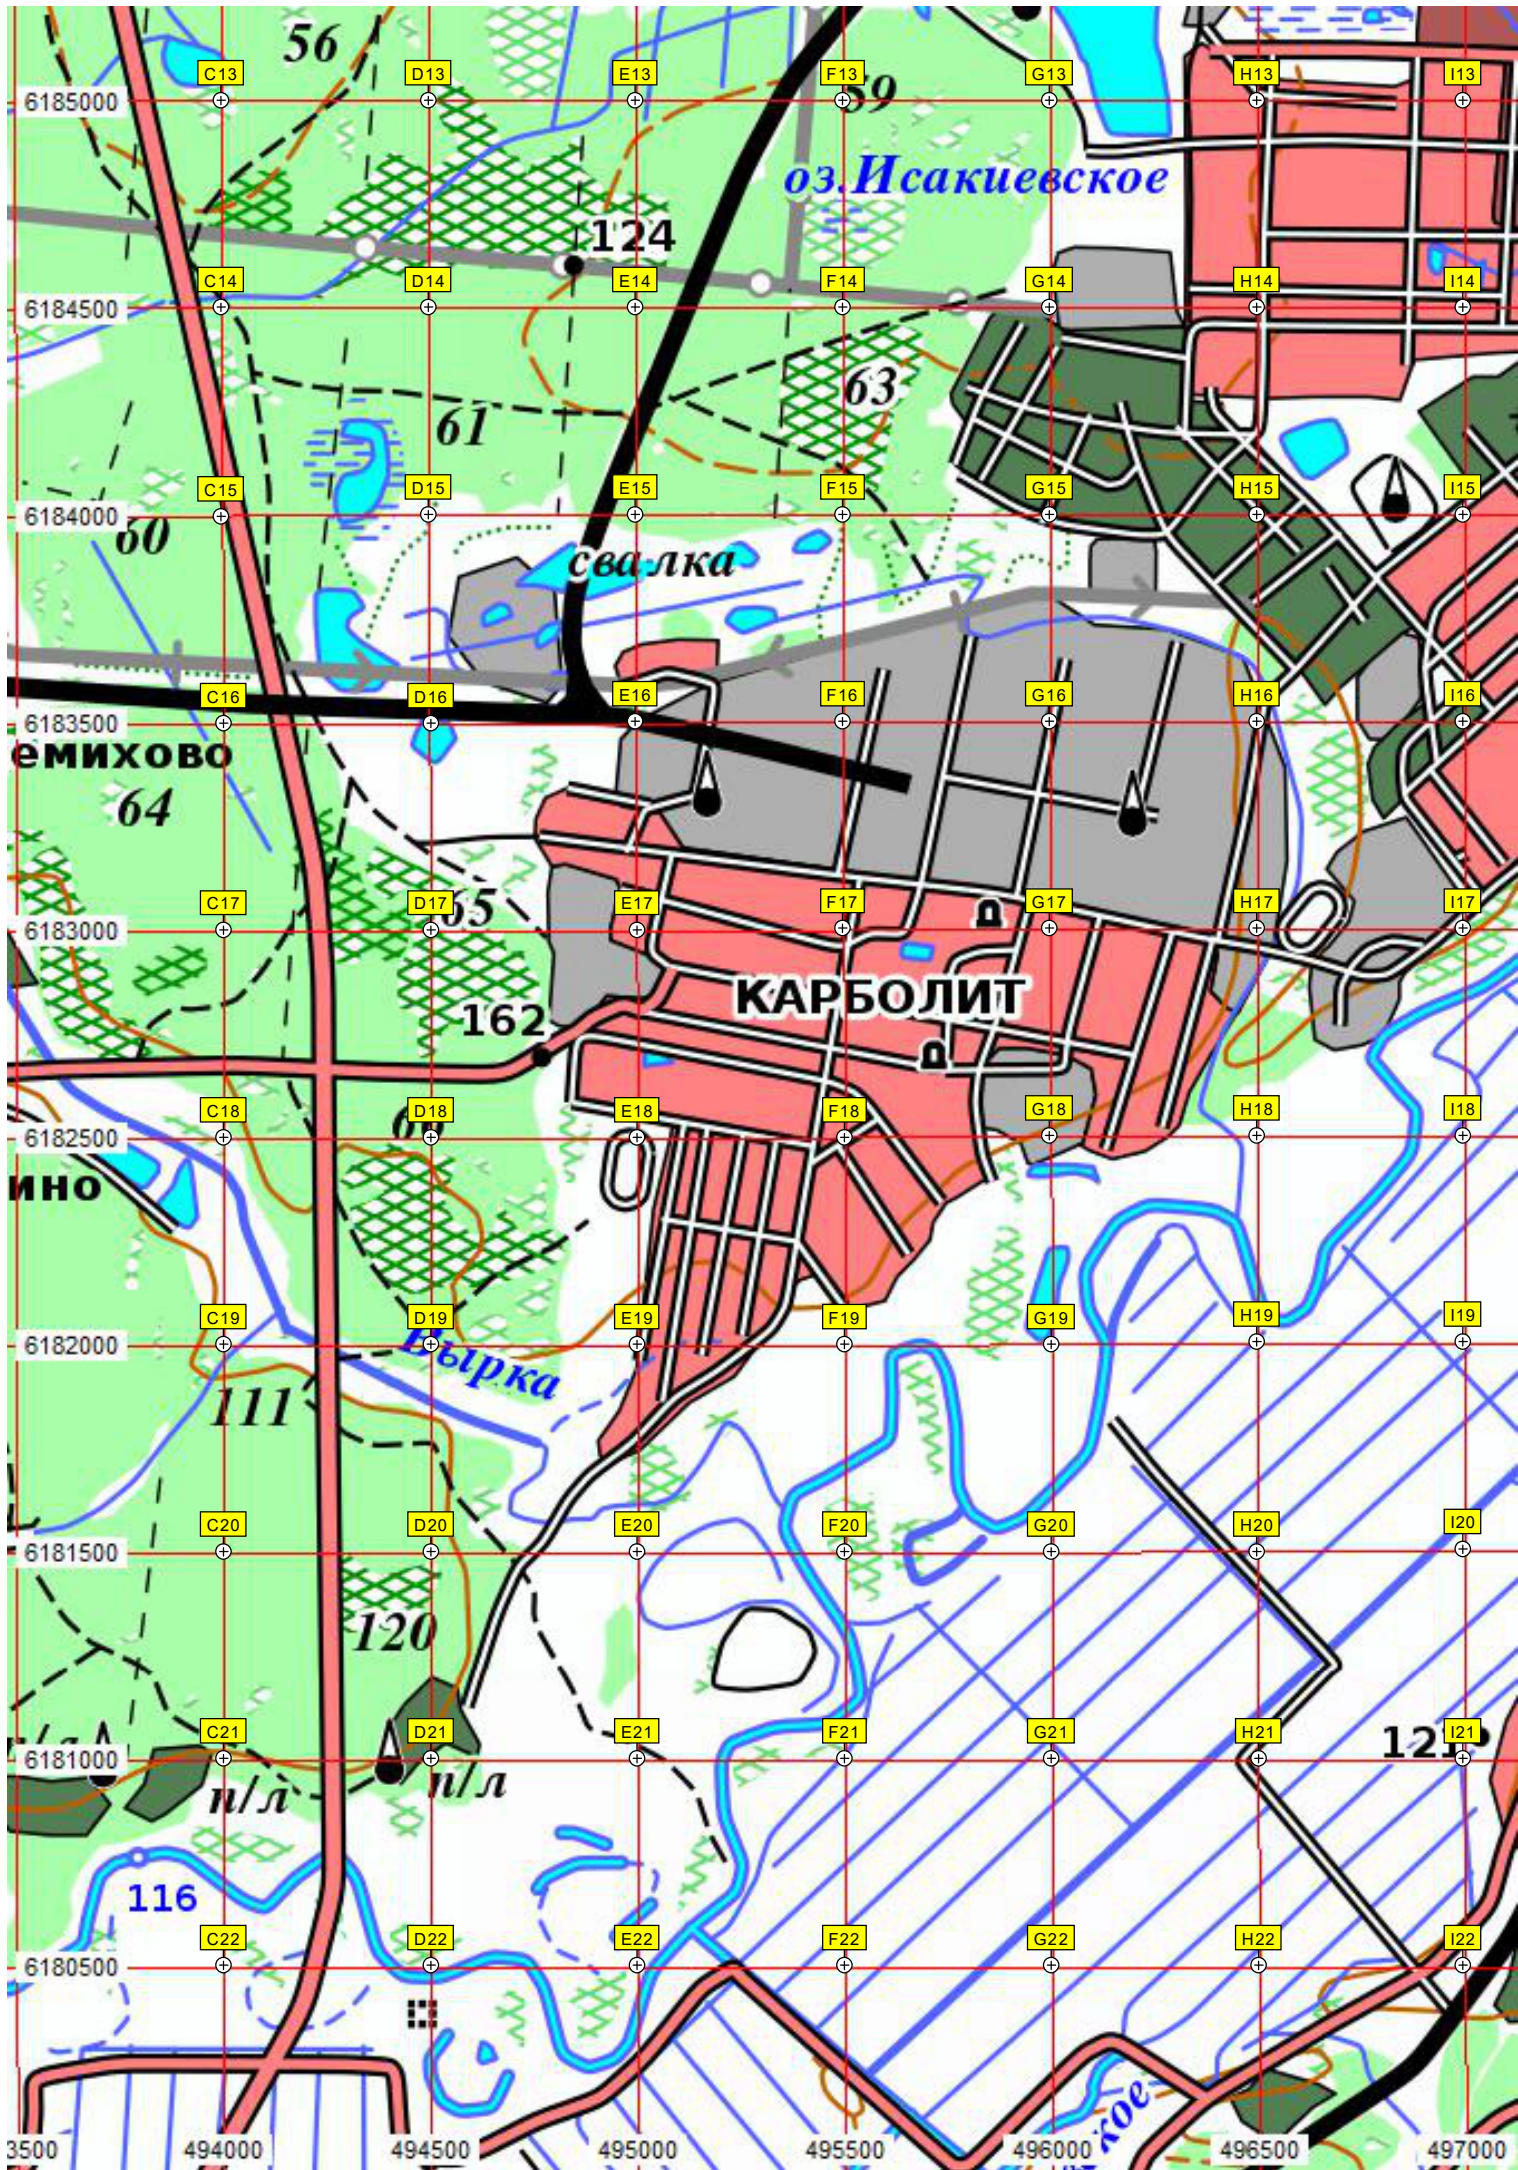

501000 501500 502000 502500 503000 503500 504000

Мертвое

Потоцино

сар.

Воинова Гора

Дубна

р. Клязьма

пл. 185 км

Озеретский

Прокудино (Сов

Q3 R3 S3 T3 U3 V3 W3
Q4 R4 S4 T4 U4 V4 W4
Q5 R5 S5 T5 U5 V5 W5
Q6 R6 S6 T6 U6 V6 W6
Q7 R7 S7 T7 U7 V7 W7
Q8 R8 S8 T8 U8 V8 W8
Q9 R9 S9 T9 U9 V9 W9
Q10 R10 S10 T10 U10 V10 W10
Q11 R11 S11 T11 U11 V11 W11
Q12 R12 S12 T12 U12 V12 W12

190000
189500
189000
188500
188000
187500
187000
186500
186000
185500

35 36 37 38
41 43
65

125

124

121

оз. Жаркое

участок 47

Будьково

Мал. Сажени

A

501000 501500 502000 502500 503000 503500 504000

5185000
5184500
5184000
5183500
5183000
5182500
5182000
5181500
5181000
5180500

Q13 R13 S13 T13 U13 V13 W13
Q14 R14 S14 T14 U14 V14 W14
Q15 R15 S15 T15 U15 V15 W15
Q16 R16 S16 T16 U16 V16 W16
Q17 R17 S17 T17 U17 V17 W17
Q18 R18 S18 T18 U18 V18 W18
Q19 R19 S19 T19 U19 V19 W19
Q20 R20 S20 T20 U20 V20 W20
Q21 R21 S21 T21 U21 V21 W21
Q22 R22 S22 T22 U22 V22 W22