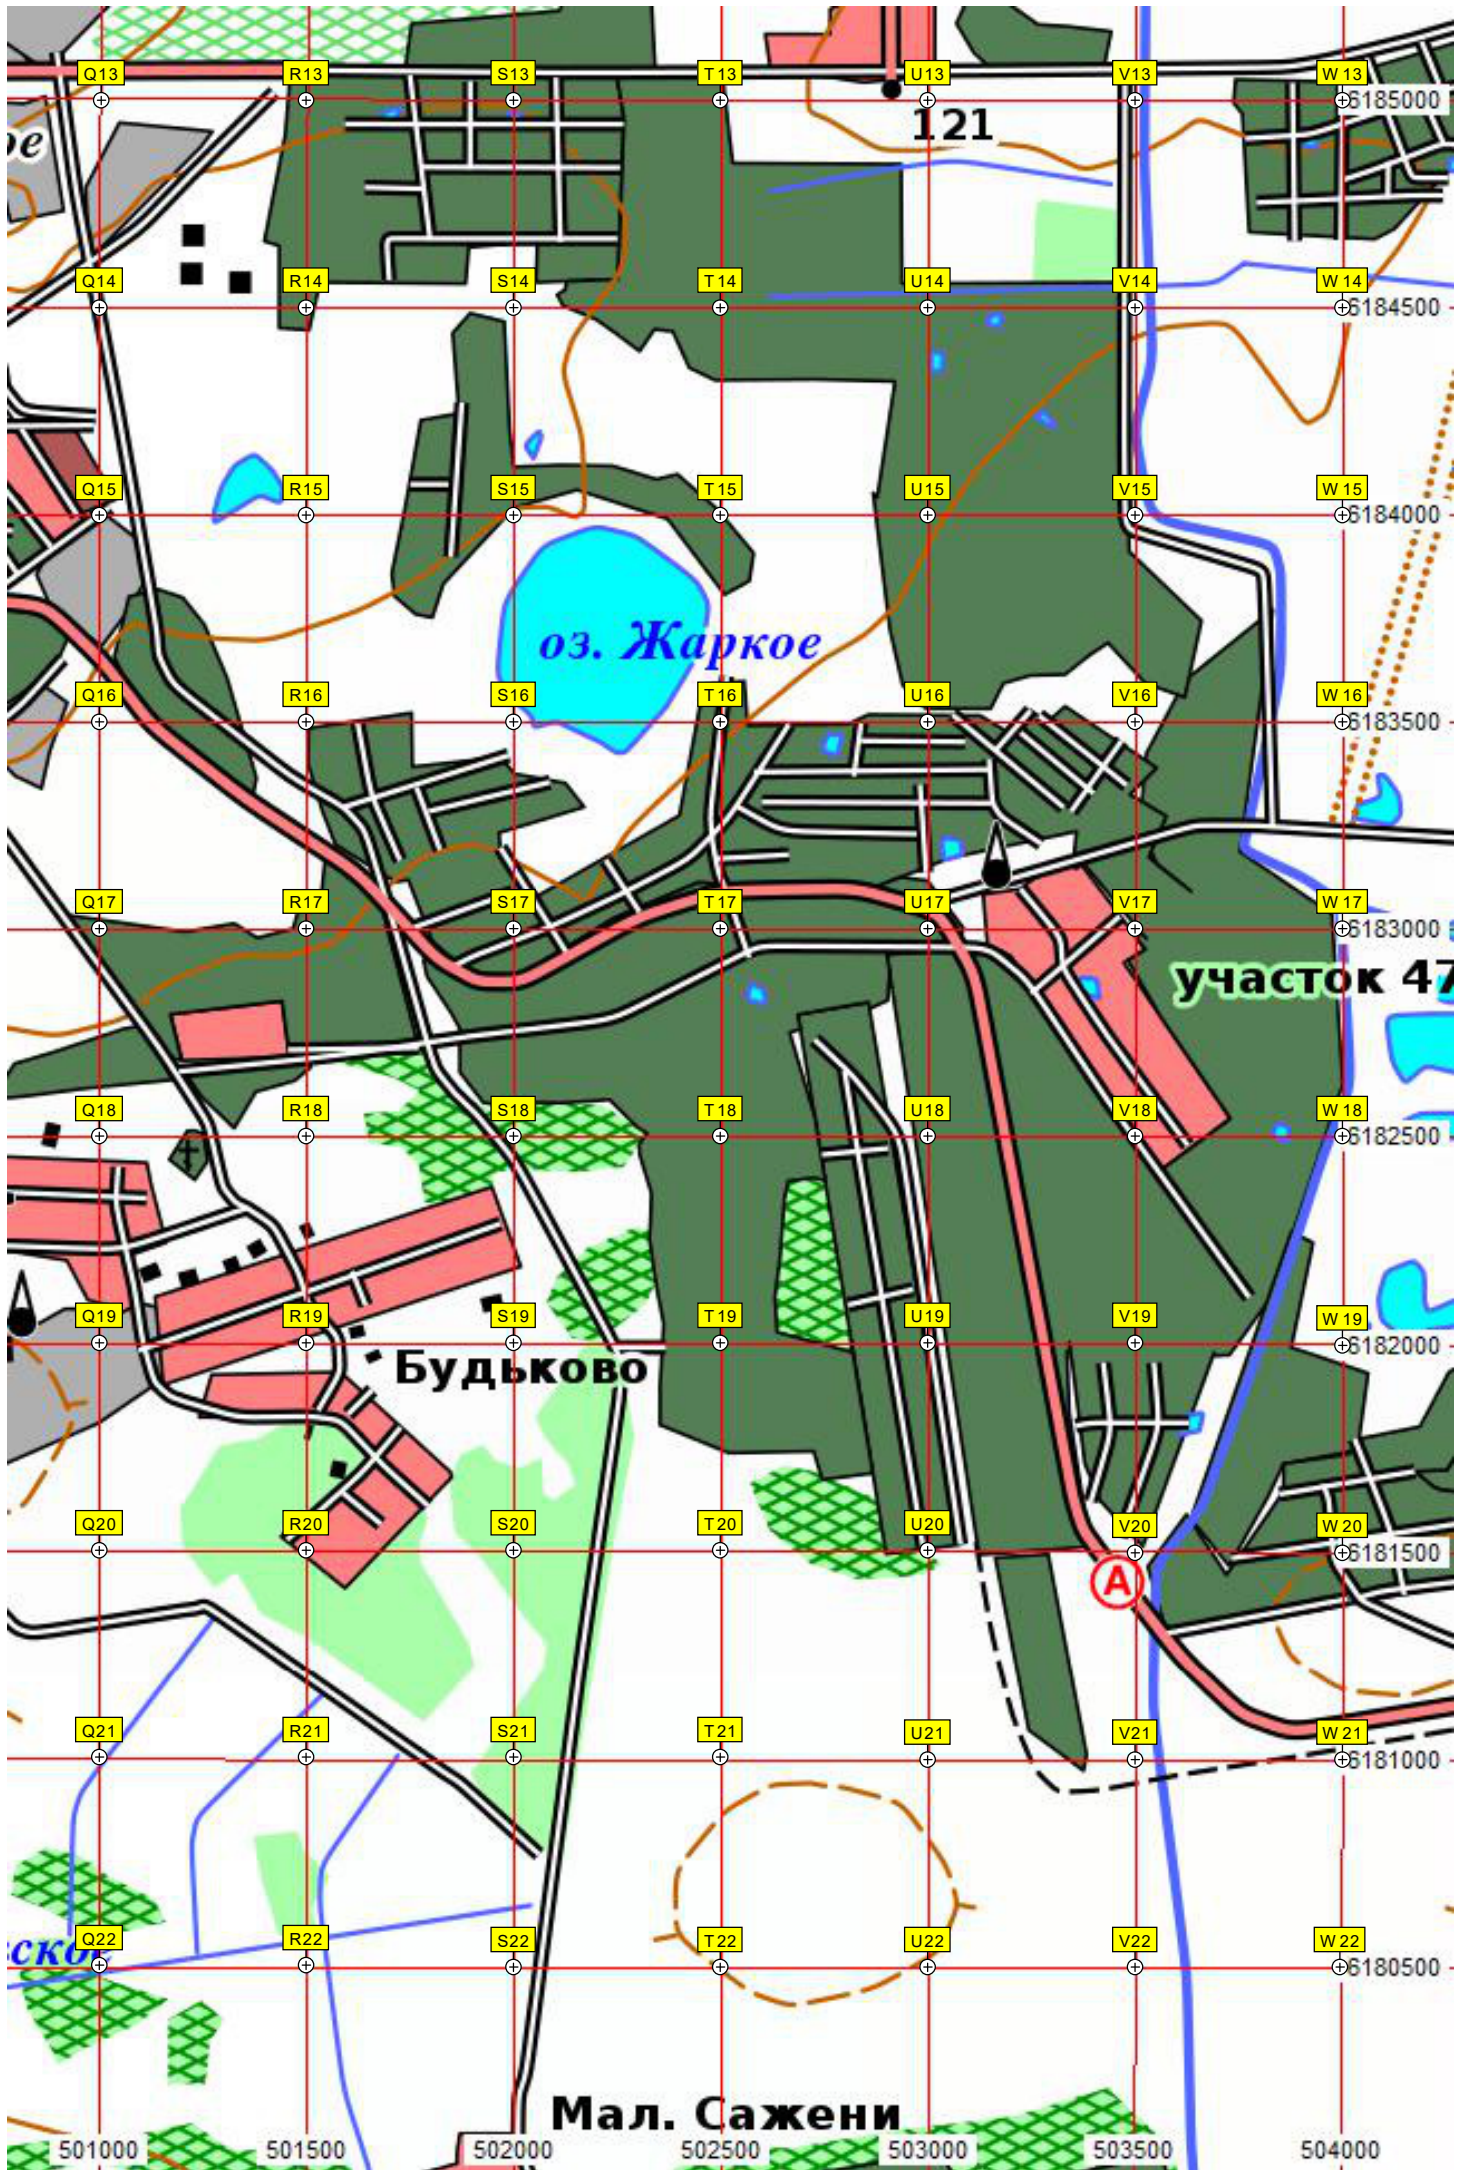

501000 501500 502000 502500 503000 503500 504000

Мертвое

Потоцино

сар.

Воинова Гора

Дубна

р. Клязьма

пл. 185 км

Озеретский

Прокудино (Сов

Q3 R3 S3 T3 U3 V3 W3
Q4 R4 S4 T4 U4 V4 W4
Q5 R5 S5 T5 U5 V5 W5
Q6 R6 S6 T6 U6 V6 W6
Q7 R7 S7 T7 U7 V7 W7
Q8 R8 S8 T8 U8 V8 W8
Q9 R9 S9 T9 U9 V9 W9
Q10 R10 S10 T10 U10 V10 W10
Q11 R11 S11 T11 U11 V11 W11
Q12 R12 S12 T12 U12 V12 W12

190000
189500
189000
188500
188000
187500
187000
186500
186000
185500

35 36 37 38
41 43
65

125

124

121

оз. Жаркое

участок 47

Будьково

Мал. Сажени

A

501000 501500 502000 502500 503000 503500 504000

5185000
5184500
5184000
5183500
5183000
5182500
5182000
5181500
5181000
5180500

Q13 R13 S13 T13 U13 V13 W13
Q14 R14 S14 T14 U14 V14 W14
Q15 R15 S15 T15 U15 V15 W15
Q16 R16 S16 T16 U16 V16 W16
Q17 R17 S17 T17 U17 V17 W17
Q18 R18 S18 T18 U18 V18 W18
Q19 R19 S19 T19 U19 V19 W19
Q20 R20 S20 T20 U20 V20 W20
Q21 R21 S21 T21 U21 V21 W21
Q22 R22 S22 T22 U22 V22 W22