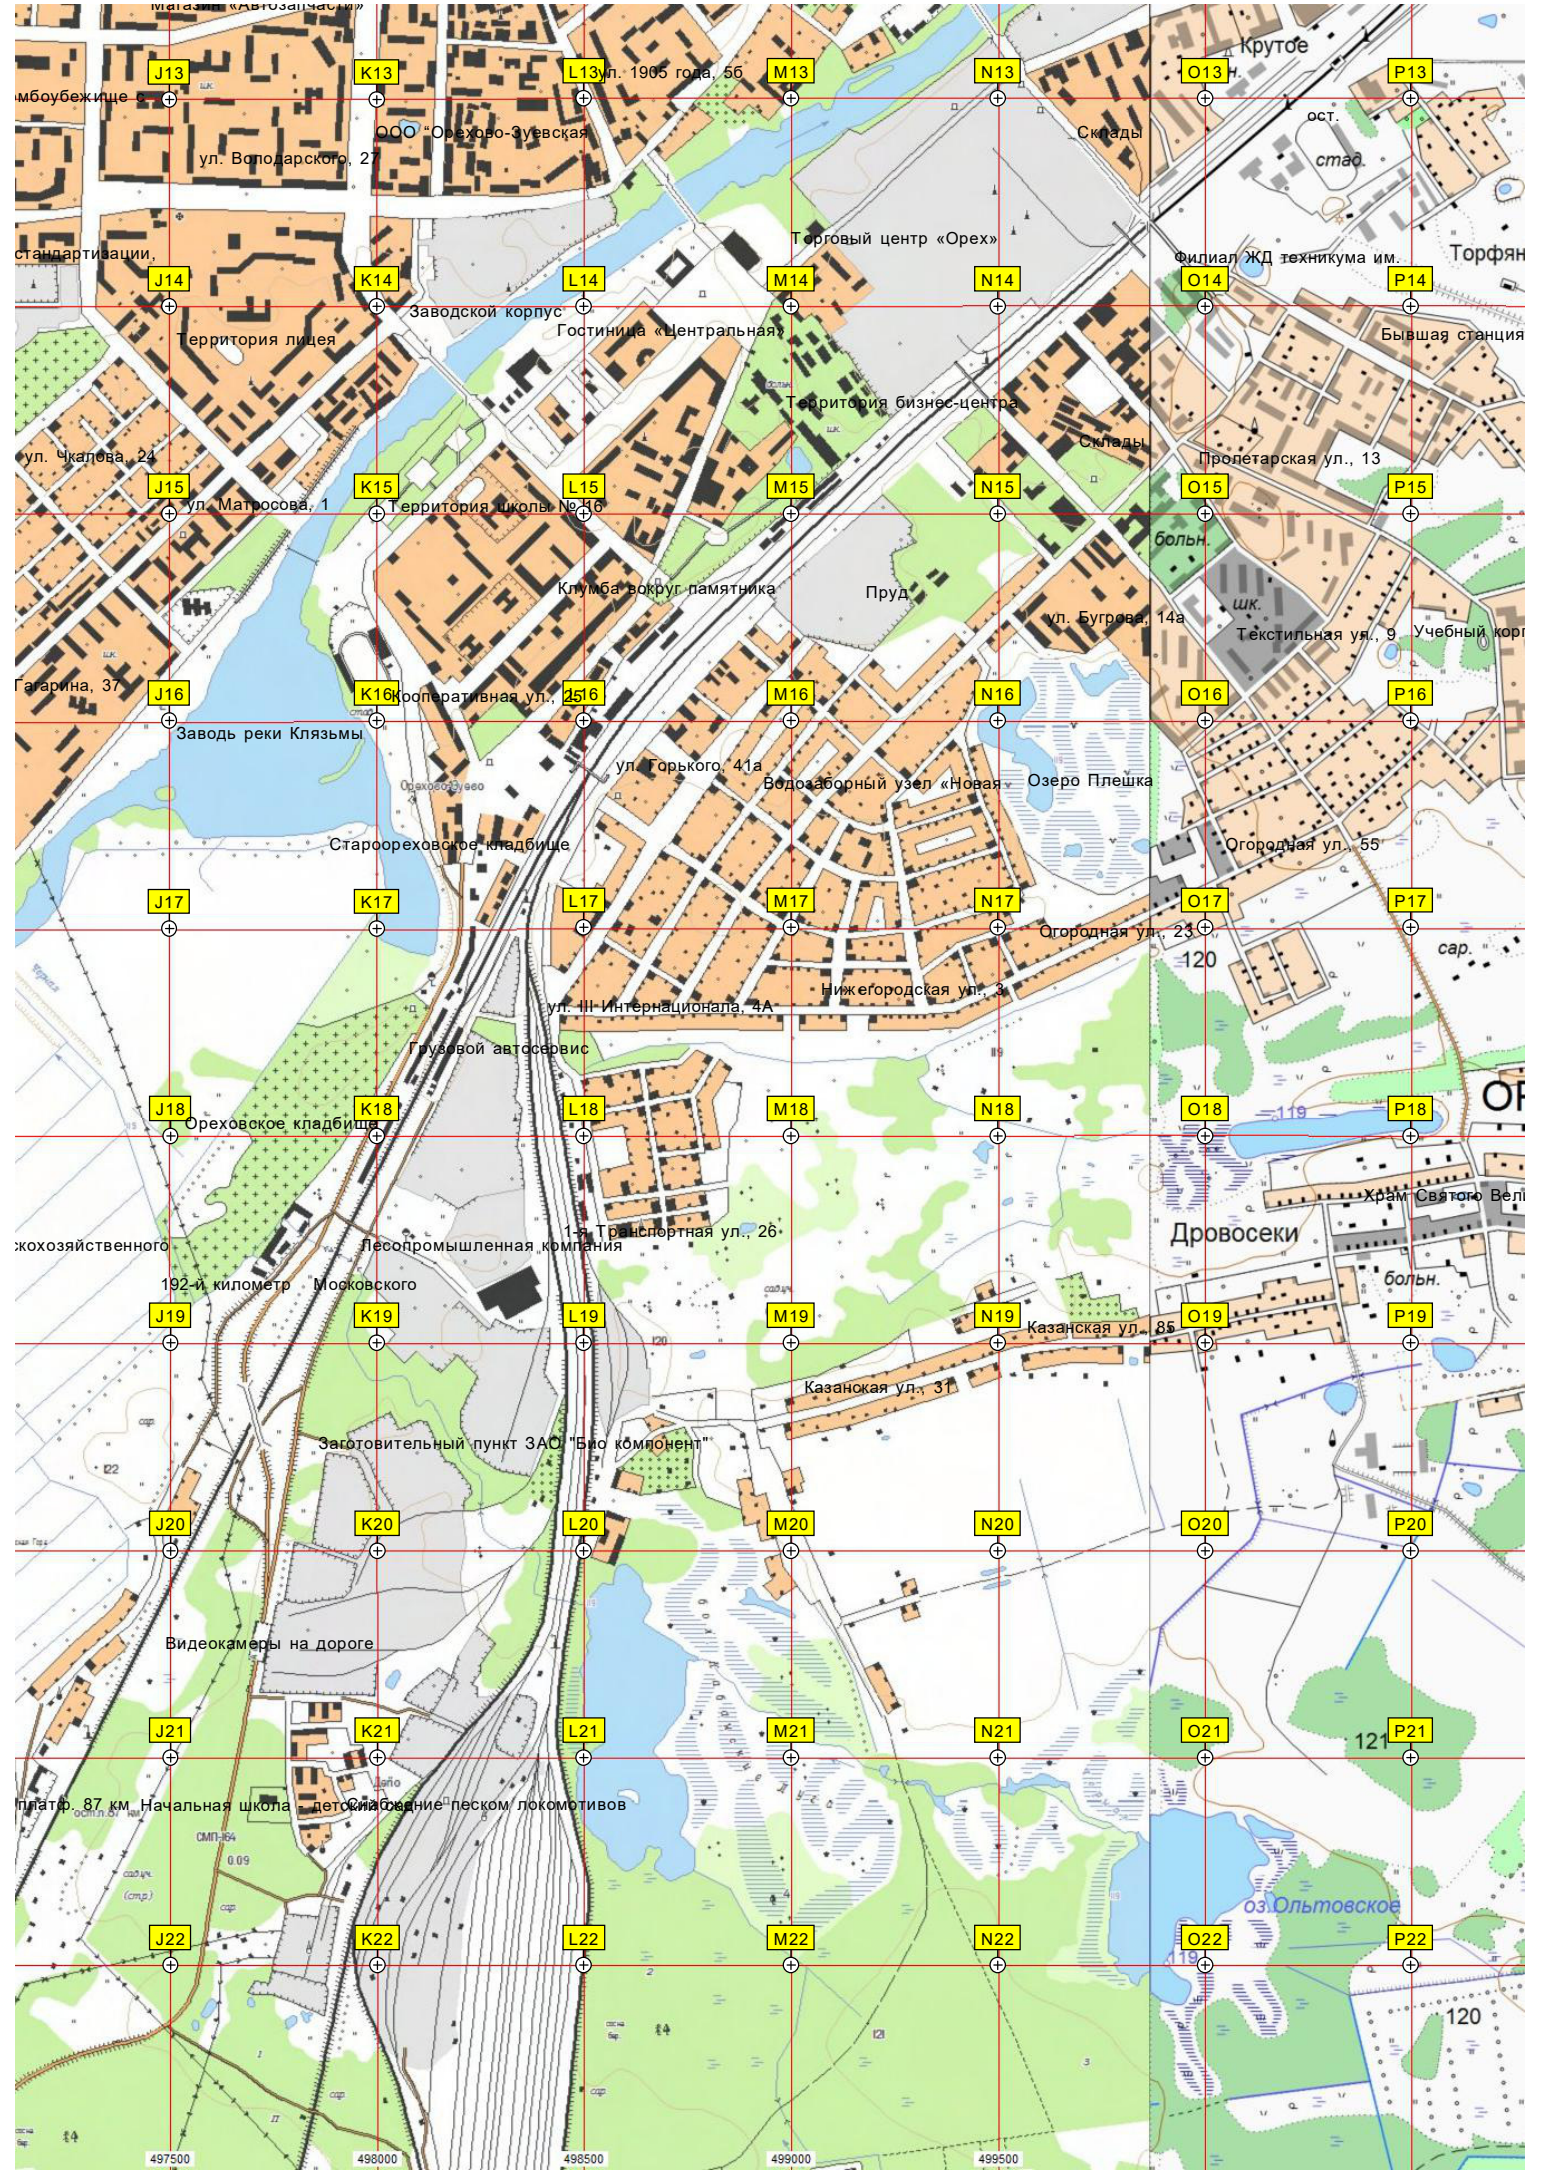

Территория детского сада № 23

Квартал Дубровка

Территория детского сада

Трудовая ул., 22

КАРБОЛИТ

Мототрек

Недостроенный авт. мост через

Кабановская Гора