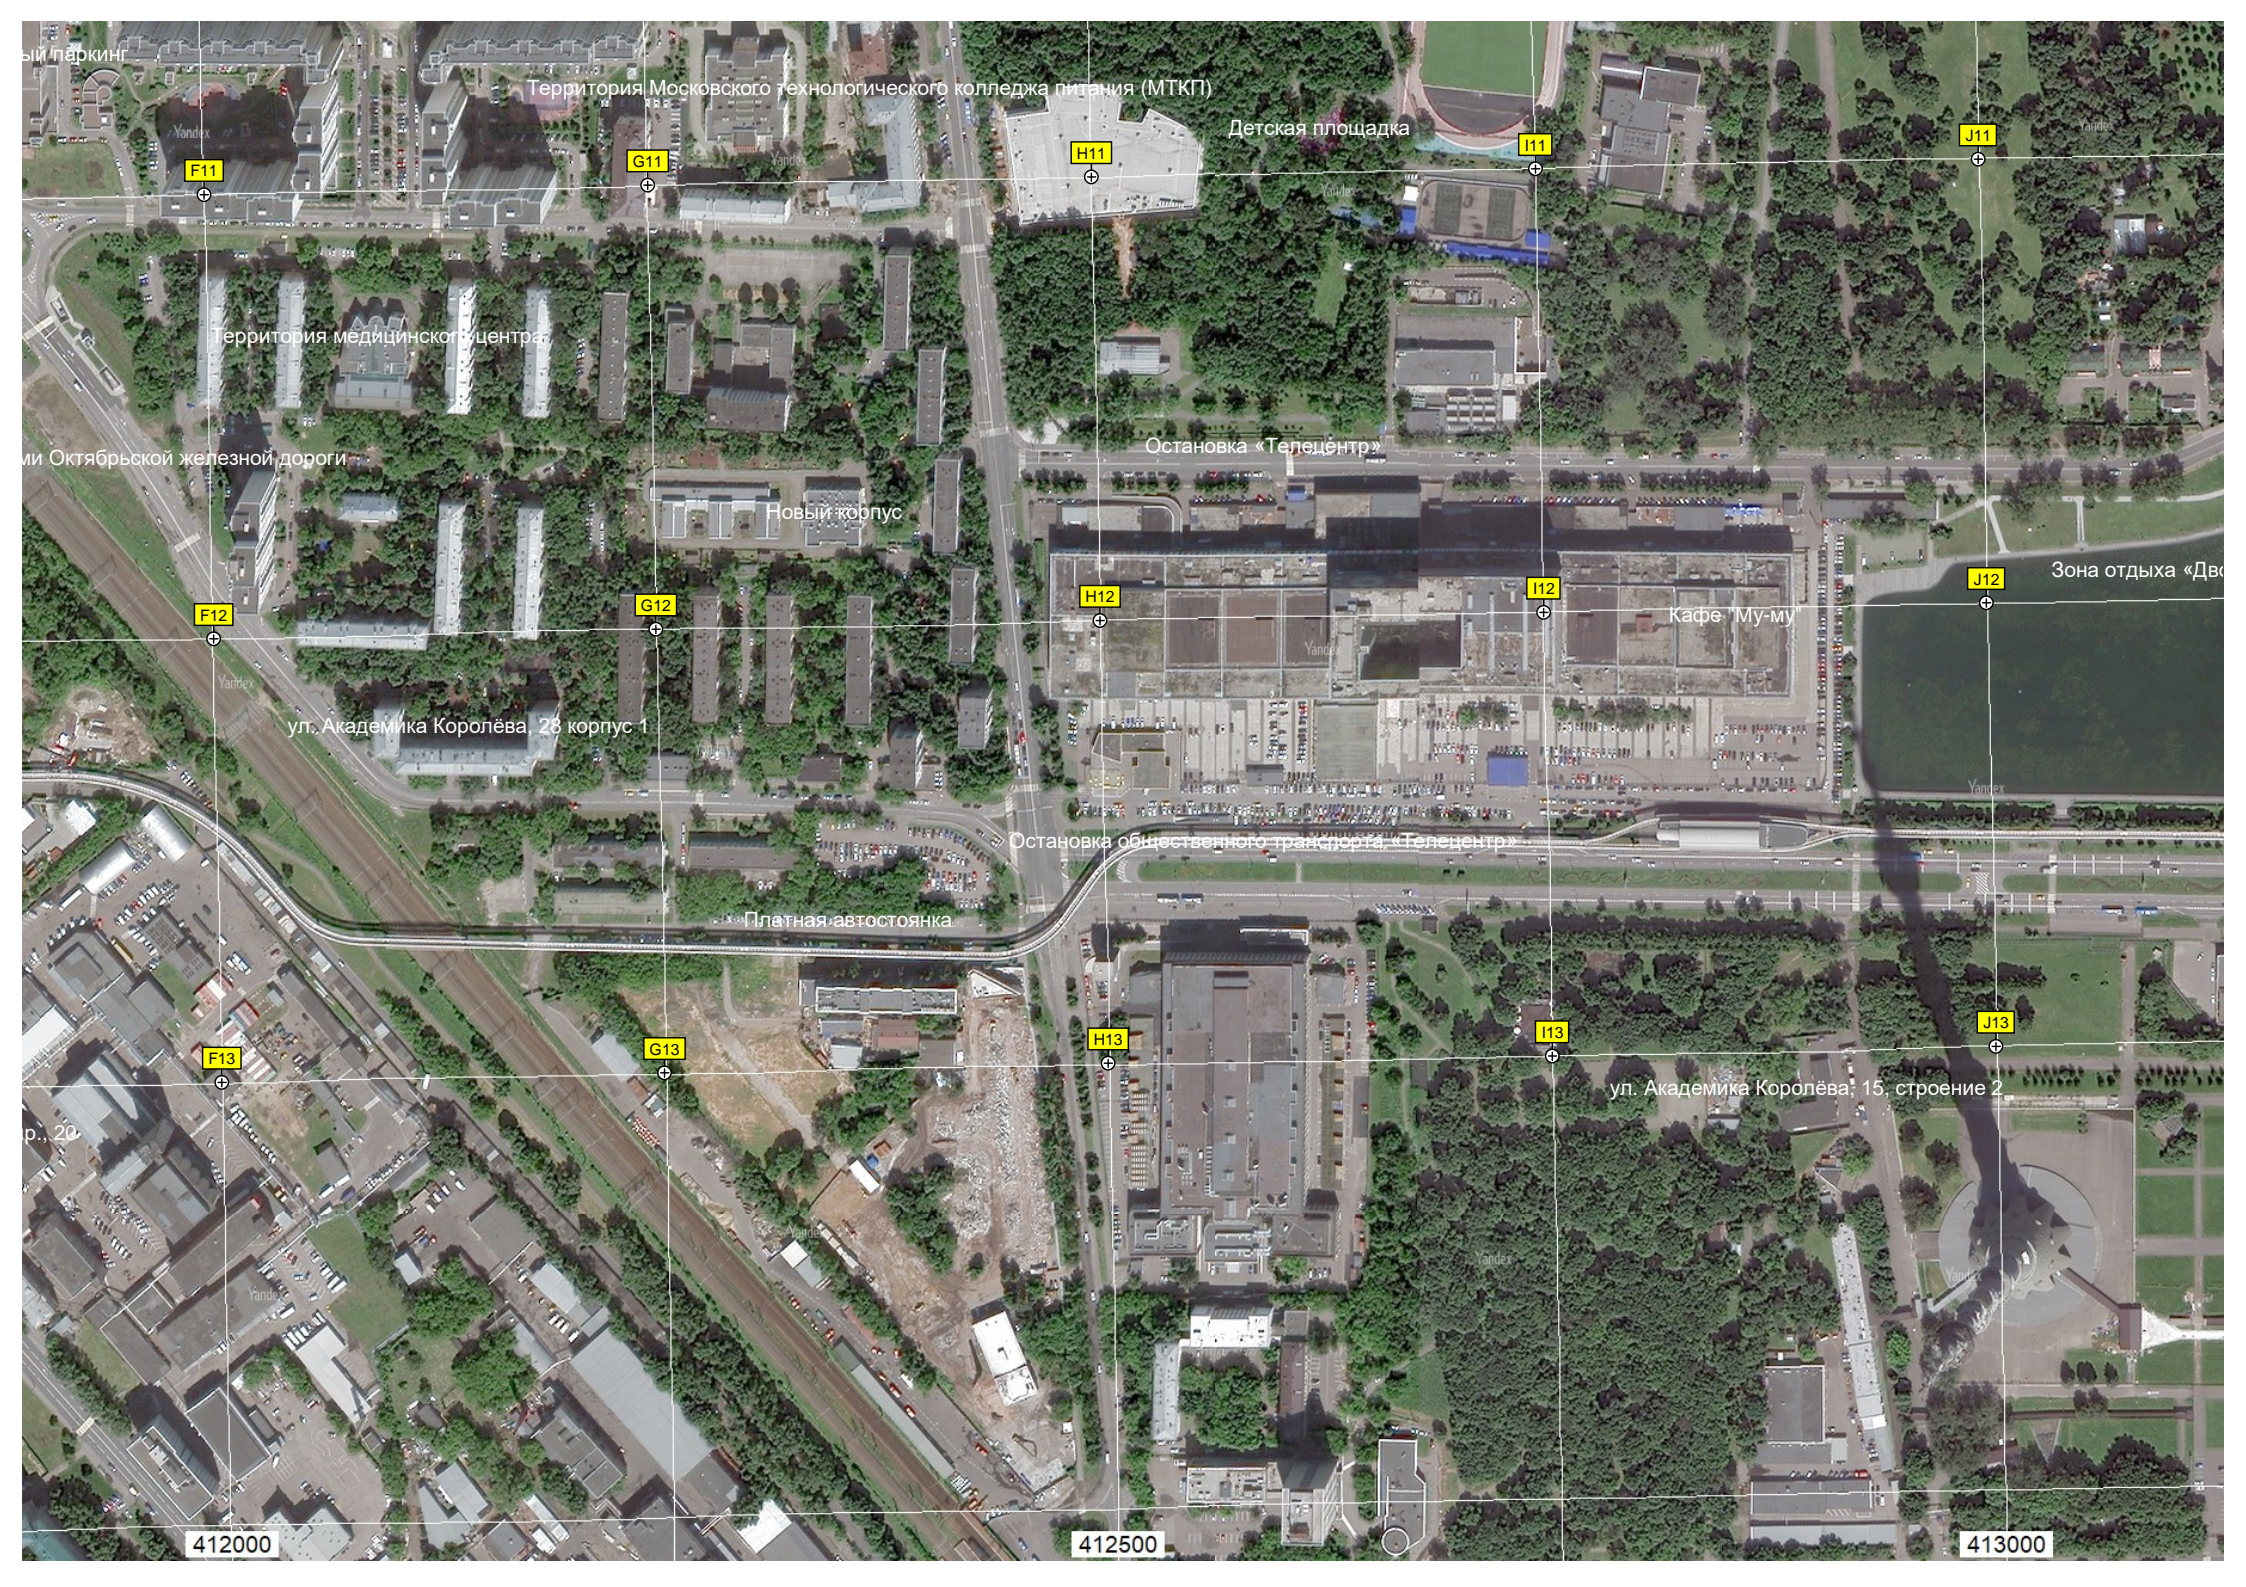

Строительная площадка

обст. «Станция метро "Фонвизинская"»

Детская игровая площадка

Жилой комплекс «Воронцовский посад»

Огородный п

Многоэтажн

Подземный пешеходный переход под путям

Территория Московского технологического колледжа питания (МТКП)

Детская площадка

Остановка «Телецентр»

Новый корпус

Кафе «Му-му»

Зона отдыха «Два»

ул. Академика Королёва, 28 корпус 1

Остановка общественного транспорта «Телецентр»

Платная автостоянка