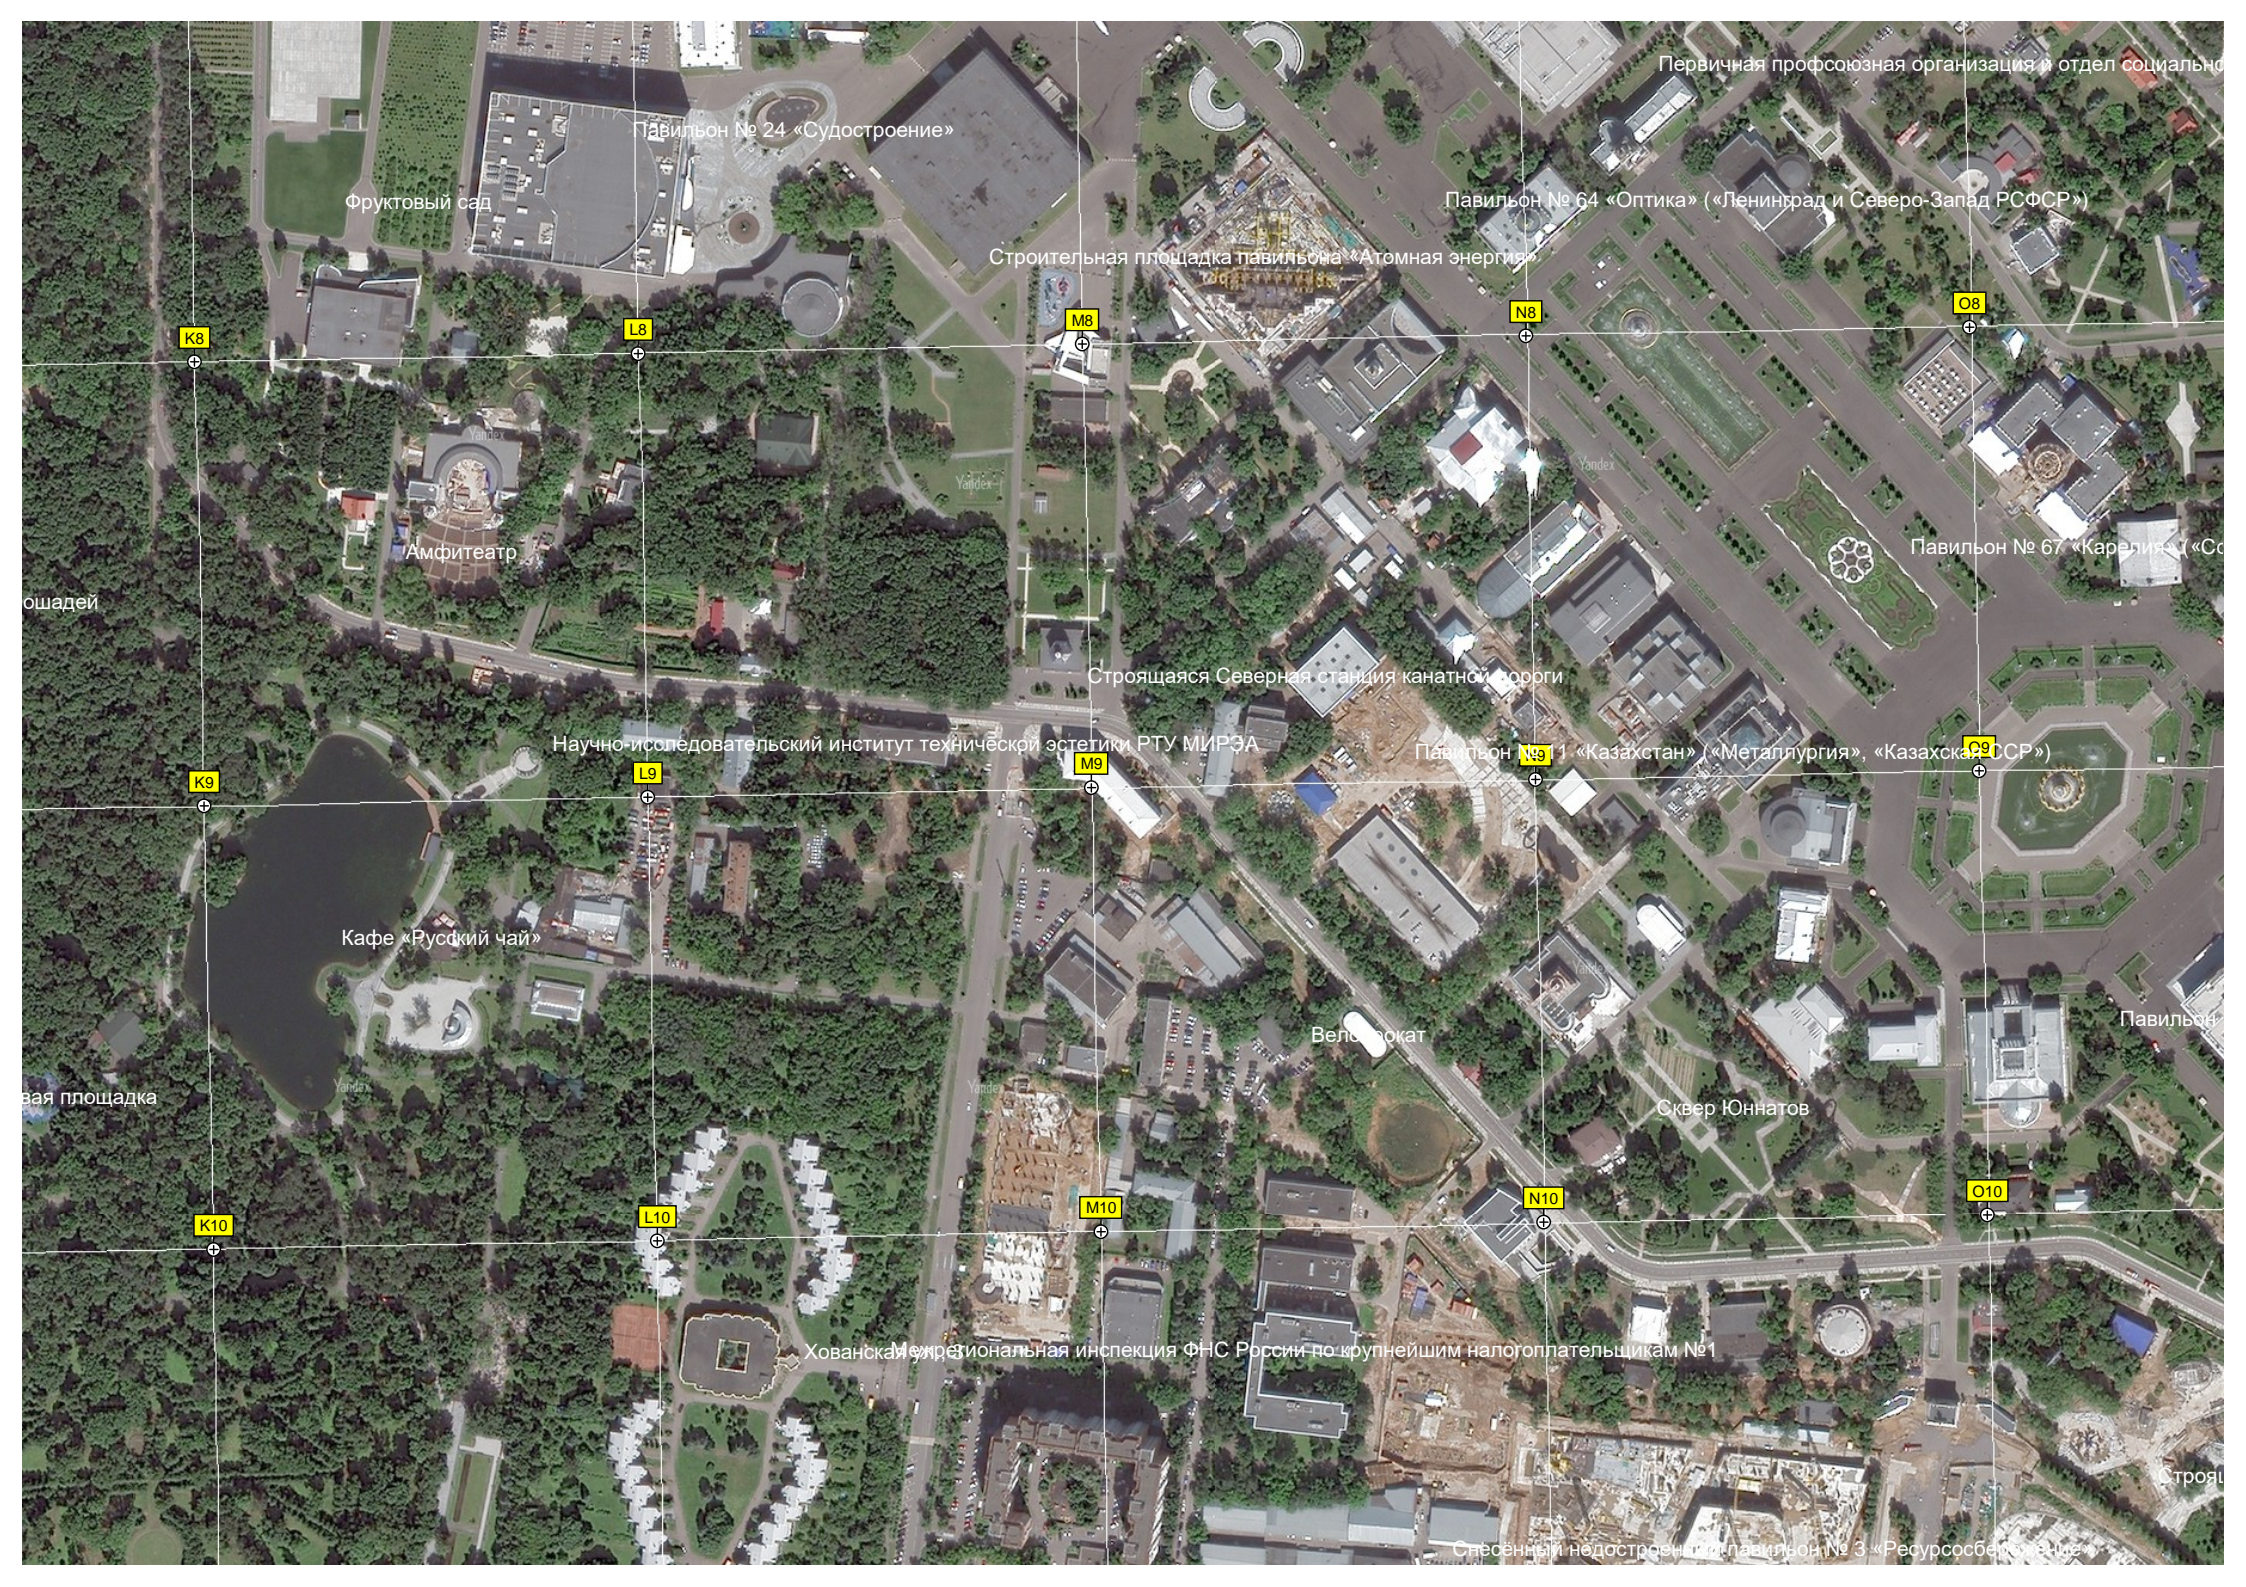

Большая Марфинская ул., 4 корпус 6

Бесплатный общественный туалет

Первичная профсоюзная организация и отдел социальн

Павильон № 24 «Судостроение»

Фруктовый сад

Павильон № 64 «Оптика» («Ленинград и Северо-Запад РФСР»)