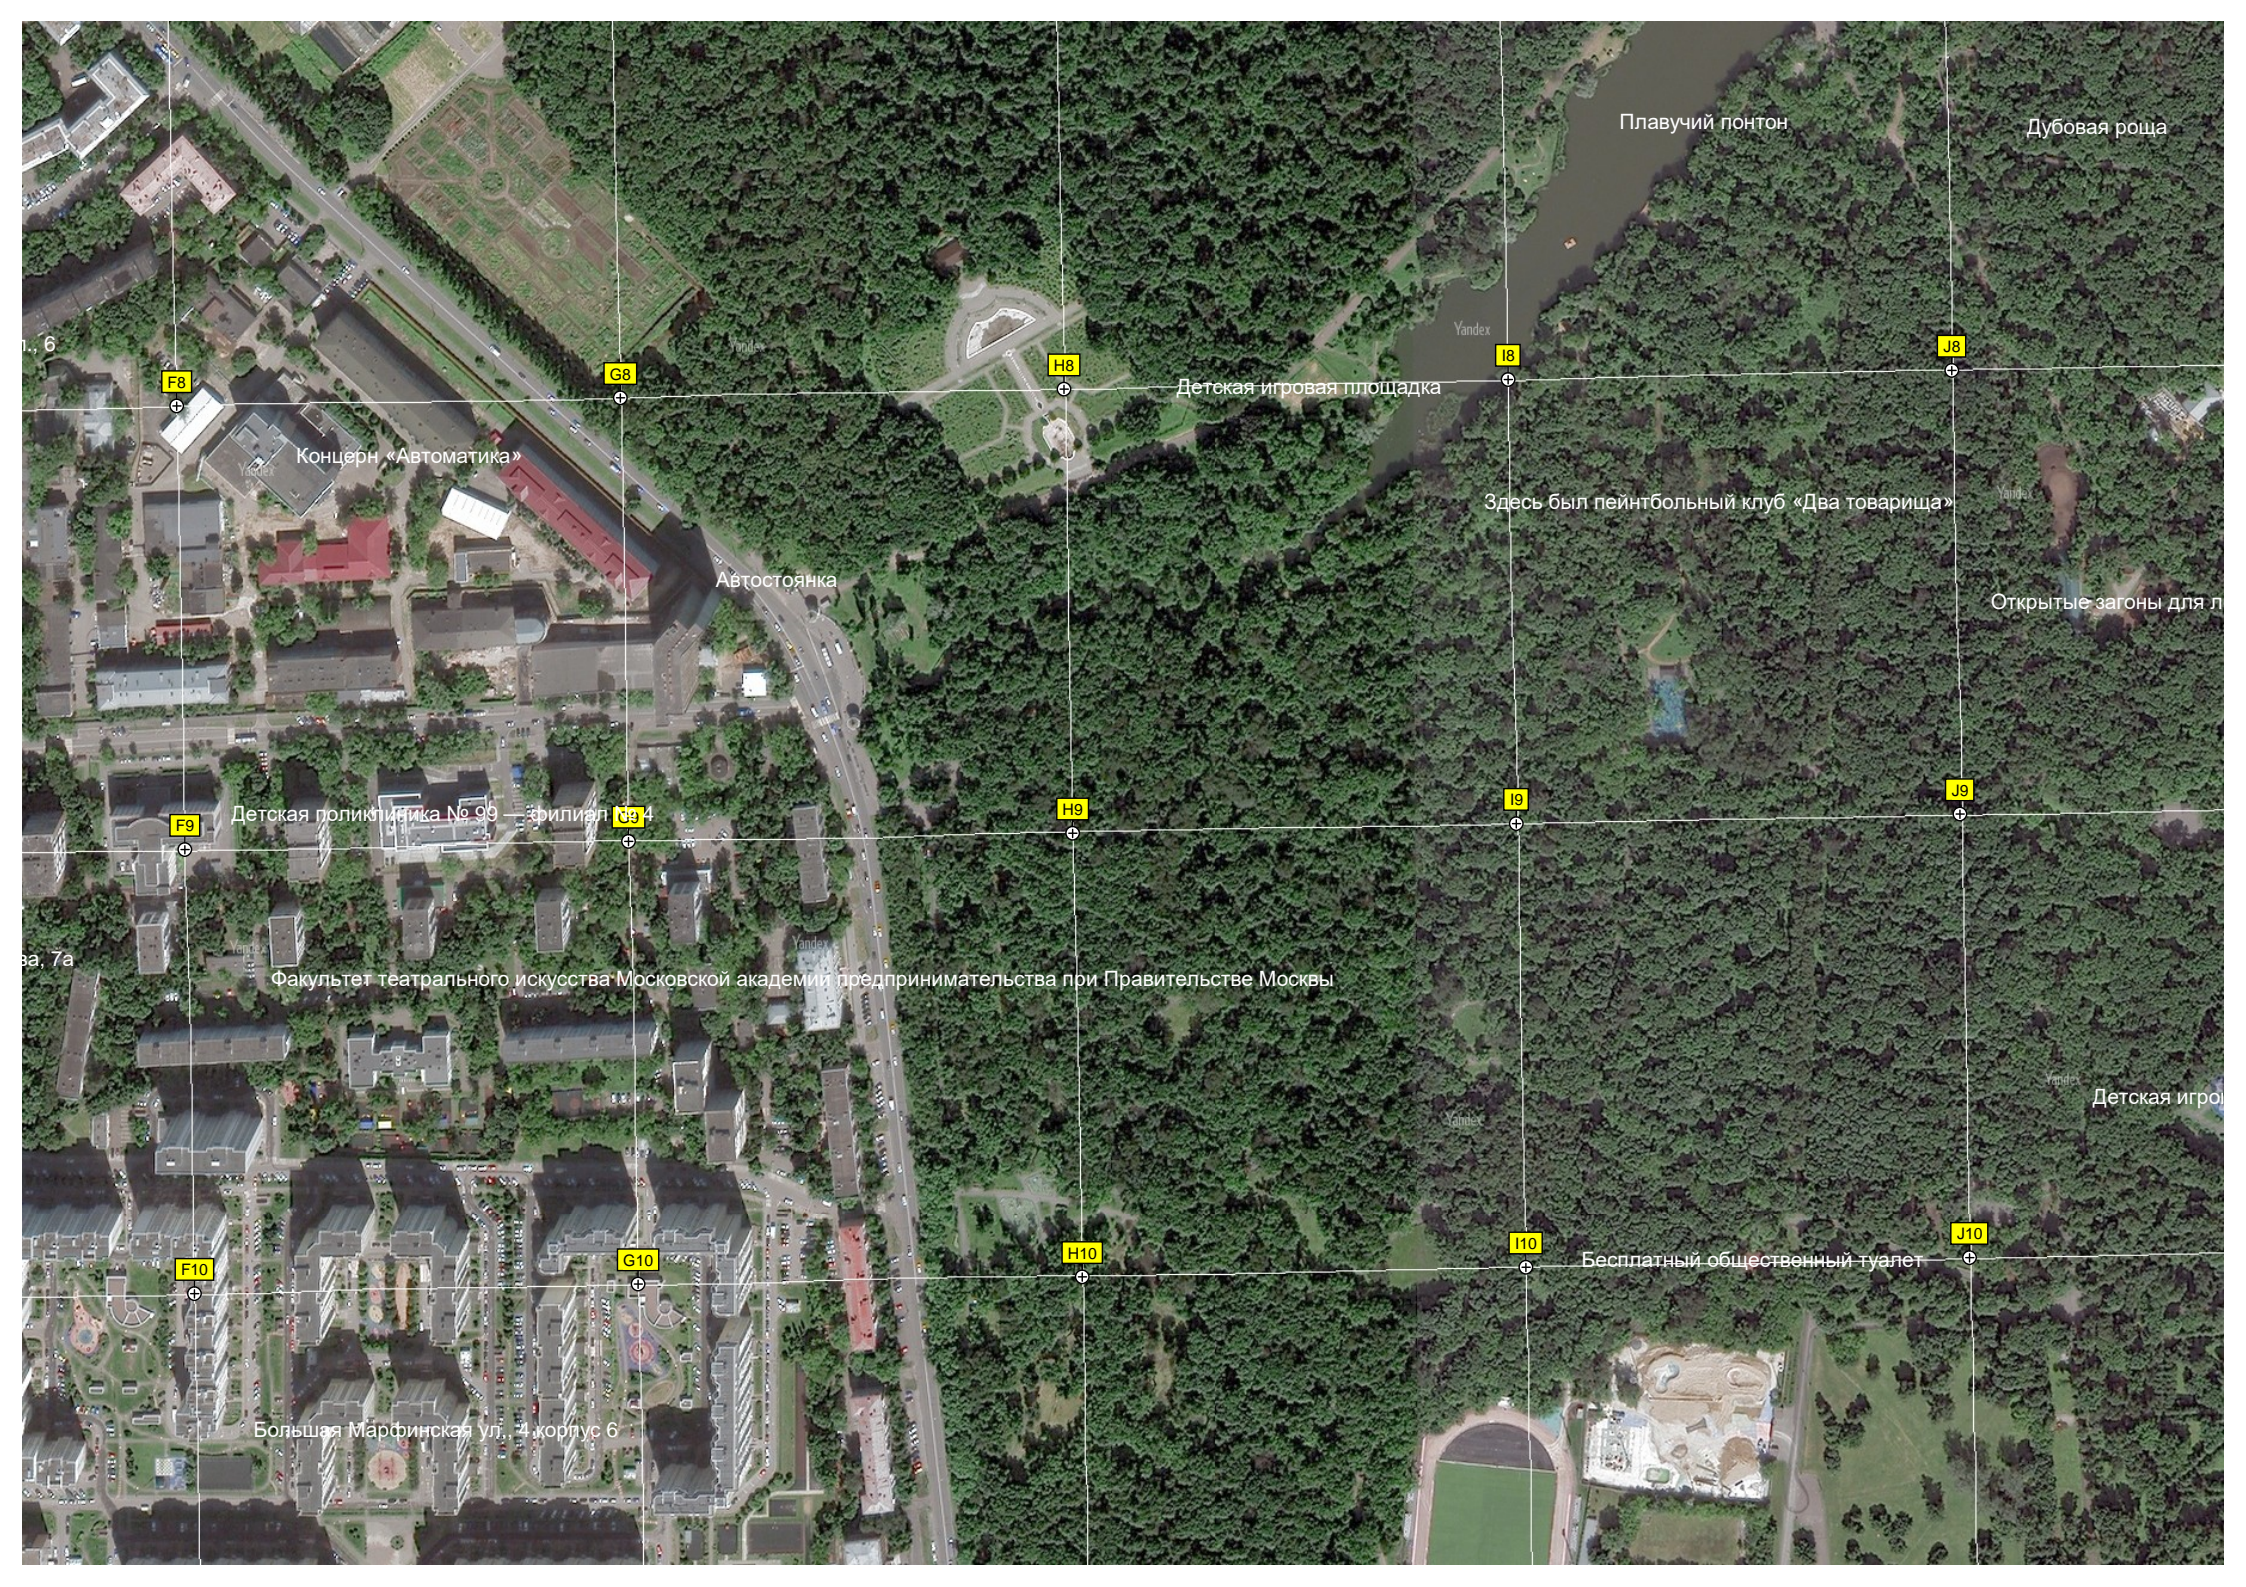

C10

D10

E10

10-й микрорайон Бутырского района

90-й и 90-й «А» микрорайоны Бутырского района

Тентовая автостоянка

ул. Милаштенкова, 17

Плавучий понтон

Дубовая роща

F8

G8

H8

I8

J8

Детская игровая площадка

Концерт «Автоматика»