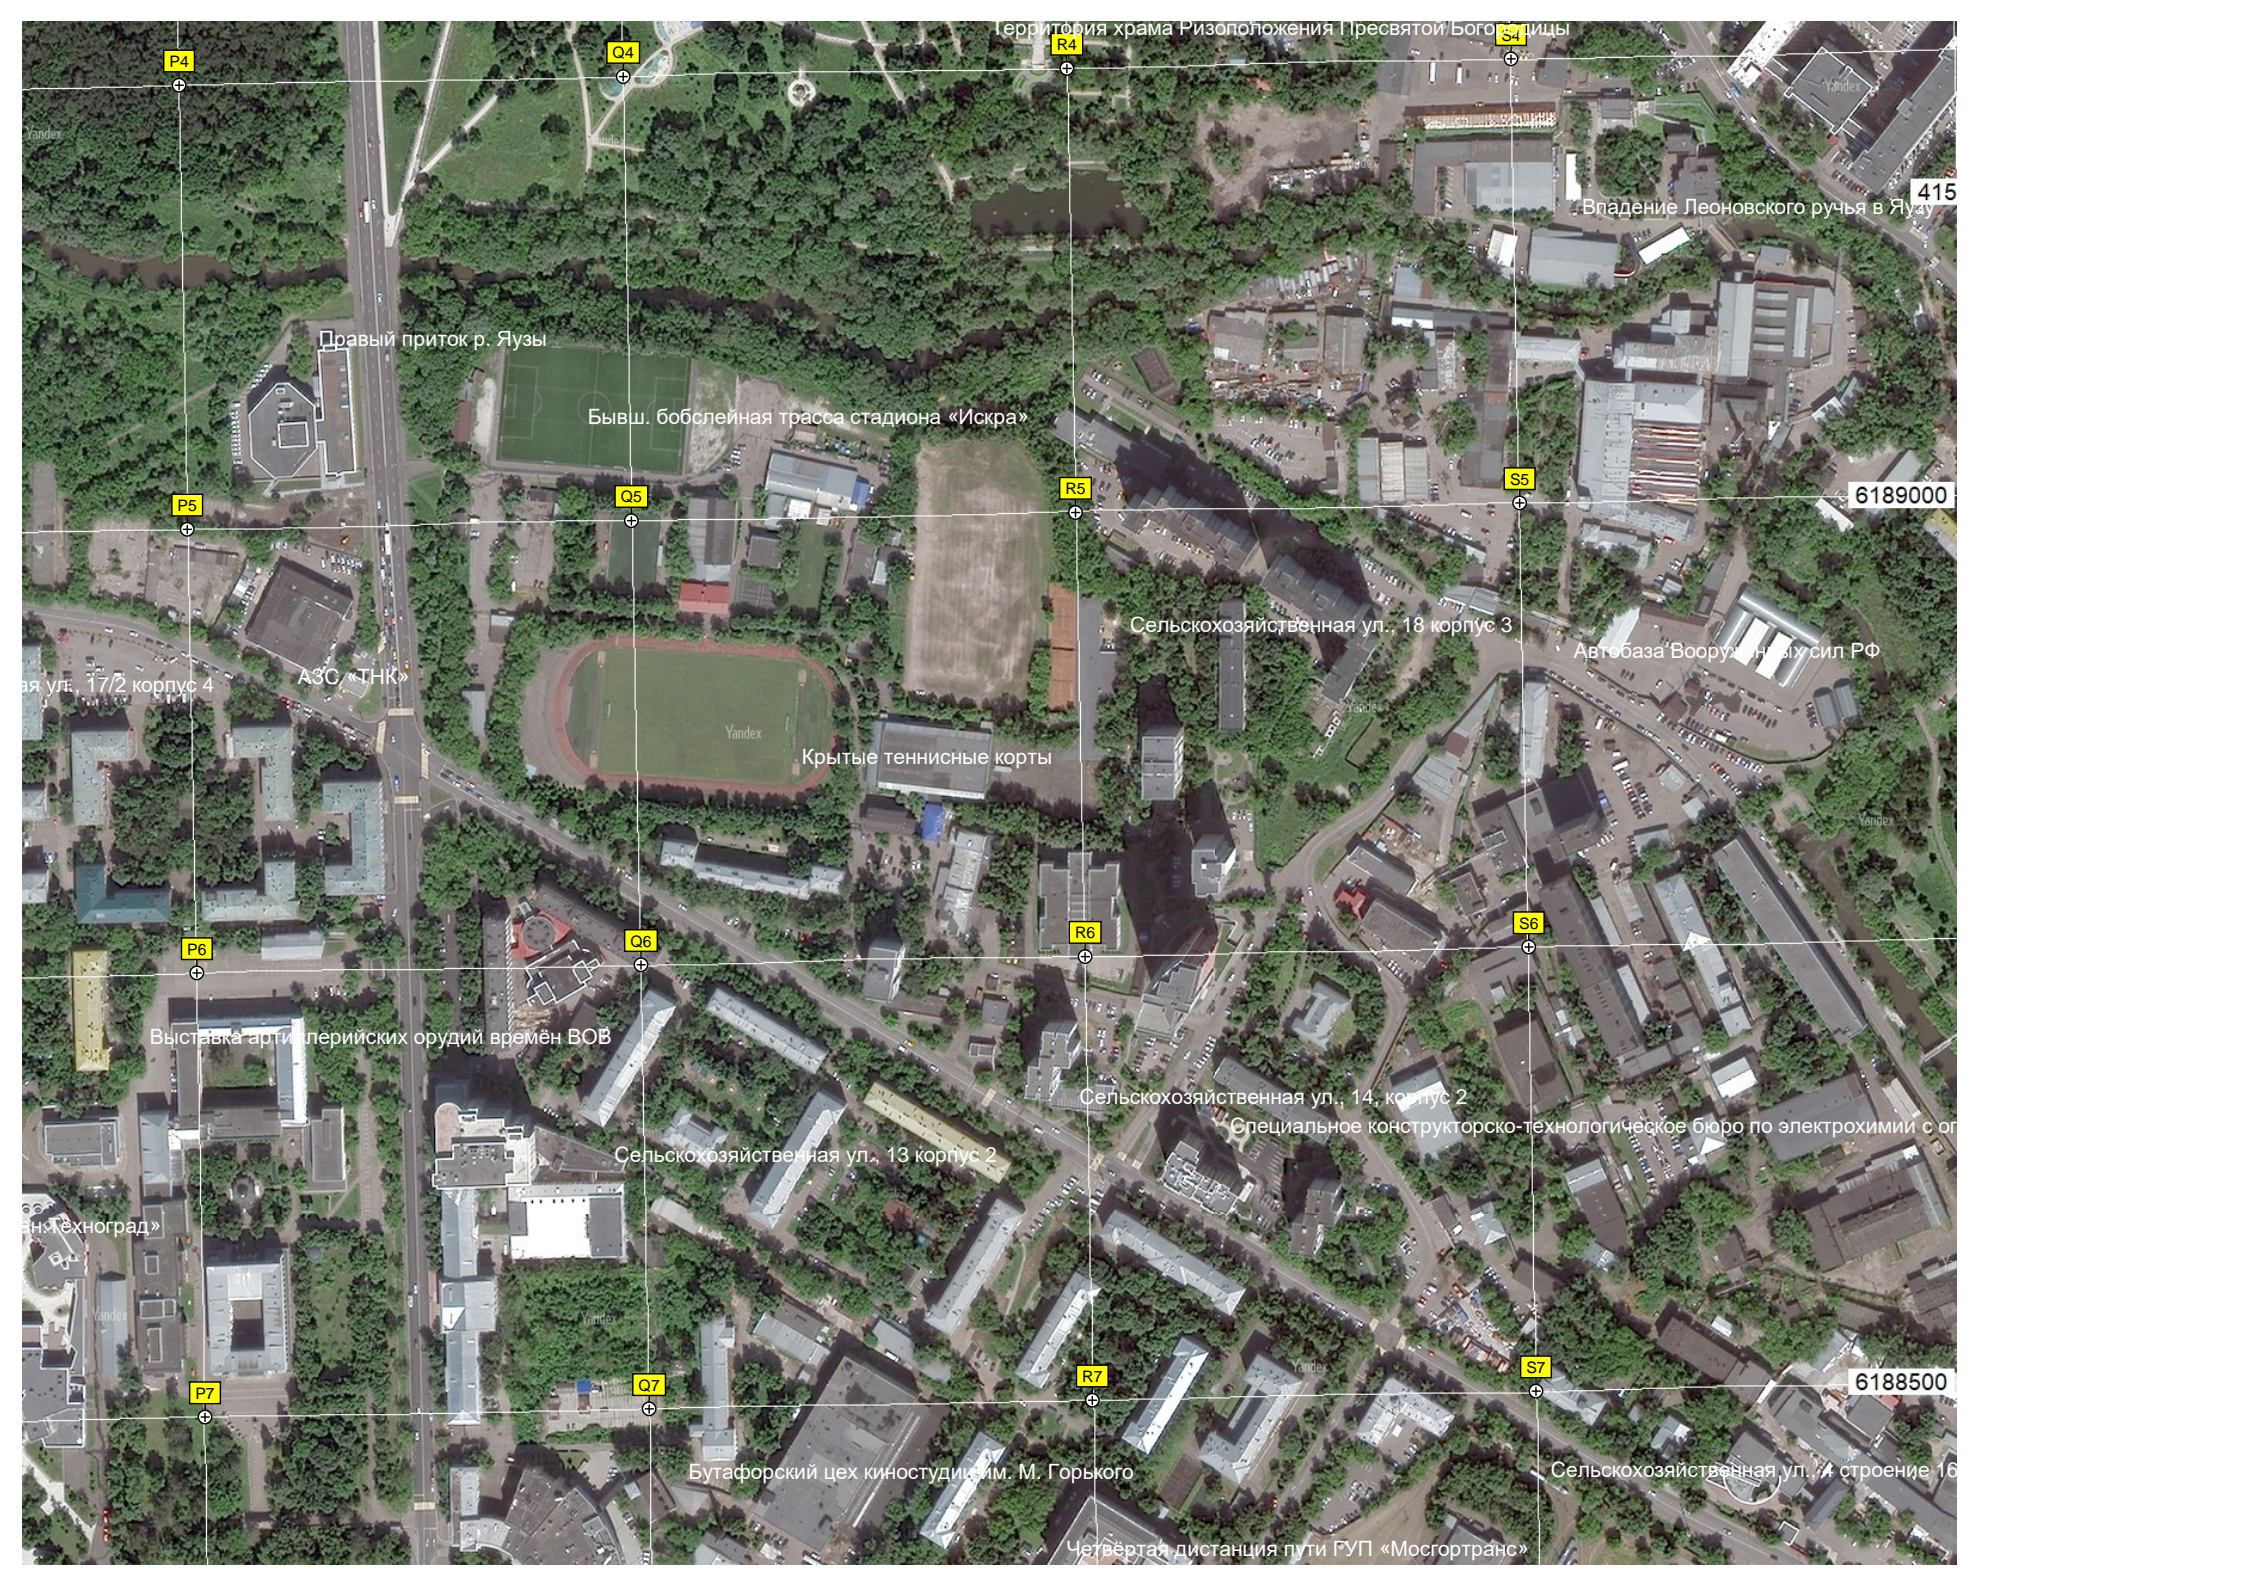

Территория храма Ризоположения Пресвятой Богородицы

P4

Q4

R4

S4

415

Впадение Леоновского ручья в Яузу

Правый приток р. Яузы

Бывш. бобслейная трасса стадиона «Искра»

P5

Q5

R5

S5

6189000

ул. 17/2 корпус 4

АЗС «ТНК»

Сельскохозяйственная ул., 18 корпус 3

Автобаза Вооруженных сил РФ