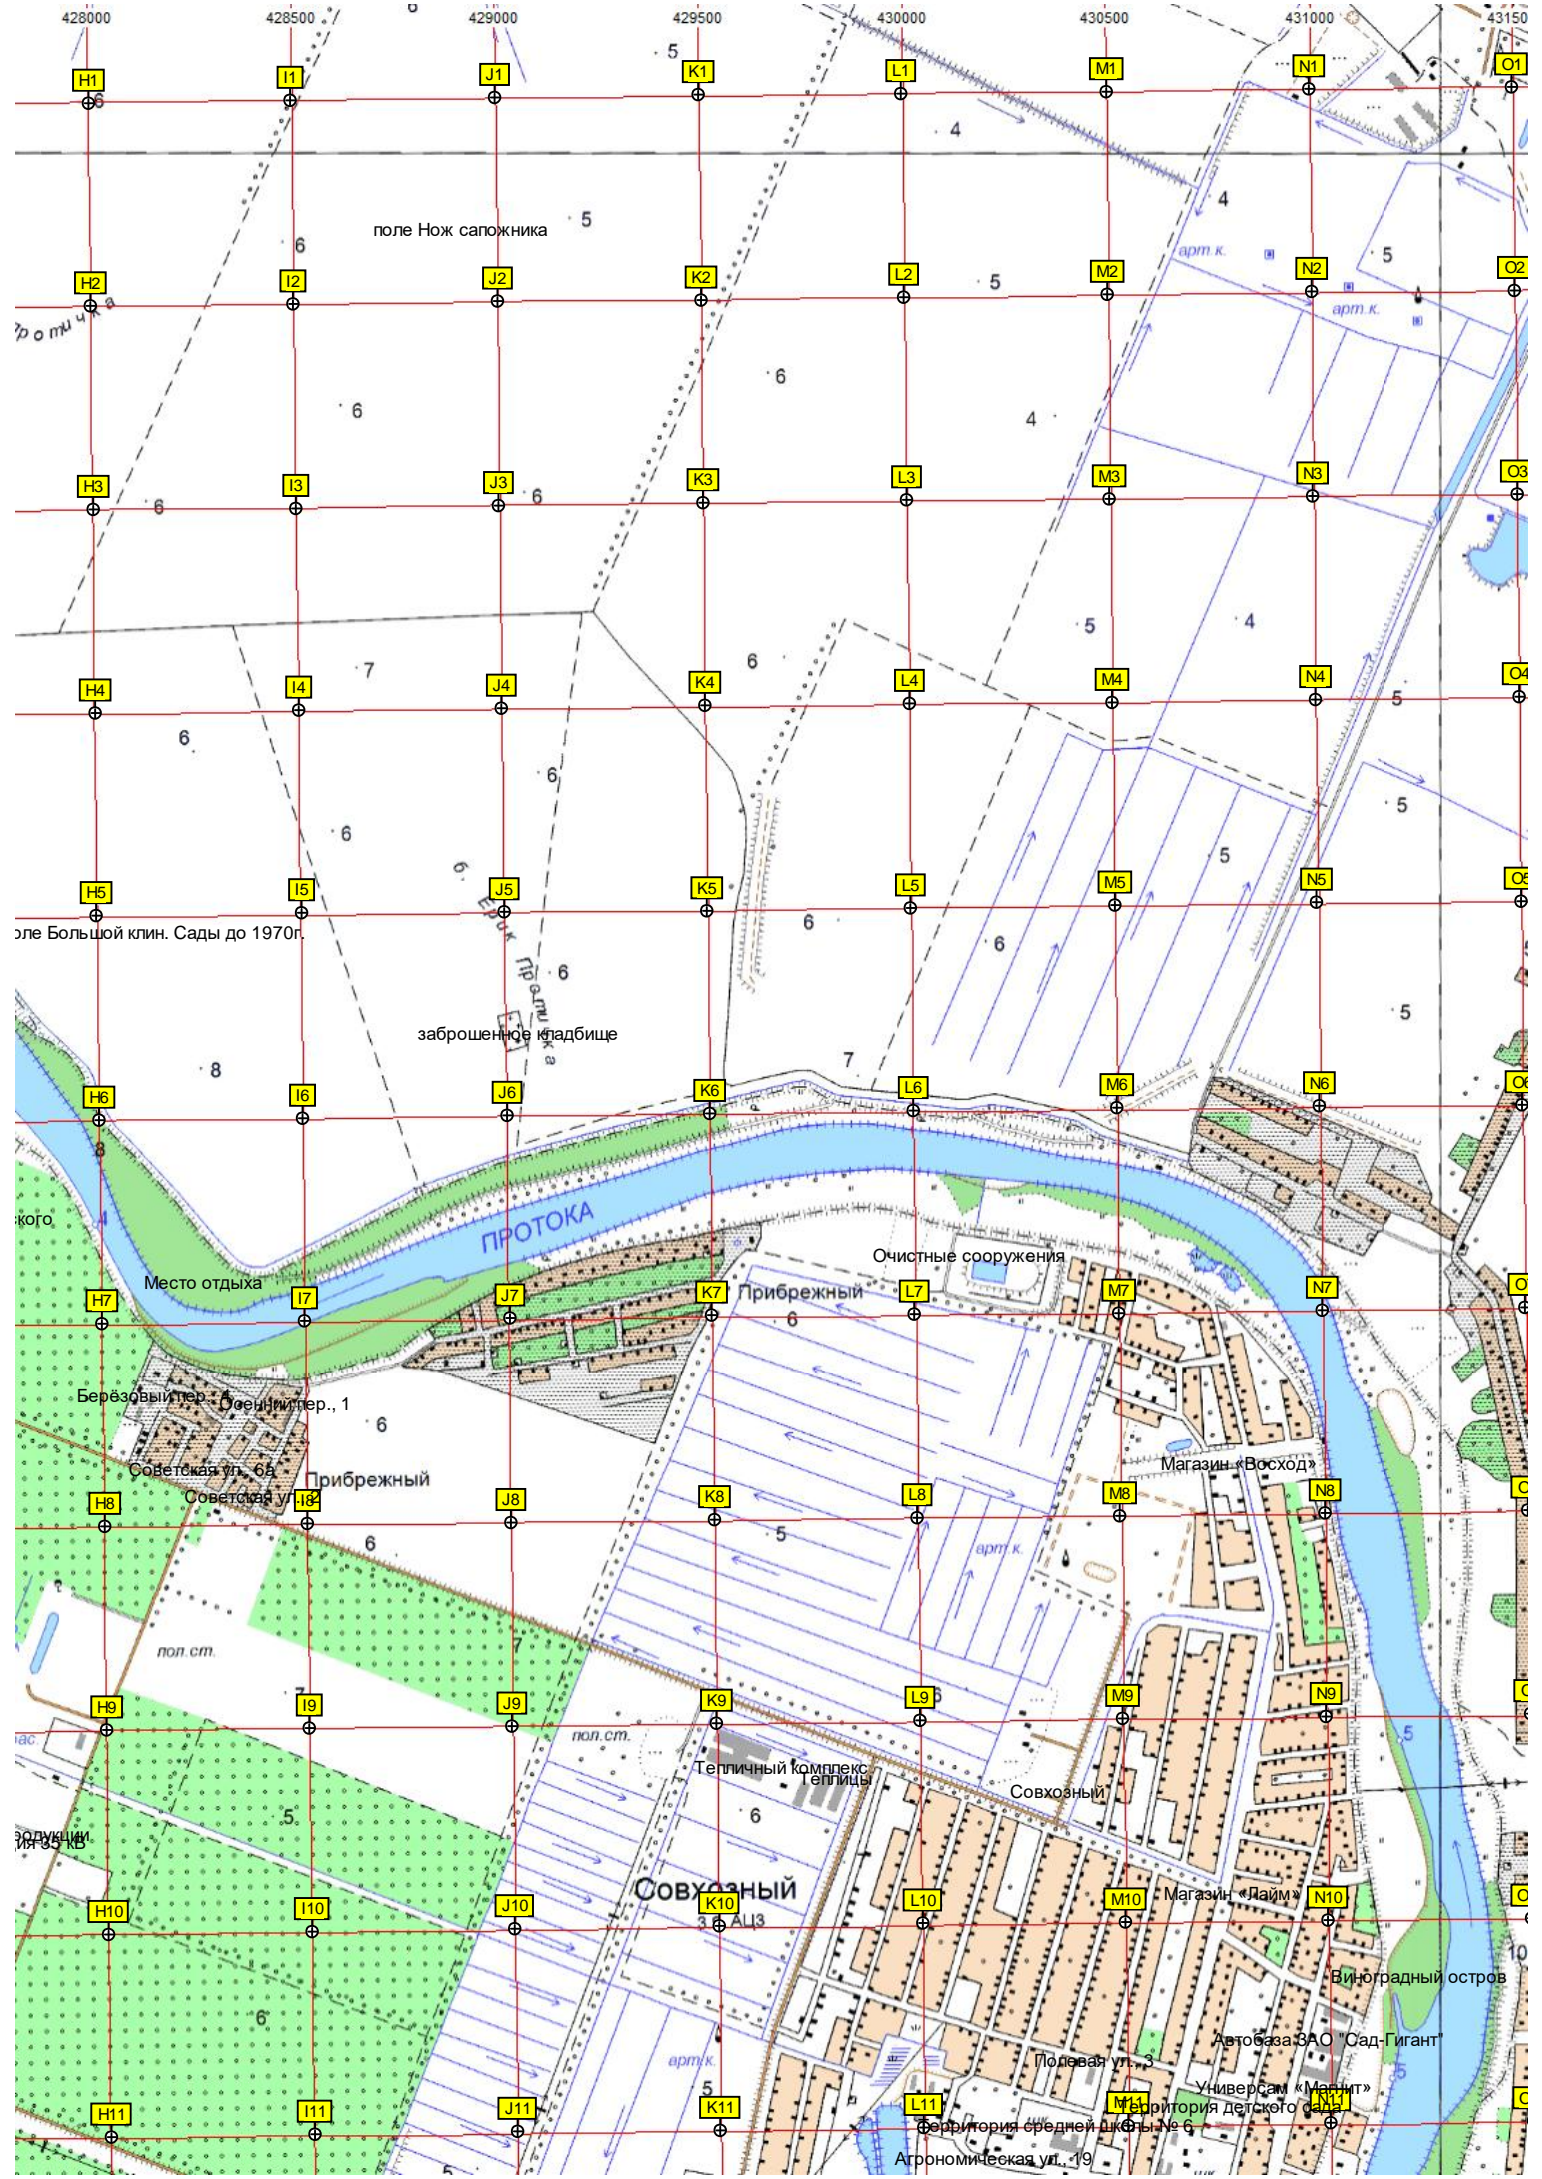

поле Нож сапожника

зброшенне кладбище

ПРОТОКА

Очистные сооружения

Тепличный комплекс теплицы

СОВХОЗНЫЙ

Магазин «Восход»

Магазин «Лайм»

Автобаза ЗАО «Сад-Гигант»

Универсам «Марит»

Территория средней школы № 6

Берёзовый пер.

Советская ул. 6а

Советская ул.

АЦЗ

Полосая ул. 3

Агрономическая ул. 19

пол.ст.

пол.ст.

арт.к.

арт.к.

арт.к.

арт.к.

арт.к.

до м.ч.а

поле Большой клин. Сады до 1970г.

кого

здания

здания

H1

I1

J1

K1

L1

M1

N1

O1

H2

I2

J2

K2

L2

M2

N2

O2

H3

I3

J3

K3

L3

M3

N3

O3

H4

I4

J4

K4

L4

M4

N4

O4

H5

I5

J5

K5

L5

M5

N5

O5

H6

I6

J6

K6

L6

M6

N6

O6

H7

I7

J7

K7

L7

M7

N7

O7

H8

I8

J8

K8

L8

M8

N8

O8

H9

I9

J9

K9

L9

M9

N9

O9

H10

I10

J10

K10

L10

M10

N10

O10

H11

I11

J11

K11

L11

M11

N11

O11

поле Нож сапожника

зброшенне кладбище

ПРОТОКА

Очистные сооружения

Тепличный комплекс теплицы

СОВХОЗНЫЙ

Магазин «Восход»

Магазин «Лайм»

Автобаза ЗАО «Сад-Гигант»

Универсам «Марит»

Территория средней школы № 6

Берёзовый пер.

Советская ул. 6а

Советская ул.

АЦЗ

Полосая ул. 3

Агрономическая ул. 19

пол.ст.

пол.ст.

арт.к.

арт.к.

арт.к.

арт.к.

арт.к.

до м.ч.а

поле Большой клин. Сады до 1970г.

кого

здания

здания

H1

I1

J1

K1

L1

M1

N1

O1

H2

I2

J2

K2

L2

M2

N2

O2

H3

I3

J3

K3

L3

M3

N3

O3

H4

I4

J4

K4

L4

M4

N4

O4

H5

I5

J5

K5

L5

M5

N5

O5

H6

I6

J6

K6

L6

M6

N6

O6

H7

I7

J7

K7

L7

M7

N7

O7

H8

I8

J8

K8

L8

M8

N8

O8

H9

I9

J9

K9

L9

M9

N9

O9

H10

I10

J10

K10

L10

M10

N10

O10

H11

I11

J11

K11

L11

M11

N11

O11