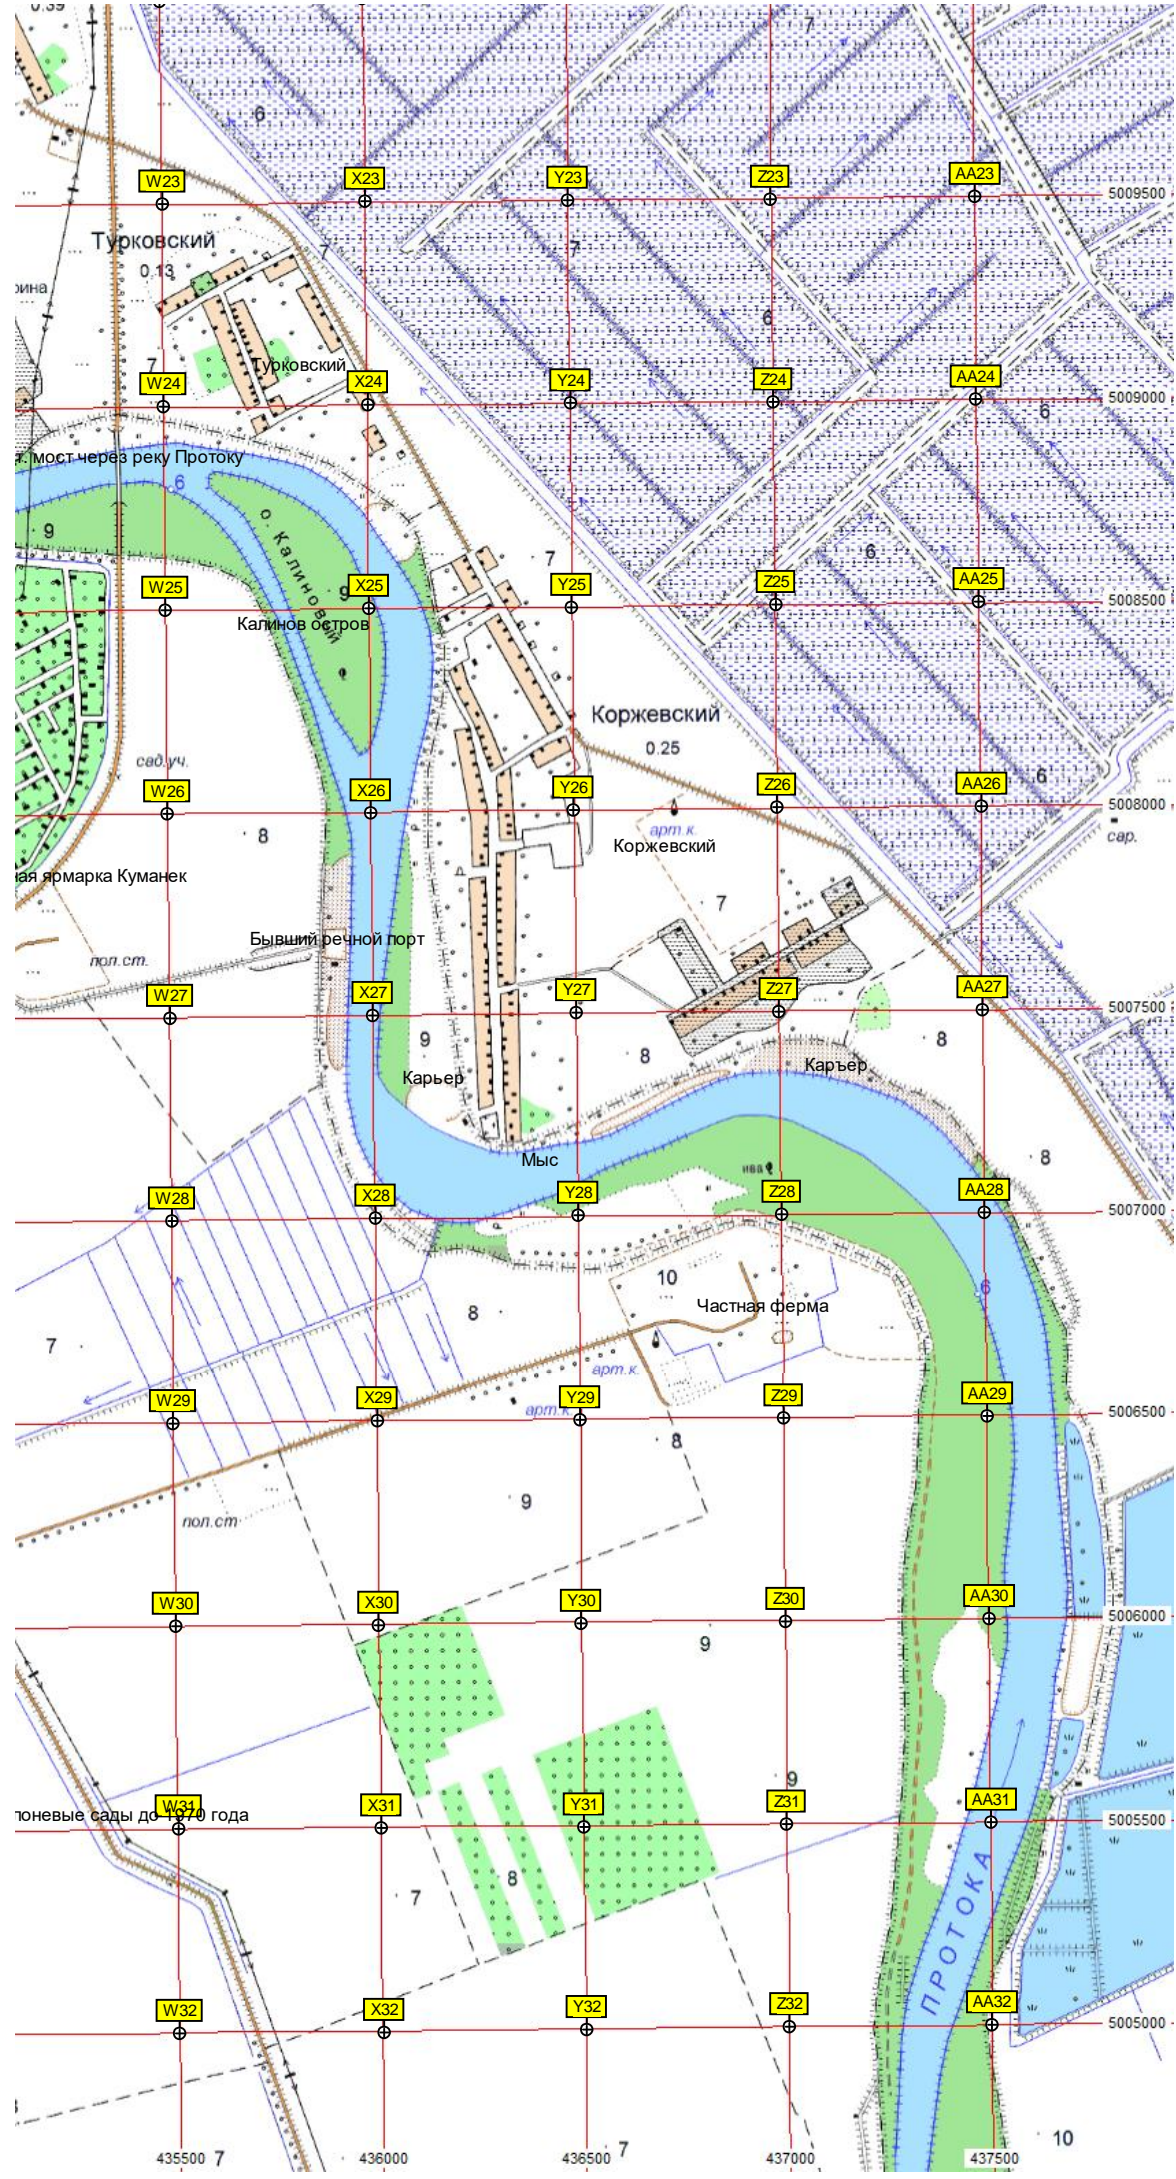

СК-на-КУБАНИ

Росприроднадзор по Славянскому району
Строительство будущего микрорайона Юго-Западный

431500 432000 432500 433000 433500 434000 434500 435000

Турковский

Турковский

Калинов остров

Коржевский

арт. к. Коржевский