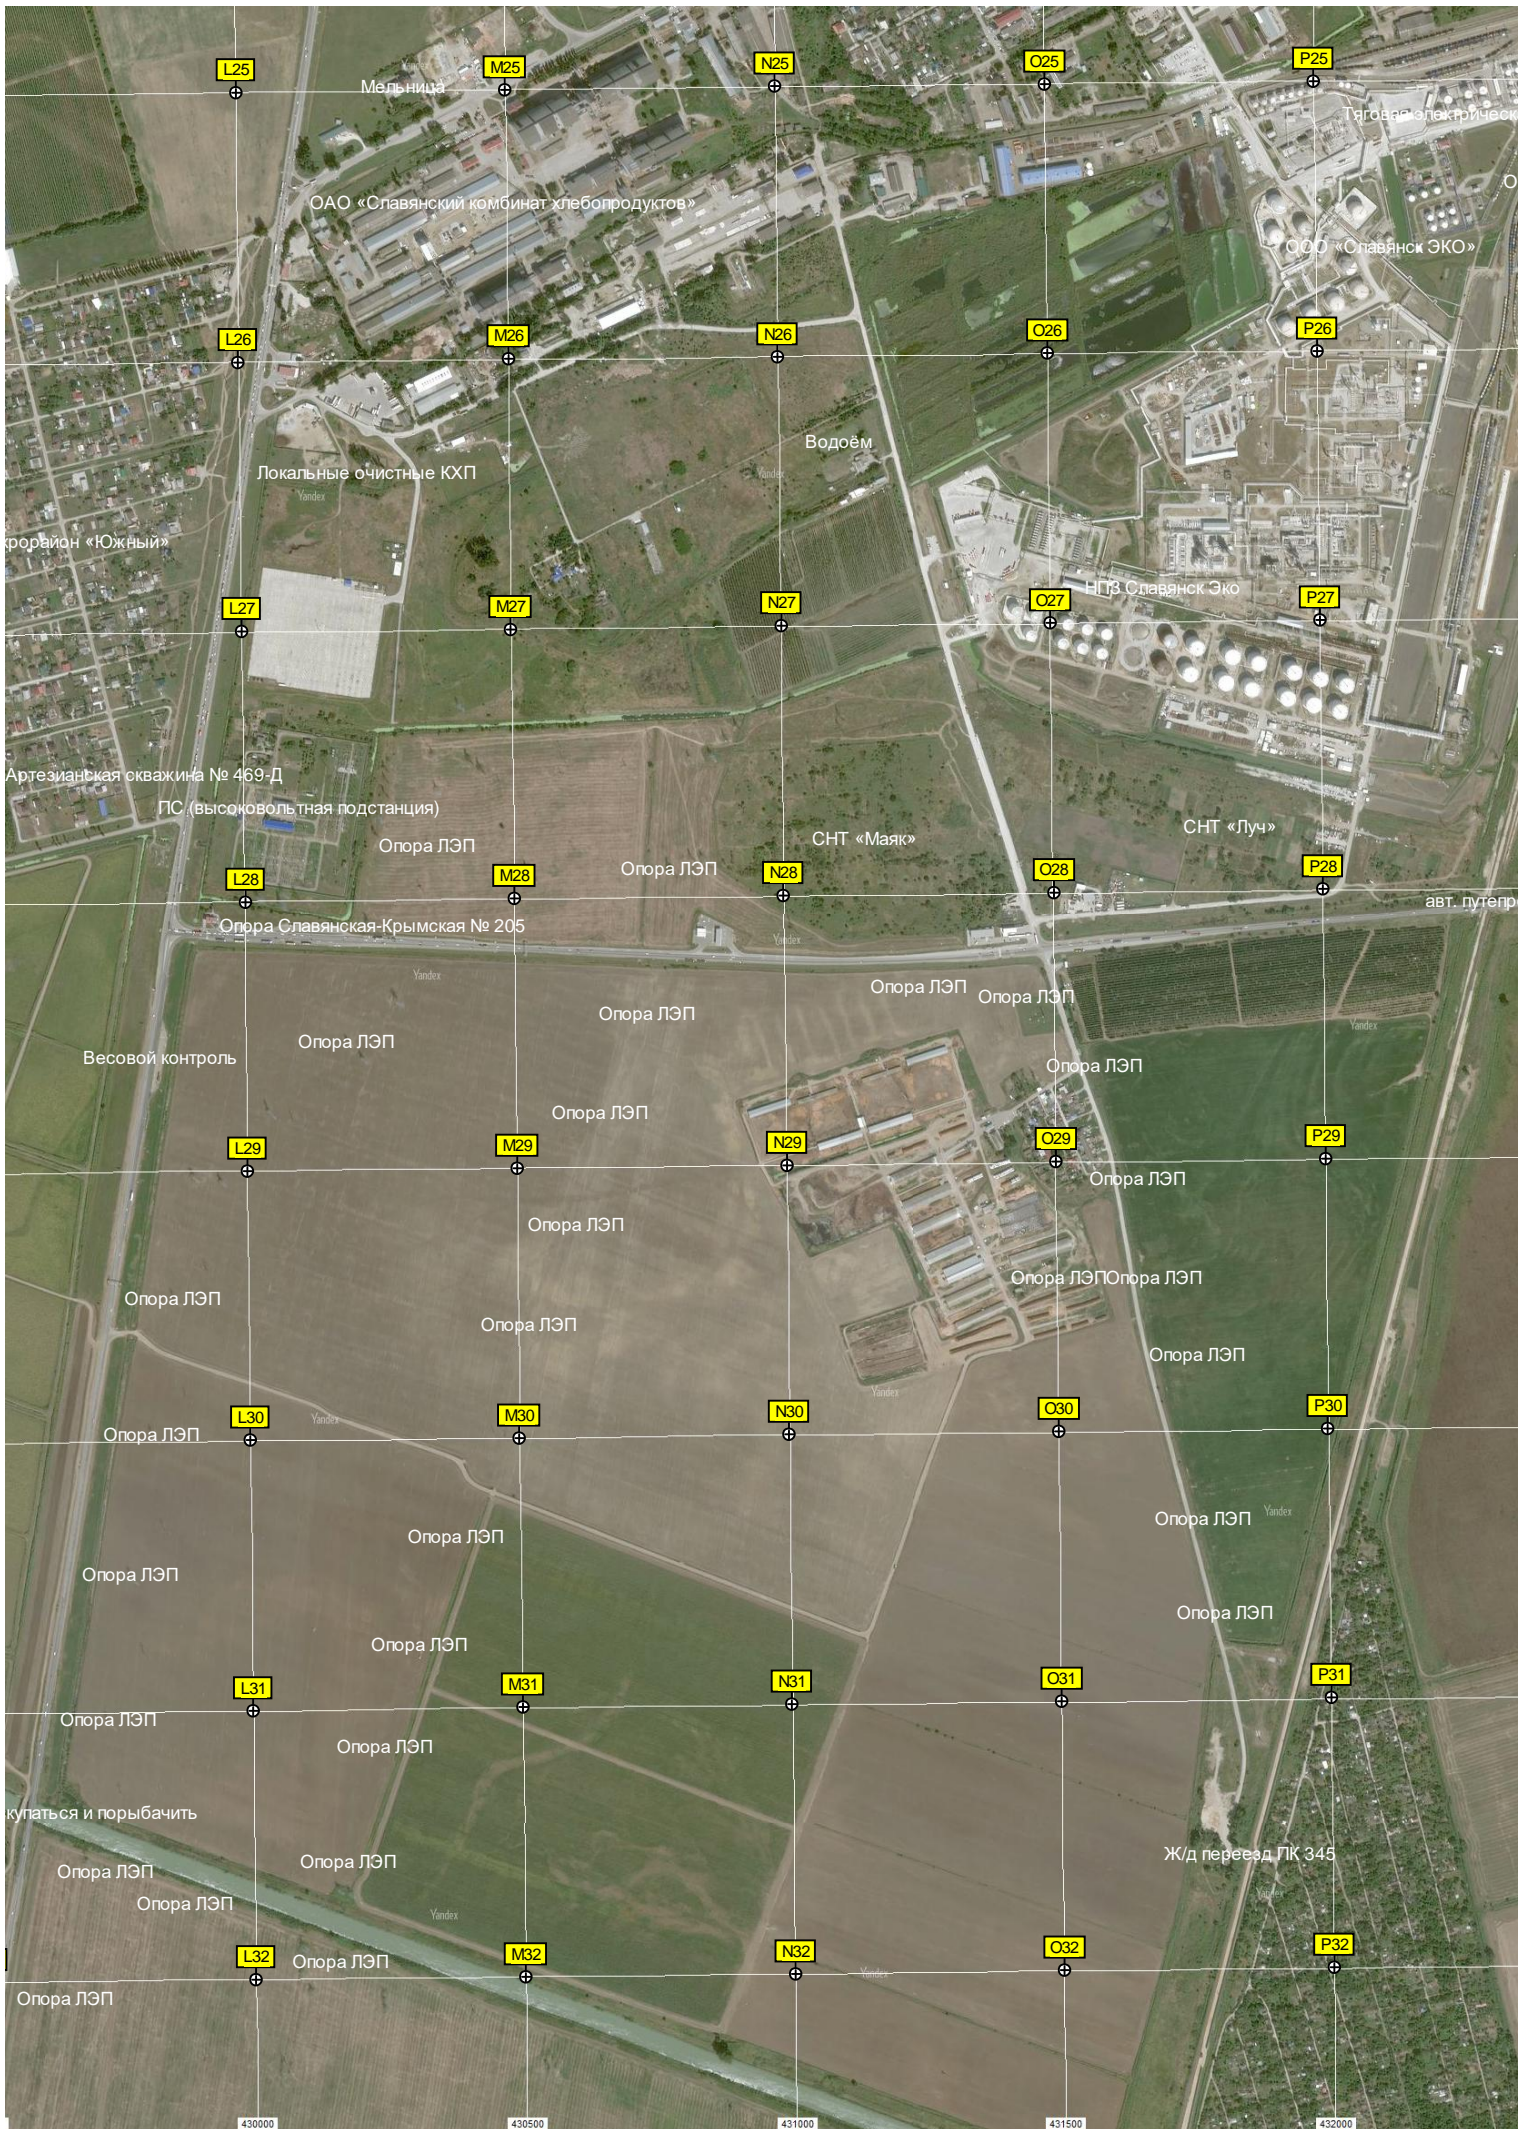

X24

Y24

Z24

AA24

5009000

Турковский

мост через реку Протоку

Аэродром Славянск-на-Кубани

Взлётно-посадочная полоса ВПП 09/27

Место, где можно ис

ОАО «Славянский кирпич»

Тяговая подстанция (ТПС) «Протока-Тяговая» 110/27.5/10 кв

ОО «Курань-Азот»

СНТ «Заря»

Автостоянка

Водонапорная башня Рожновского