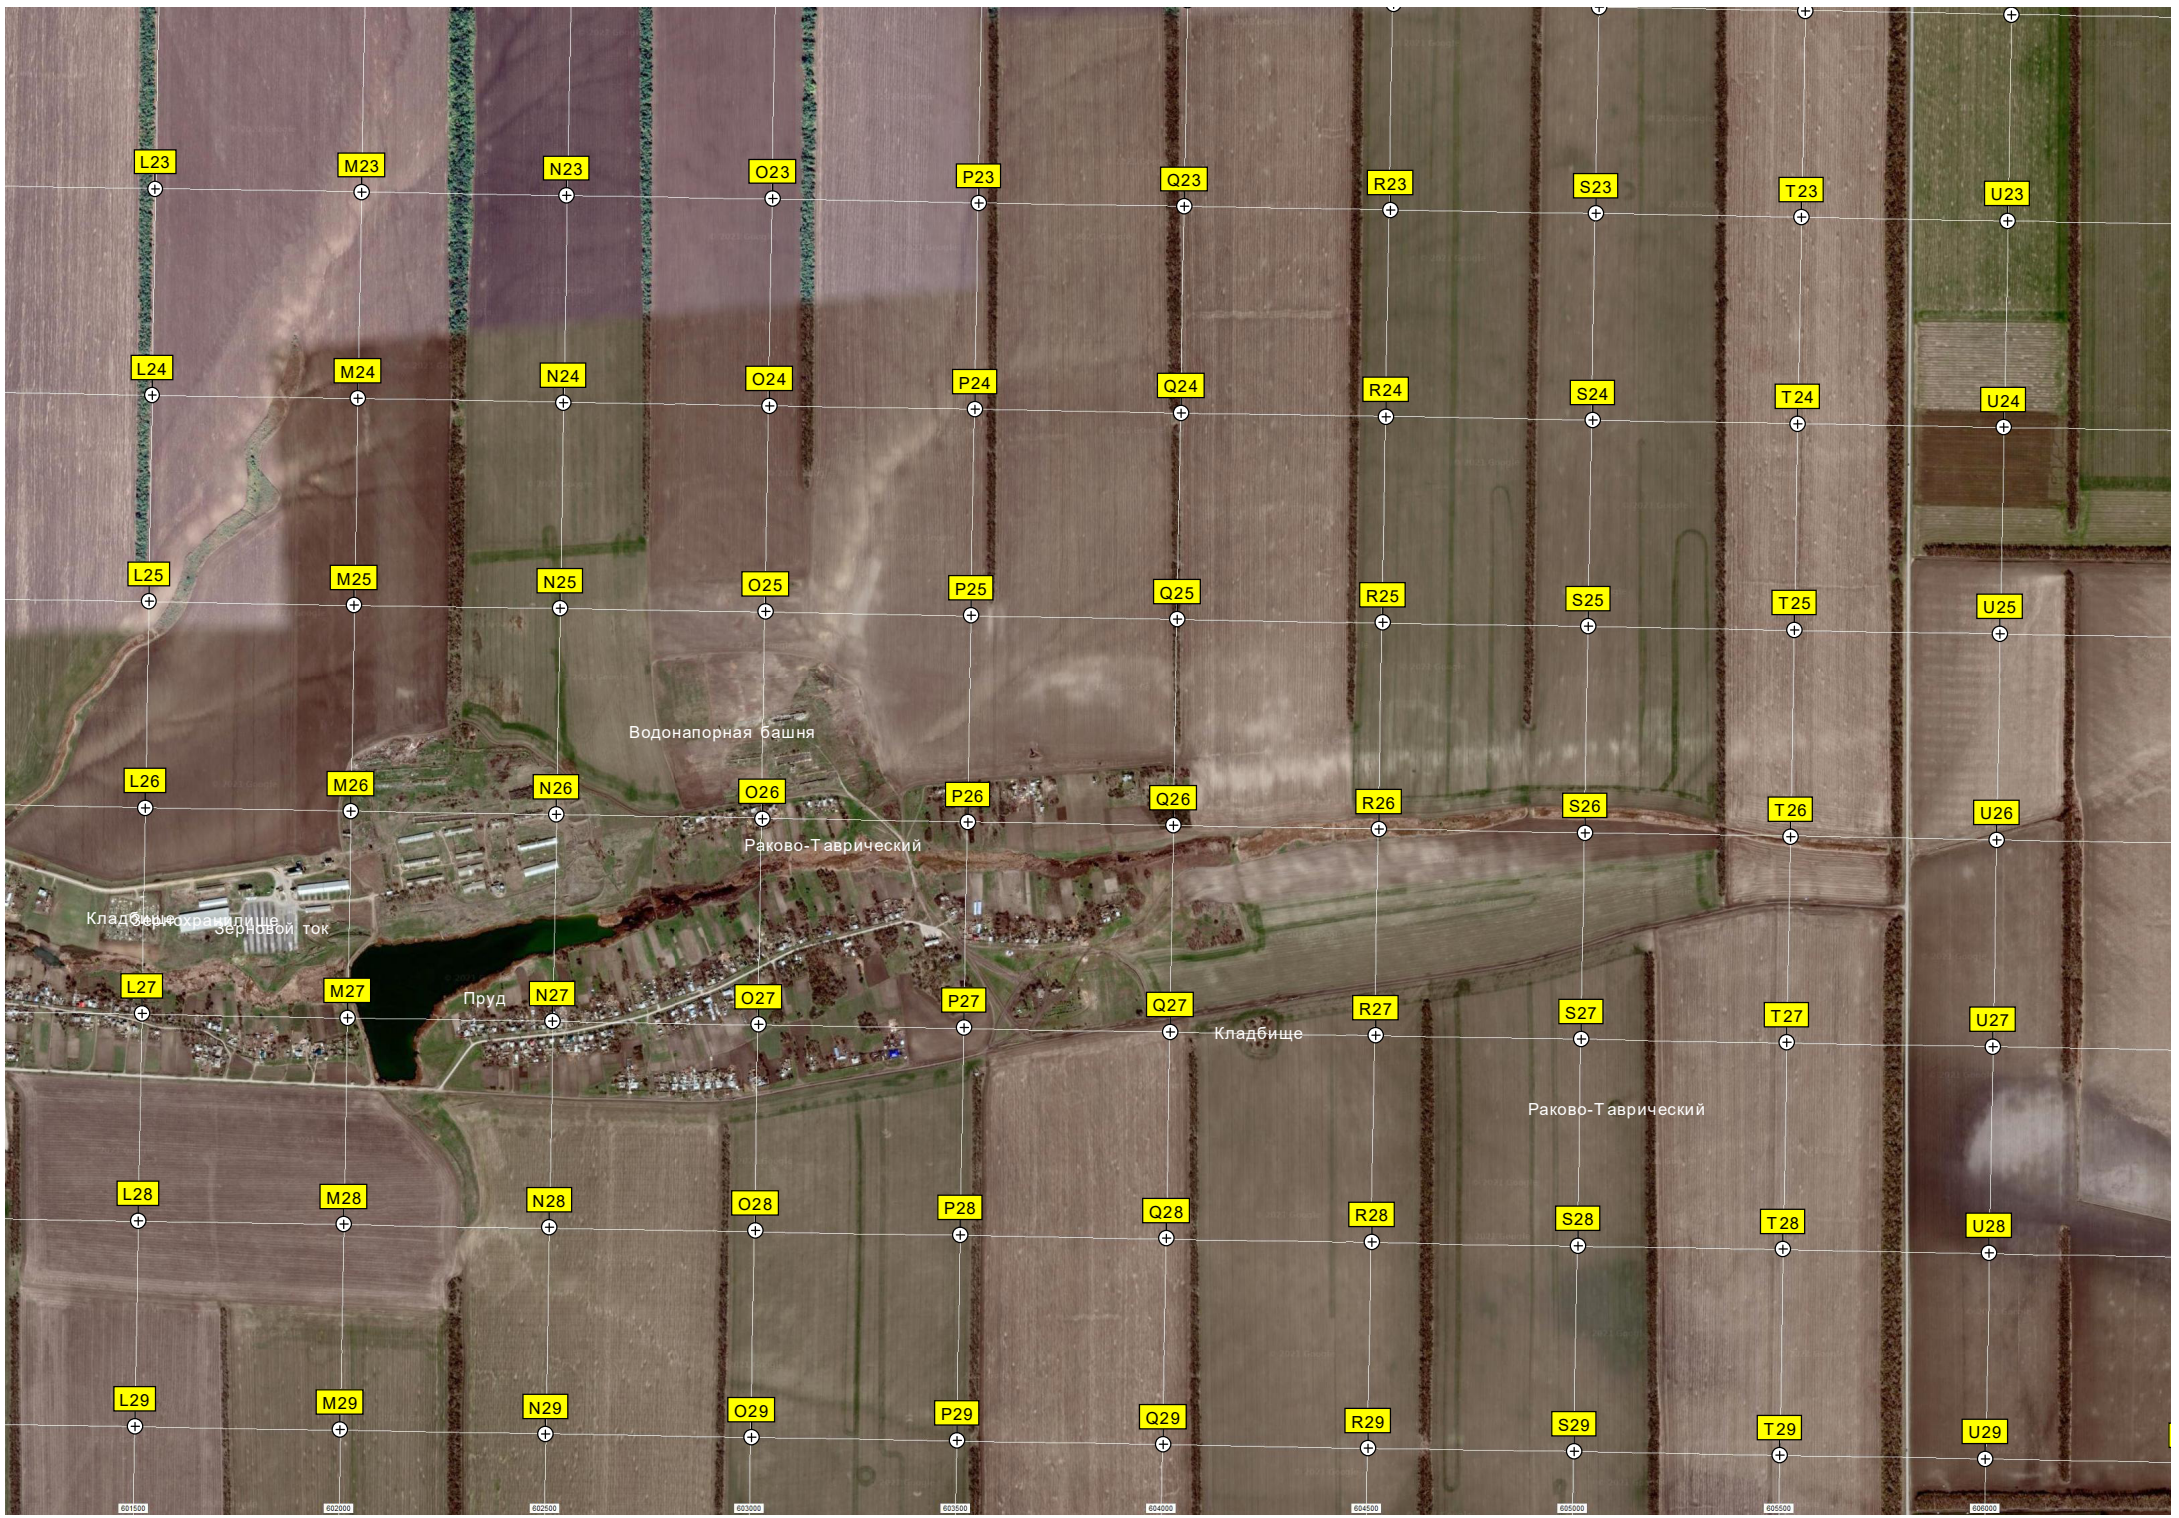

Руины

Шлагбаум

Бывшее место расположения отстойников

Водонапорная башня

Раково-Таврический

Кладбище зерновой ток

Пруд

Кладбище