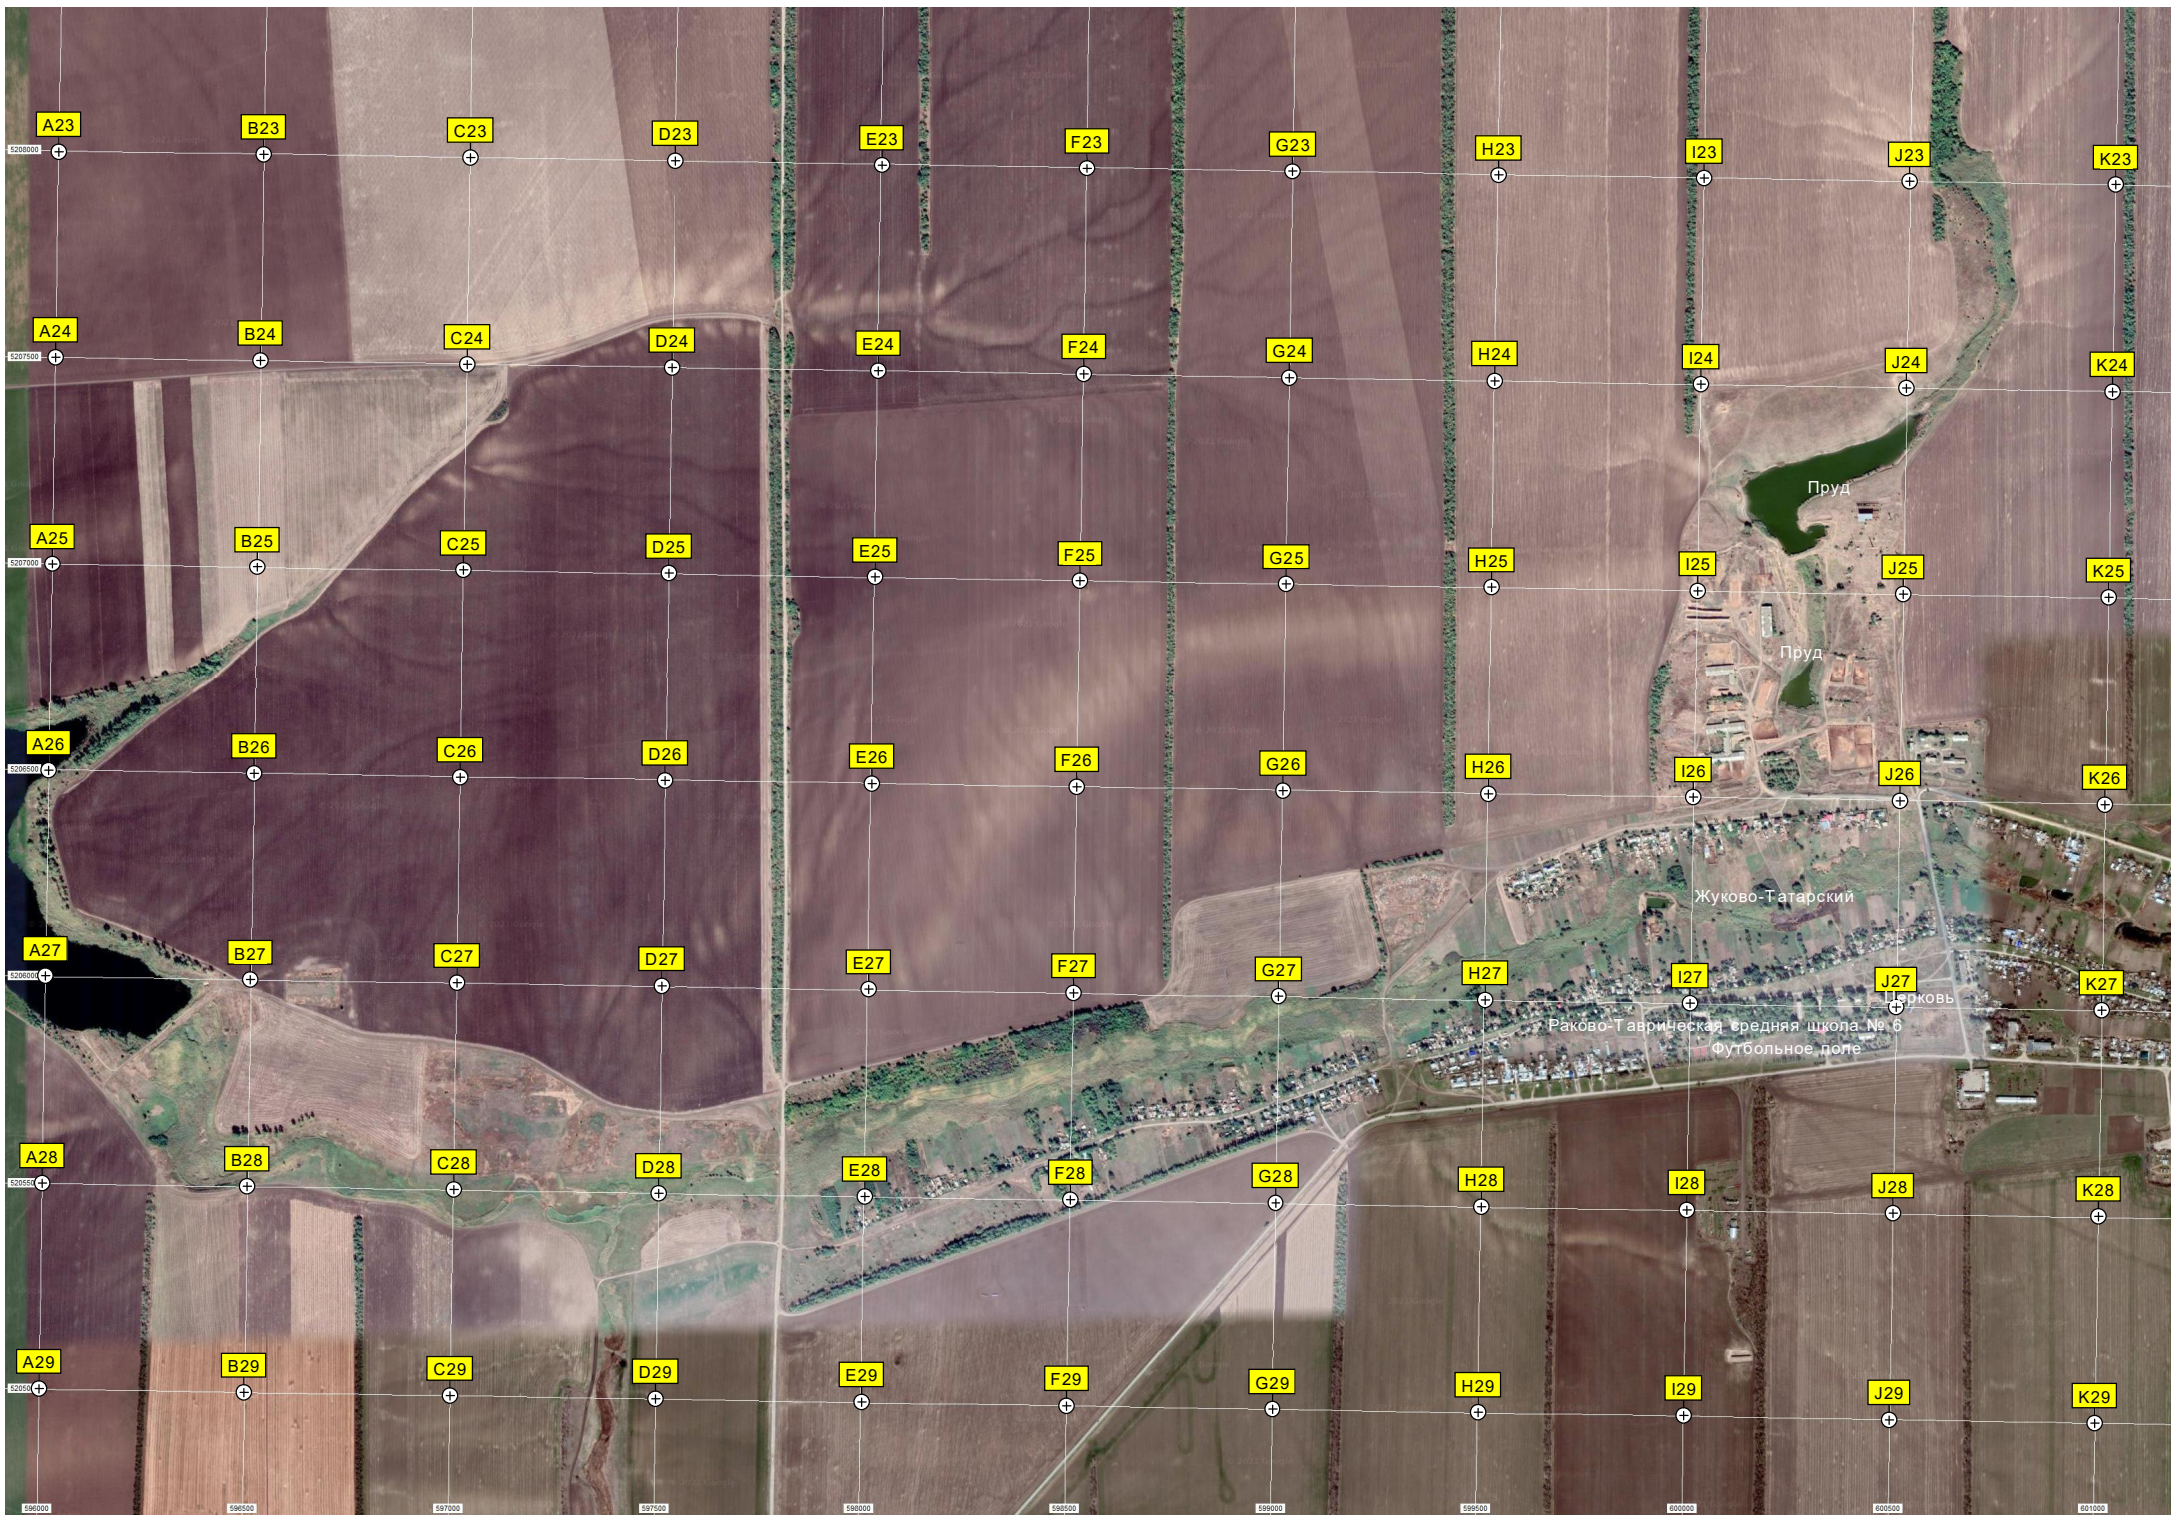

Заброшенный свинарник

Заброшенный животноводческий комплекс

Руины свинарника

Руины свинарника

Заброшенный свиноккомплекс

Руины свинарника

Руины

Остатки зернохранилищ

Руины

Шлагбаум

Бывшее место расположения отстойников

Водонапорная башня

Раково-Таврический

Кладбище зерновой ток

Пруд

Кладбище