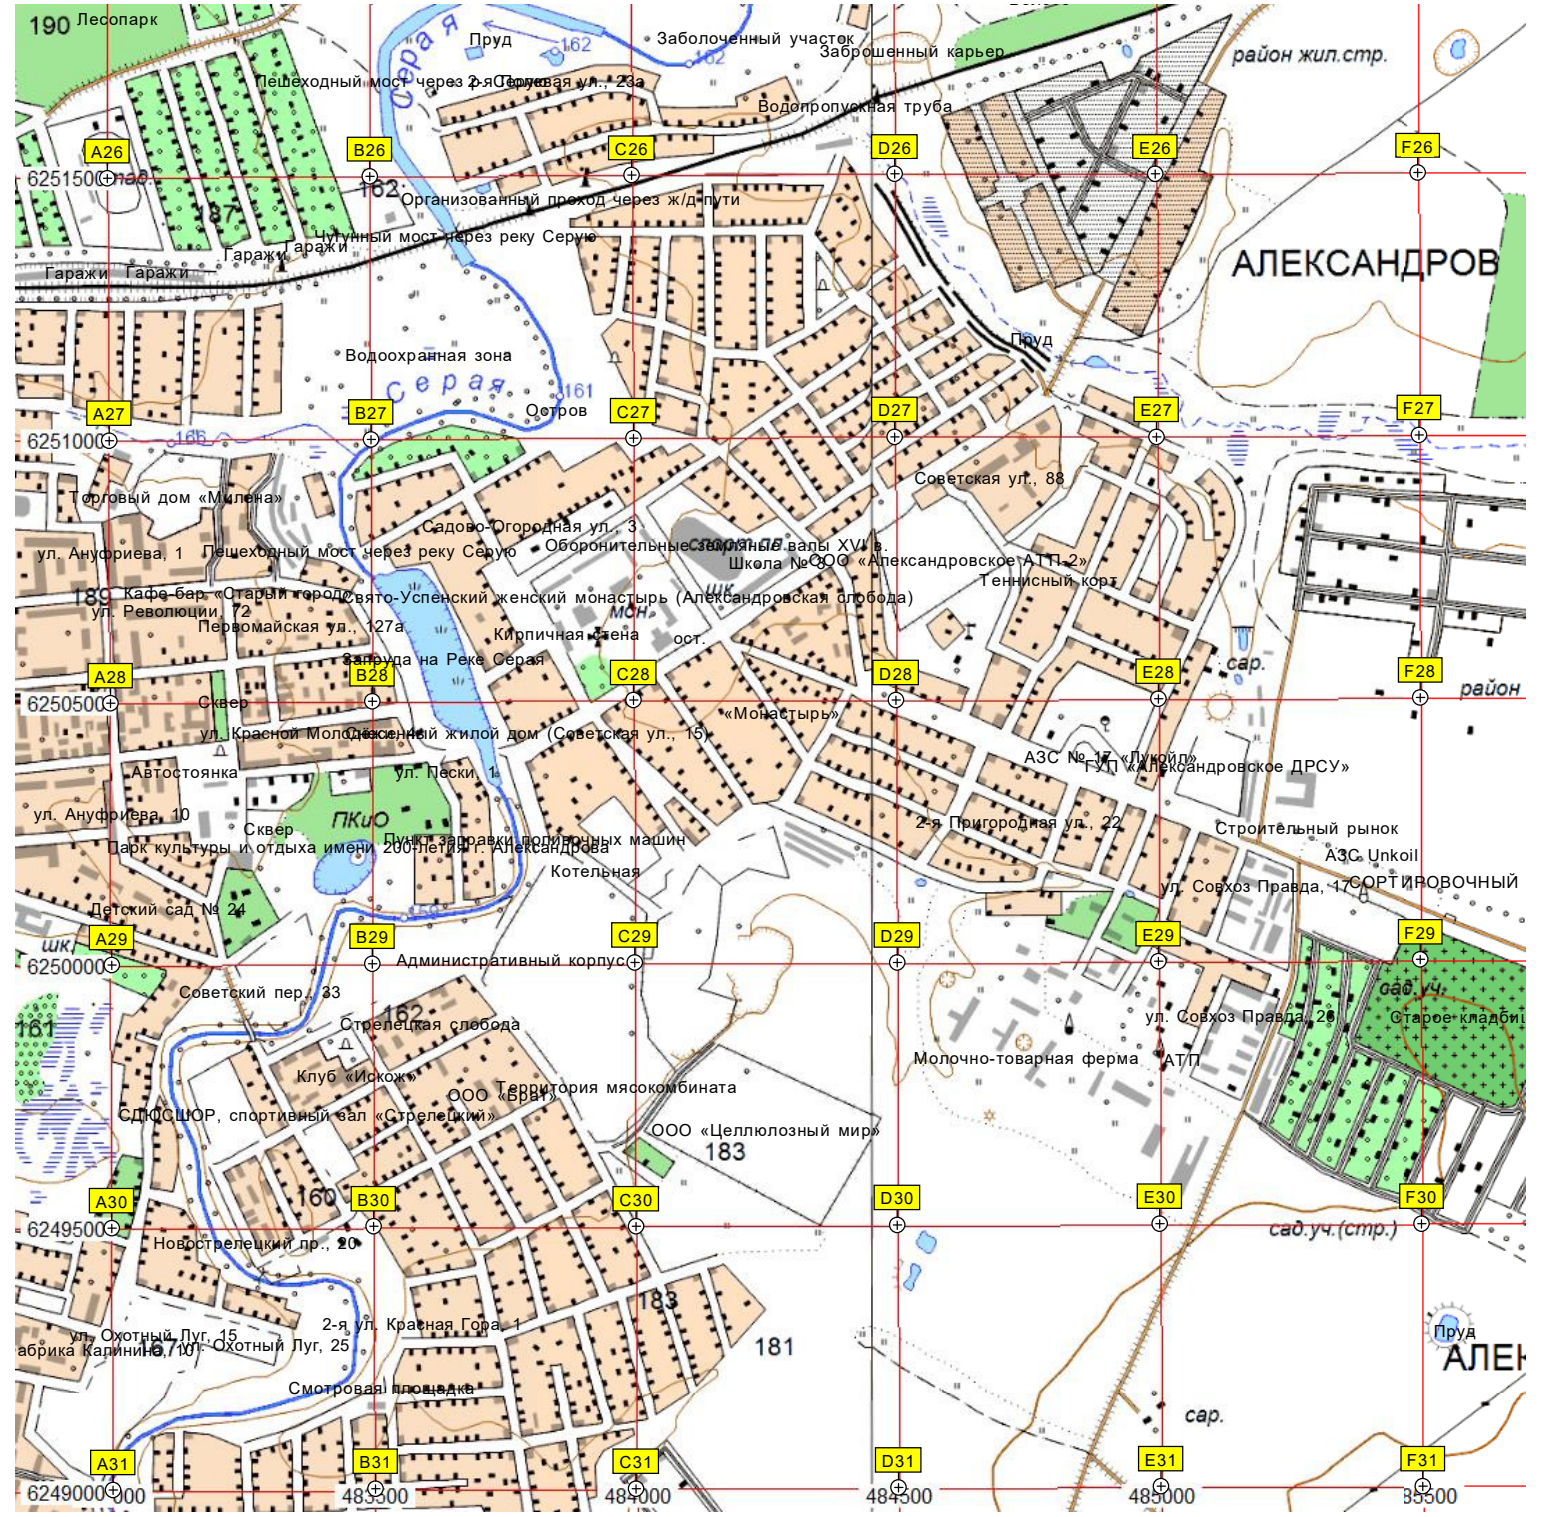

Водоём
Водопапорная башня

Майский

АЦЗ

шк.

сар.

сар.

бер. ель

ая культура

АЛЕКСАНДРОВ

Пруд
АЛЕ

R26
R27
R28
R29
R30
R31

S26
S27
S28
S29
S30
S31

T26
T27
T28
T29
T30
T31

U26
U27
U28
U29
U30
U31

V26
V27
V28
V29
V30
V31

W26
W27
W28
W29
W30
W31